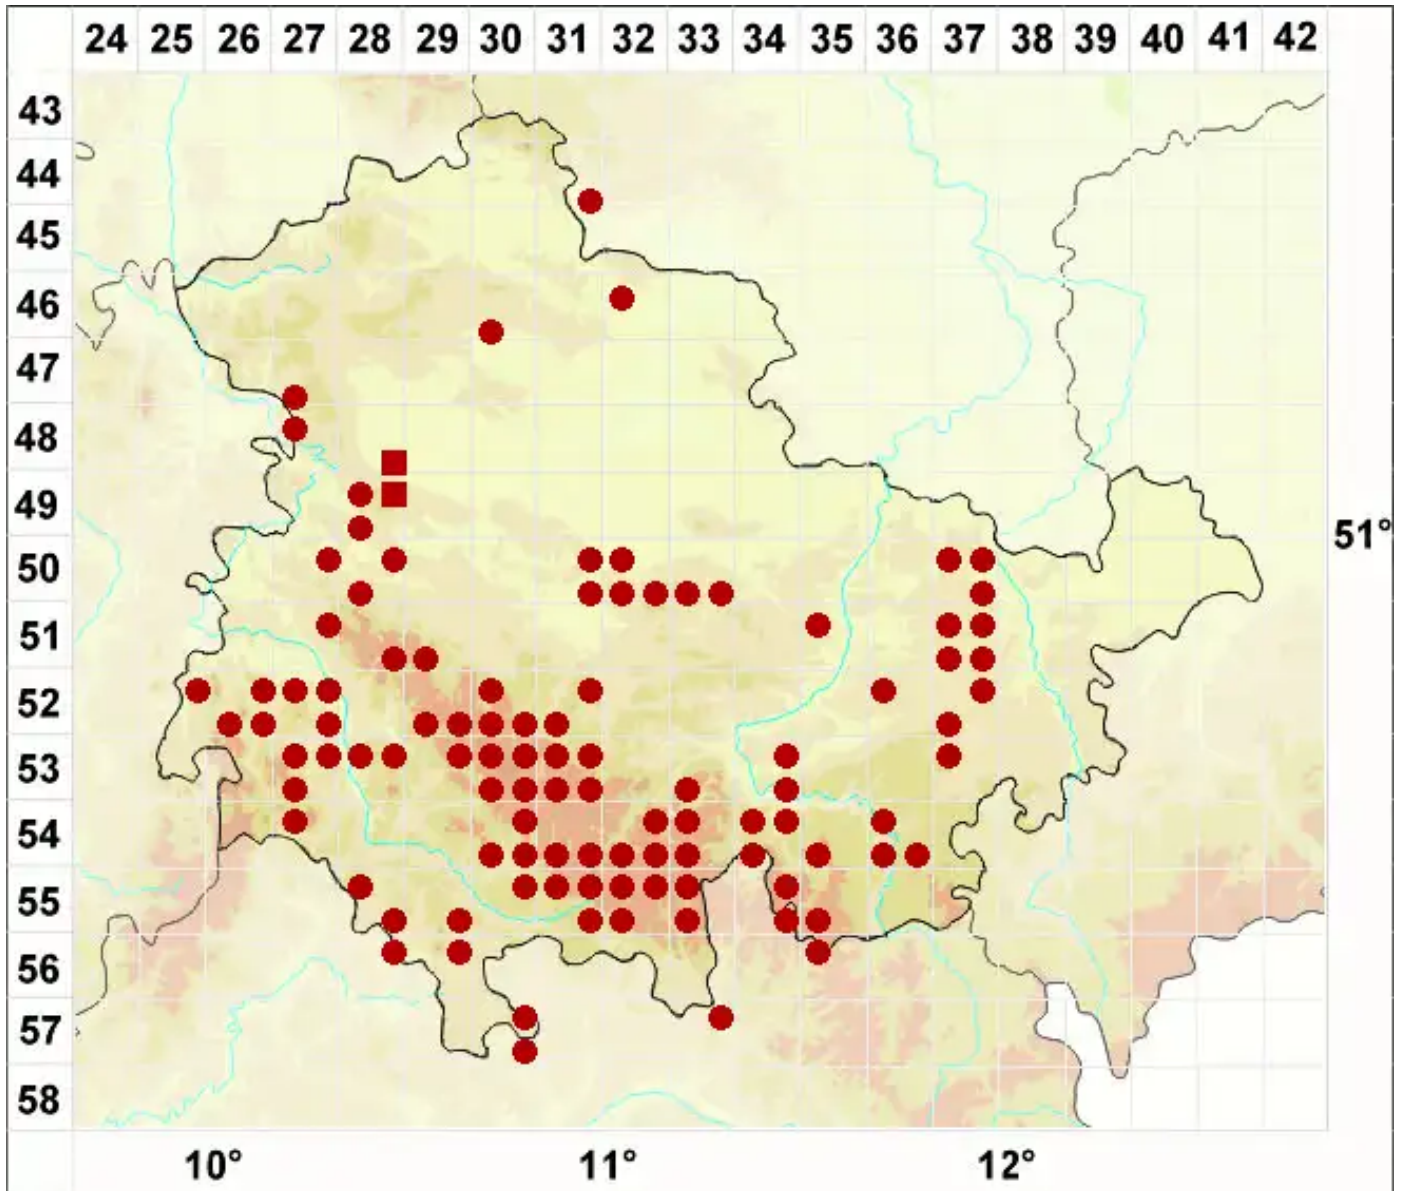

Micarea prasina Fr.

Lauchgrüne Krümflechte

Legende:

Symbole:

Ausgefülltes Symbol:
Zeitraum von 1980 bis heute (Aktuelle Angabe)

Leeres Symbol:
Zeitraum vor 1980 (Altangabe)

Quadrat: Herbarbeleg