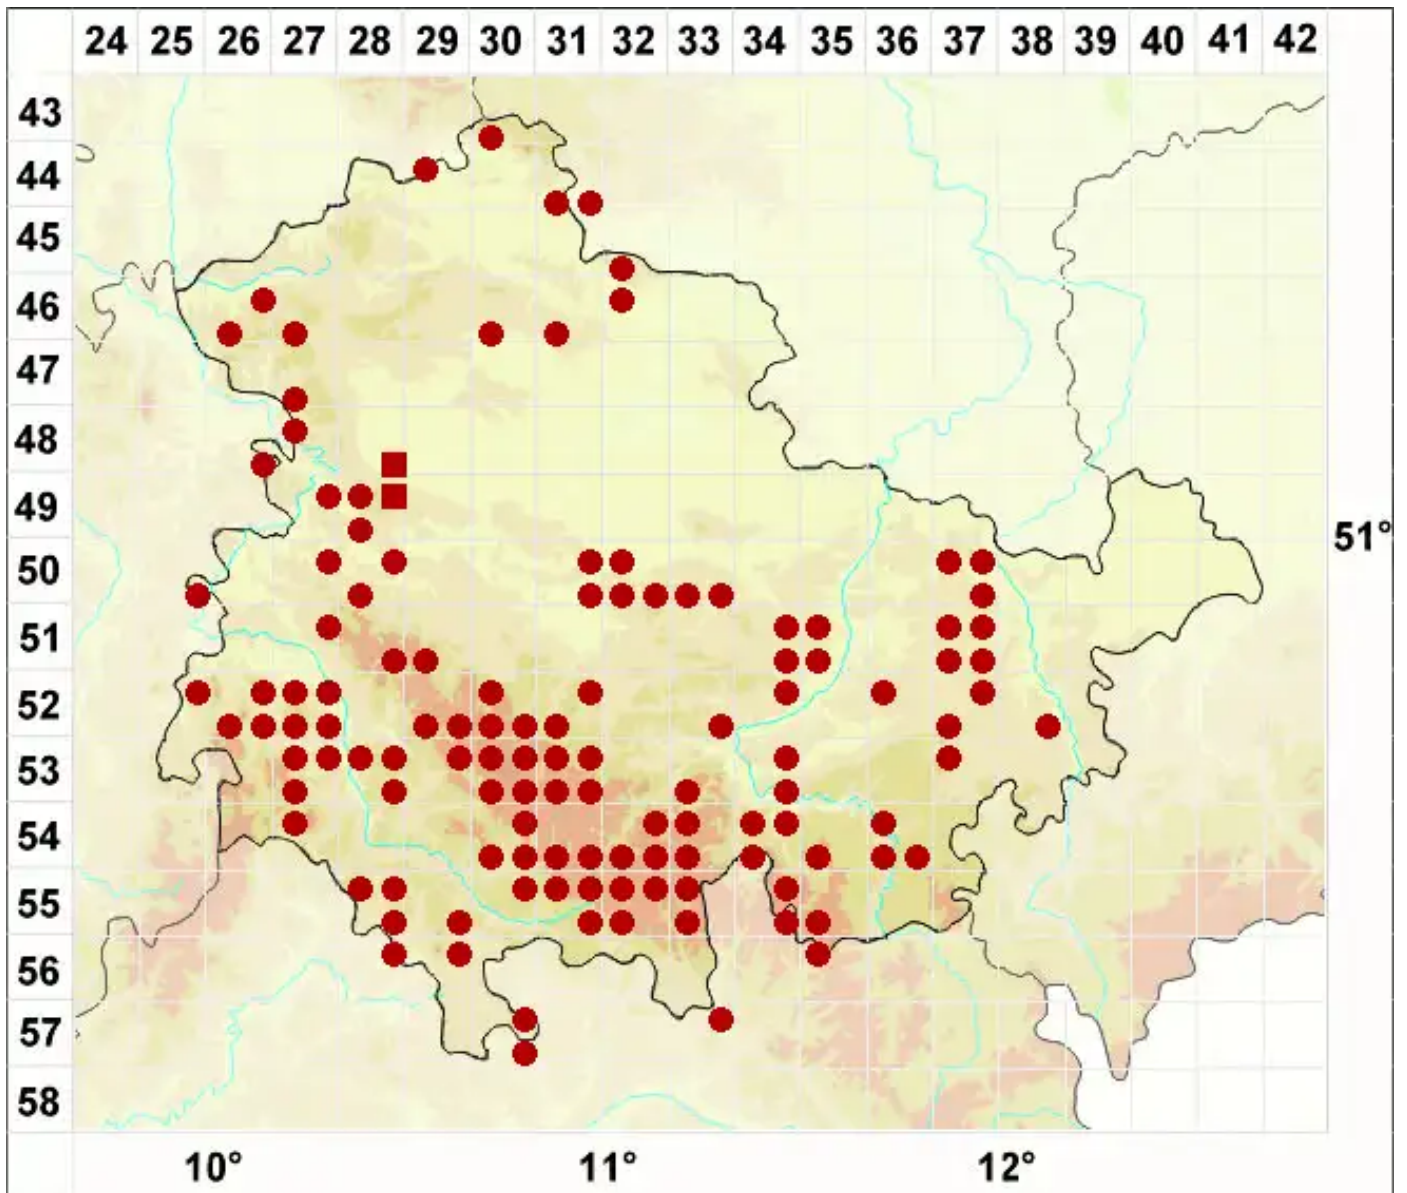

Micarea prasina Fr.

Lauchgrüne Krümflechte

Legende:

Symbole:

Ausgefülltes Symbol:
Zeitraum von 1980 bis heute (Aktuelle Angabe)

Leeres Symbol:
Zeitraum vor 1980 (Altangabe)

Quadrat: Herbarbeleg