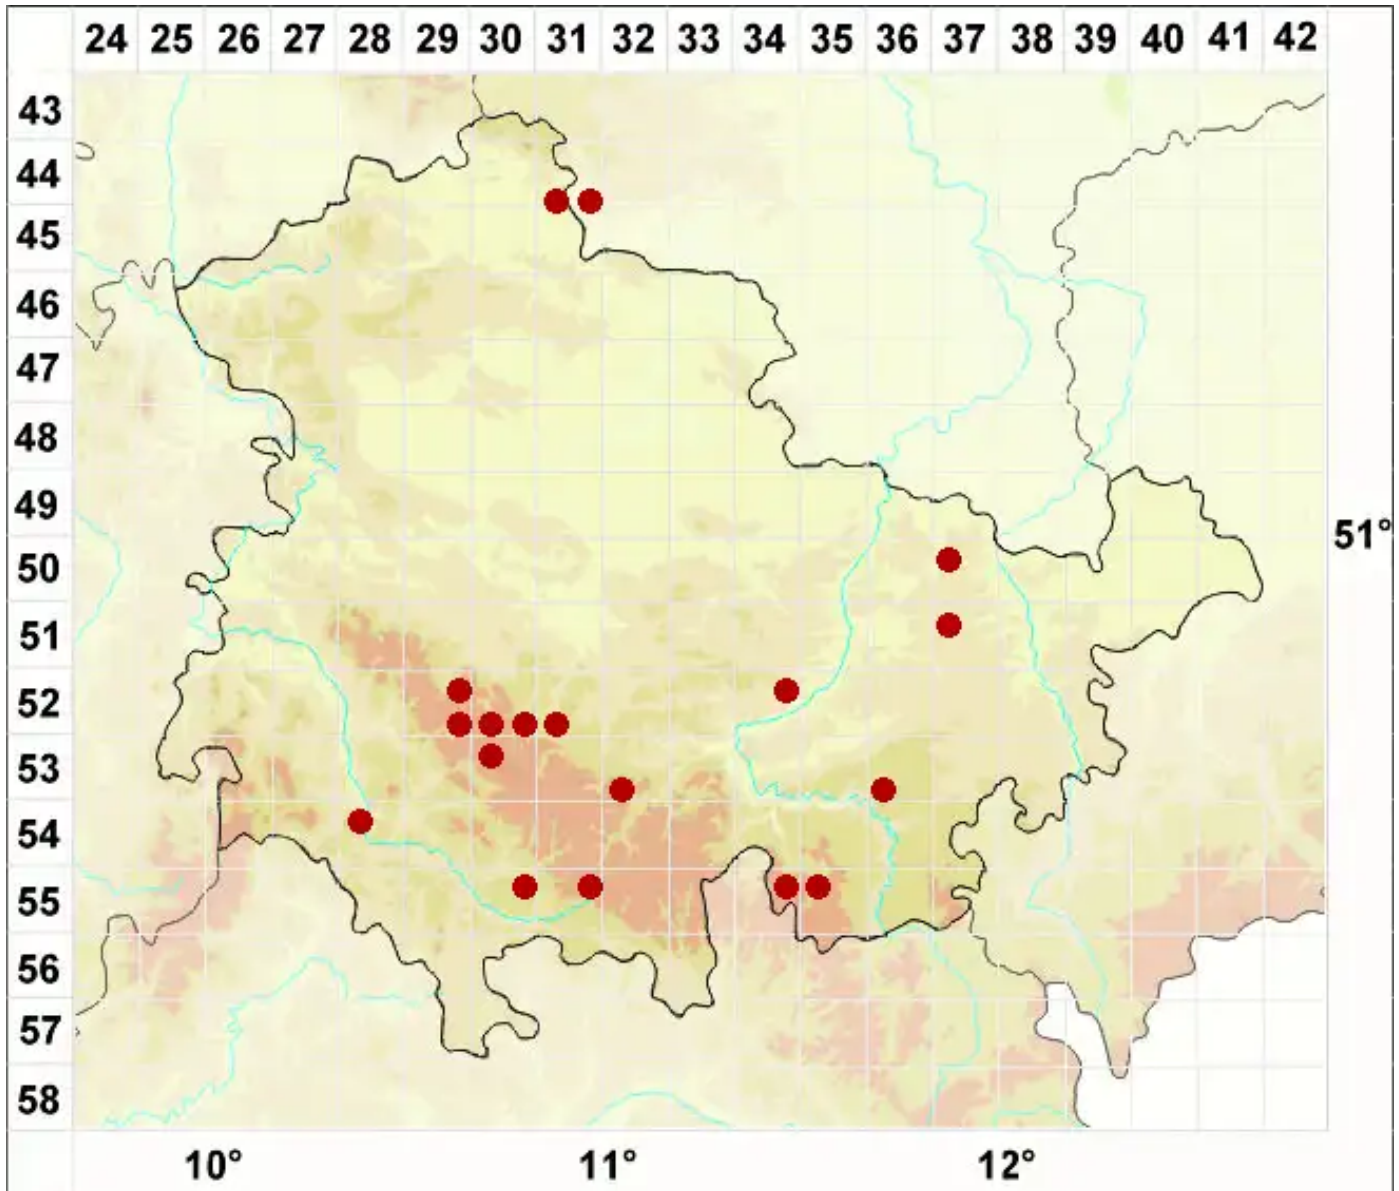

Micarea peliocarpa (Anzi) Coppins & R. Sant.

Graufrüchtige Krümelflechte

Legende:

- Symbole:**
- Ausgefülltes Symbol:
Zeitraum von 1980 bis heute (Aktuelle Angabe)
 - Leeres Symbol:
Zeitraum vor 1980 (Altangabe)
 - Quadrat: Herbarbeleg