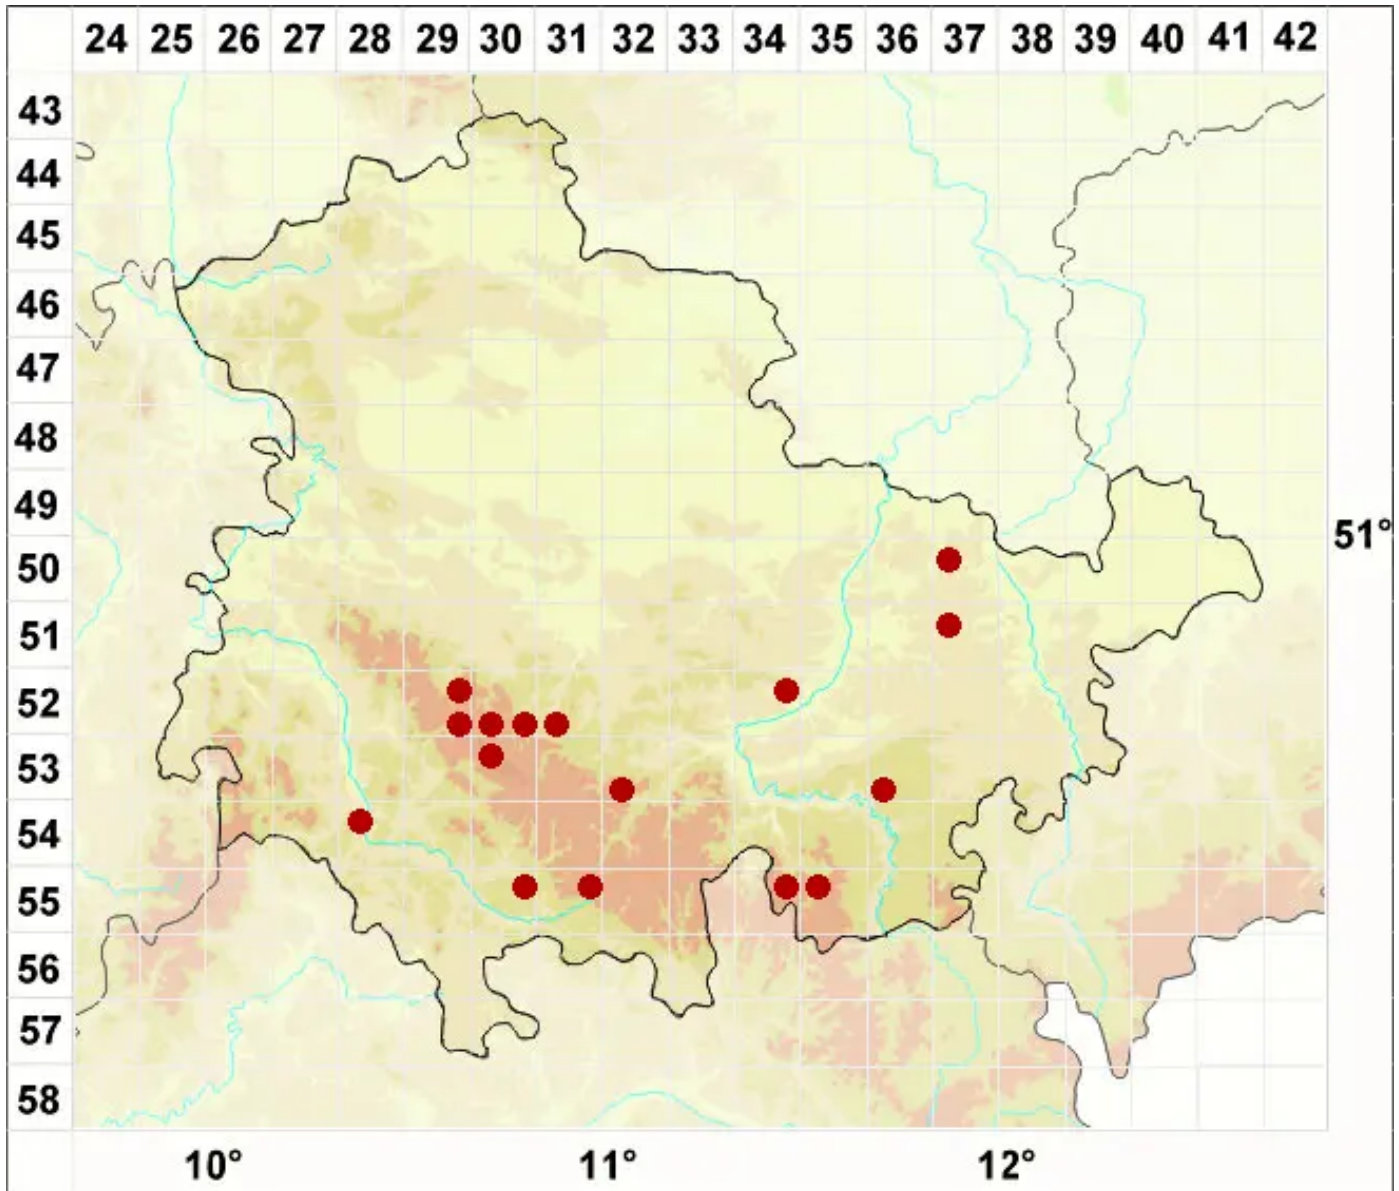

# Micarea peliocarpa (Anzi) Coppins & R. Sant.

Graufrüchtige Krümelflechte

Legende:

- Symbole:**
- Ausgefülltes Symbol:  
Zeitraum von 1980 bis heute (Aktuelle Angabe)
  - Leeres Symbol:  
Zeitraum vor 1980 (Altangabe)
  - Quadrat: Herbarbeleg