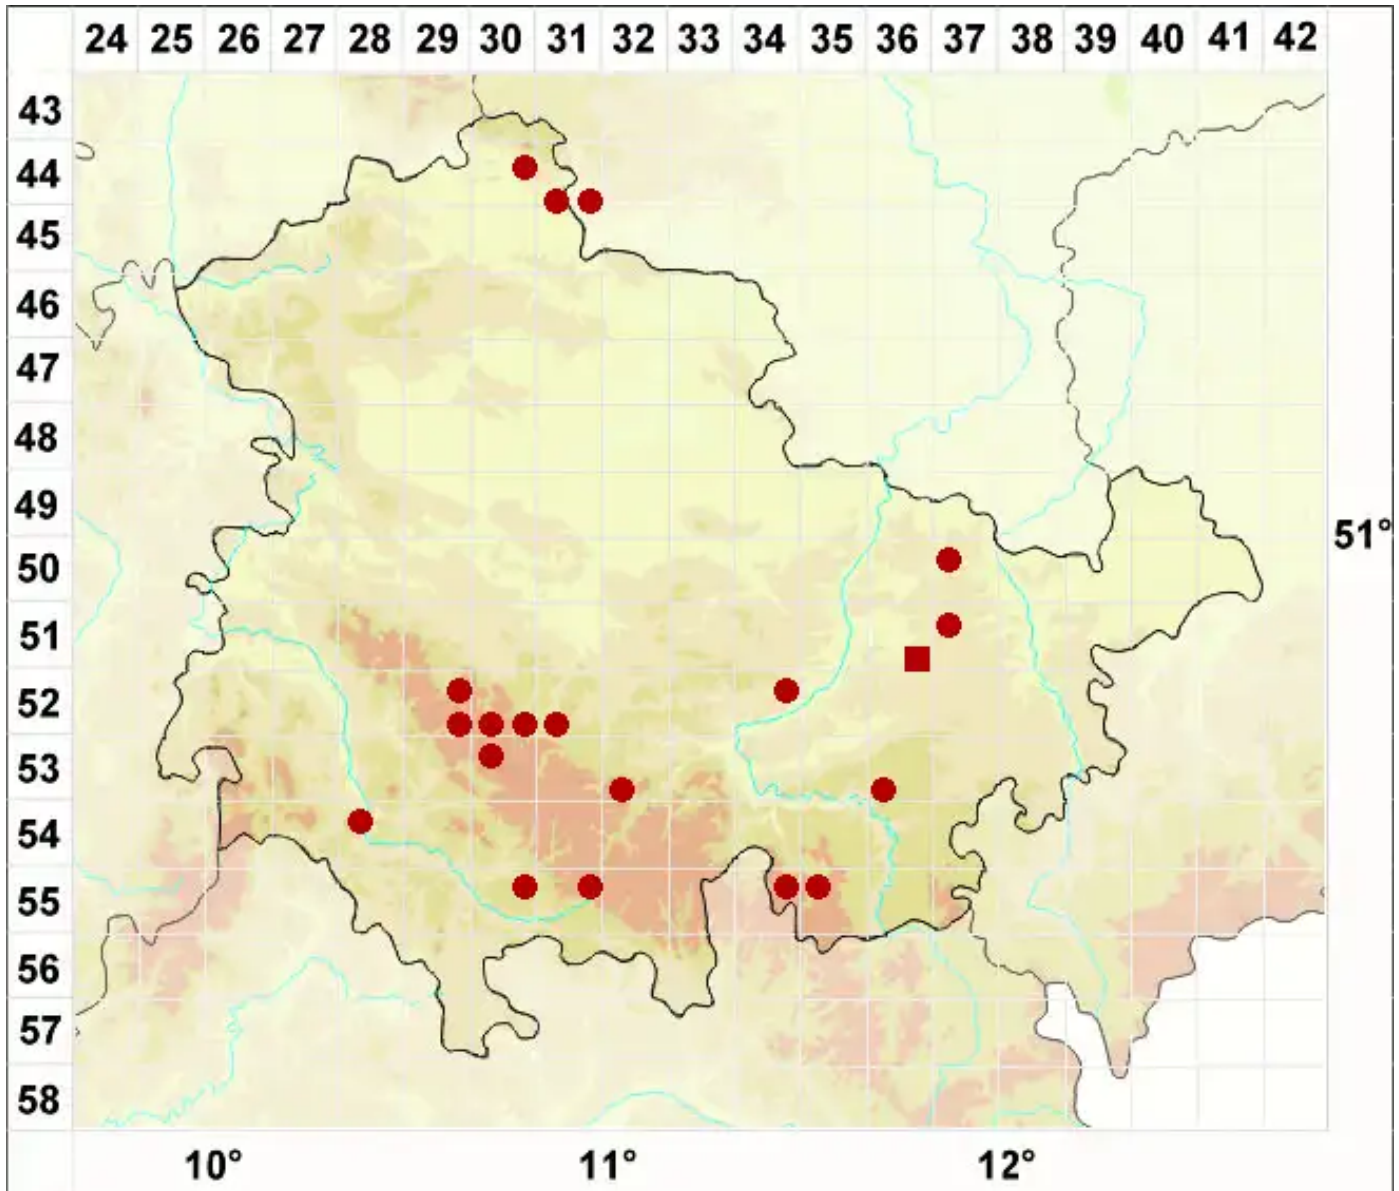

# Micarea peliocarpa (Anzi) Coppins & R. Sant.

Graufrüchtige Krümelflechte

Legende:

**Symbole:**

Ausgefülltes Symbol:  
Zeitraum von 1980 bis heute (Aktuelle Angabe)

Leeres Symbol:  
Zeitraum vor 1980 (Altangabe)

Quadrat: Herbarbeleg