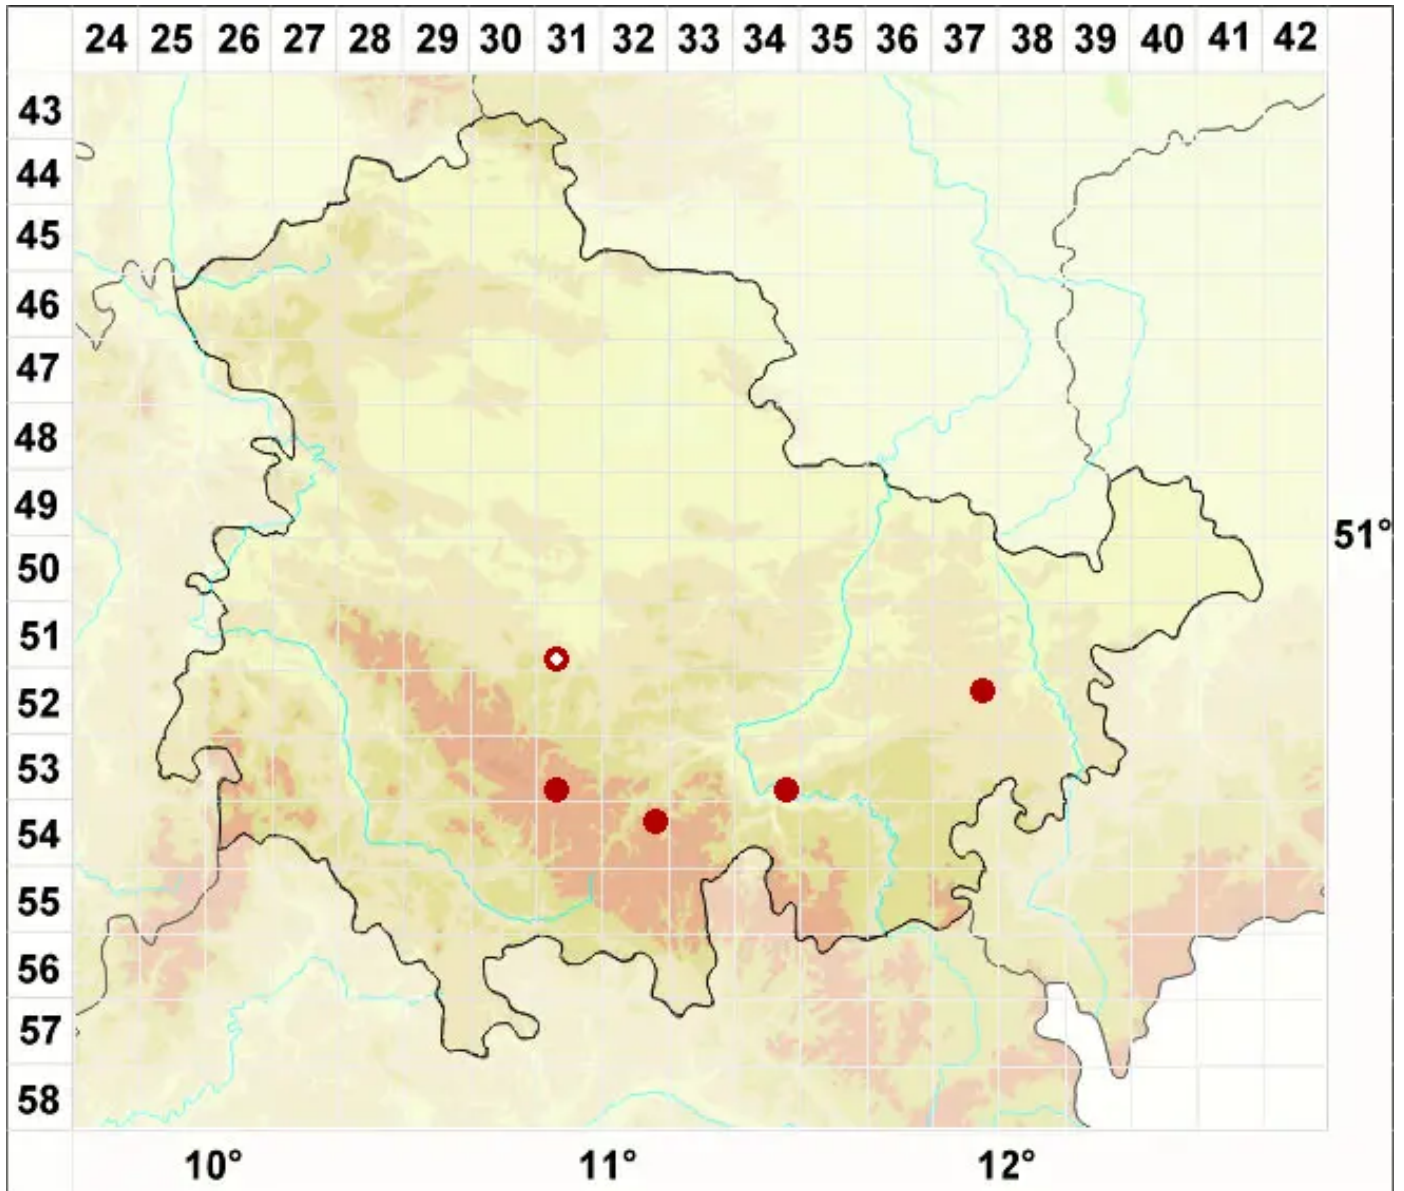

Micarea nitschkeana (J. Lahm ex Rabenh.) Harm.

Nitschkes Krümflechte

Legende:

Symbole:

Ausgefülltes Symbol:
Zeitraum von 1980 bis heute (Aktuelle Angabe)

Leeres Symbol:
Zeitraum vor 1980 (Altangabe)

Quadrat: Herbarbeleg