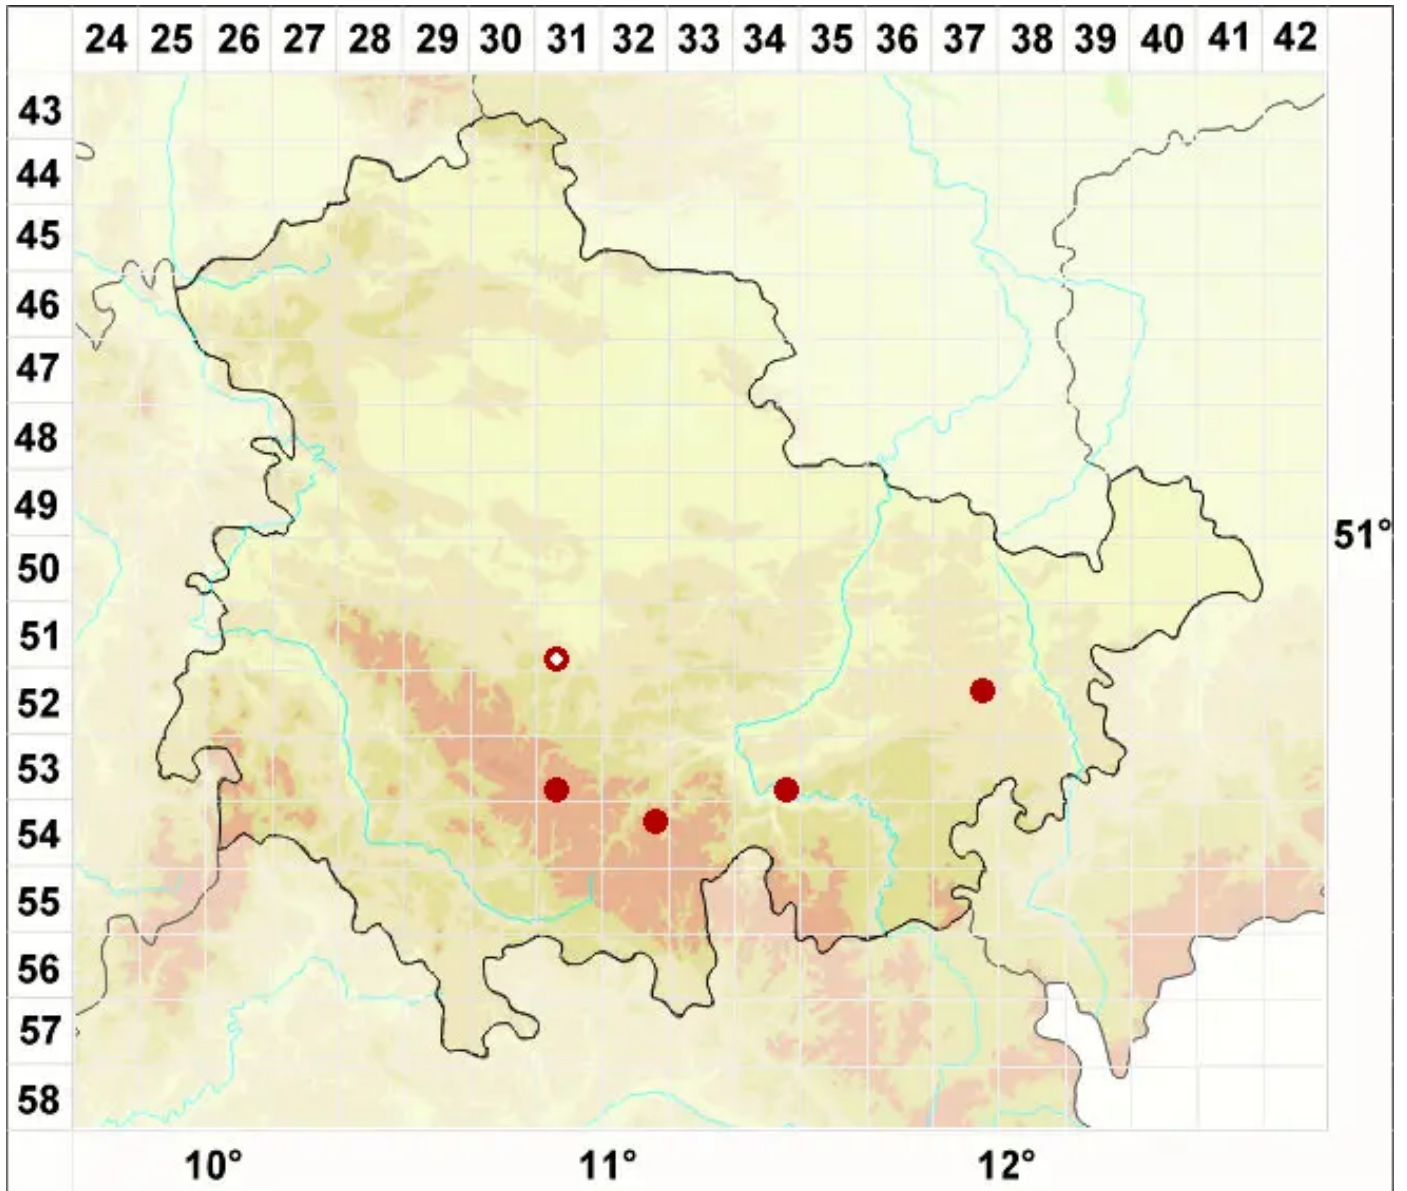

Micarea nitschkeana (J. Lahm ex Rabenh.) Harm.

Nitschkes Krümflechte

Legende:

Symbole:
Ausgefülltes Symbol:
Zeitraum von 1980 bis heute (Aktuelle Angabe)
Leeres Symbol:
Zeitraum vor 1980 (Altangabe)
Quadrat: Herbarbeleg