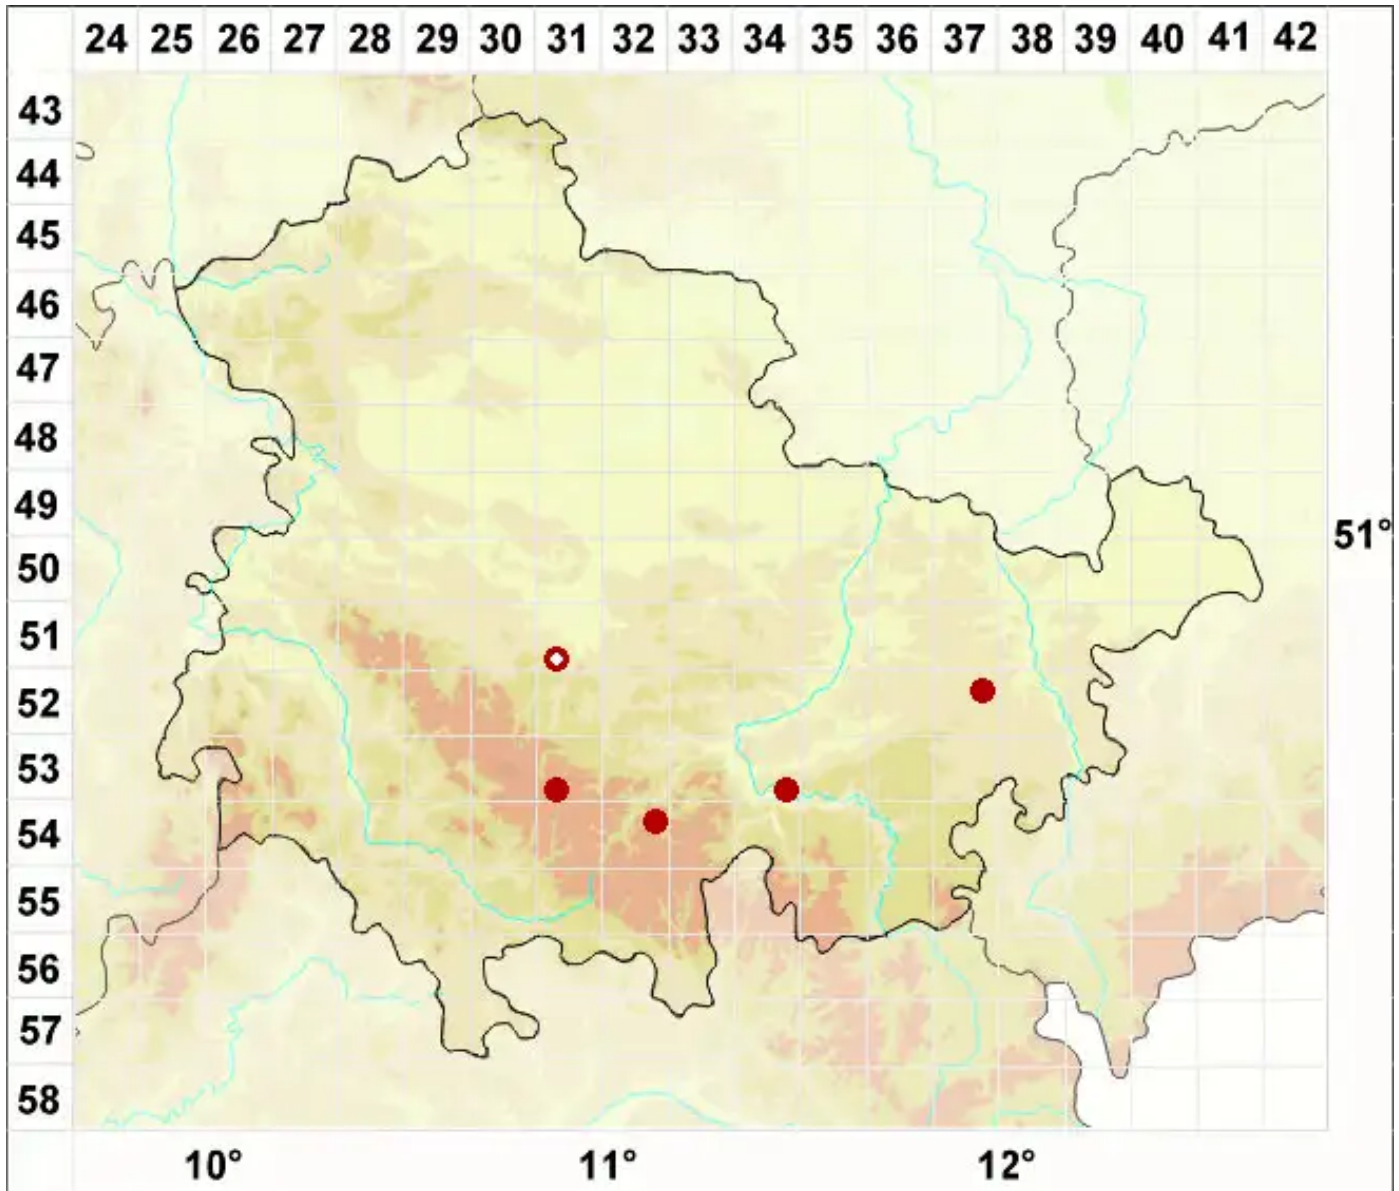

Micarea nitschkeana (J. Lahm ex Rabenh.) Harm.

Nitschkes Krümflechte

Legende:

Symbole:
Ausgefülltes Symbol:
Zeitraum von 1980 bis heute (Aktuelle Angabe)
Leeres Symbol:
Zeitraum vor 1980 (Altangabe)
Quadrat: Herbarbeleg