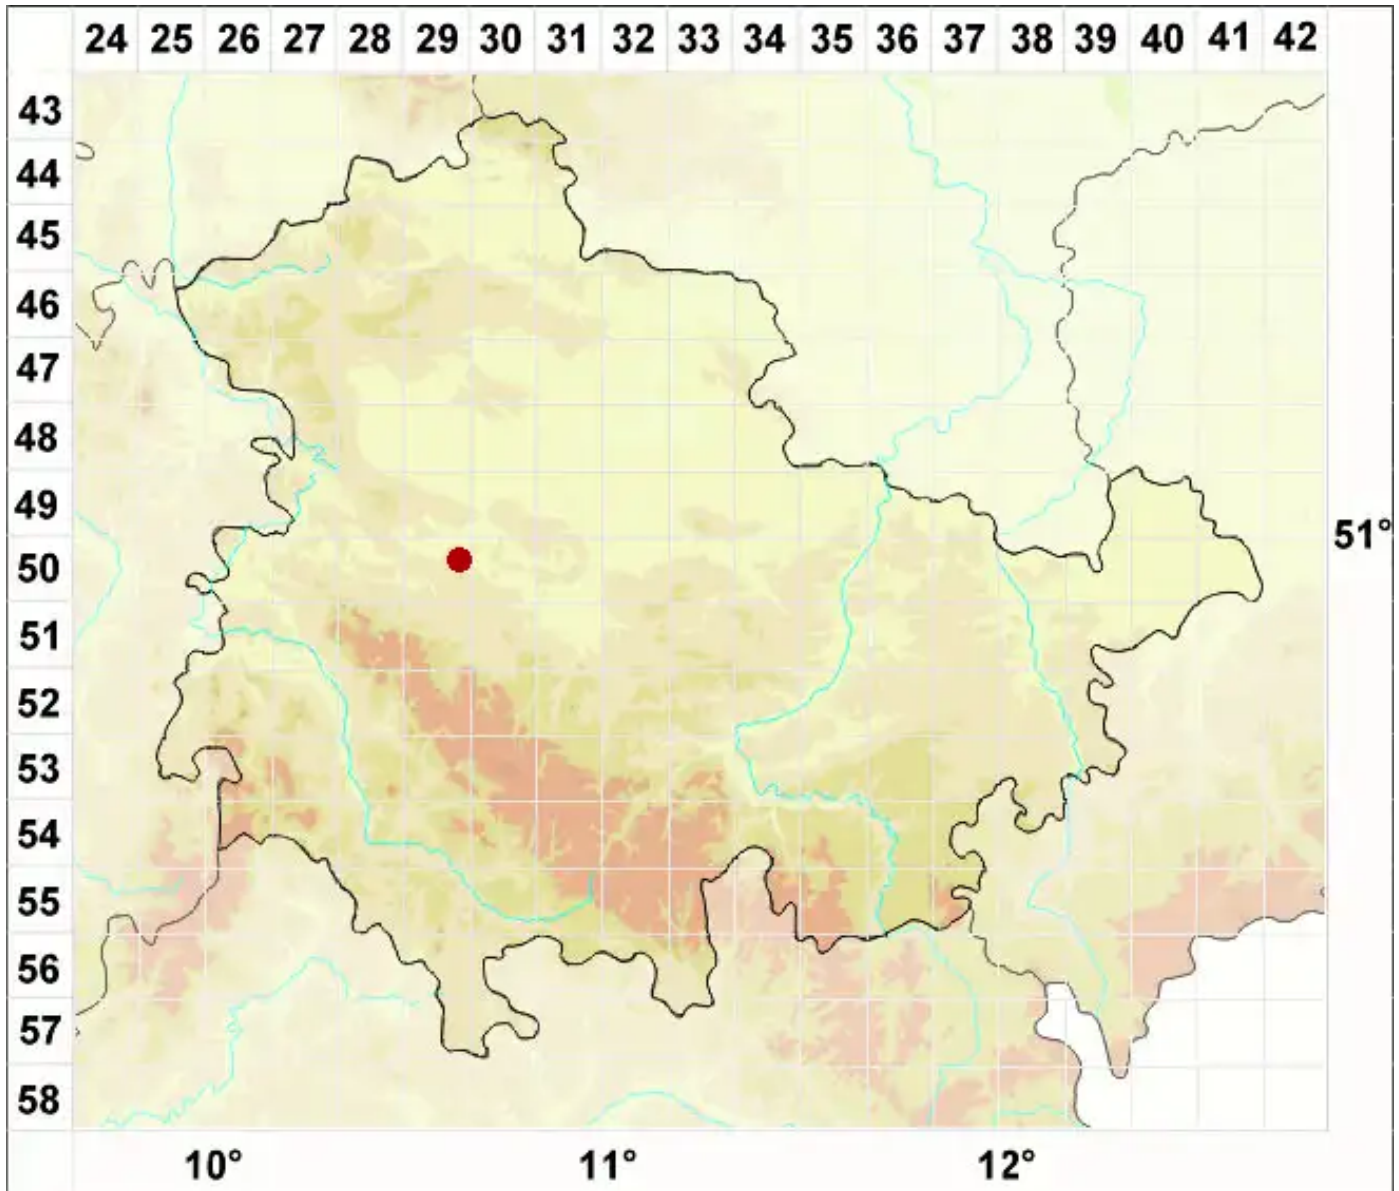

# Micarea nigella Coppins

Schwärzliche Krümflechte

Legende:

**Symbole:**

Ausgefülltes Symbol:  
Zeitraum von 1980 bis heute (Aktuelle Angabe)

Leeres Symbol:  
Zeitraum vor 1980 (Altangabe)

Quadrat: Herbarbeleg