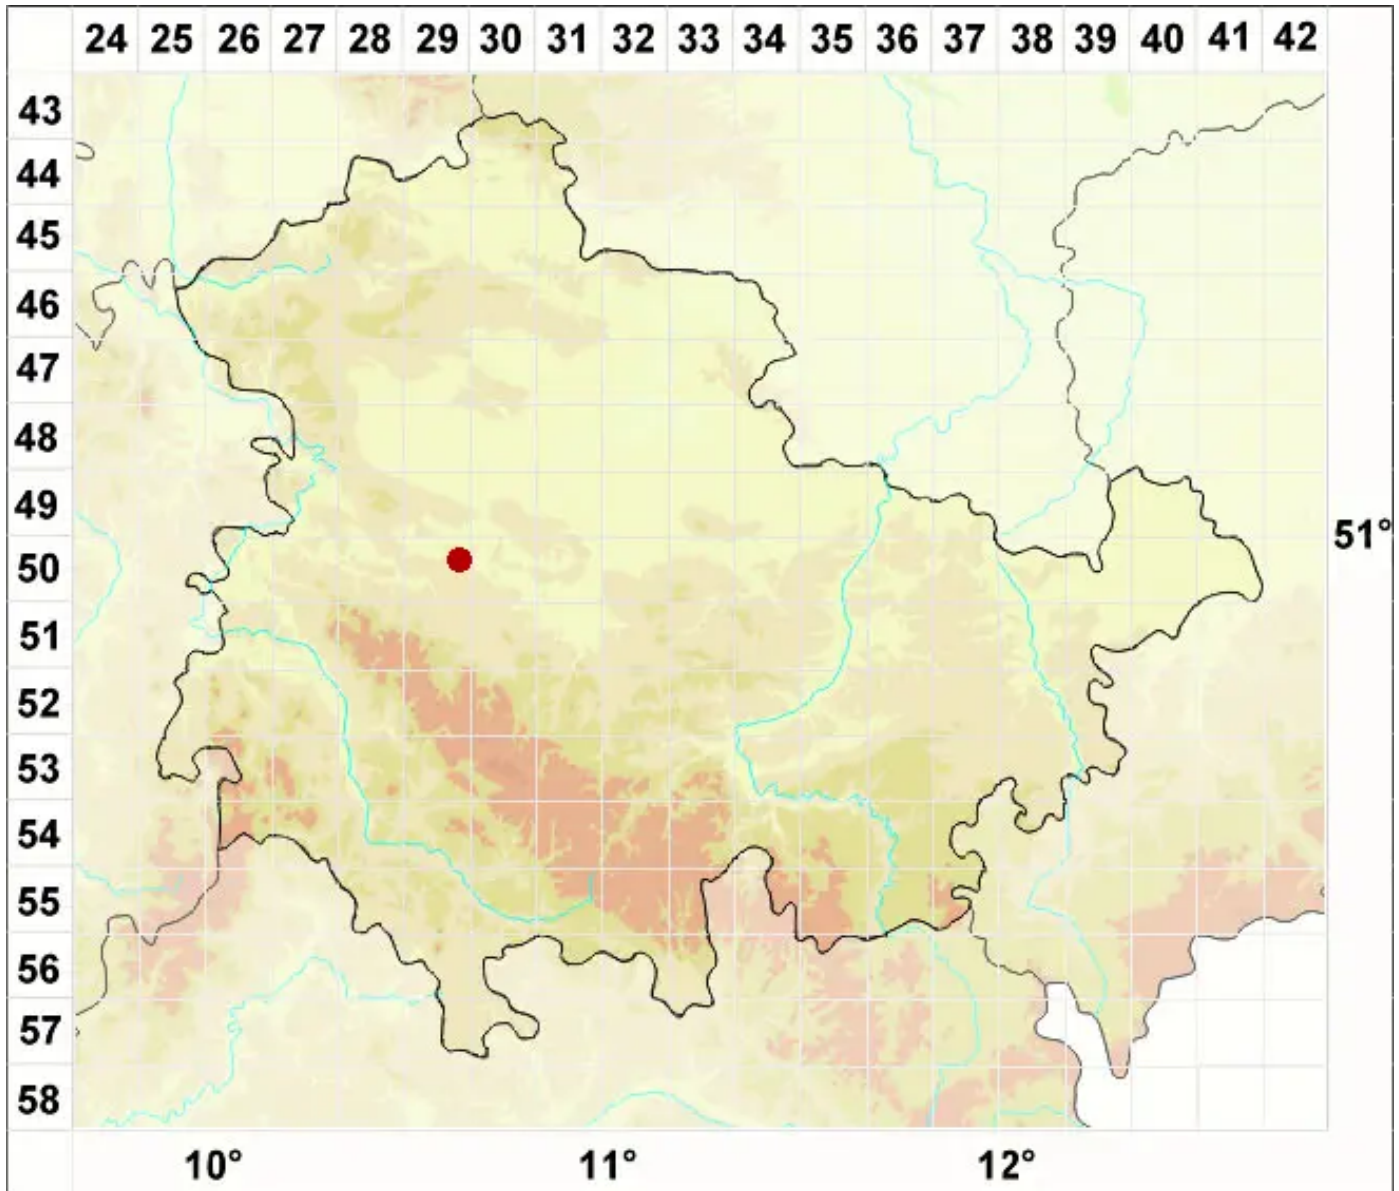

Micarea nigella Coppins

Schwärzliche Krümflechte

Legende:

Symbole:

Ausgefülltes Symbol:
Zeitraum von 1980 bis heute (Aktuelle Angabe)

Leeres Symbol:
Zeitraum vor 1980 (Altangabe)

Quadrat: Herbarbeleg