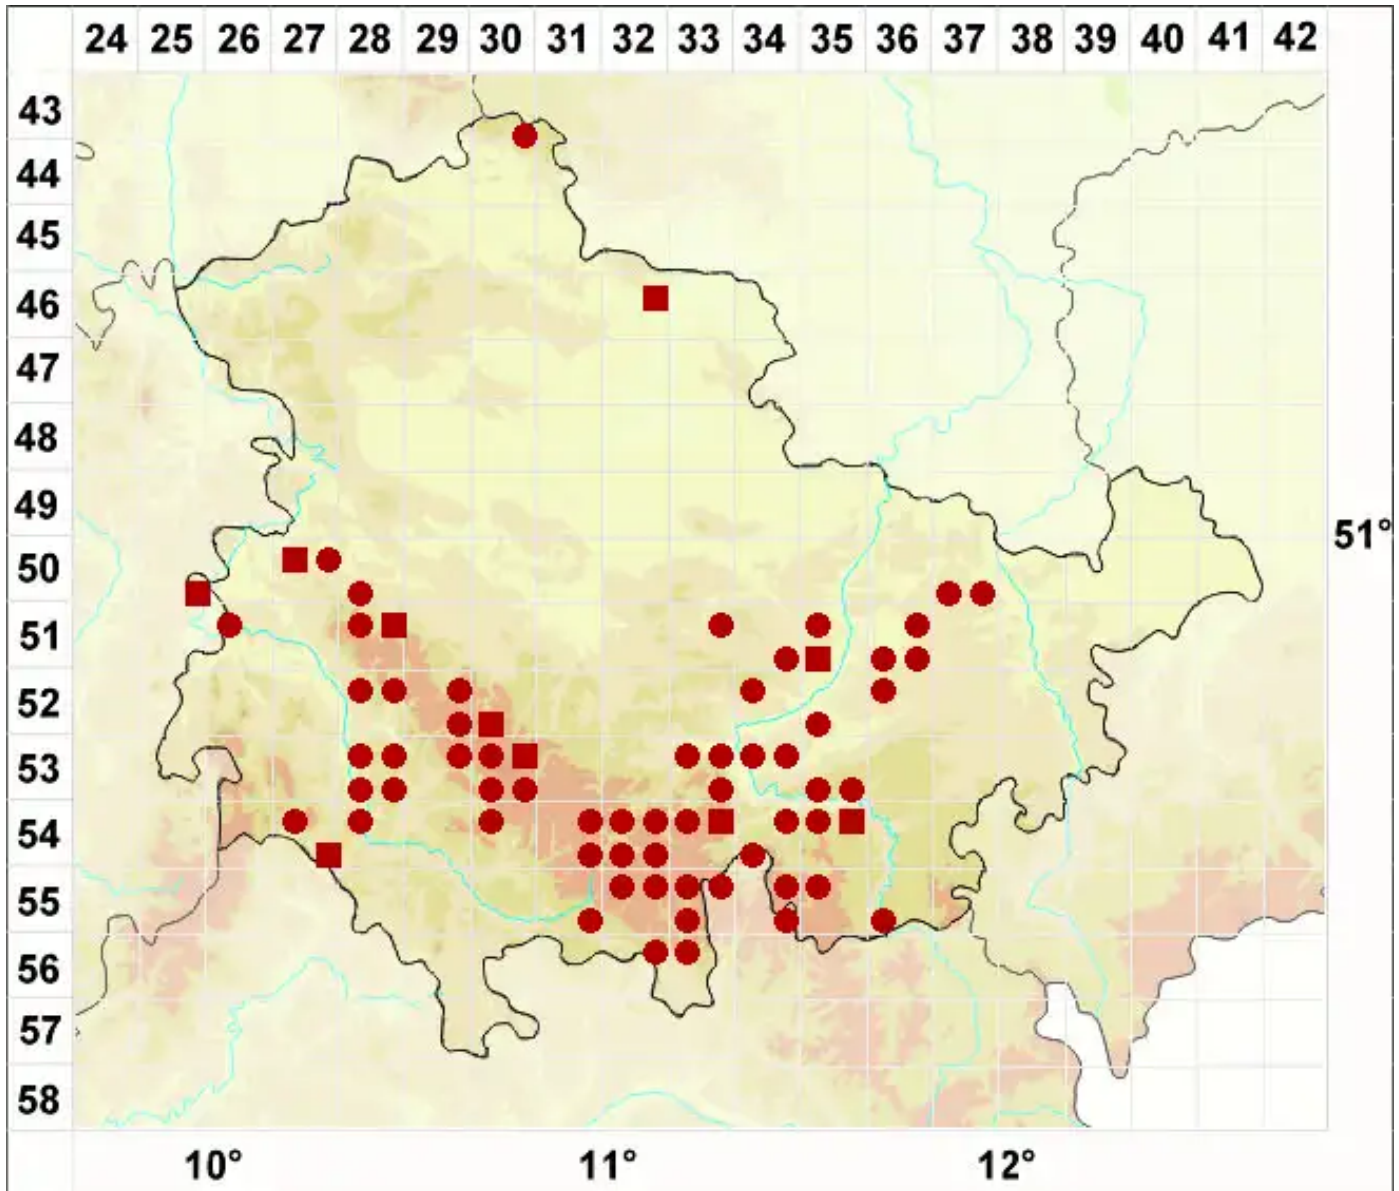

Micarea misella (Nyl.) Hedl.

Armselige Krümflechte

Legende:

- Symbole:**
Ausgefülltes Symbol:
Zeitraum von 1980 bis heute (Aktuelle Angabe)
Leeres Symbol:
Zeitraum vor 1980 (Altangabe)
Quadrat: Herbarbeleg