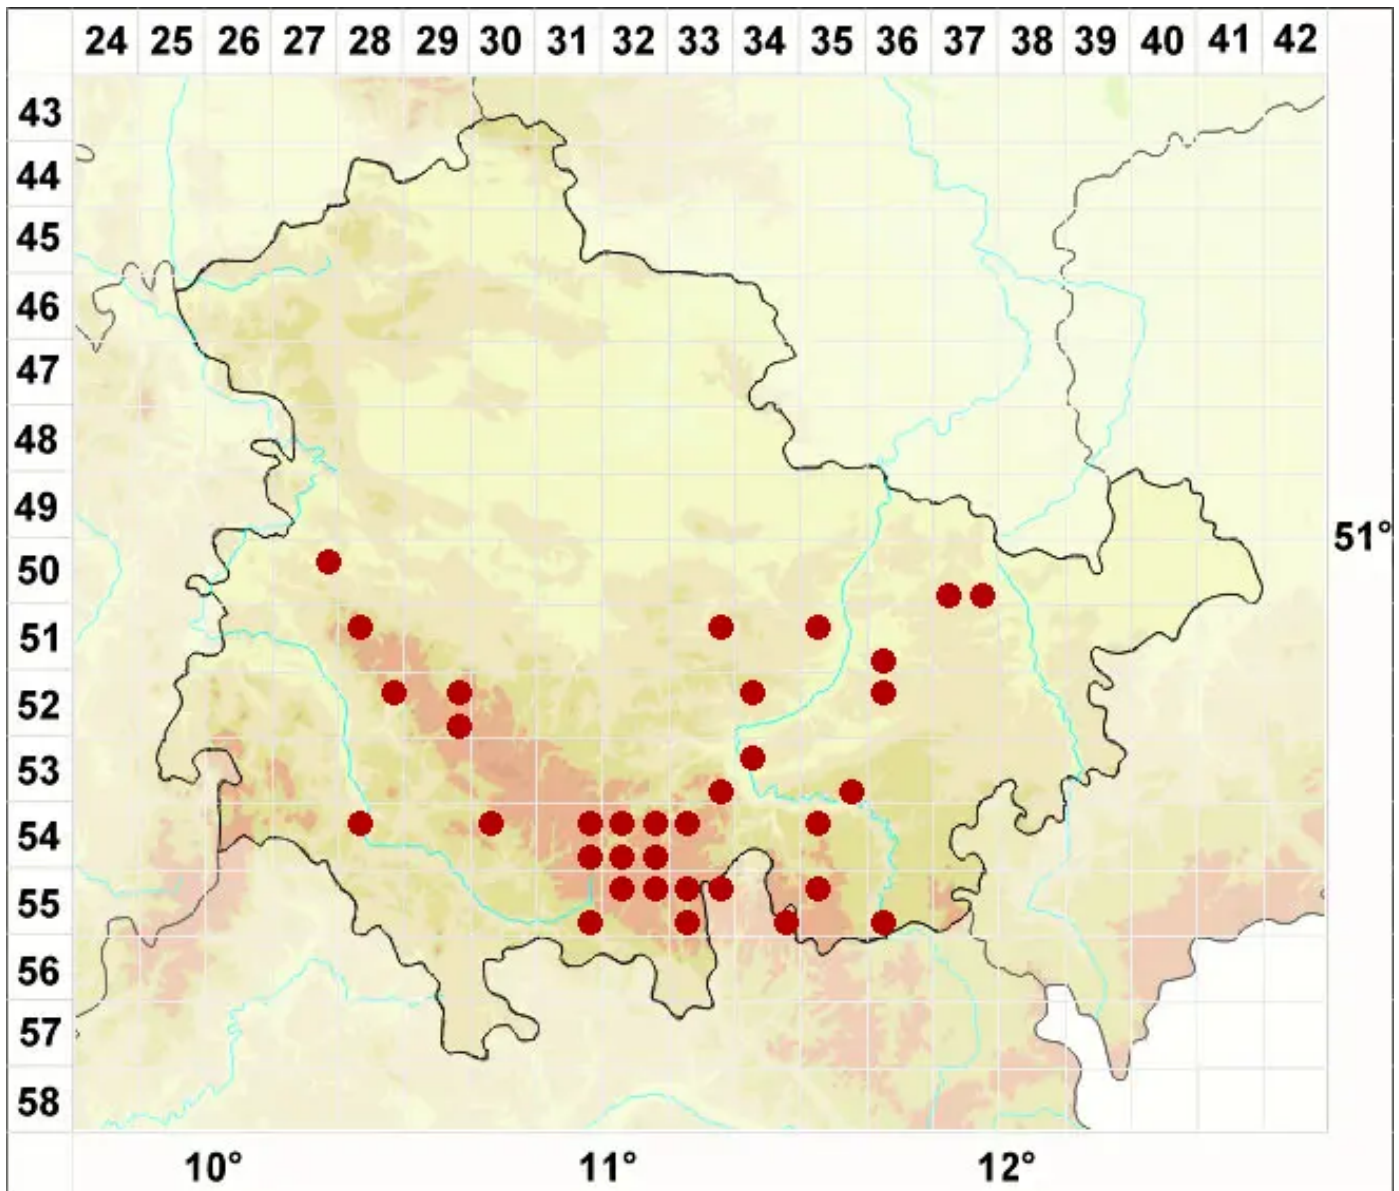

Micarea misella (Nyl.) Hedl.

Armselige Krümflechte

Legende:

- Symbole:**
- Ausgefülltes Symbol:
Zeitraum von 1980 bis heute (Aktuelle Angabe)
 - Leeres Symbol:
Zeitraum vor 1980 (Altangabe)
 - Quadrat: Herbarbeleg