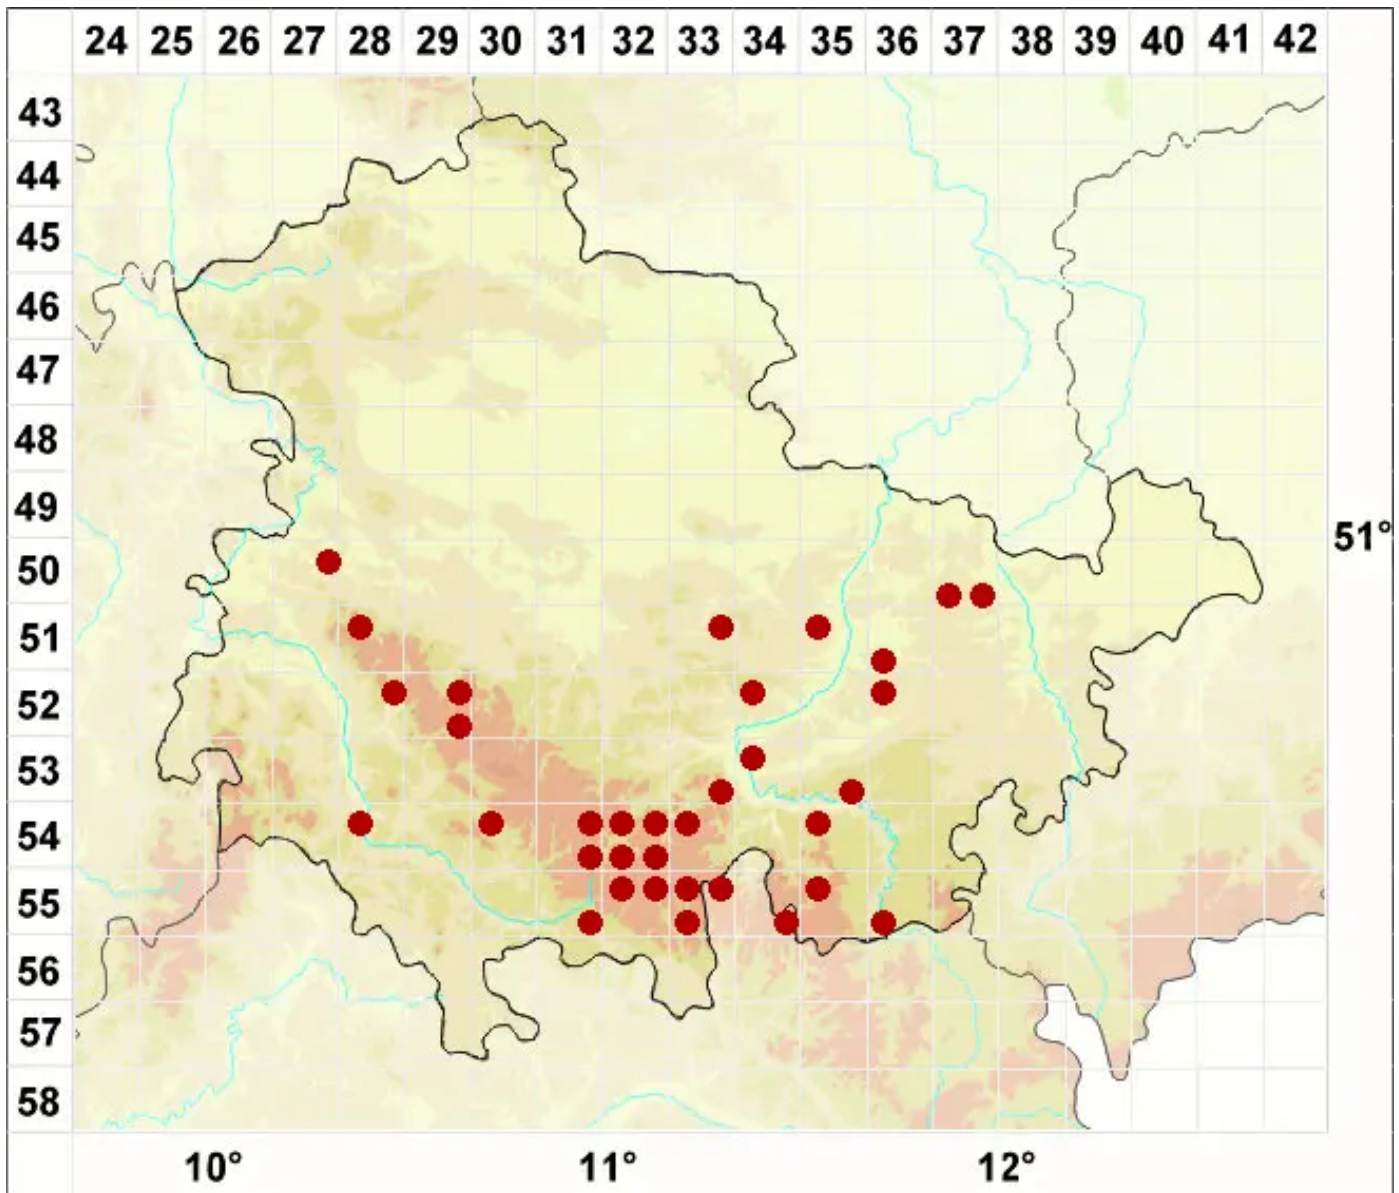

Micarea misella (Nyl.) Hedl.

Armselige Krümflechte

Legende:

- Symbole:**
- Ausgefülltes Symbol:
Zeitraum von 1980 bis heute (Aktuelle Angabe)
 - Leeres Symbol:
Zeitraum vor 1980 (Altangabe)
 - Quadrat: Herbarbeleg