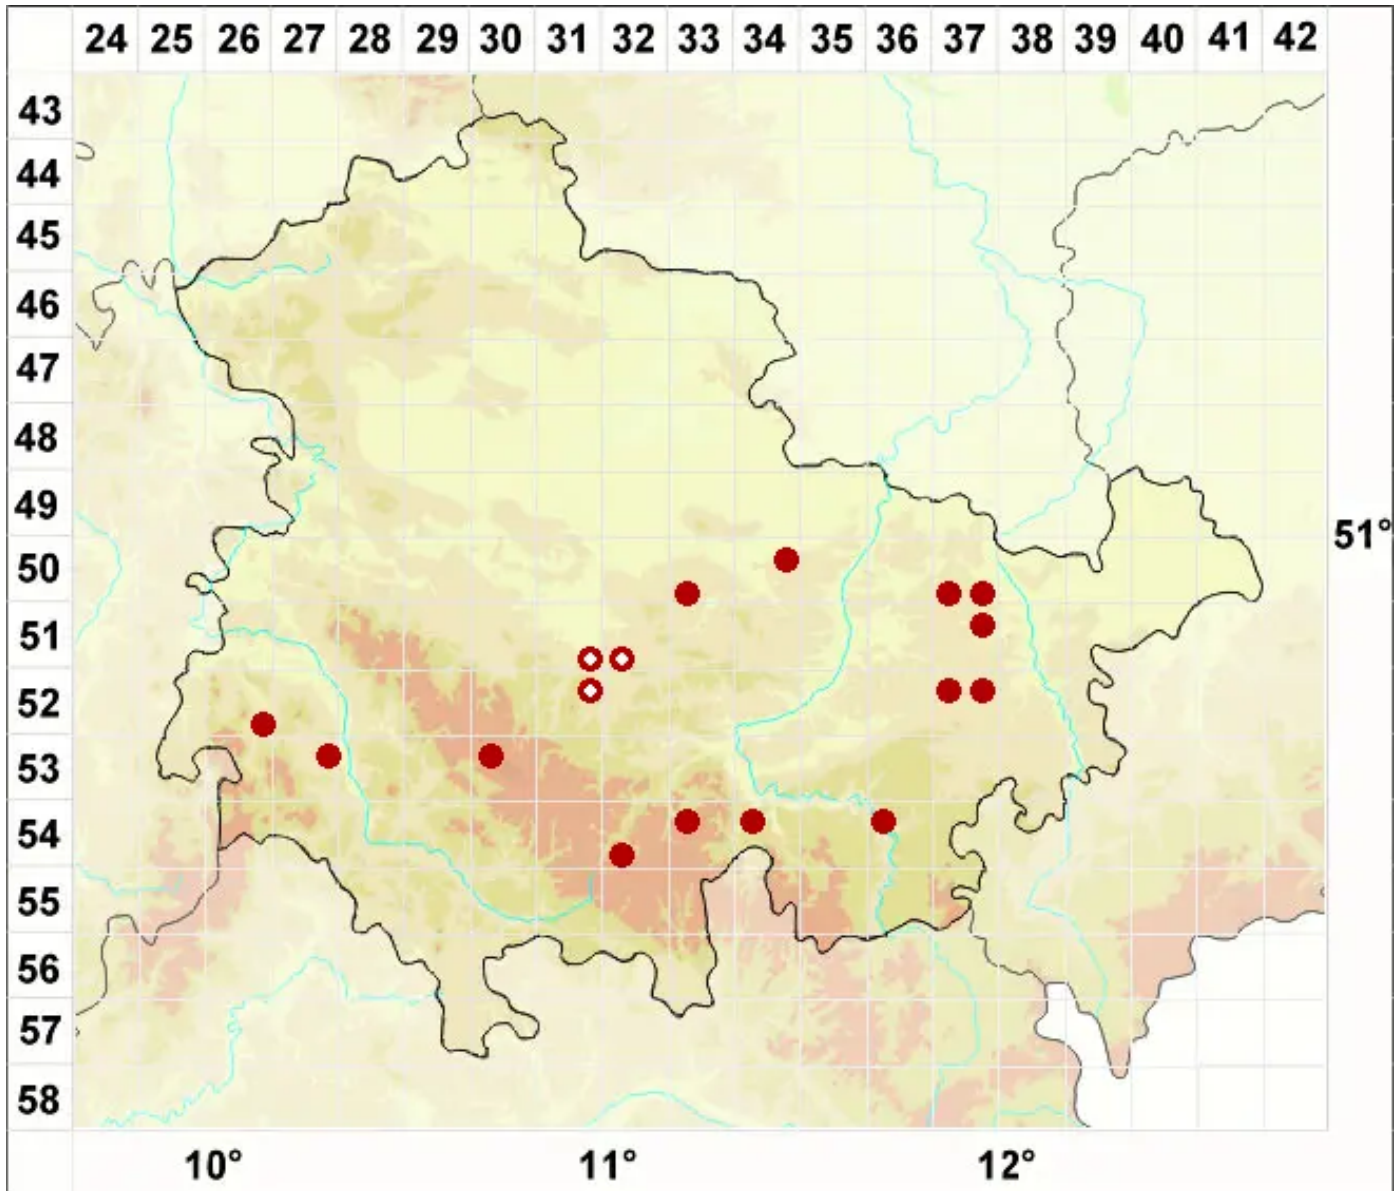

Micarea micrococca (Körb.) Gams ex Coppins

Feinkörnige Krümflechte

Legende:

- Symbole:**
- Ausgefülltes Symbol:
Zeitraum von 1980 bis heute (Aktuelle Angabe)
 - Leeres Symbol:
Zeitraum vor 1980 (Altangabe)
 - Quadrat: Herbarbeleg