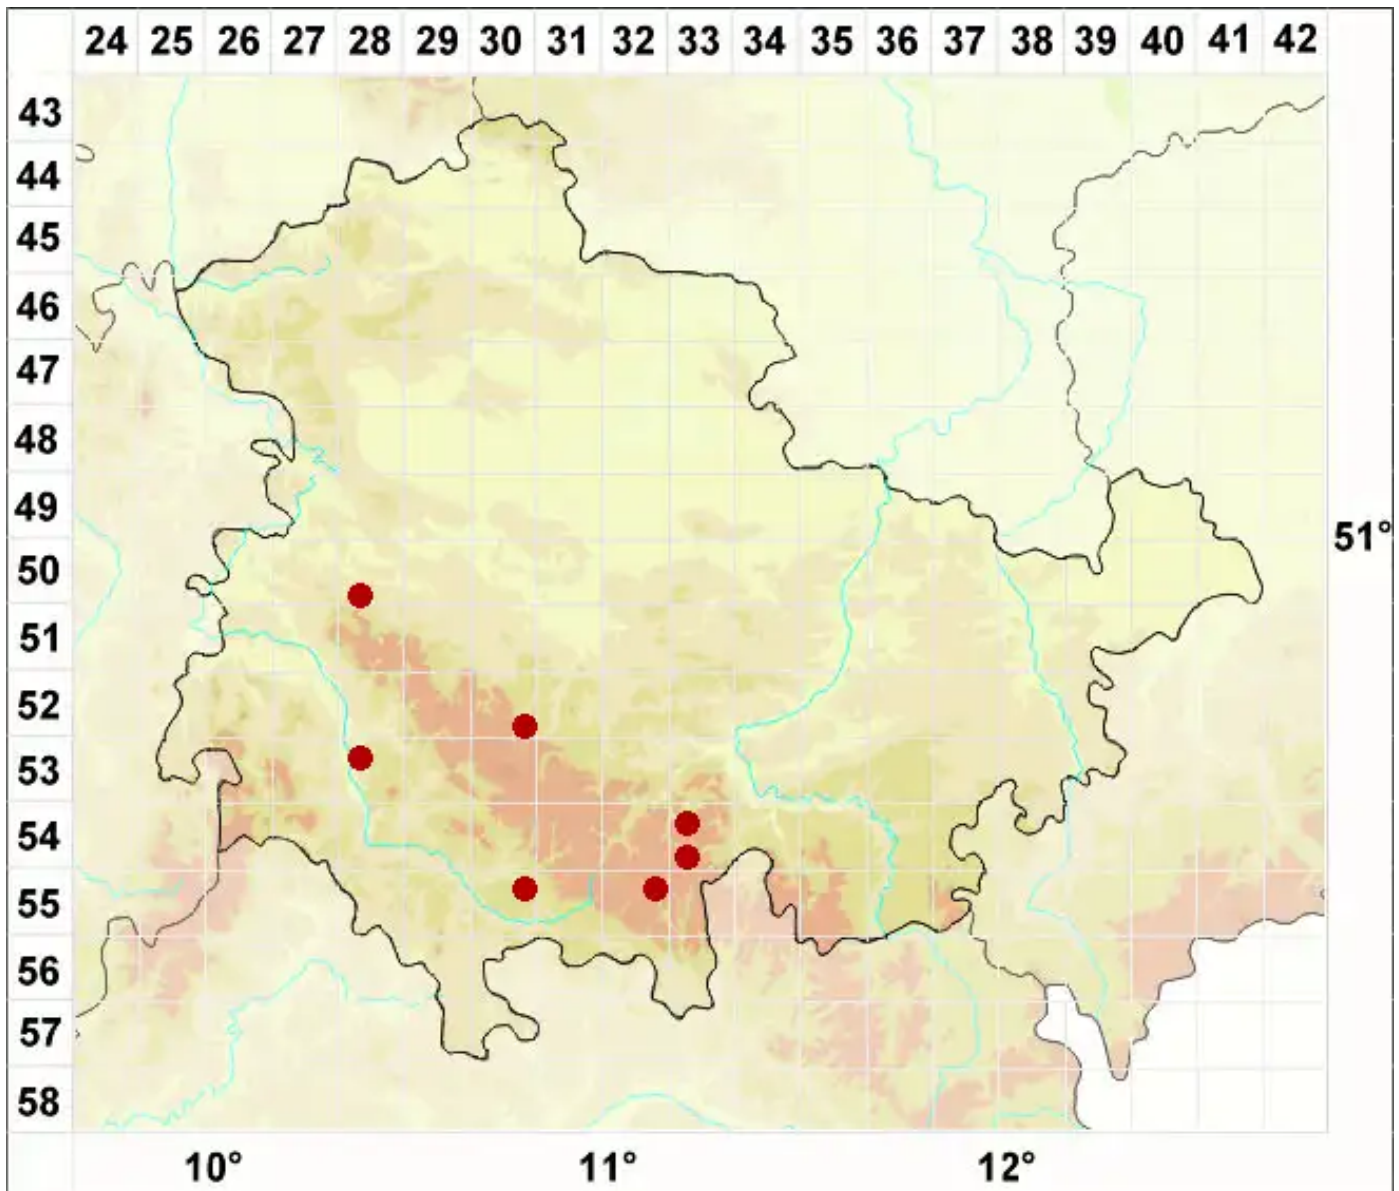

Micarea melaena (Nyl.) Hedl.

Schwarze Krümflechte

Legende:

- Symbole:**
Ausgefülltes Symbol:
Zeitraum von 1980 bis heute (Aktuelle Angabe)
Leeres Symbol:
Zeitraum vor 1980 (Altangabe)
Quadrat: Herbarbeleg