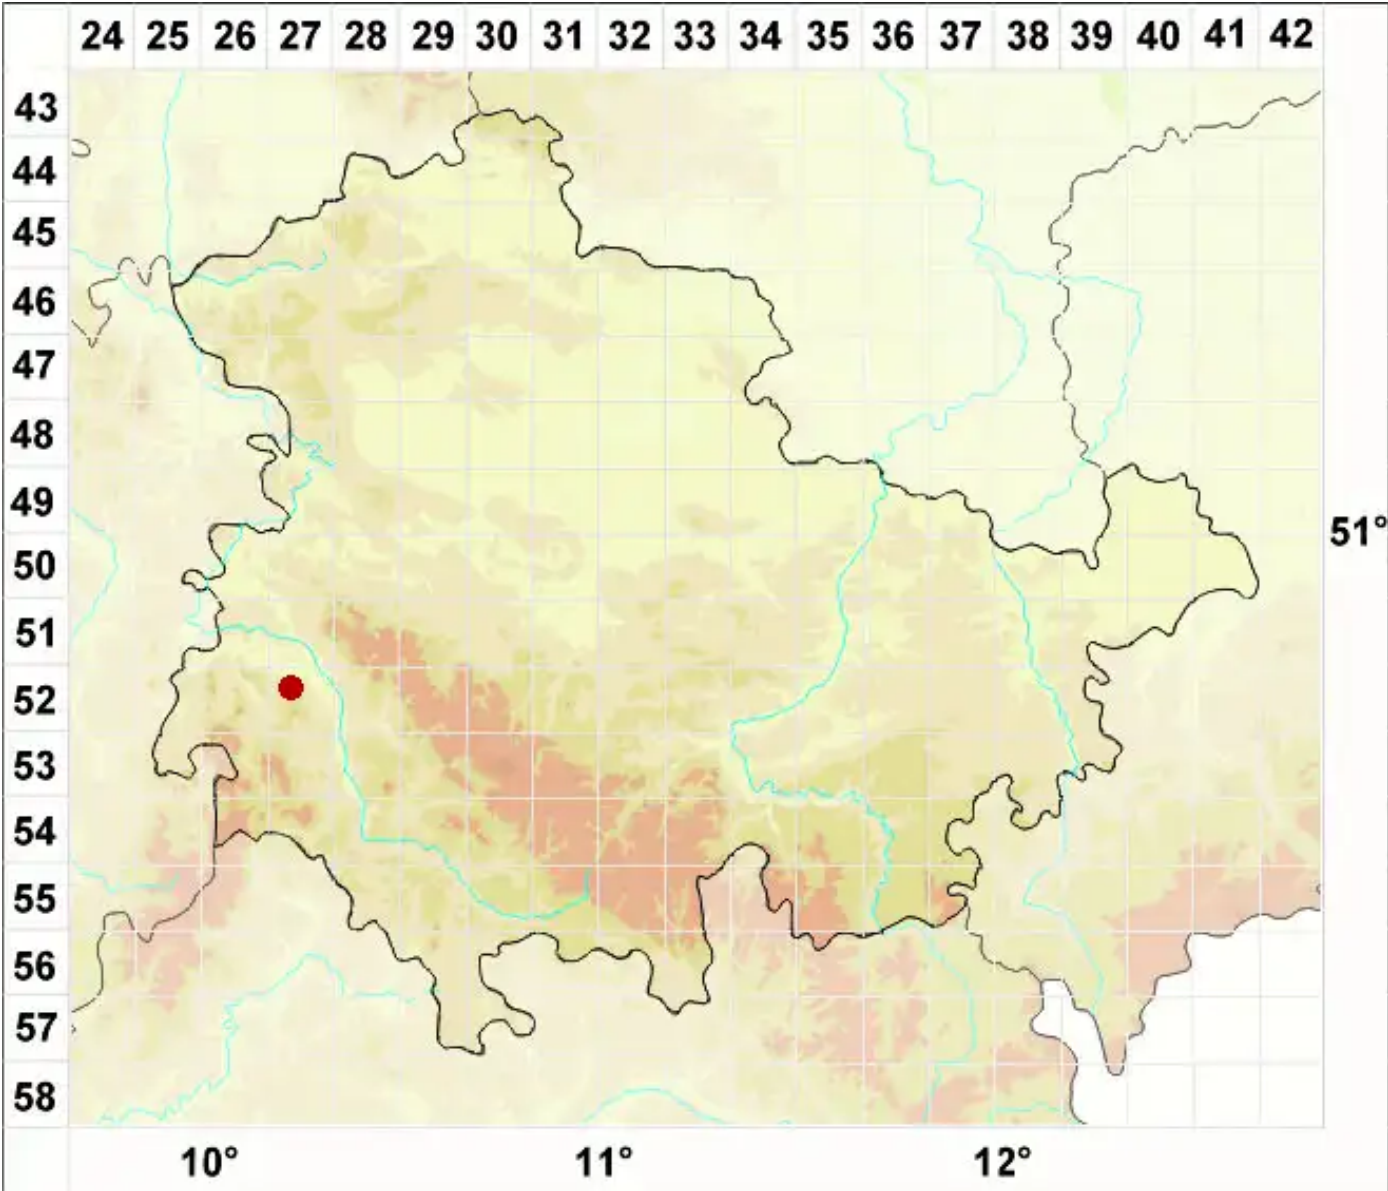

Micarea lynceola (Th. Fr.) Palice

Blaugraue Krümflechte

Legende:

- Symbole:**
- Ausgefülltes Symbol:
Zeitraum von 1980 bis heute (Aktuelle Angabe)
- Leeres Symbol:
Zeitraum vor 1980 (Altangabe)
- Quadrat: Herbarbeleg