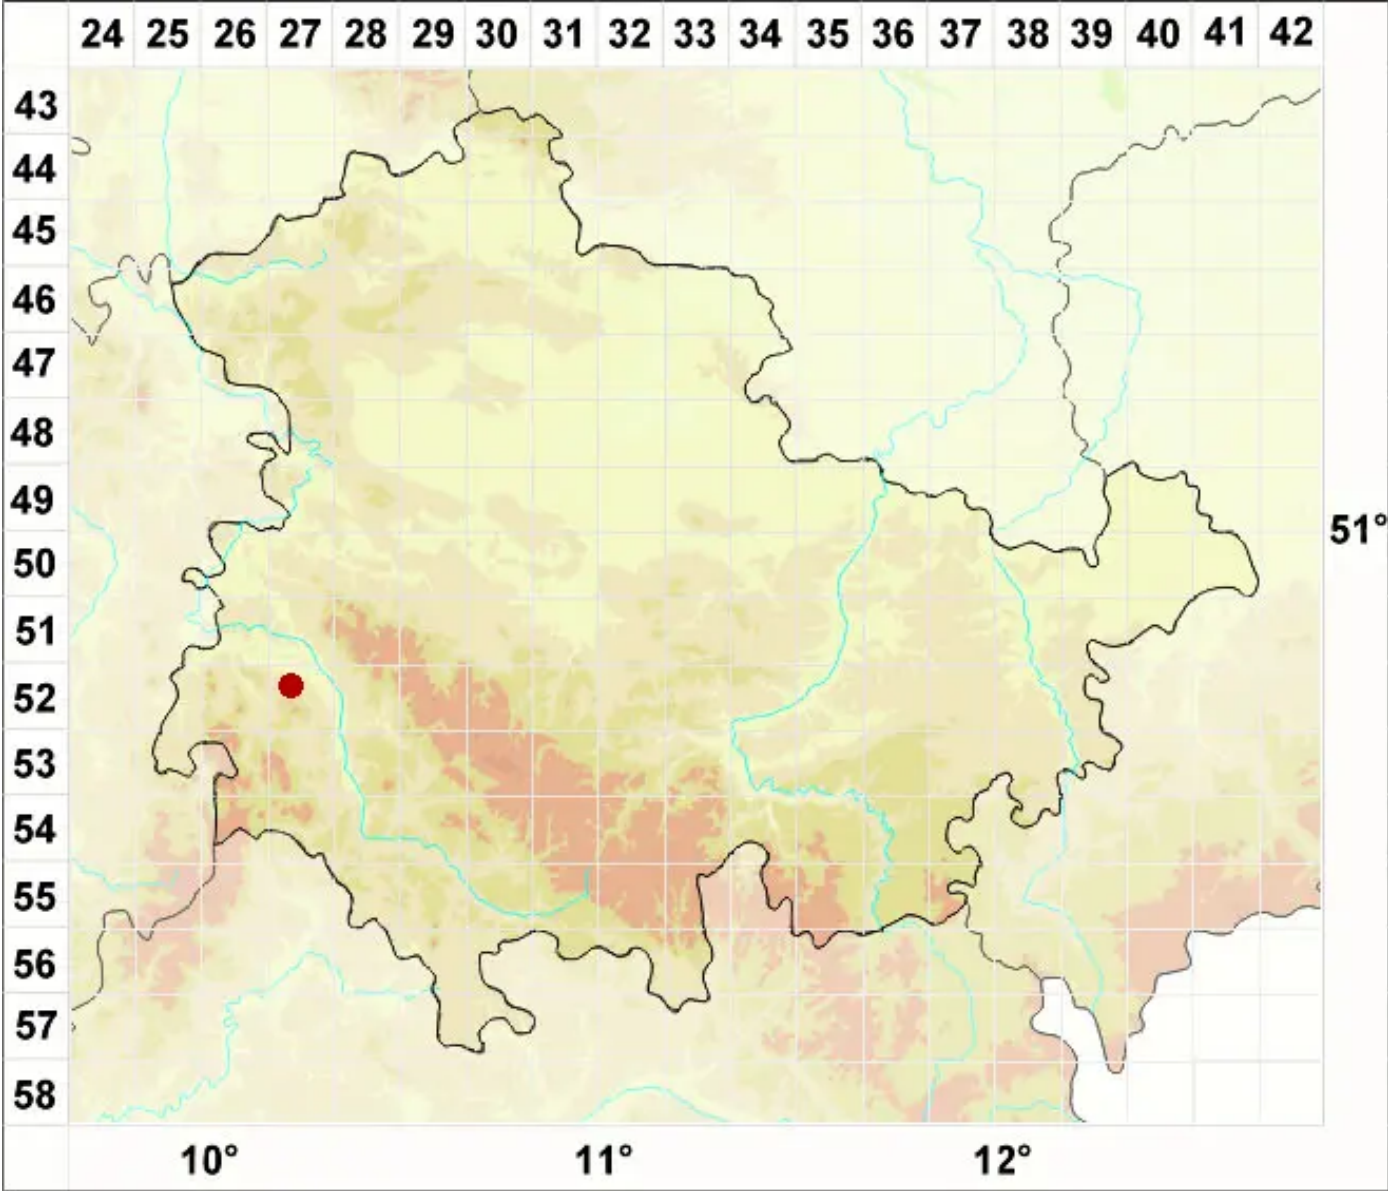

Micarea lynceola (Th. Fr.) Palice

Blaugraue Krümelflechte

Legende:

- Symbole:**
Ausgefülltes Symbol:
Zeitraum von 1980 bis heute (Aktuelle Angabe)
Leeres Symbol:
Zeitraum vor 1980 (Altangabe)
Quadrat: Herbarbeleg