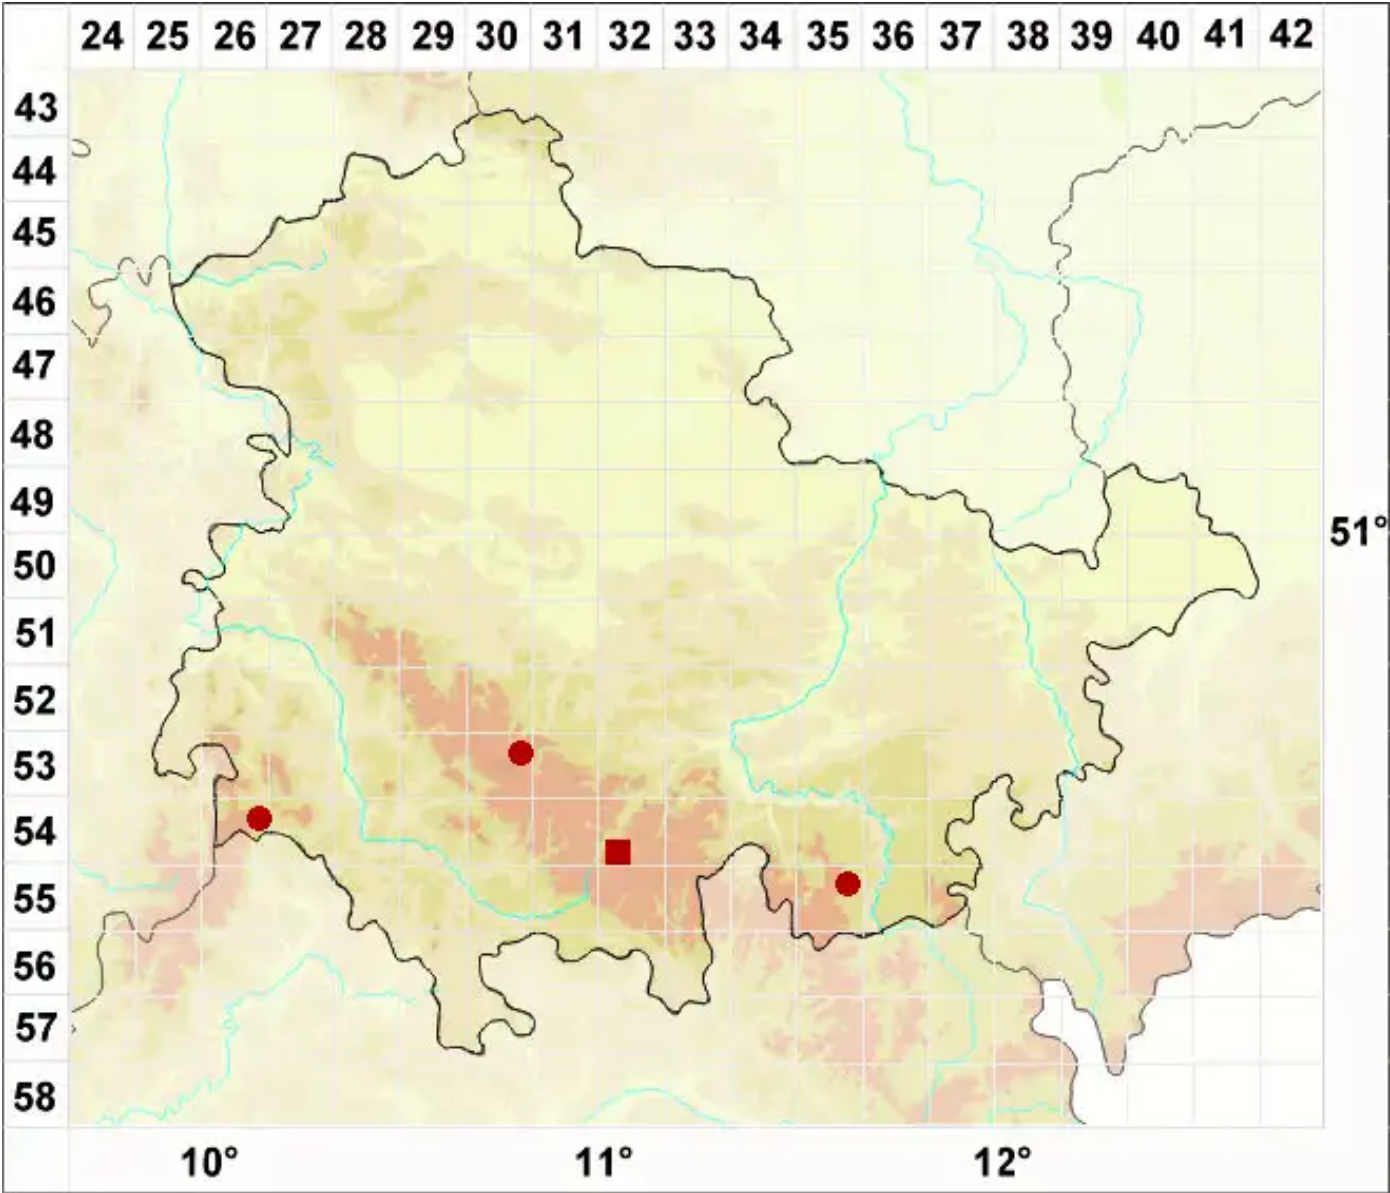

Micarea lutulata (Nyl.) Coppins

Trübe Krümflechte

Legende:

- Symbole:**
- Ausgefülltes Symbol:
Zeitraum von 1980 bis heute (Aktuelle Angabe)
 - Leeres Symbol:
Zeitraum vor 1980 (Altangabe)
 - Quadrat: Herbarbeleg