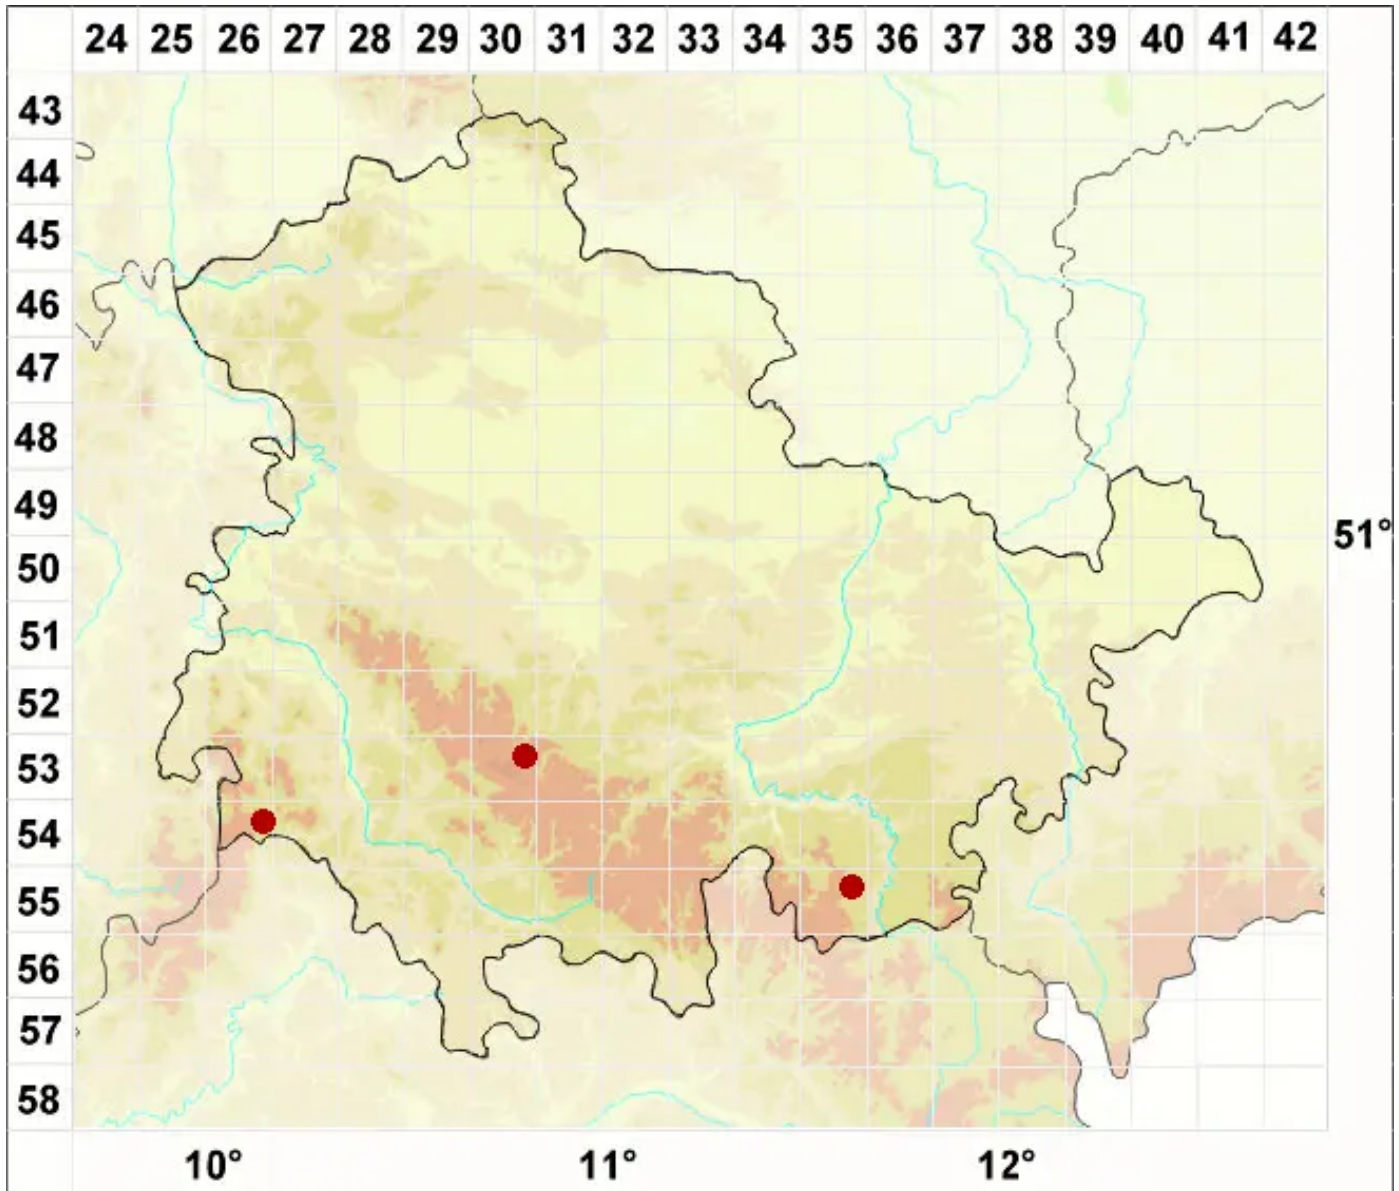

# Micarea lutulata (Nyl.) Coppins

Trübe Krümflechte

Legende:

**Symbole:**

Ausgefülltes Symbol:  
Zeitraum von 1980 bis heute (Aktuelle Angabe)

Leeres Symbol:  
Zeitraum vor 1980 (Altangabe)

Quadrat: Herbarbeleg