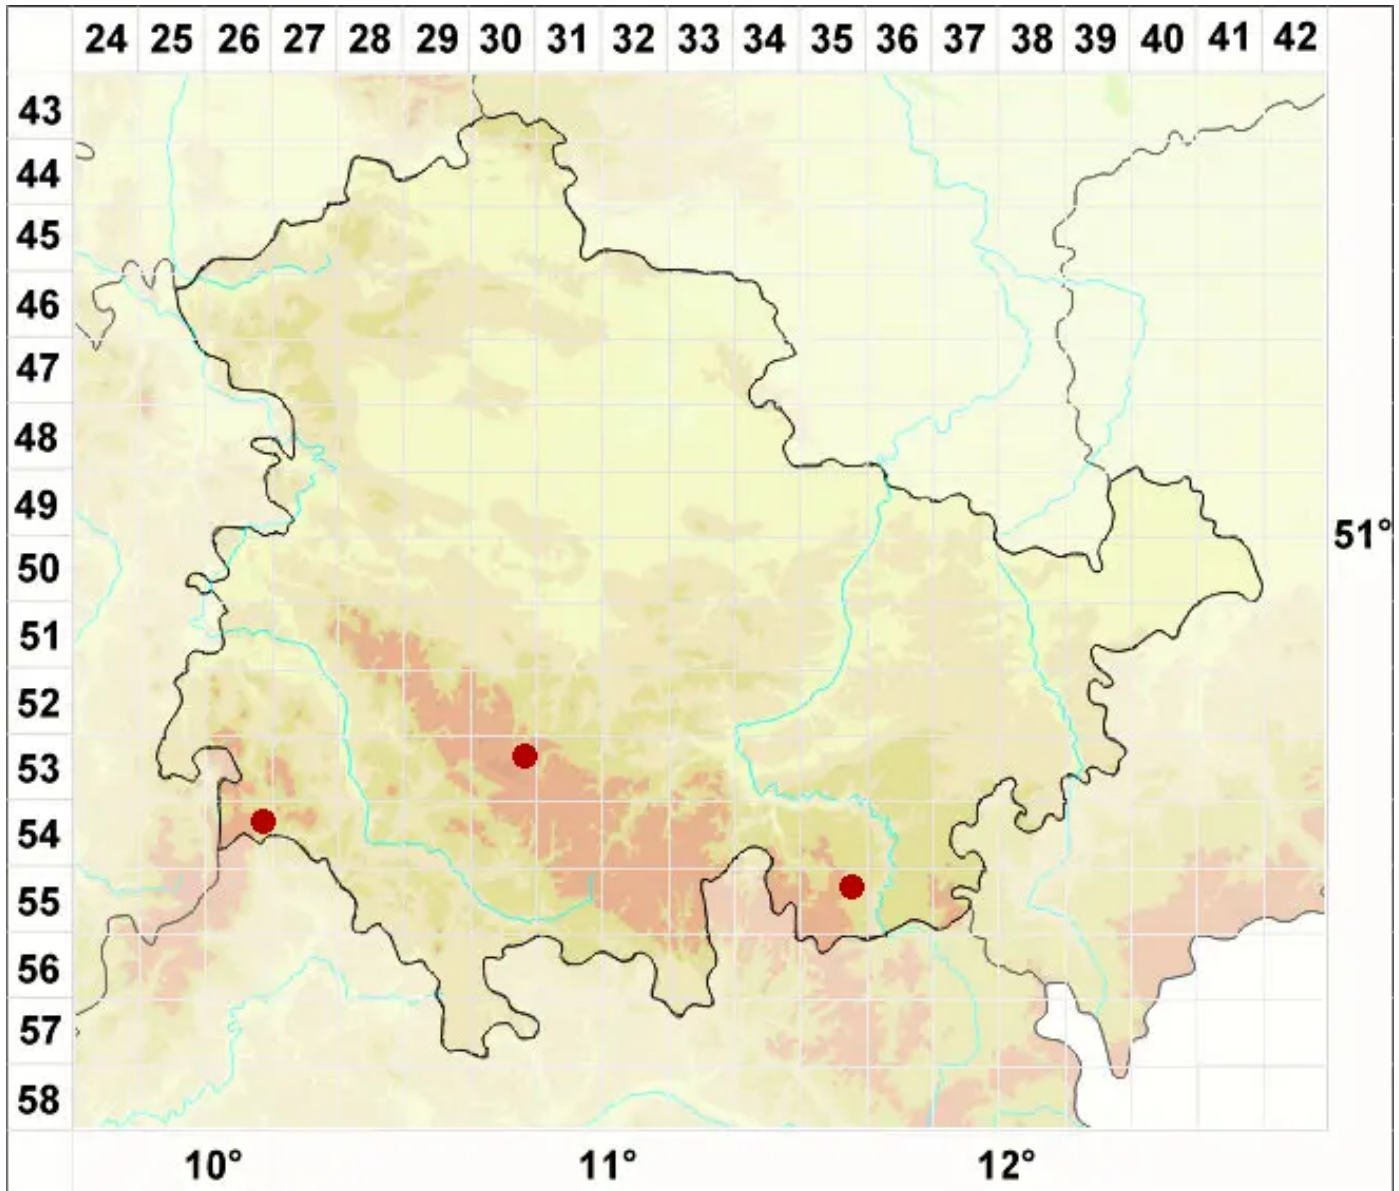

Micarea lutulata (Nyl.) Coppins

Trübe Krümflechte

Legende:

Symbole:
Ausgefülltes Symbol:
Zeitraum von 1980 bis heute (Aktuelle Angabe)
Leeres Symbol:
Zeitraum vor 1980 (Altangabe)
Quadrat: Herbarbeleg