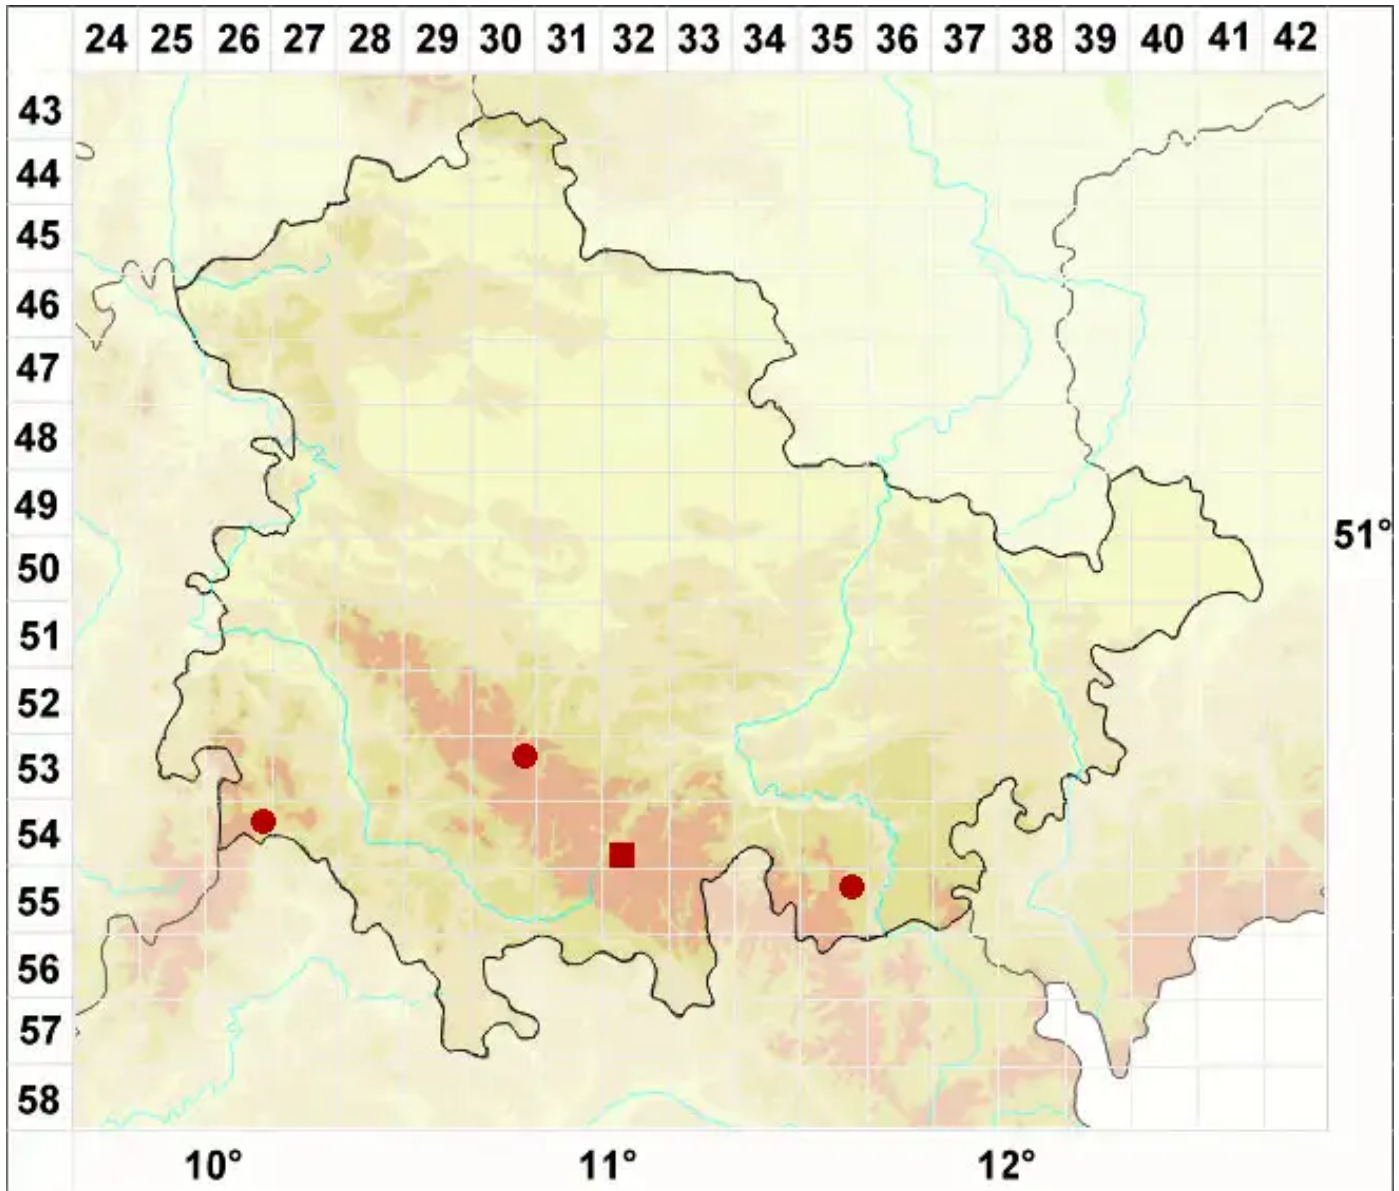

# Micarea lutulata (Nyl.) Coppins

Trübe Krümflechte

Legende:

**Symbole:**  
Ausgefülltes Symbol:  
Zeitraum von 1980 bis heute (Aktuelle Angabe)  
Leeres Symbol:  
Zeitraum vor 1980 (Altangabe)  
Quadrat: Herbarbeleg