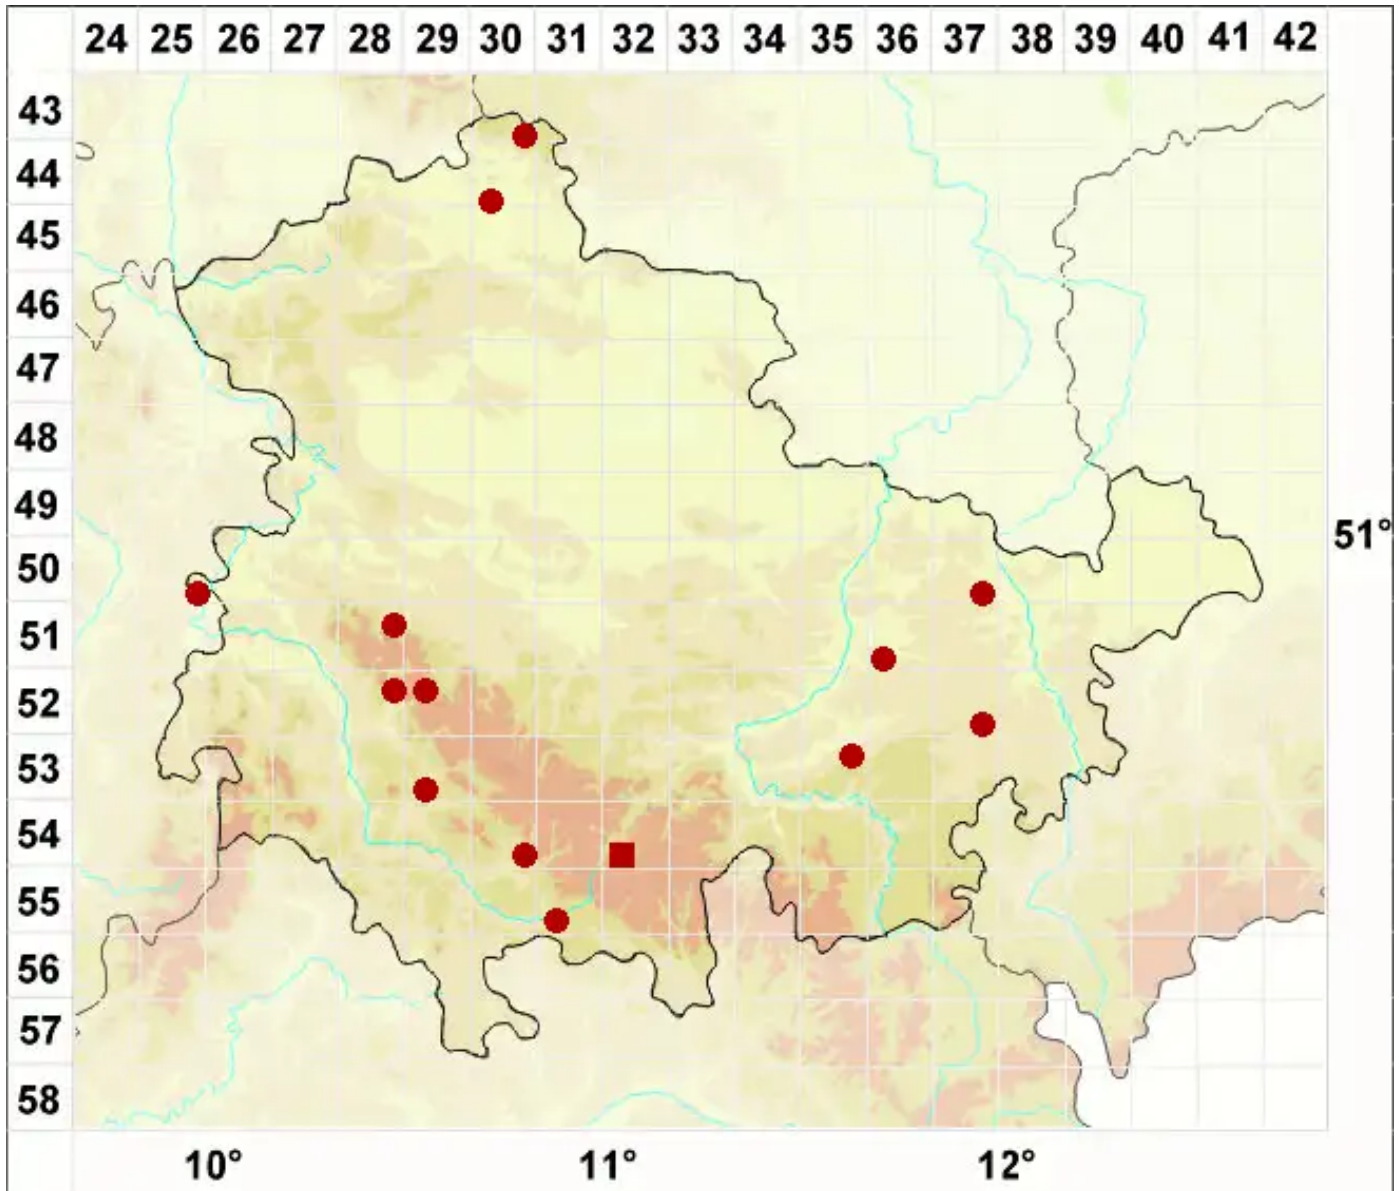

Micarea lithinella (Nyl.) Hedl.

Stein-Krümelflechte

Legende:

- Symbole:**
- Ausgefülltes Symbol:
Zeitraum von 1980 bis heute (Aktuelle Angabe)
 - Leeres Symbol:
Zeitraum vor 1980 (Altangabe)
 - Quadrat: Herbarbeleg