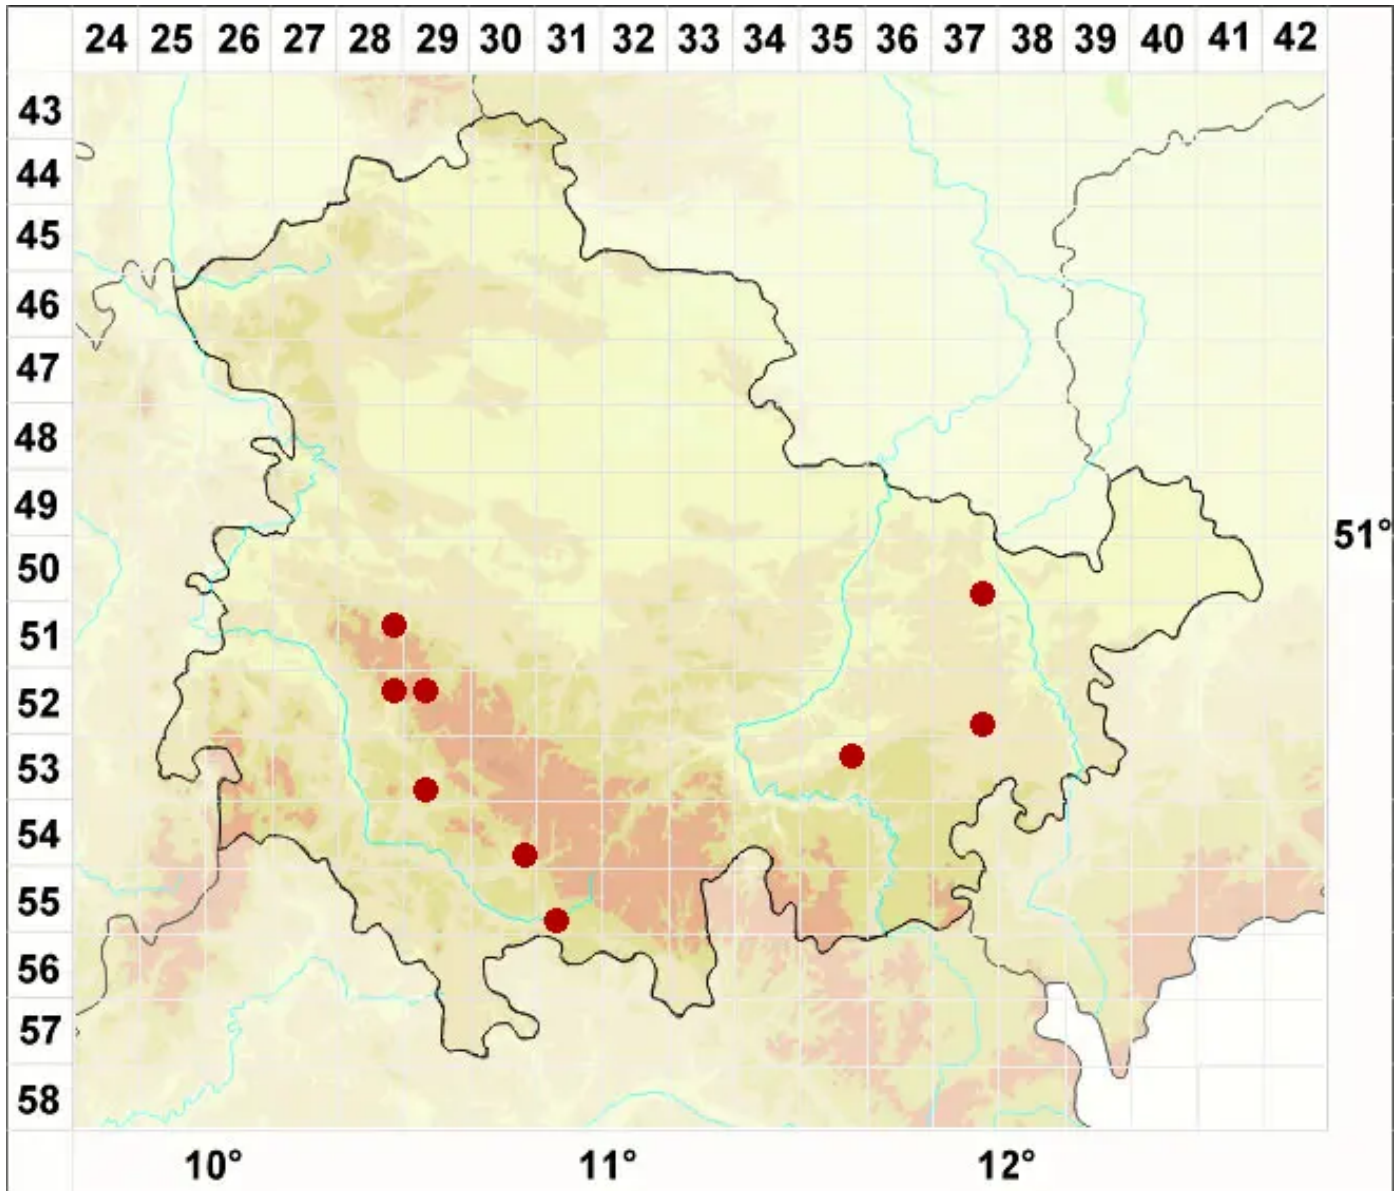

Micarea lithinella (Nyl.) Hedl.

Stein-Krümelflechte

Legende:

Symbole:

Ausgefülltes Symbol:
Zeitraum von 1980 bis heute (Aktuelle Angabe)

Leeres Symbol:
Zeitraum vor 1980 (Altangabe)

Quadrat: Herbarbeleg