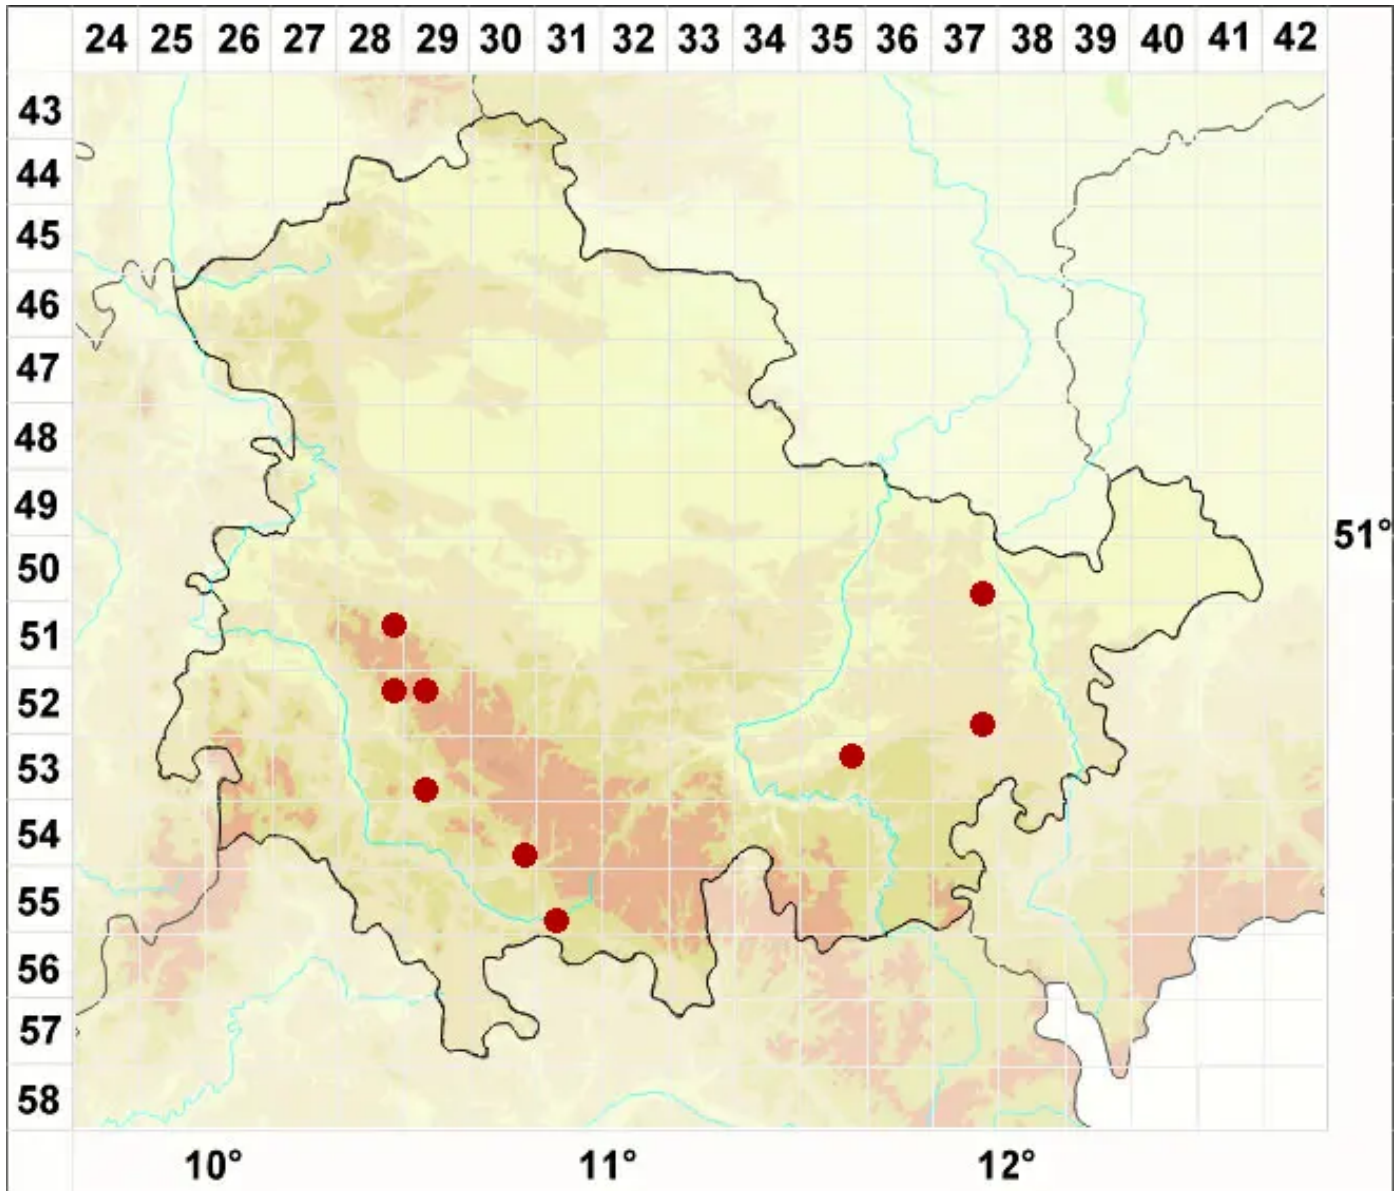

Micarea lithinella (Nyl.) Hedl.

Stein-Krümelflechte

Legende:

Symbole:
Ausgefülltes Symbol:
Zeitraum von 1980 bis heute (Aktuelle Angabe)
Leeres Symbol:
Zeitraum vor 1980 (Altangabe)
Quadrat: Herbarbeleg