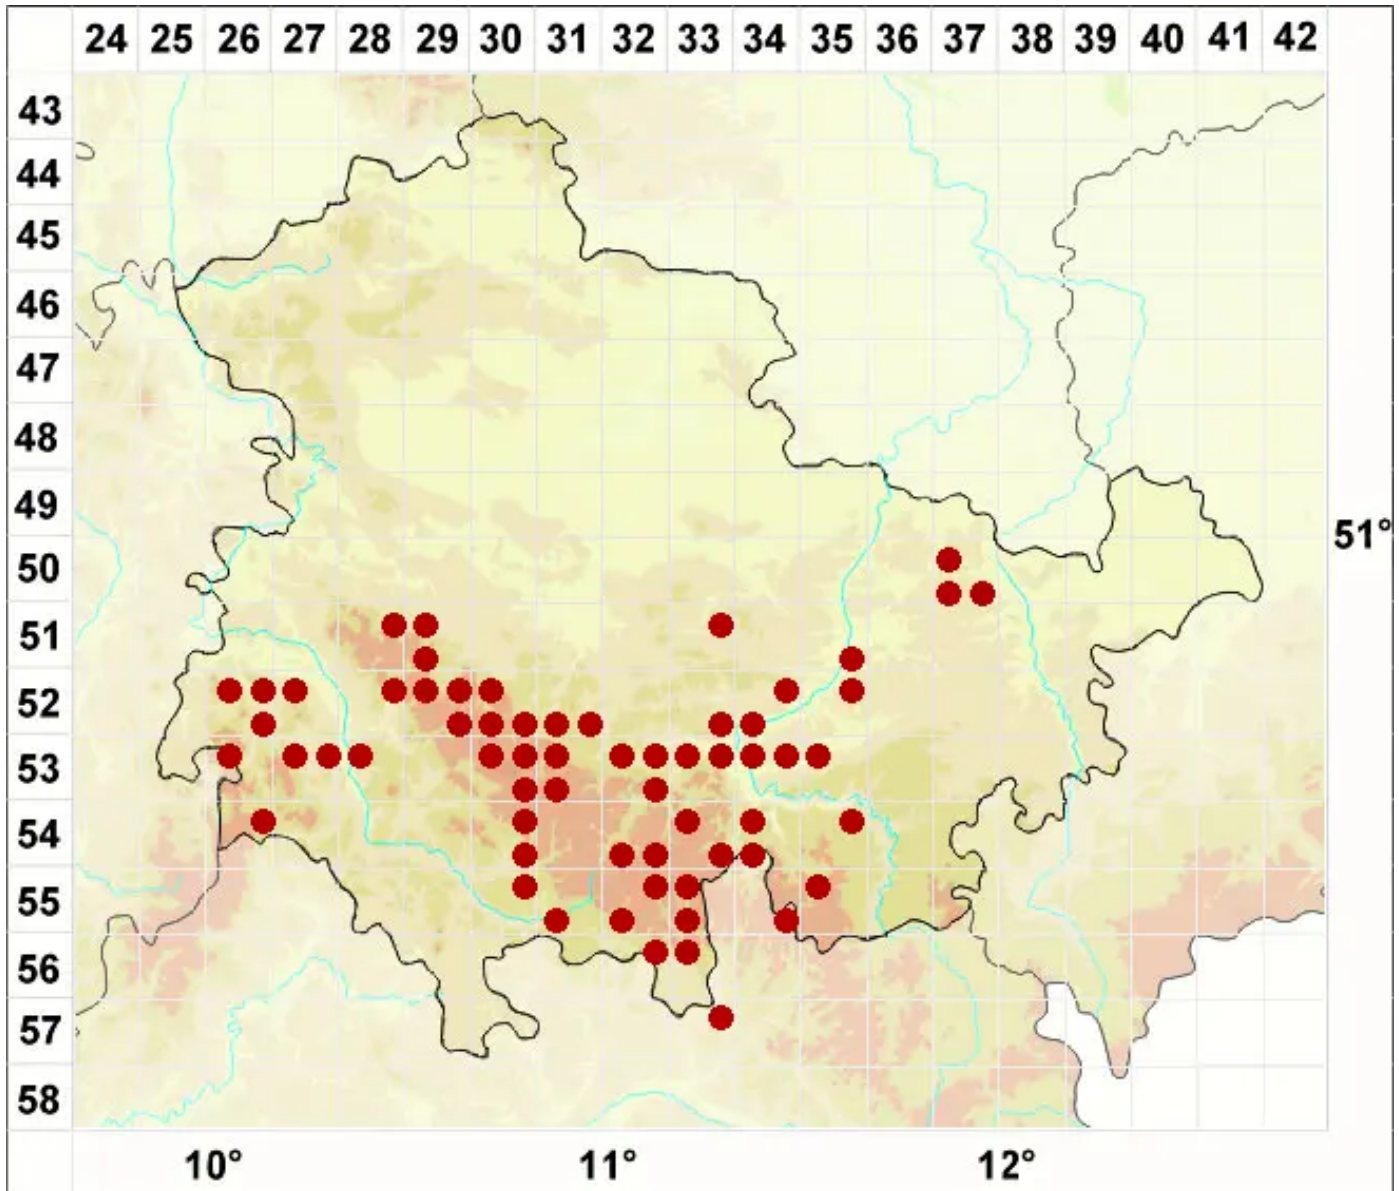

Micarea lignaria (Ach.) Hedl.

Holz-Krümelflechte

Legende:

- Symbole:**
- Ausgefülltes Symbol:
Zeitraum von 1980 bis heute (Aktuelle Angabe)
 - Leeres Symbol:
Zeitraum vor 1980 (Altangabe)
 - Quadrat: Herbarbeleg