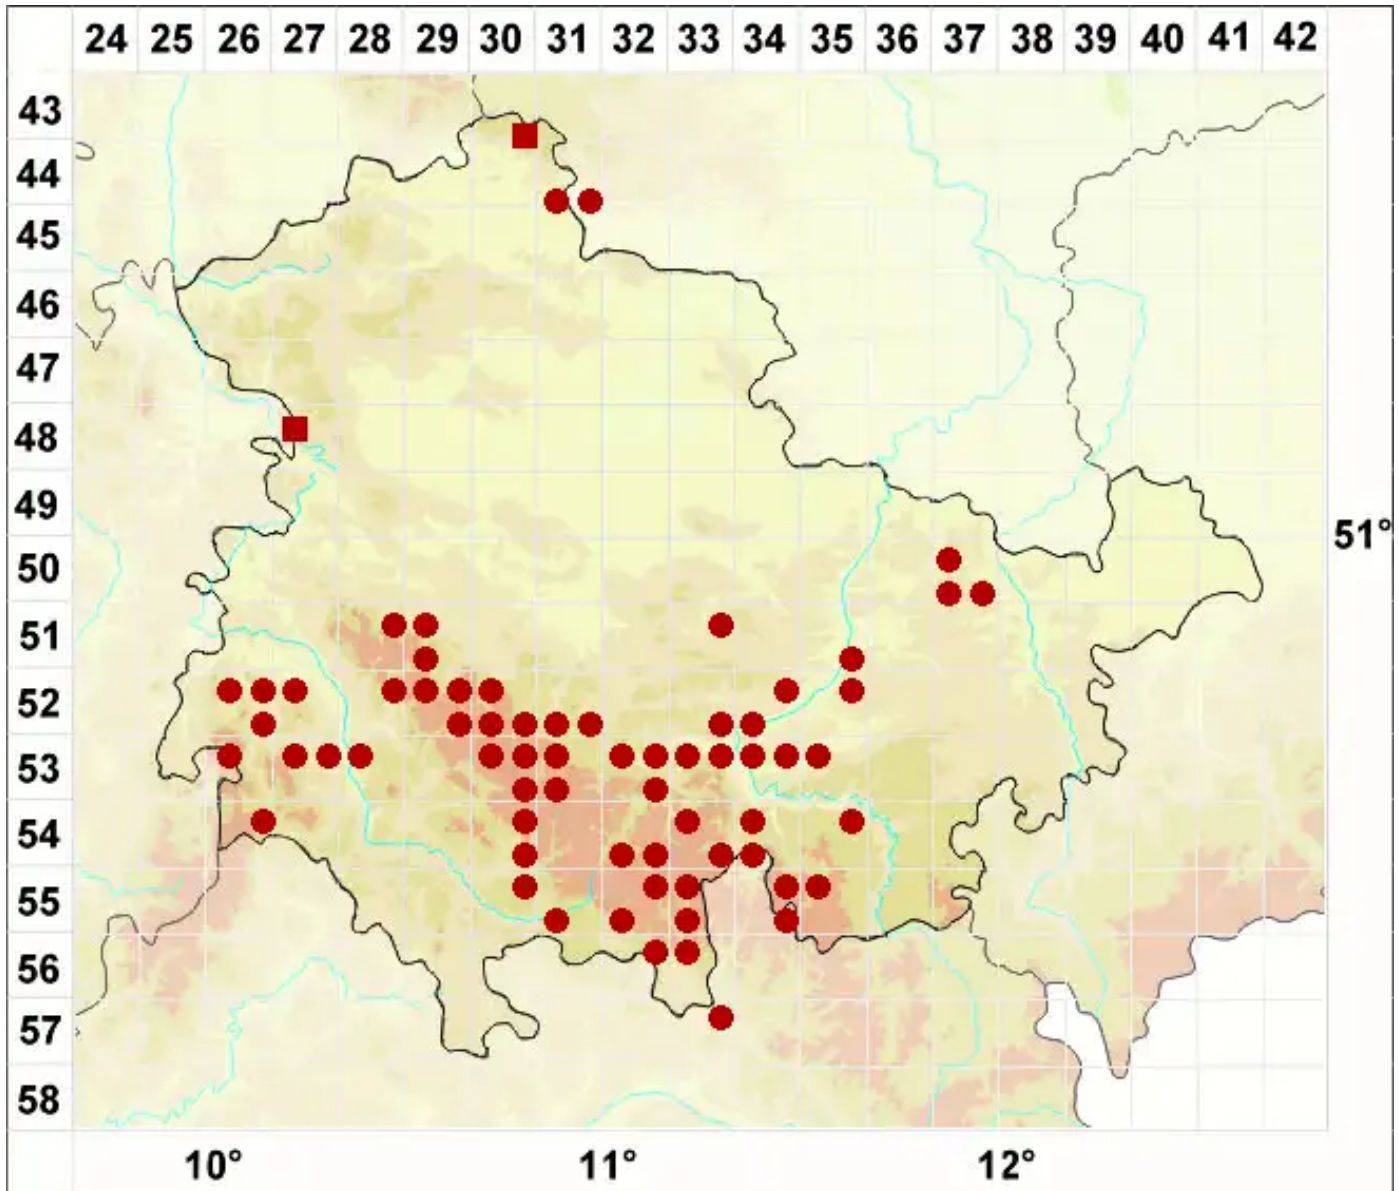

Micarea lignaria (Ach.) Hedl.

Holz-Krümelflechte

Legende:

Symbole:

Ausgefülltes Symbol:
Zeitraum von 1980 bis heute (Aktuelle Angabe)

Leeres Symbol:
Zeitraum vor 1980 (Altangabe)

Quadrat: Herbarbeleg