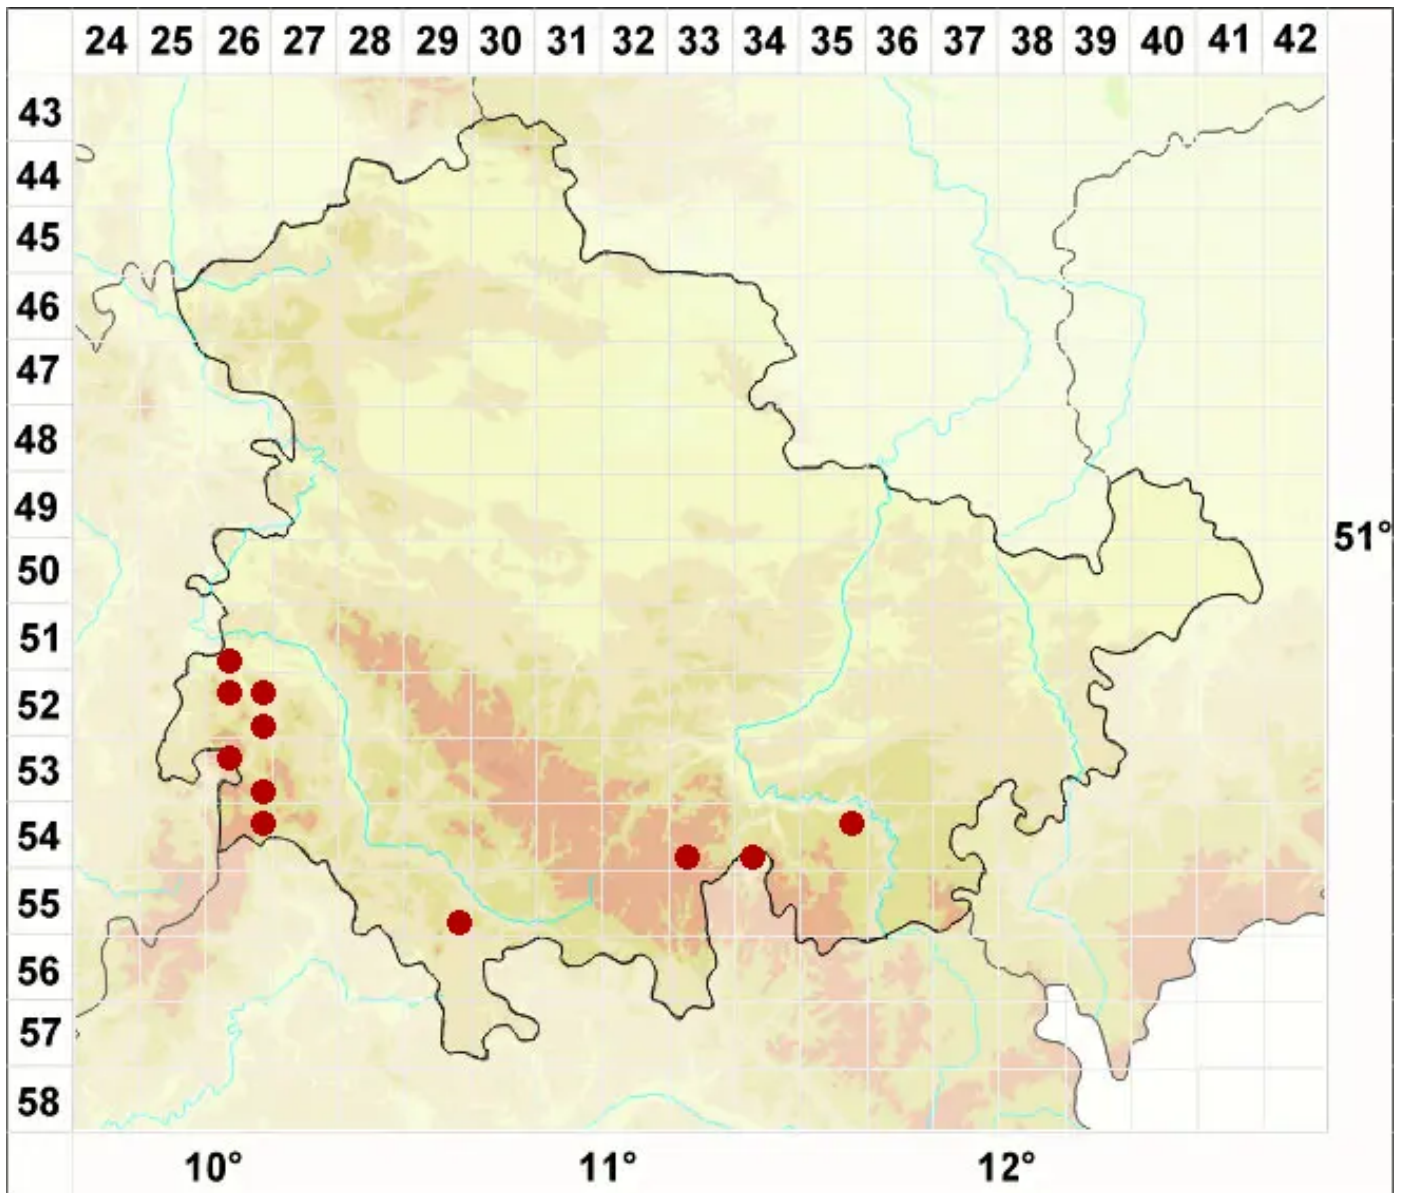

Micarea leprosula (Th. Fr.) Coppins & A. Fletcher

Schorfige Krümflechte

Legende:

Symbole:
Ausgefülltes Symbol:
Zeitraum von 1980 bis heute (Aktuelle Angabe)
Leeres Symbol:
Zeitraum vor 1980 (Altangabe)
Quadrat: Herbarbeleg