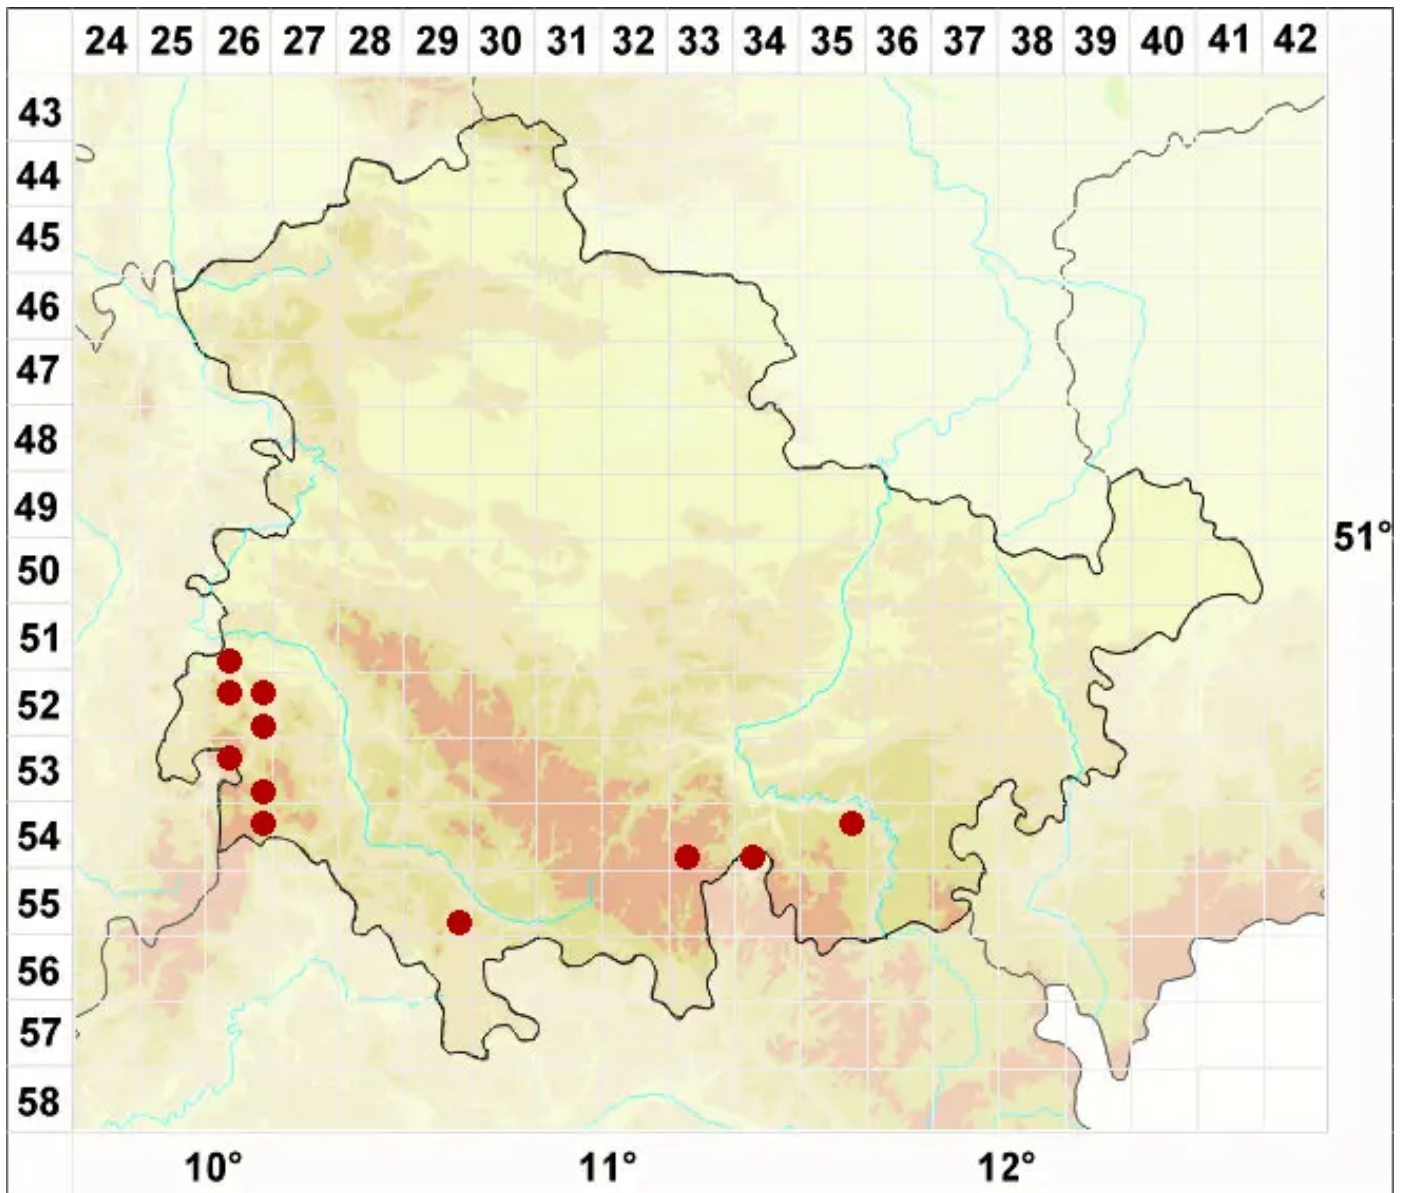

# Micarea leprosula (Th. Fr.) Coppins & A. Fletcher

Schorfige Krümflechte

Legende:

**Symbole:**  
Ausgefülltes Symbol:  
Zeitraum von 1980 bis heute (Aktuelle Angabe)  
Leeres Symbol:  
Zeitraum vor 1980 (Altangabe)  
Quadrat: Herbarbeleg