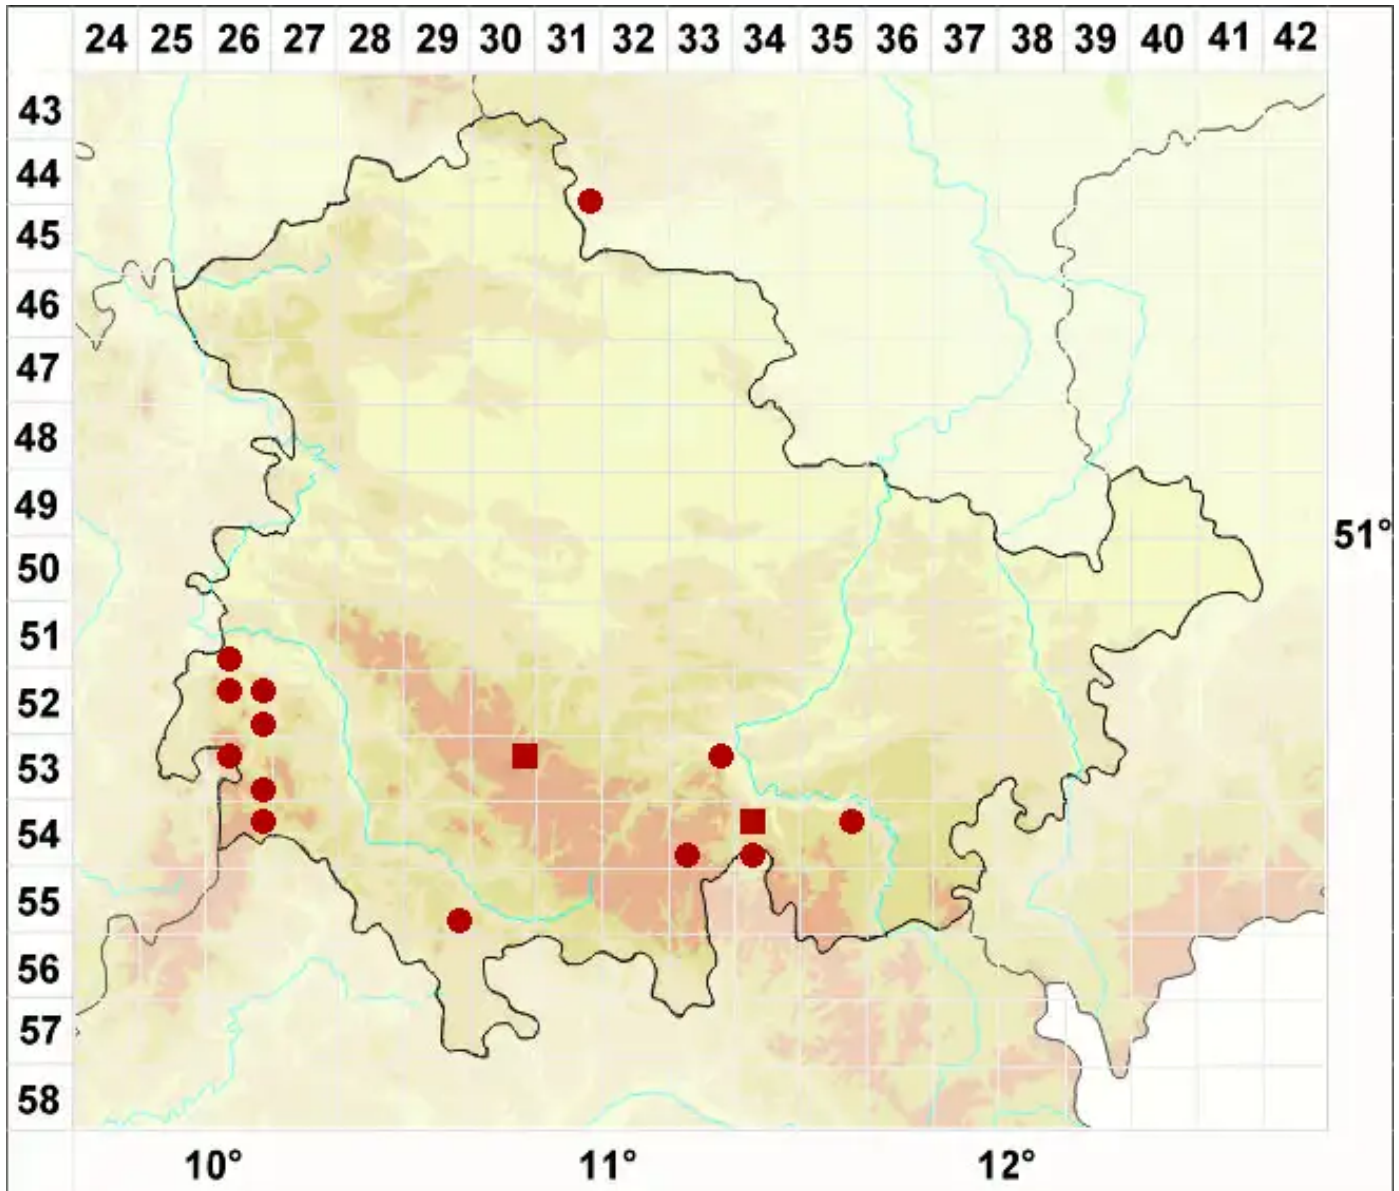

# Micarea leprosula (Th. Fr.) Coppins & A. Fletcher

Schorfige Krümflechte

Legende:

- Symbole:**
- Ausgefülltes Symbol:  
Zeitraum von 1980 bis heute (Aktuelle Angabe)
  - Leeres Symbol:  
Zeitraum vor 1980 (Altangabe)
  - Quadrat: Herbarbeleg