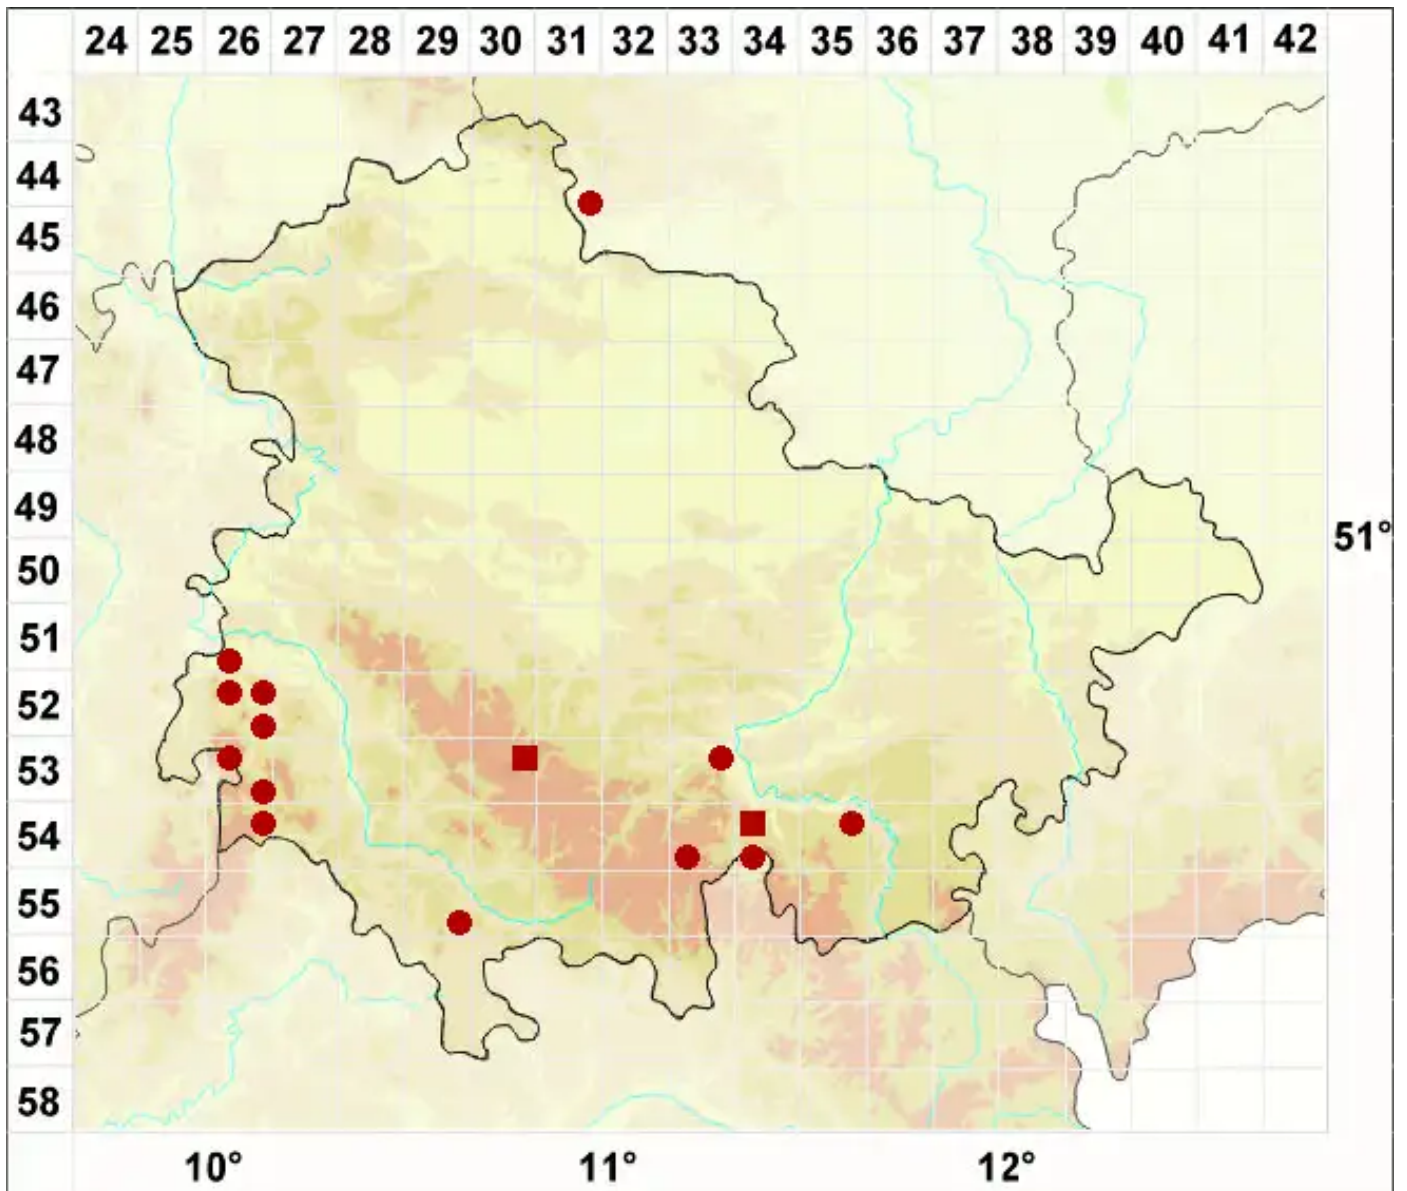

Micarea leprosula (Th. Fr.) Coppins & A. Fletcher

Schorfige Krümflechte

Legende:

- Symbole:**
- Ausgefülltes Symbol:
Zeitraum von 1980 bis heute (Aktuelle Angabe)
 - Leeres Symbol:
Zeitraum vor 1980 (Altangabe)
 - Quadrat: Herbarbeleg