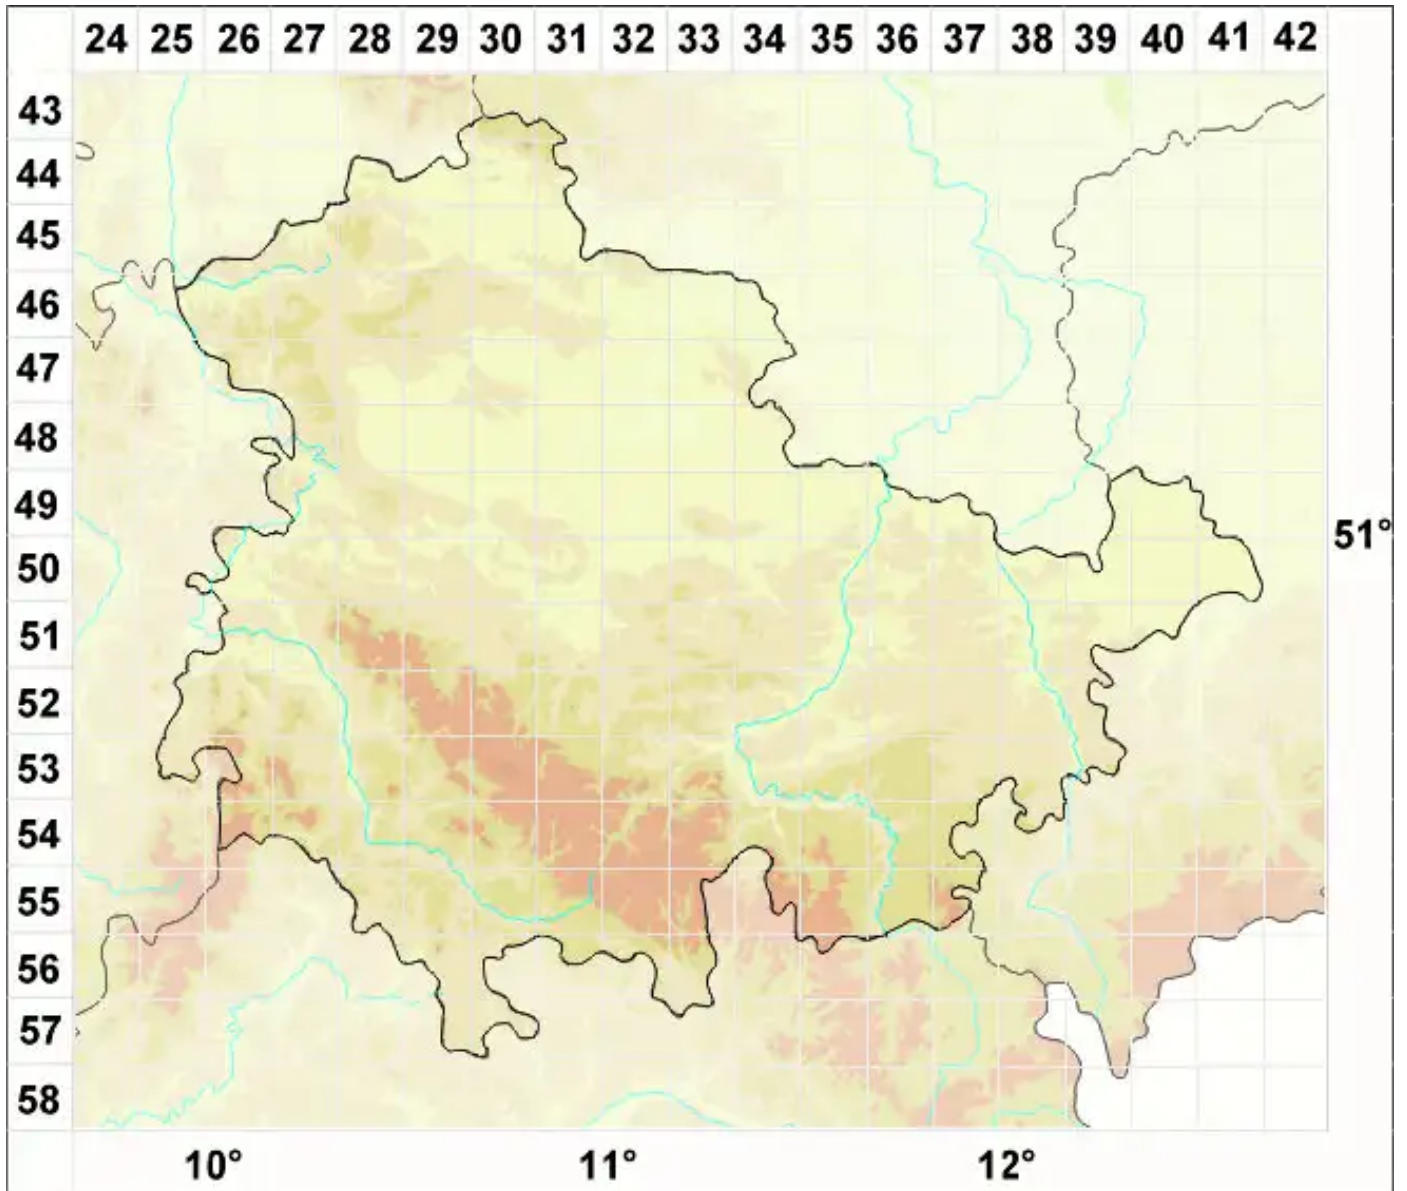

Micarea incrassata Hedl.

Dicke Krümflechte

Legende:

- Symbole:**
- Ausgefülltes Symbol:
Zeitraum von 1980 bis heute (Aktuelle Angabe)
 - Leeres Symbol:
Zeitraum vor 1980 (Altangabe)
 - Quadrat: Herbarbeleg