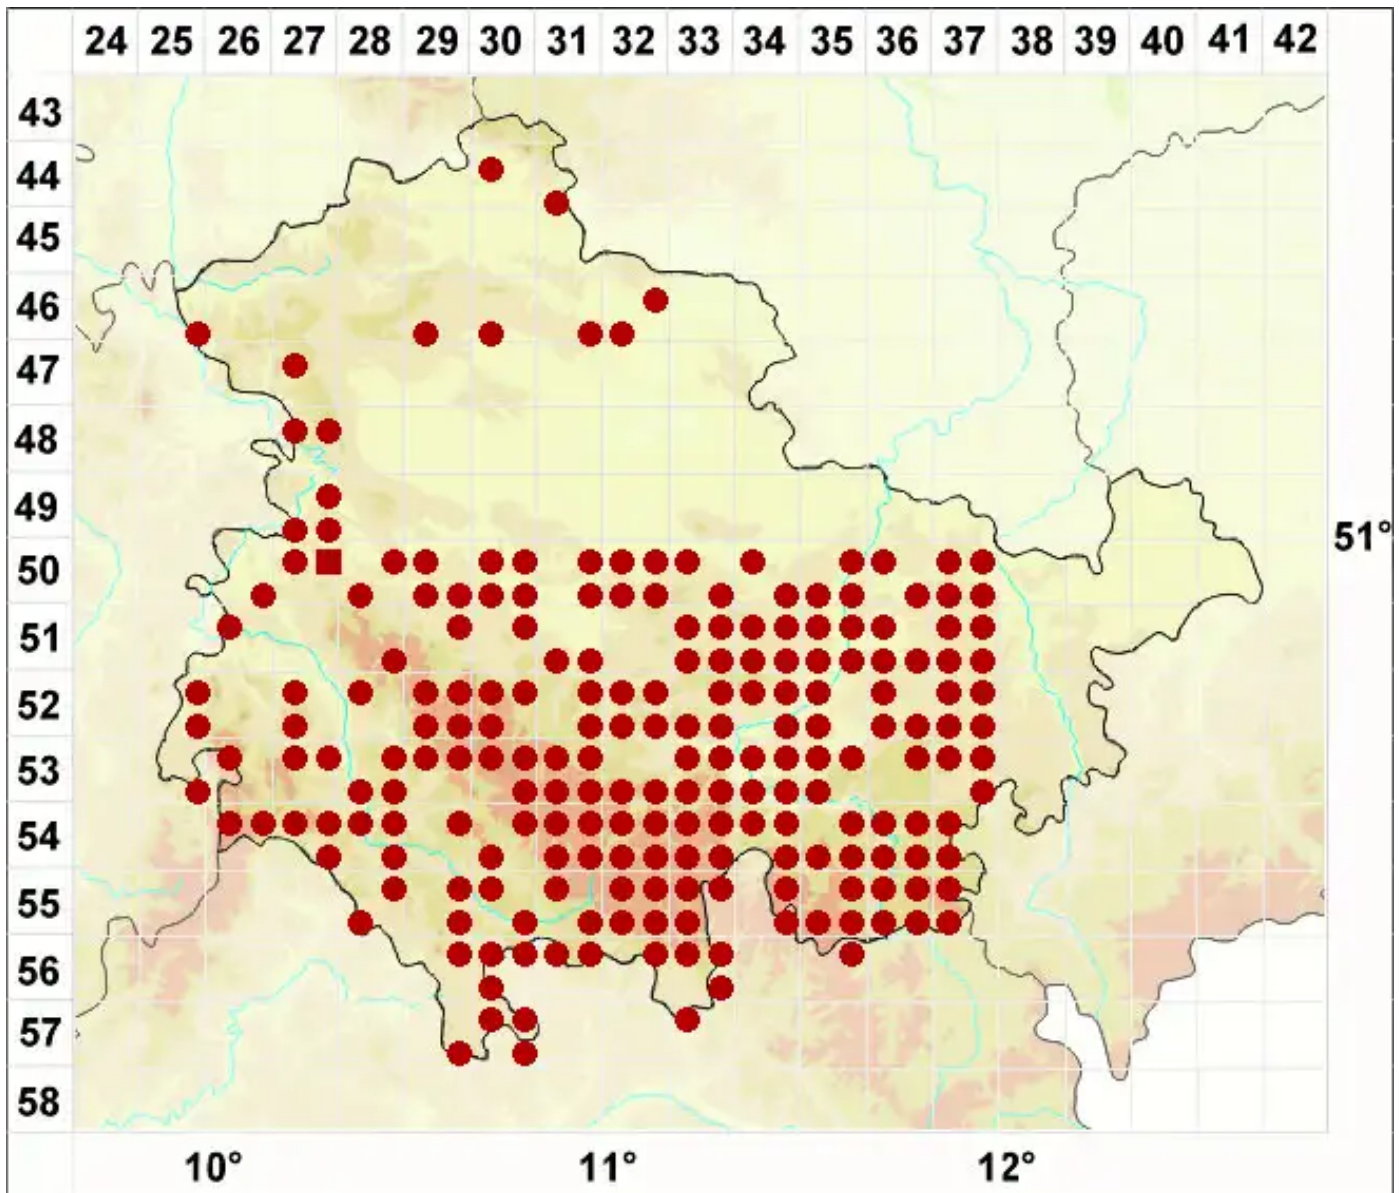

Micarea denigrata (Fr.) Hedl.

Geschwärzte Krümflechte

Legende:

- Symbole:**
Ausgefülltes Symbol:
Zeitraum von 1980 bis heute (Aktuelle Angabe)
Leeres Symbol:
Zeitraum vor 1980 (Altangabe)
Quadrat: Herbarbeleg