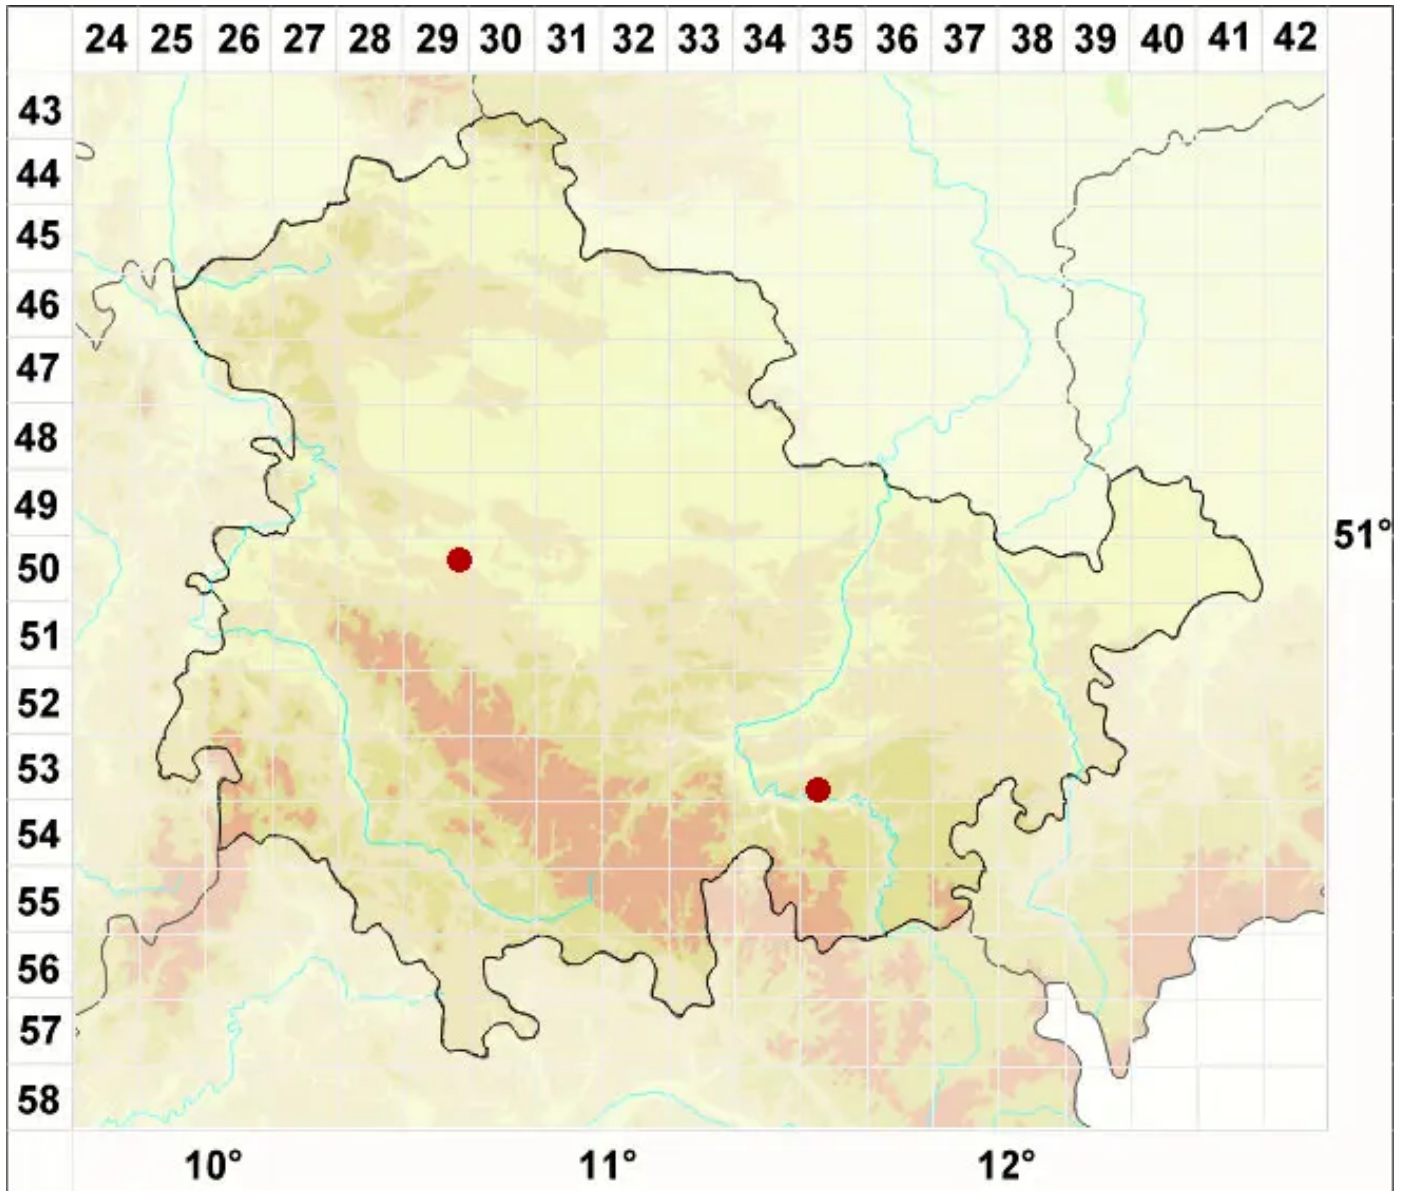

# Micarea hedlundii Coppins

Hedlunds Krümflechte

Legende:

- Symbole:**
- Ausgefülltes Symbol:  
Zeitraum von 1980 bis heute (Aktuelle Angabe)
  - Leeres Symbol:  
Zeitraum vor 1980 (Altangabe)
  - Quadrat: Herbarbeleg