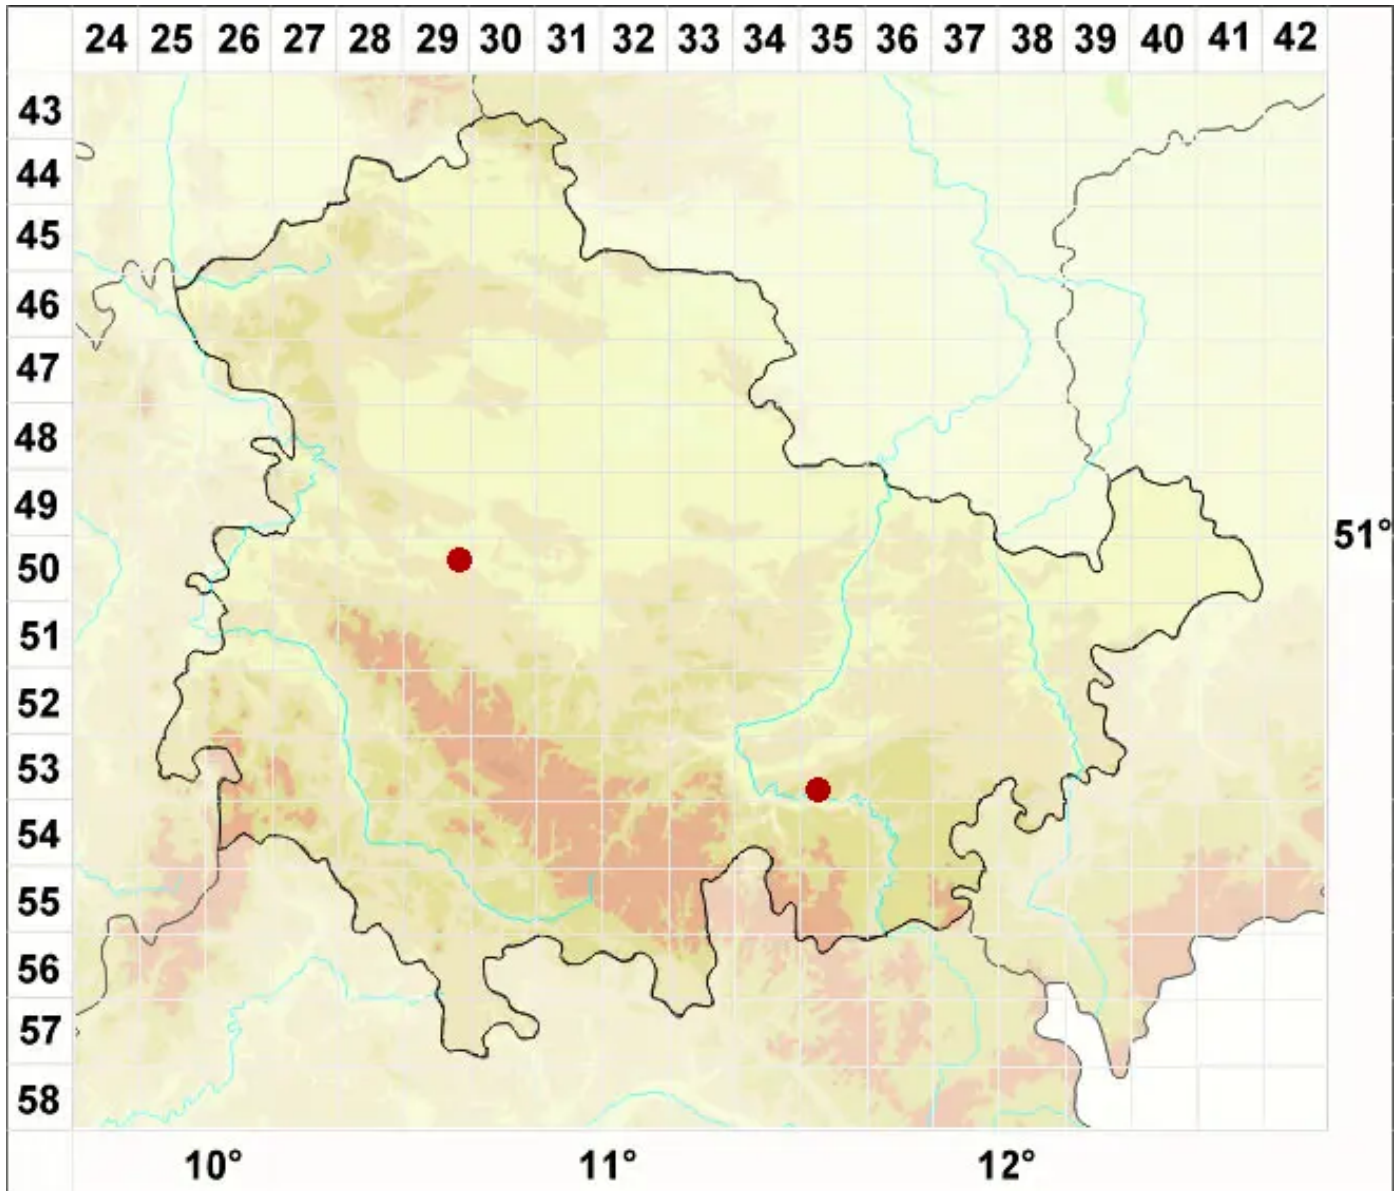

Micarea hedlundii Coppins

Hedlunds Krümflechte

Legende:

Symbole:
Ausgefülltes Symbol:
Zeitraum von 1980 bis heute (Aktuelle Angabe)
Leeres Symbol:
Zeitraum vor 1980 (Altangabe)
Quadrat: Herbarbeleg