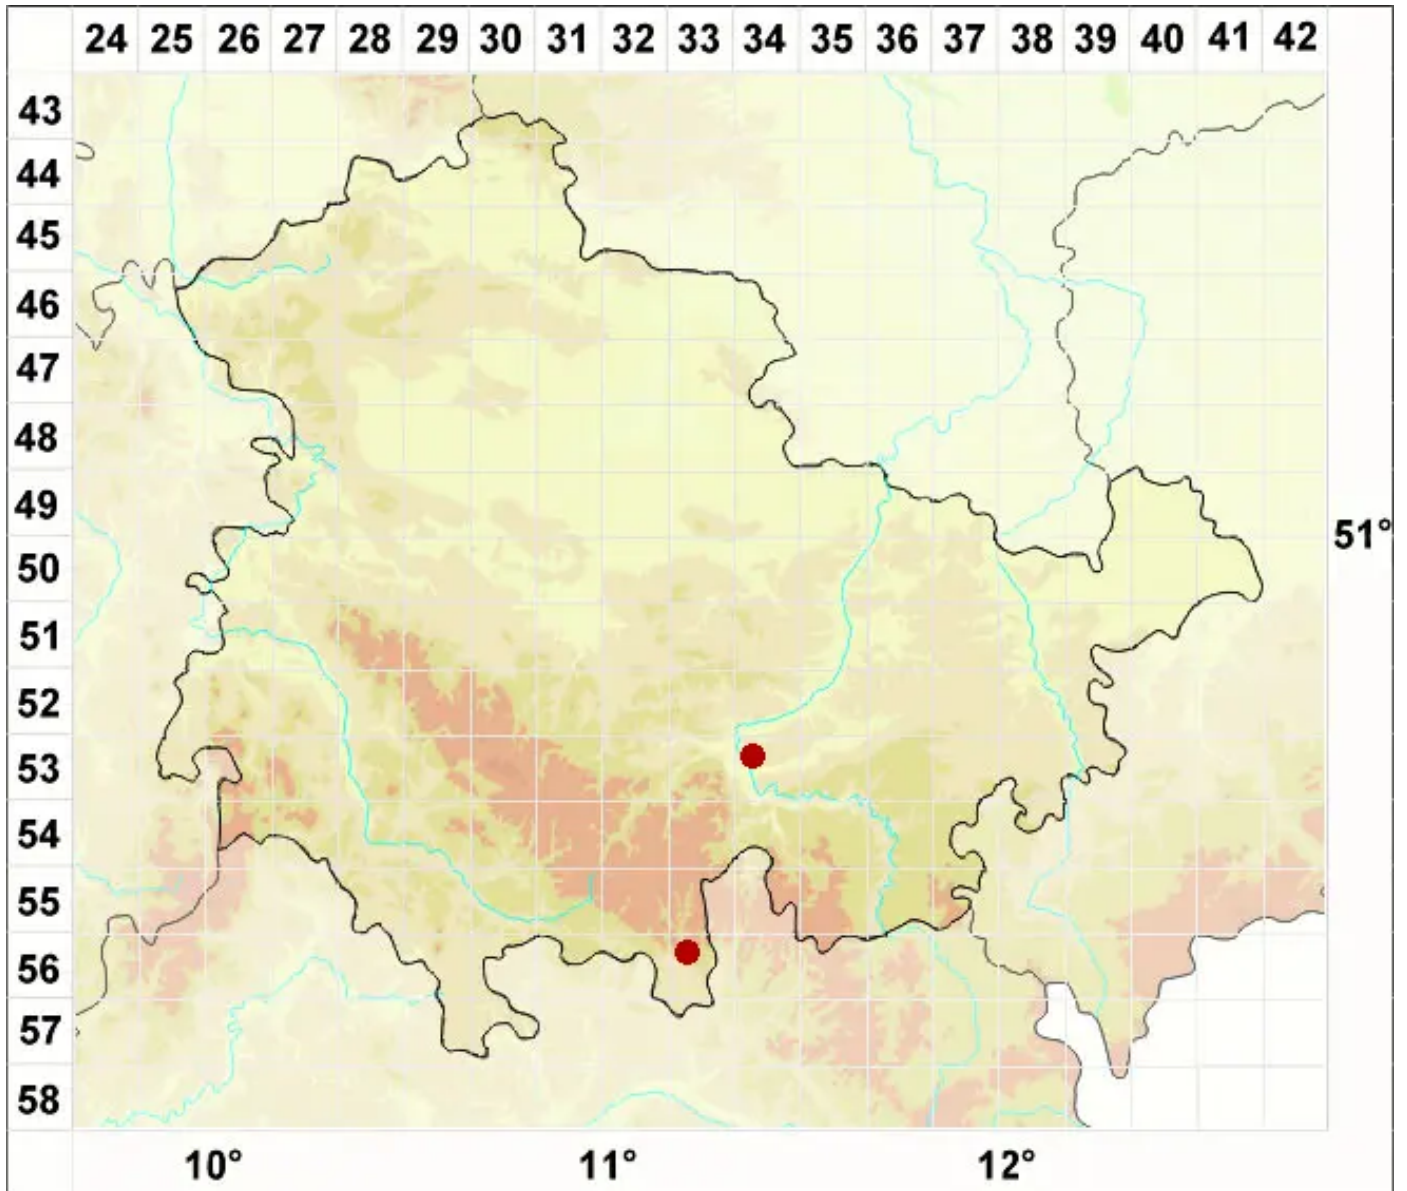

Micarea elachista (Körb.) Coppins & R. Sant.

Kleine Krümflechte

Legende:

Symbole:
Ausgefülltes Symbol:
Zeitraum von 1980 bis heute (Aktuelle Angabe)
Leeres Symbol:
Zeitraum vor 1980 (Altangabe)
Quadrat: Herbarbeleg