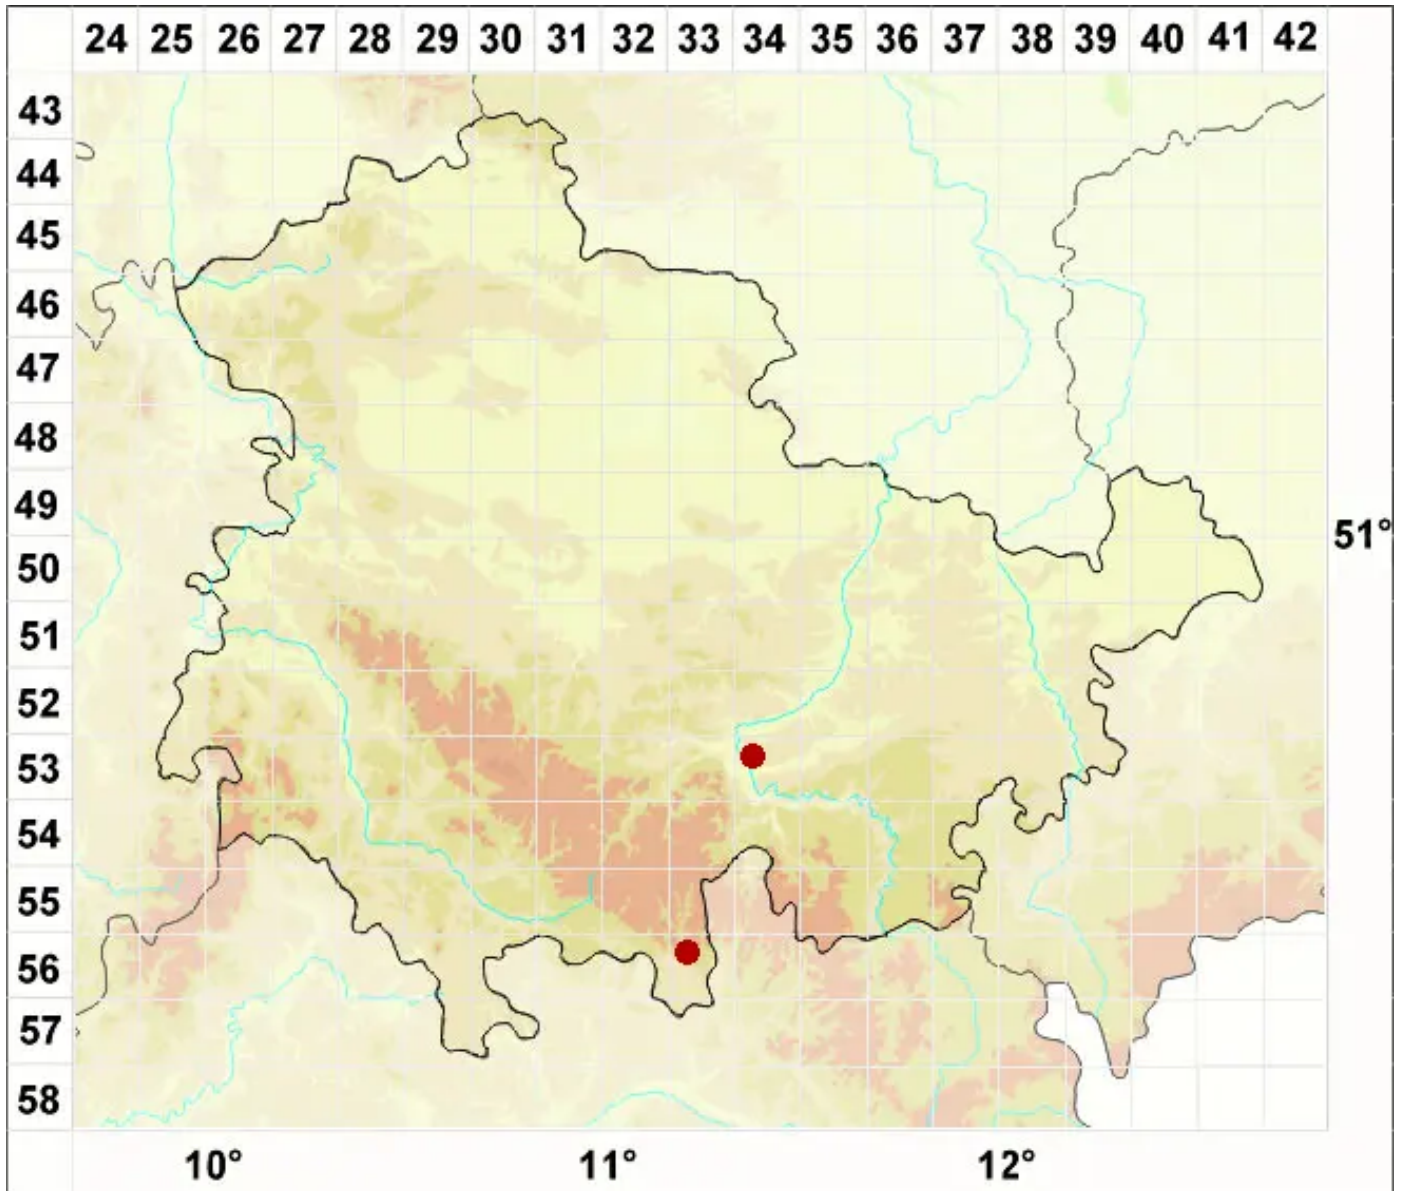

Micarea elachista (Körb.) Coppins & R. Sant.

Kleine Krümflechte

Legende:

- Symbole:**
Ausgefülltes Symbol:
Zeitraum von 1980 bis heute (Aktuelle Angabe)
Leeres Symbol:
Zeitraum vor 1980 (Altangabe)
Quadrat: Herbarbeleg