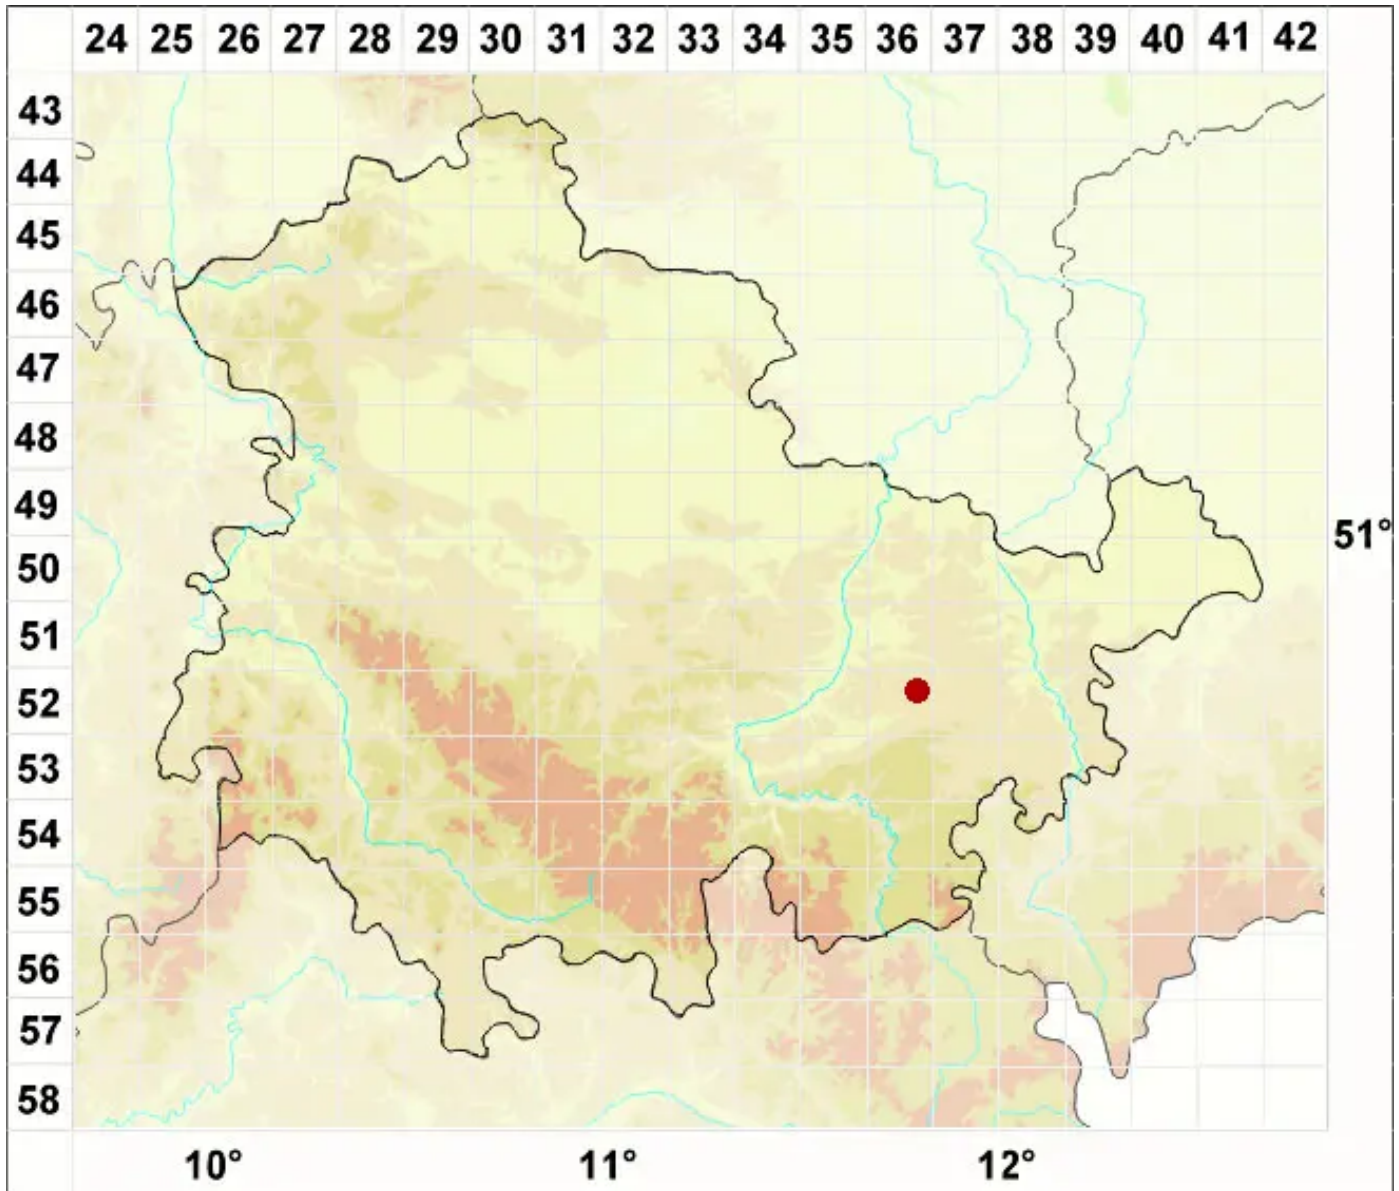

# Micarea globulosella (Nyl.) Coppins

Perlen-Krümelflechte

Legende:

**Symbole:**

Ausgefülltes Symbol:  
Zeitraum von 1980 bis heute (Aktuelle Angabe)

Leeres Symbol:  
Zeitraum vor 1980 (Altangabe)

Quadrat: Herbarbeleg