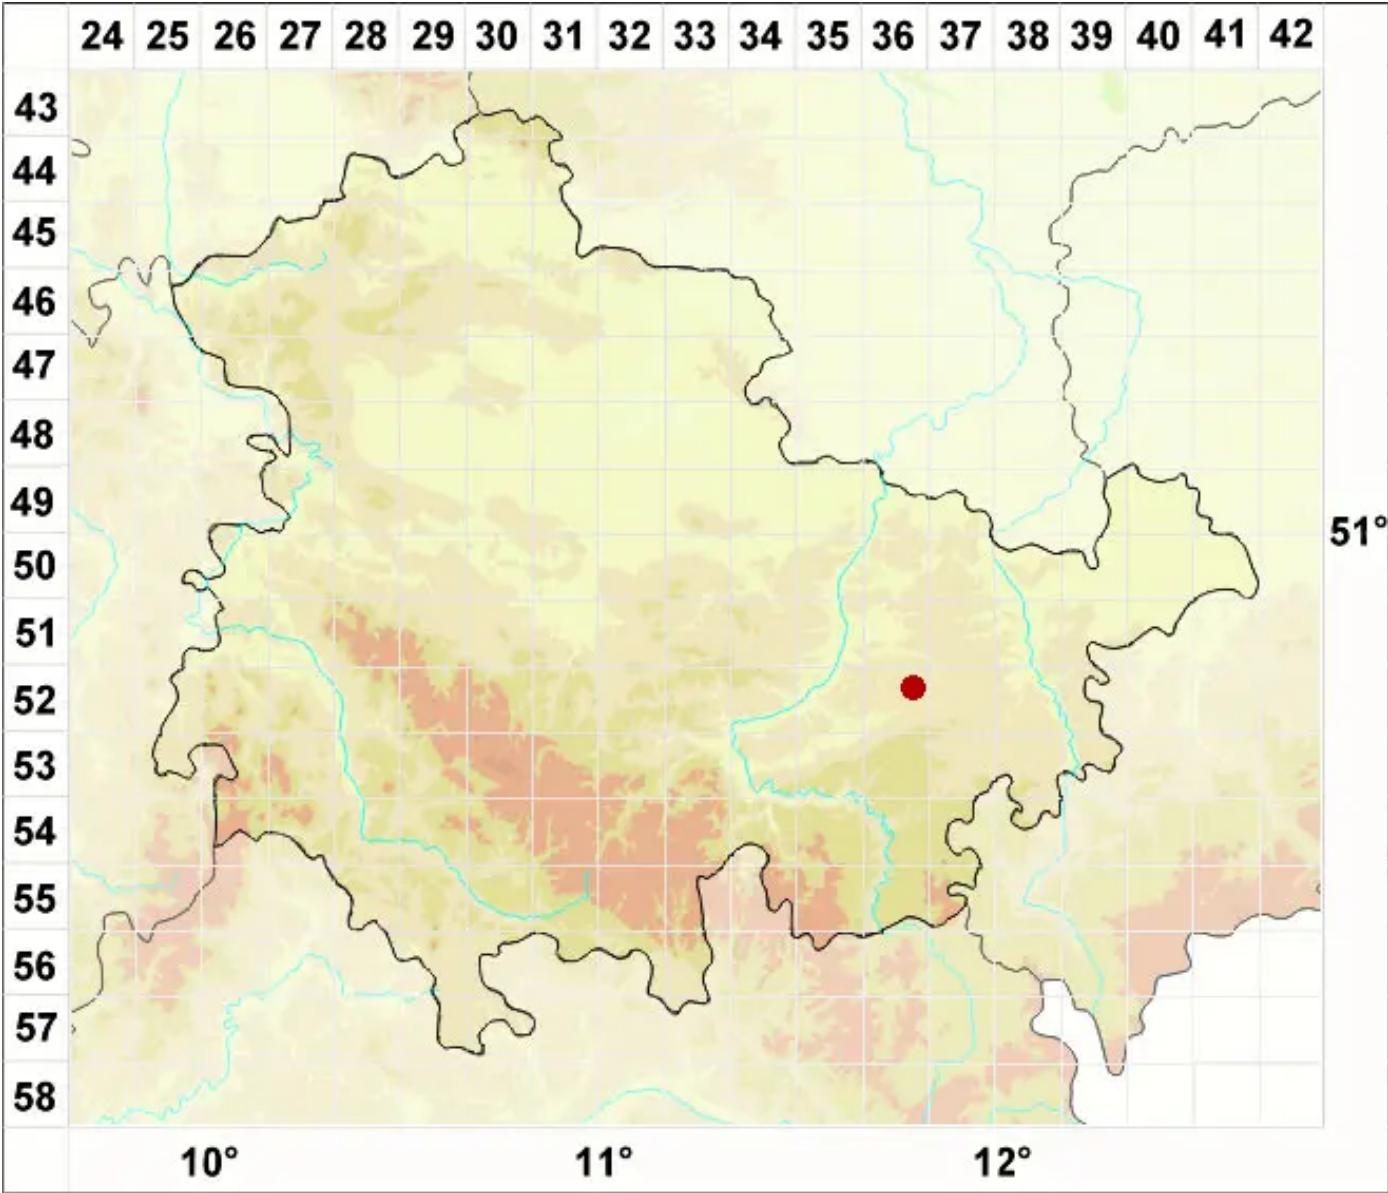

Micarea globulosella (Nyl.) Coppins

Perlen-Krümelflechte

Legende:

- Symbole:**
Ausgefülltes Symbol:
Zeitraum von 1980 bis heute (Aktuelle Angabe)
Leeres Symbol:
Zeitraum vor 1980 (Altangabe)
Quadrat: Herbarbeleg