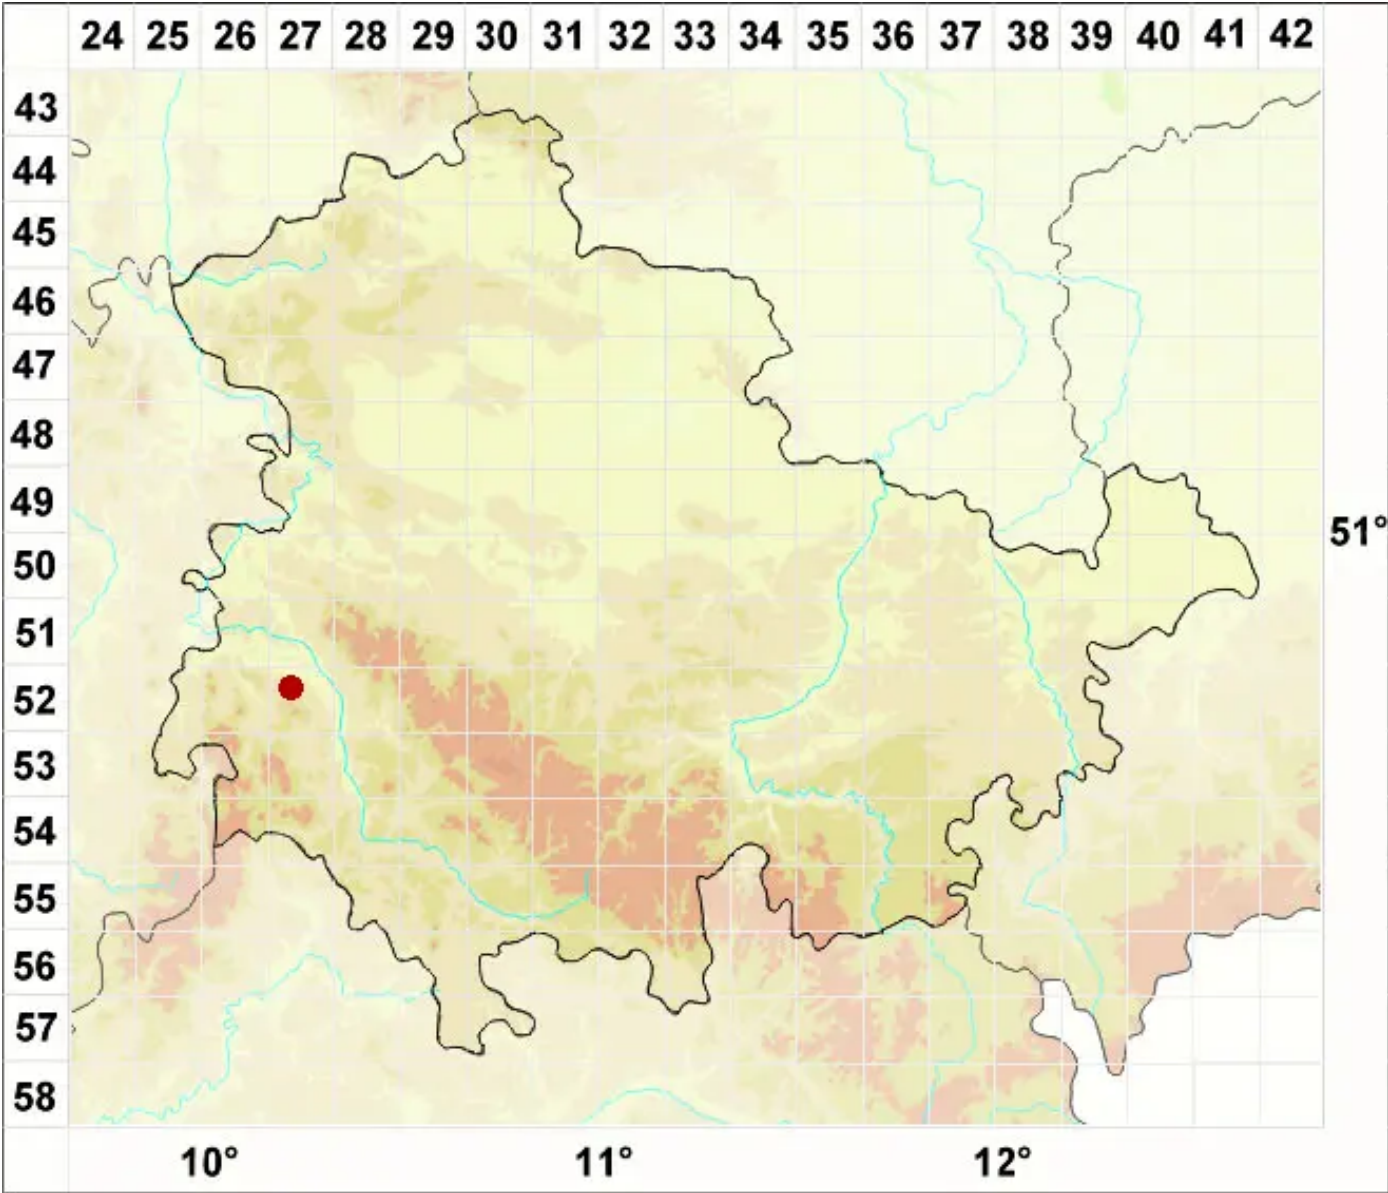

Micarea lynceola (Th. Fr.) Palice

Blaugraue Krümflechte

Legende:

- Symbole:**
- Ausgefülltes Symbol:
Zeitraum von 1980 bis heute (Aktuelle Angabe)
 - Leeres Symbol:
Zeitraum vor 1980 (Altangabe)
 - Quadrat: Herbarbeleg