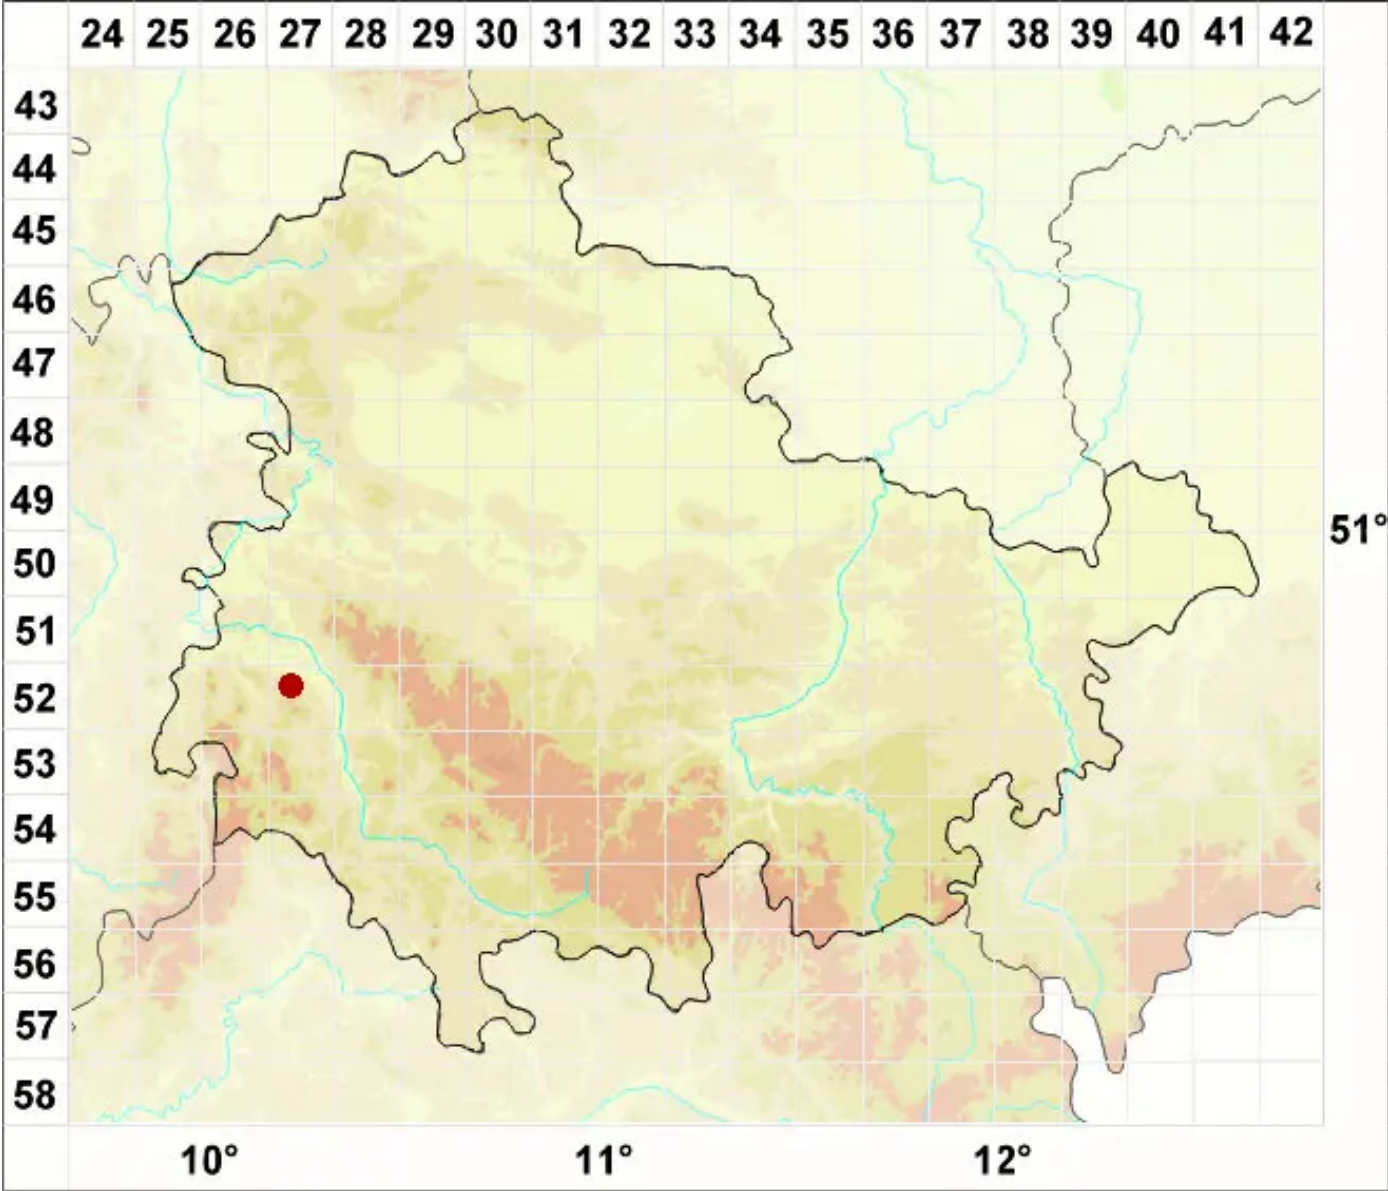

Micarea lynceola (Th. Fr.) Palice

Blaugraue Krümflechte

Legende:

- Symbole:**
Ausgefülltes Symbol:
Zeitraum von 1980 bis heute (Aktuelle Angabe)
Leeres Symbol:
Zeitraum vor 1980 (Altangabe)
Quadrat: Herbarbeleg