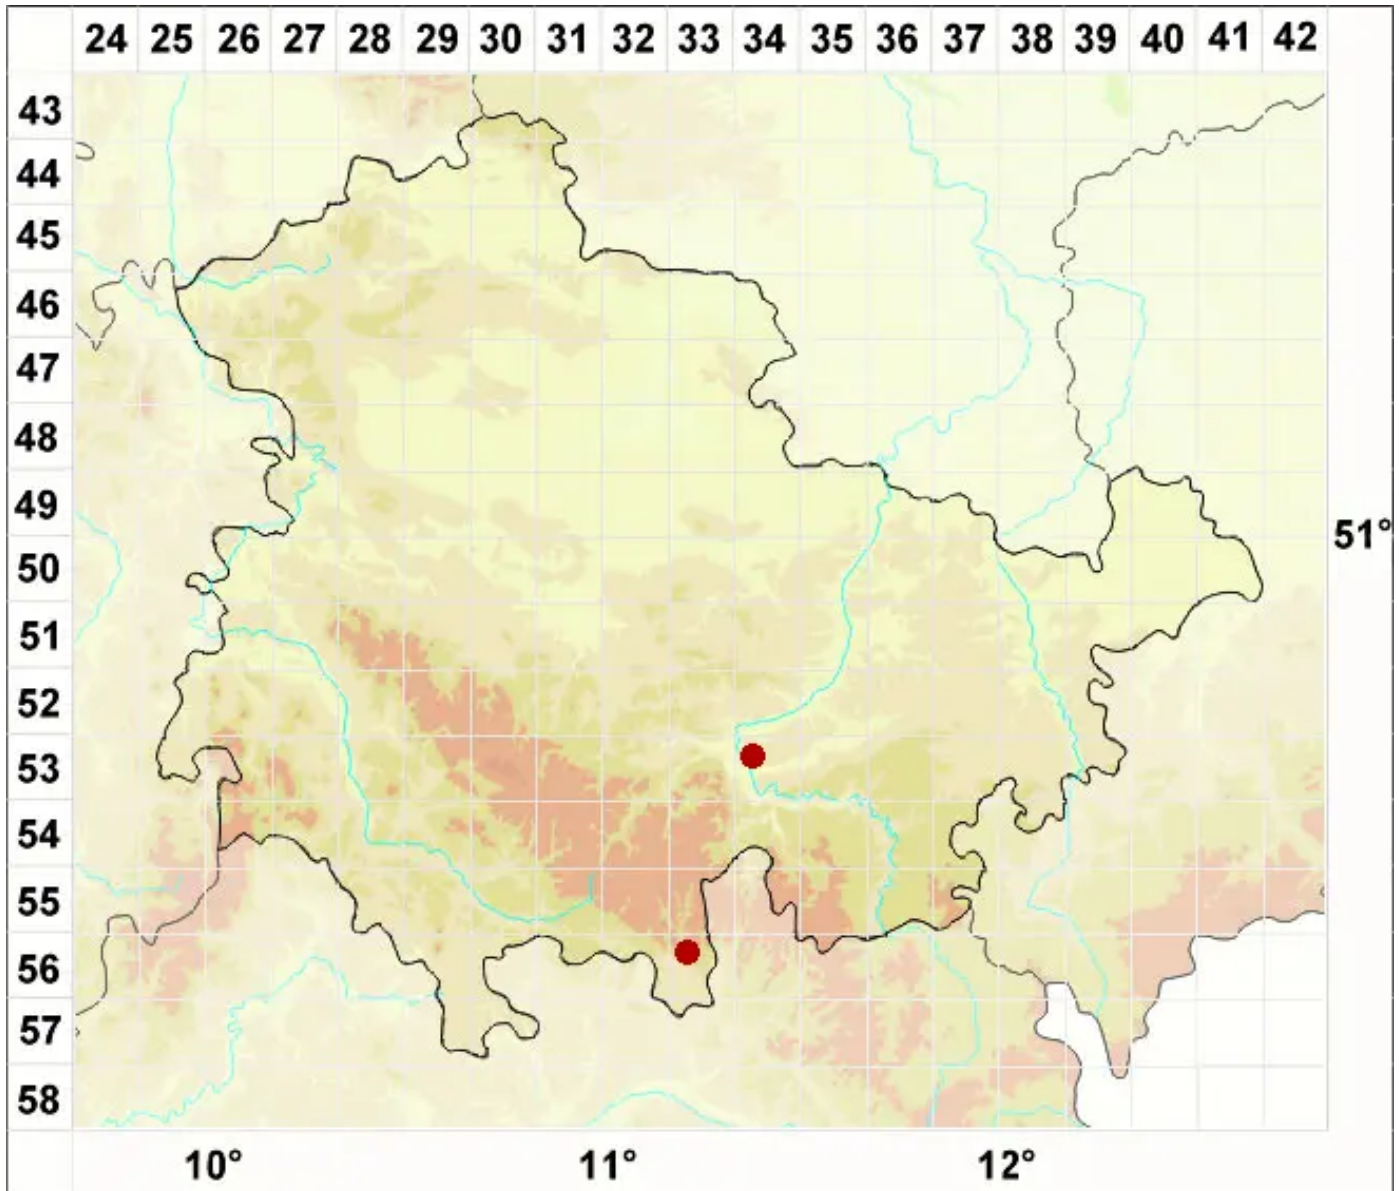

# Micarea elachista (Körb.) Coppins & R. Sant.

Kleine Krümflechte

Legende:

**Symbole:**  
Ausgefülltes Symbol:  
Zeitraum von 1980 bis heute (Aktuelle Angabe)  
Leeres Symbol:  
Zeitraum vor 1980 (Altangabe)  
Quadrat: Herbarbeleg