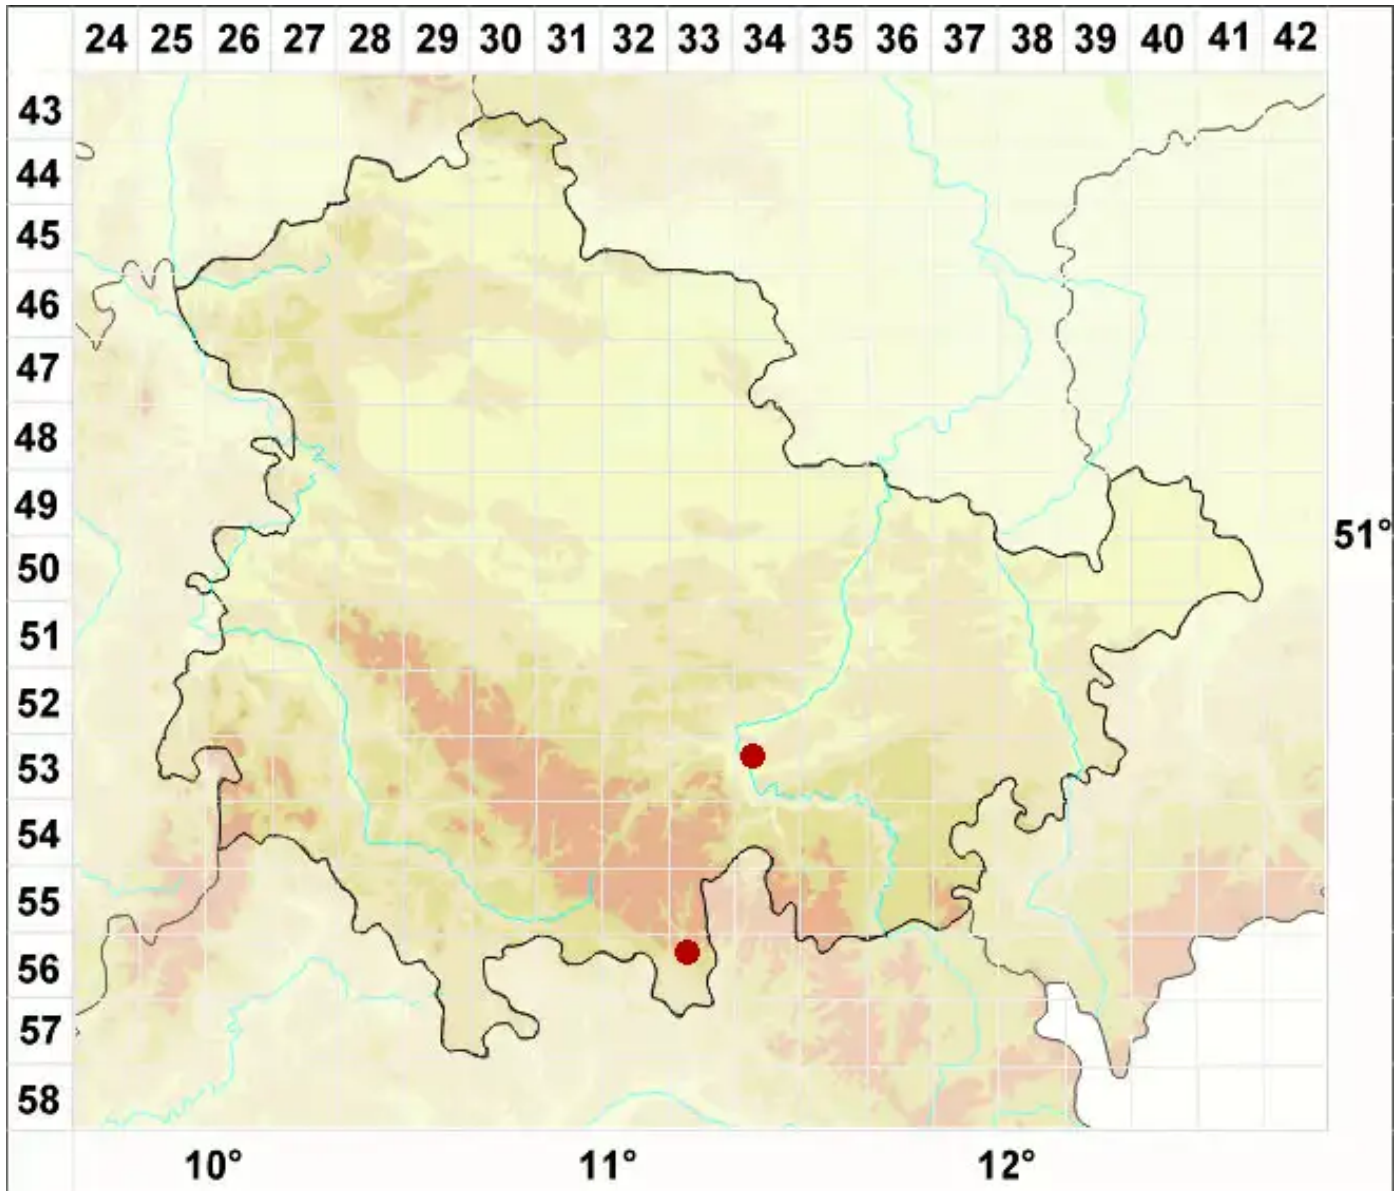

# Micarea elachista (Körb.) Coppins & R. Sant.

Kleine Krümflechte

Legende:

**Symbole:**  
Ausgefülltes Symbol:  
Zeitraum von 1980 bis heute (Aktuelle Angabe)  
Leeres Symbol:  
Zeitraum vor 1980 (Altangabe)  
Quadrat: Herbarbeleg