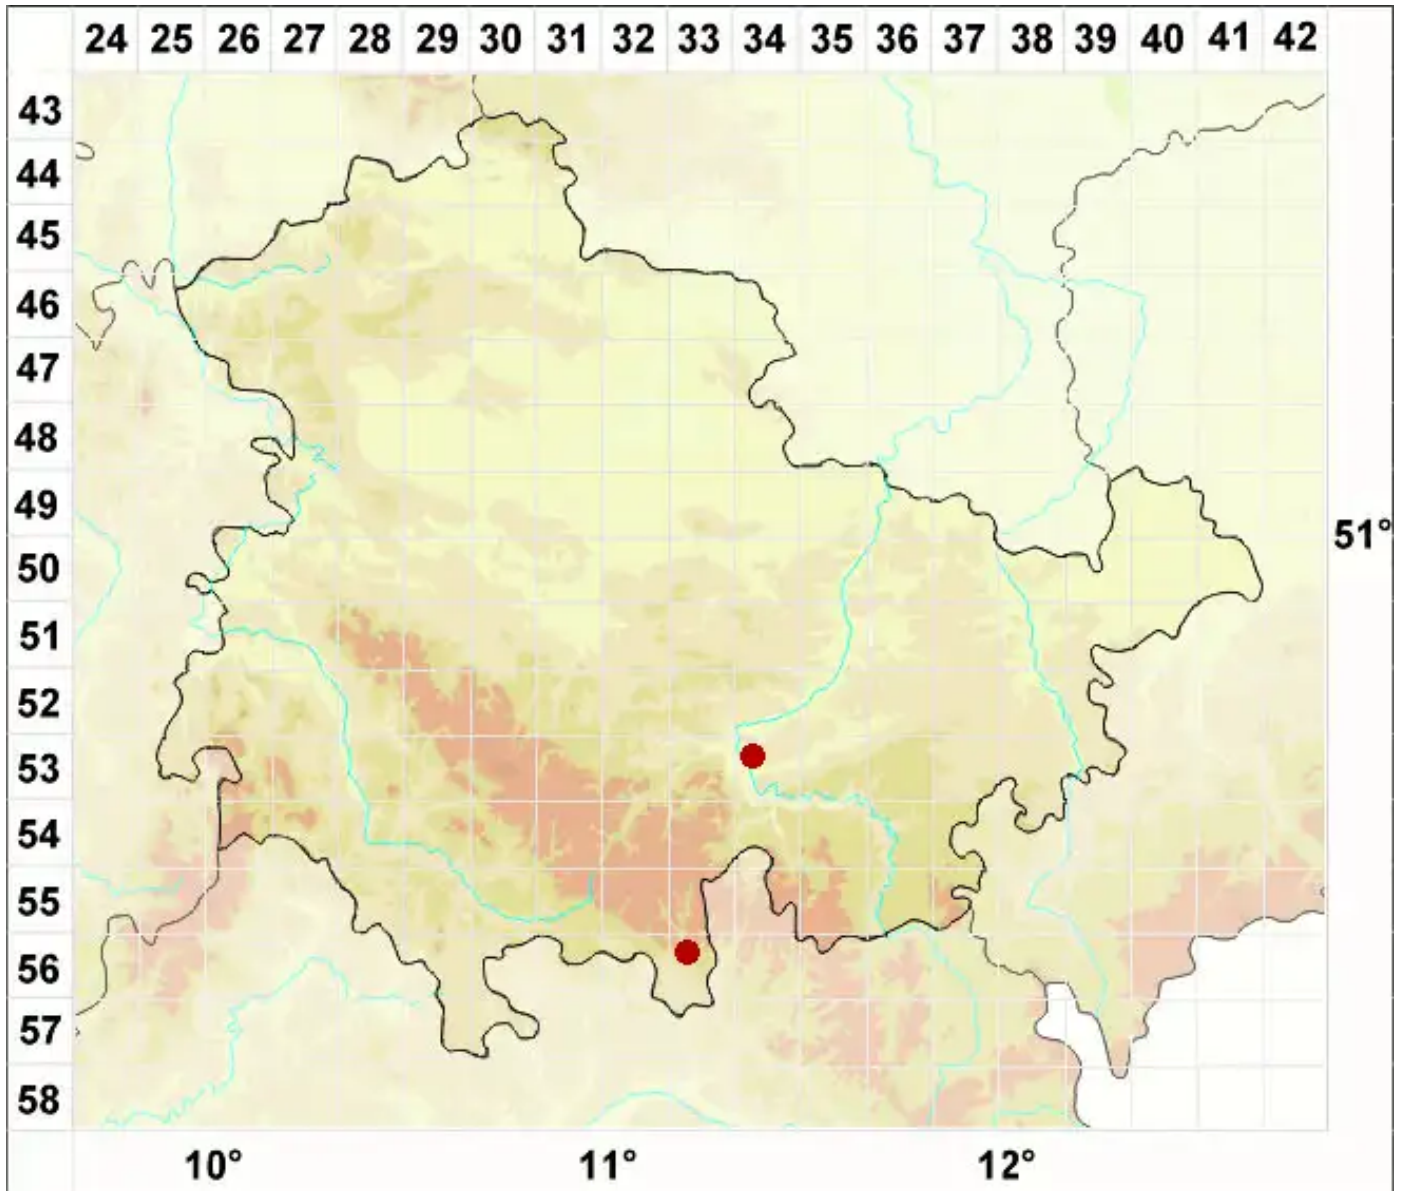

Micarea elachista (Körb.) Coppins & R. Sant.

Kleine Krümflechte

Legende:

Symbole:
Ausgefülltes Symbol:
Zeitraum von 1980 bis heute (Aktuelle Angabe)
Leeres Symbol:
Zeitraum vor 1980 (Altangabe)
Quadrat: Herbarbeleg