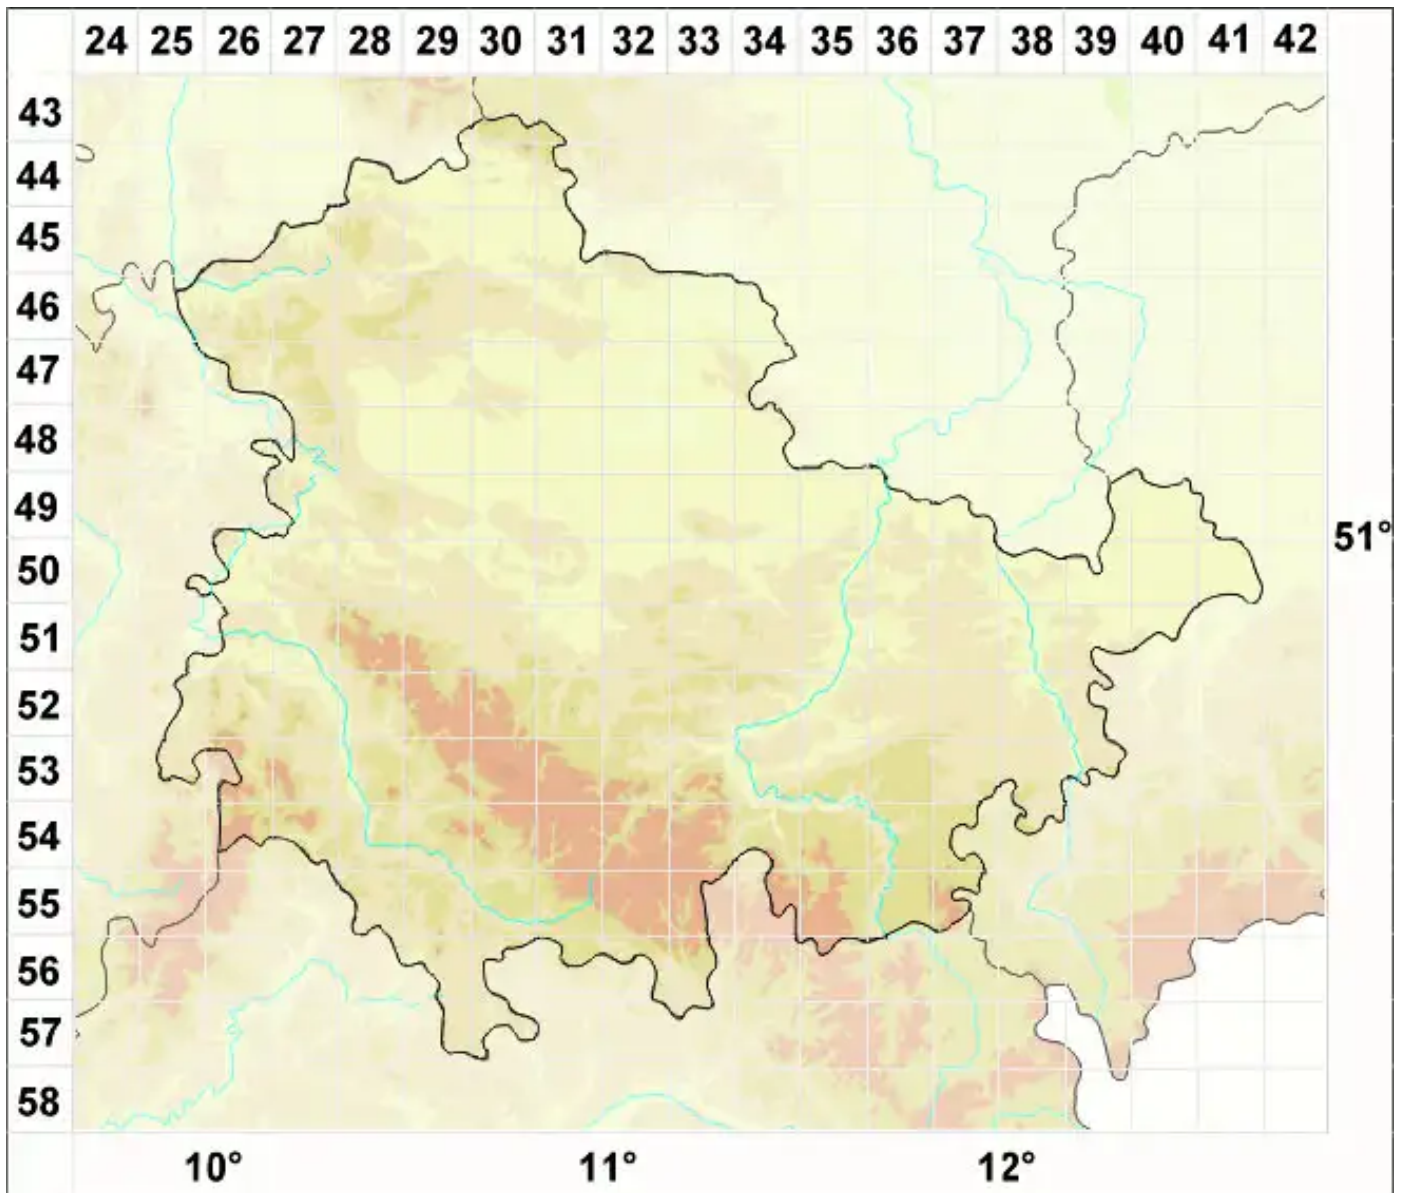

# Micarea curvata Coppins

Sichelsporige Krümflechte

Legende:

- Symbole:**
- Ausgefülltes Symbol:  
Zeitraum von 1980 bis heute (Aktuelle Angabe)
  - Leeres Symbol:  
Zeitraum vor 1980 (Altangabe)
  - Quadrat: Herbarbeleg