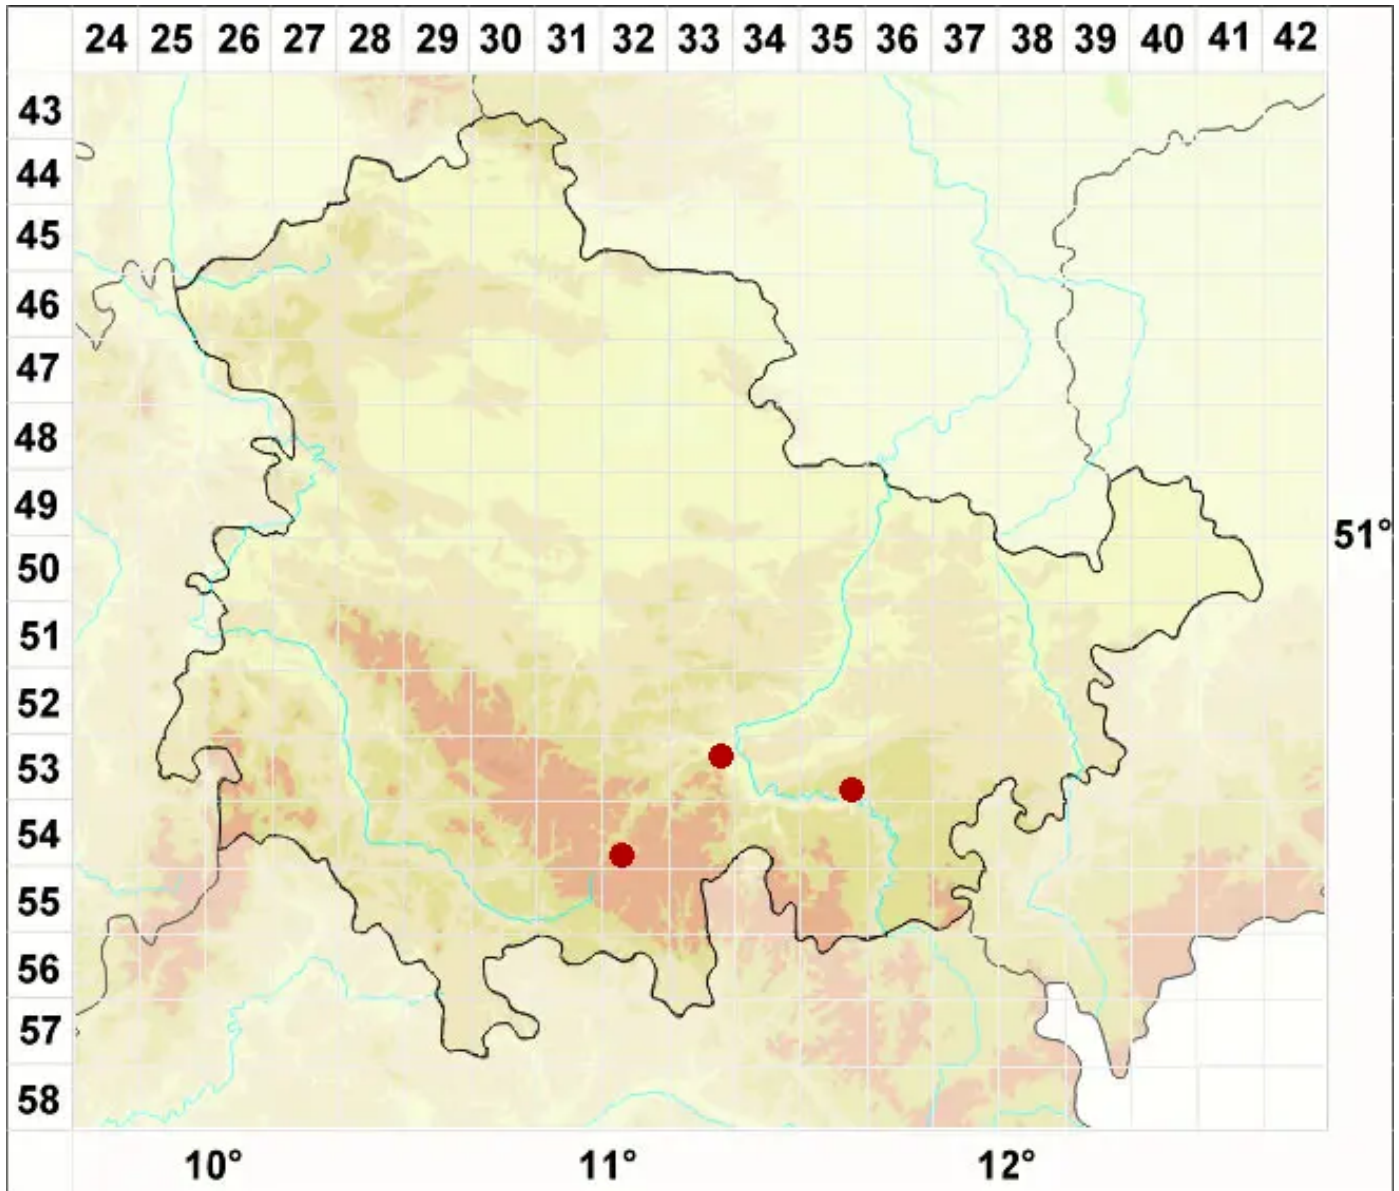

# Psilolechia clavulifera (Nyl.) Coppins

Keulensporige Schwefelflechte

Legende:

**Symbole:**  
Ausgefülltes Symbol:  
Zeitraum von 1980 bis heute (Aktuelle Angabe)  
Leeres Symbol:  
Zeitraum vor 1980 (Altangabe)  
Quadrat: Herbarbeleg