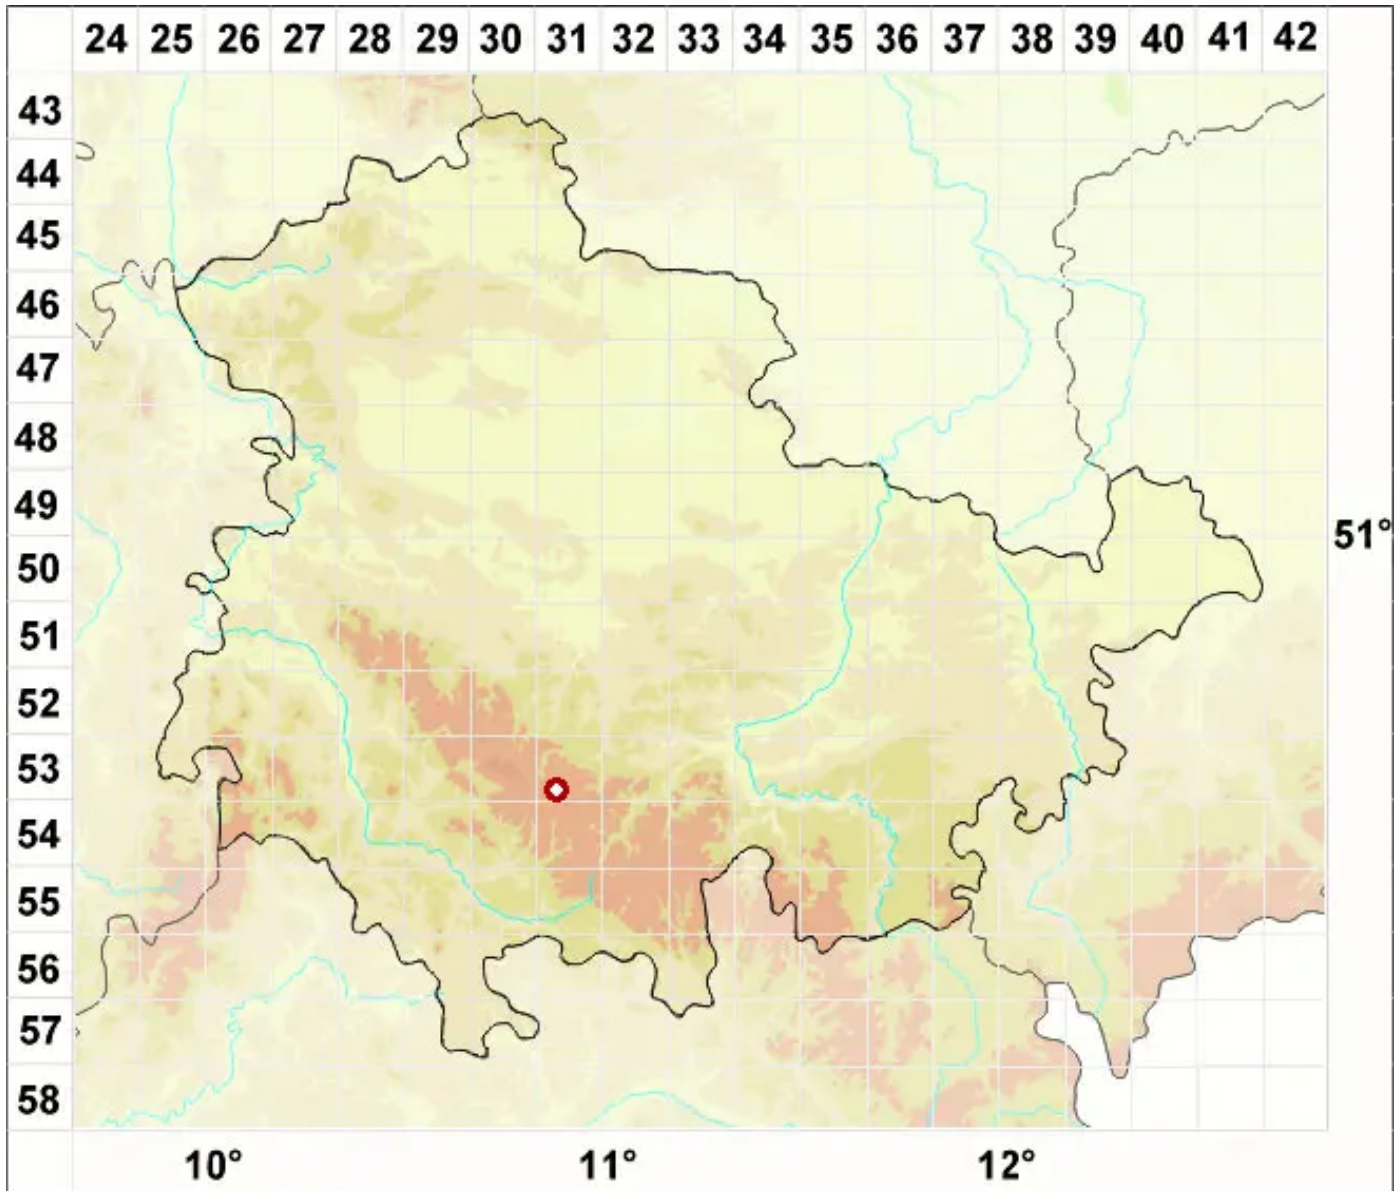

Micarea cinerea (Schaer.) Hedl.

Graufrüchtige Krümelflechte

Legende:

Symbole:
Ausgefülltes Symbol:
Zeitraum von 1980 bis heute (Aktuelle Angabe)
Leeres Symbol:
Zeitraum vor 1980 (Altangabe)
Quadrat: Herbarbeleg