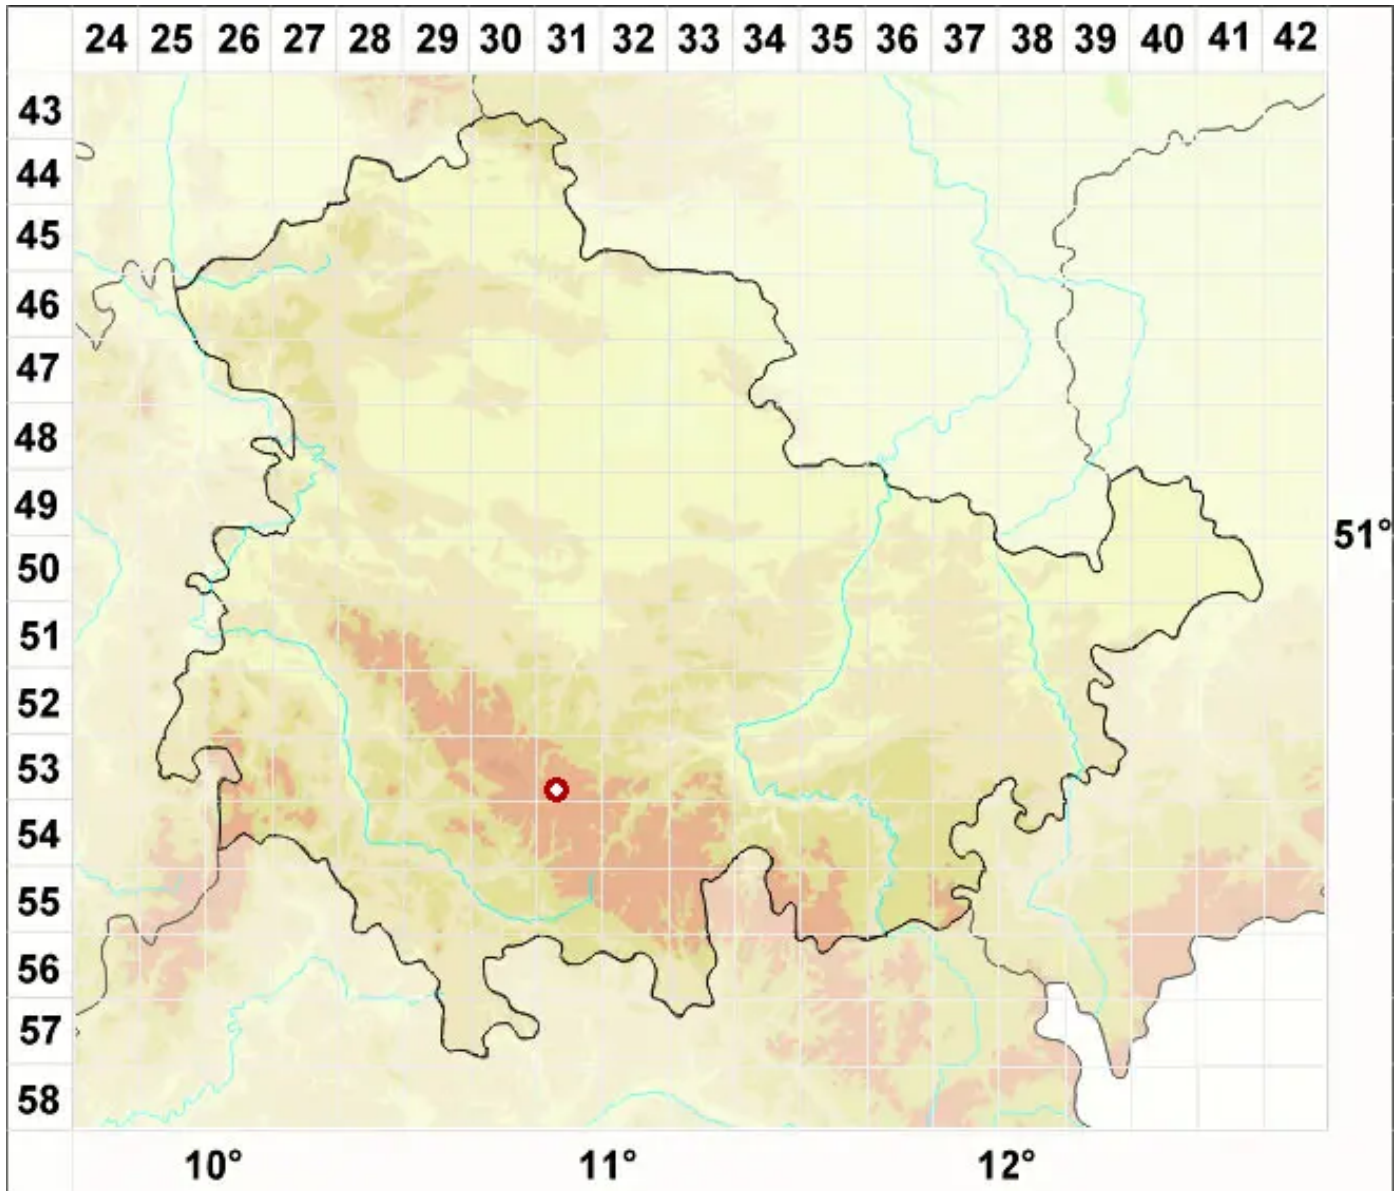

# Micarea cinerea (Schaer.) Hedl.

Graufrüchtige Krümelflechte

Legende:

- Symbole:**
- Ausgefülltes Symbol:  
Zeitraum von 1980 bis heute (Aktuelle Angabe)
  - Leeres Symbol:  
Zeitraum vor 1980 (Altangabe)
  - Quadrat: Herbarbeleg