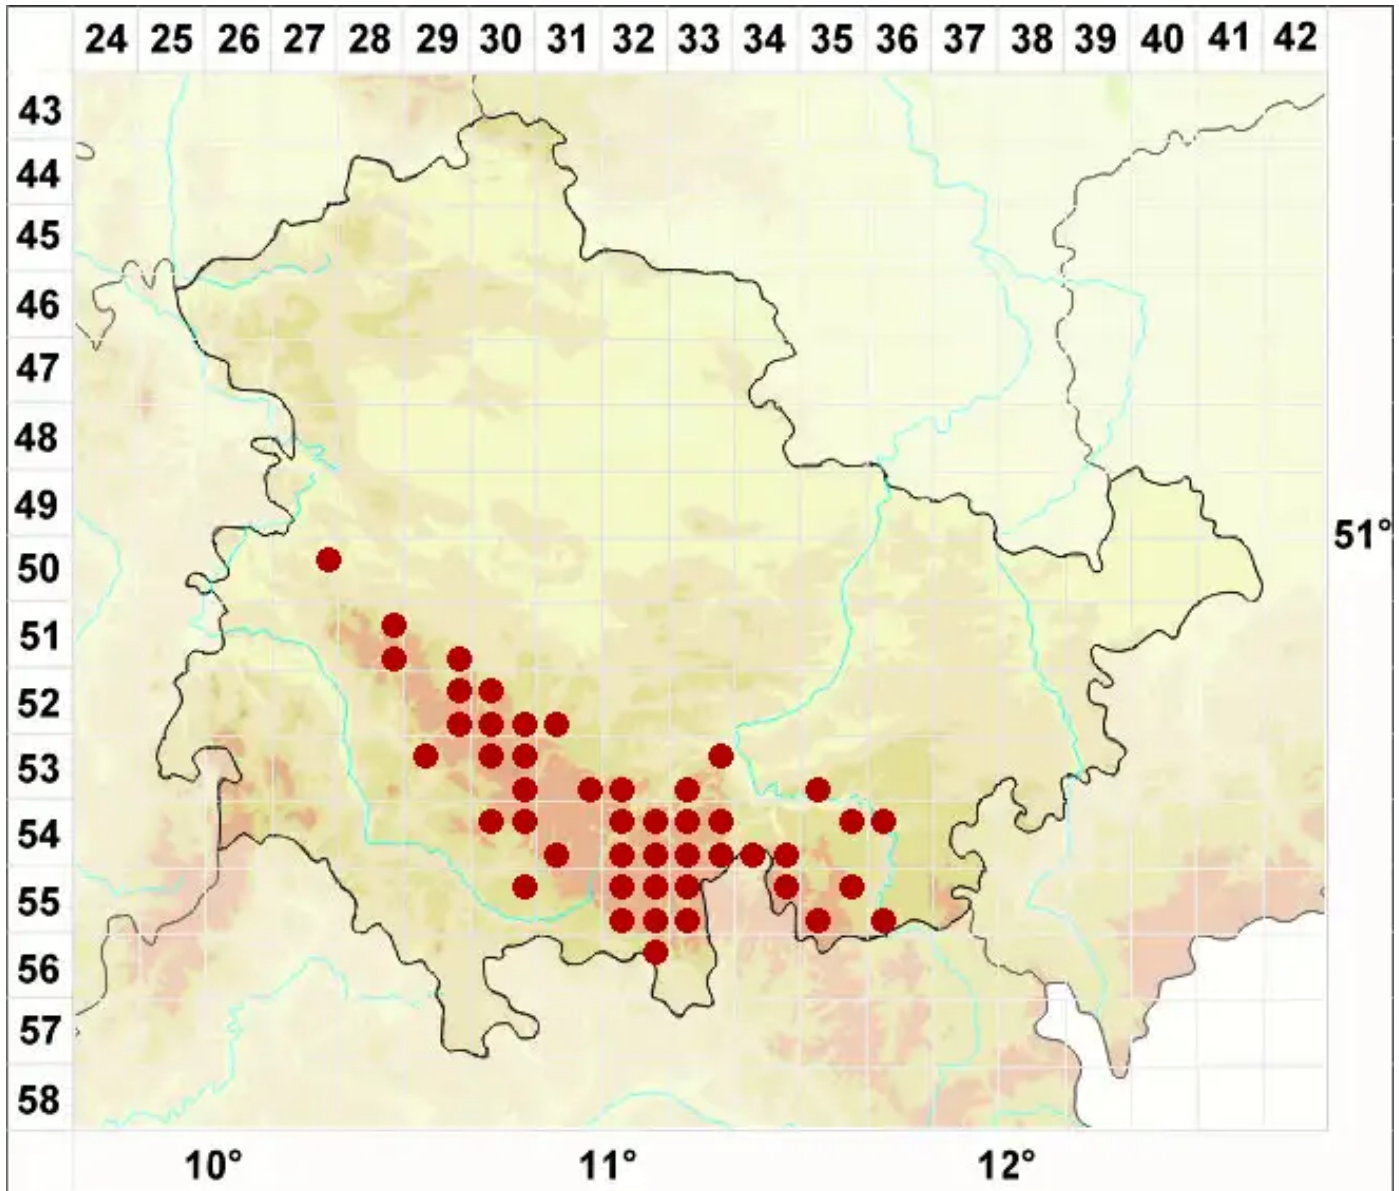

# Micarea botryoides (Nyl.) Coppins

Traubige Krümflechte

Legende:

- Symbole:**
- Ausgefülltes Symbol:  
Zeitraum von 1980 bis heute (Aktuelle Angabe)
  - Leeres Symbol:  
Zeitraum vor 1980 (Altangabe)
  - Quadrat: Herbarbeleg