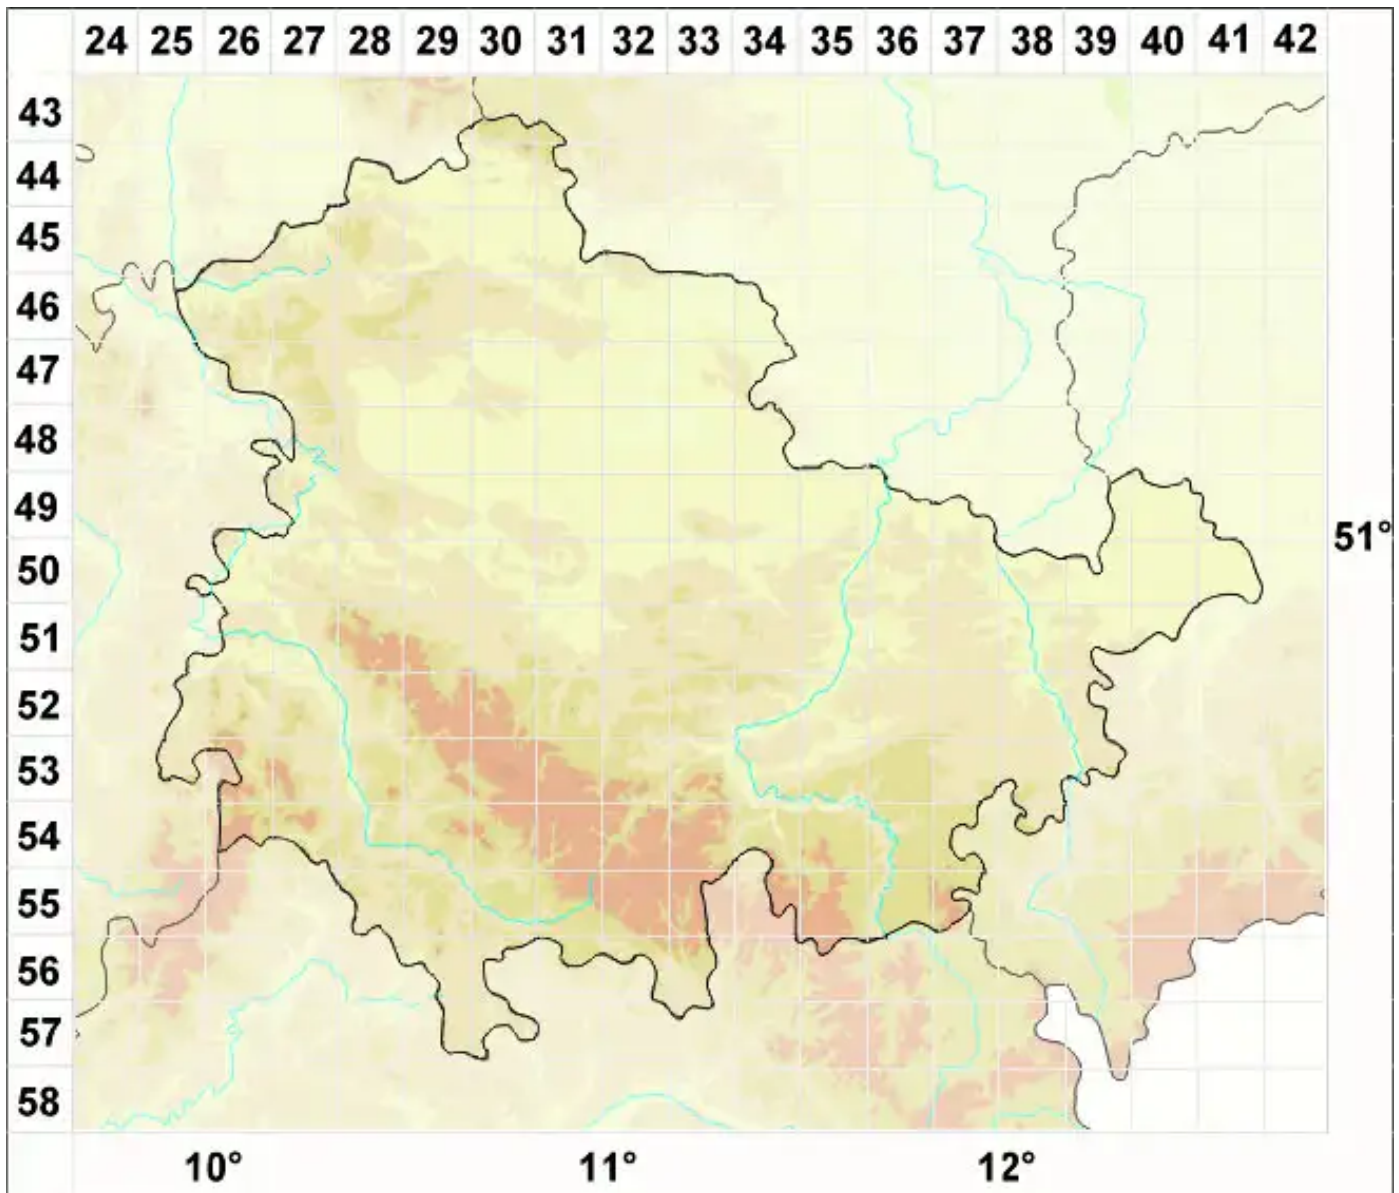

Micarea assimilata (Nyl.) Coppins

Verwechselte Krümflechte

Legende:

Symbole:
Ausgefülltes Symbol:
Zeitraum von 1980 bis heute (Aktuelle Angabe)
Leeres Symbol:
Zeitraum vor 1980 (Altangabe)
Quadrat: Herbarbeleg