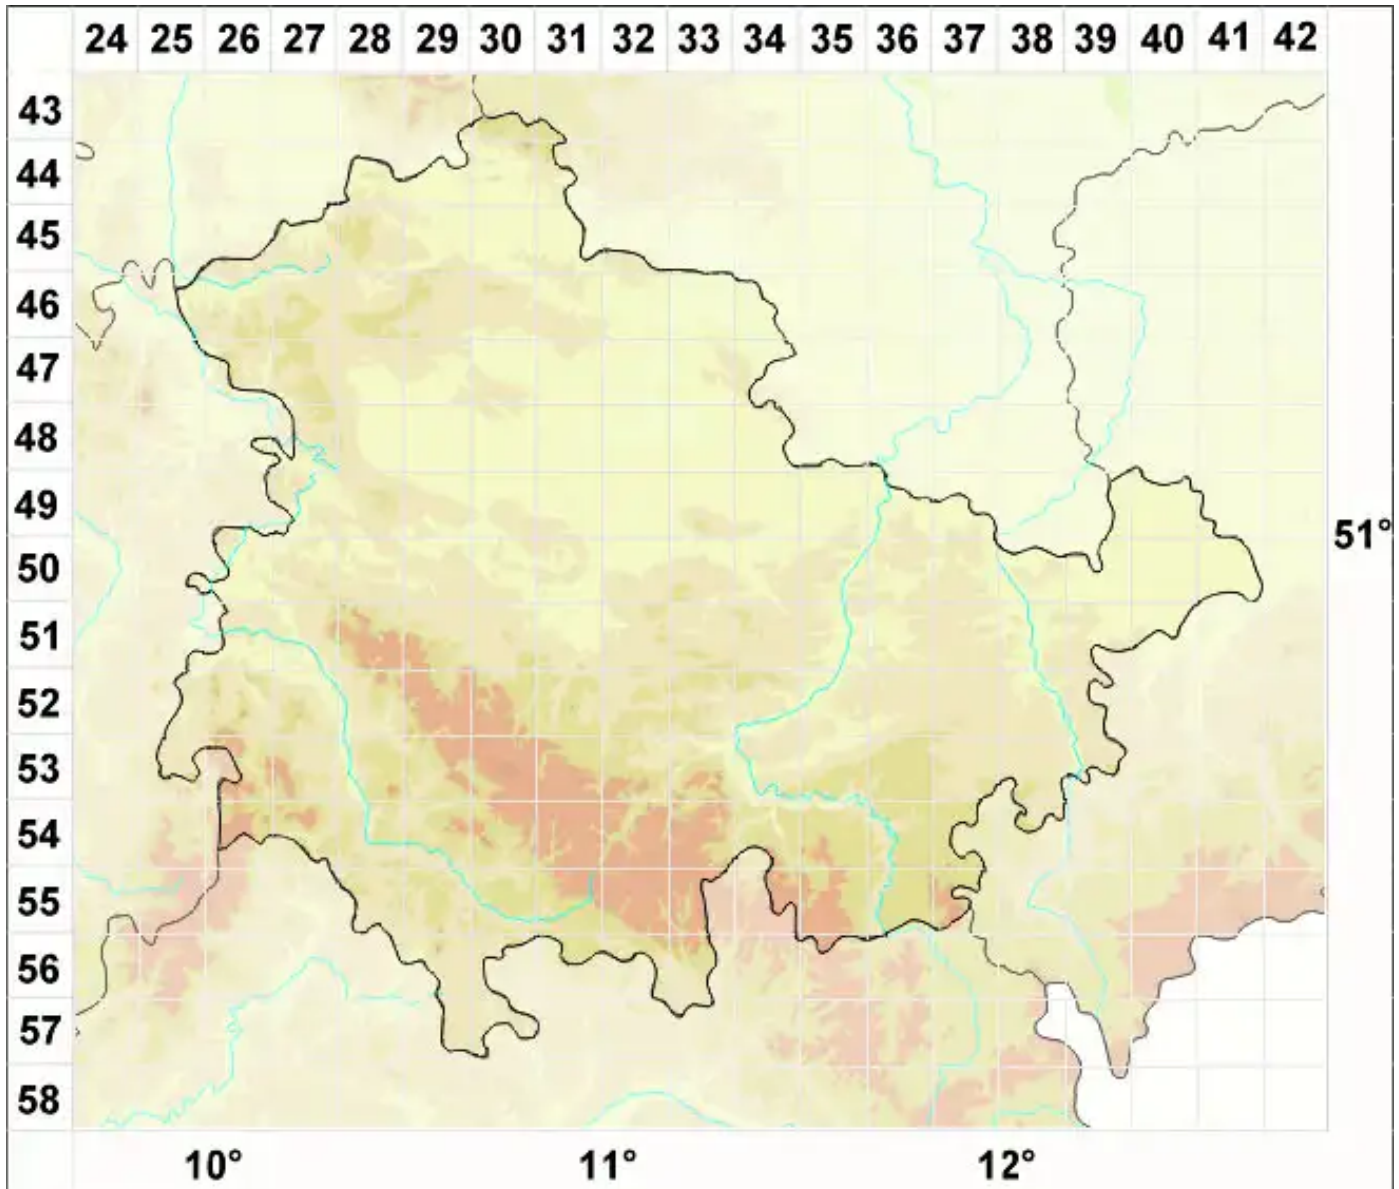

# Micarea assimilata (Nyl.) Coppins

Verwechselte Krümflechte

Legende:

- Symbole:**
- Ausgefülltes Symbol:  
Zeitraum von 1980 bis heute (Aktuelle Angabe)
  - Leeres Symbol:  
Zeitraum vor 1980 (Altangabe)
  - Quadrat: Herbarbeleg