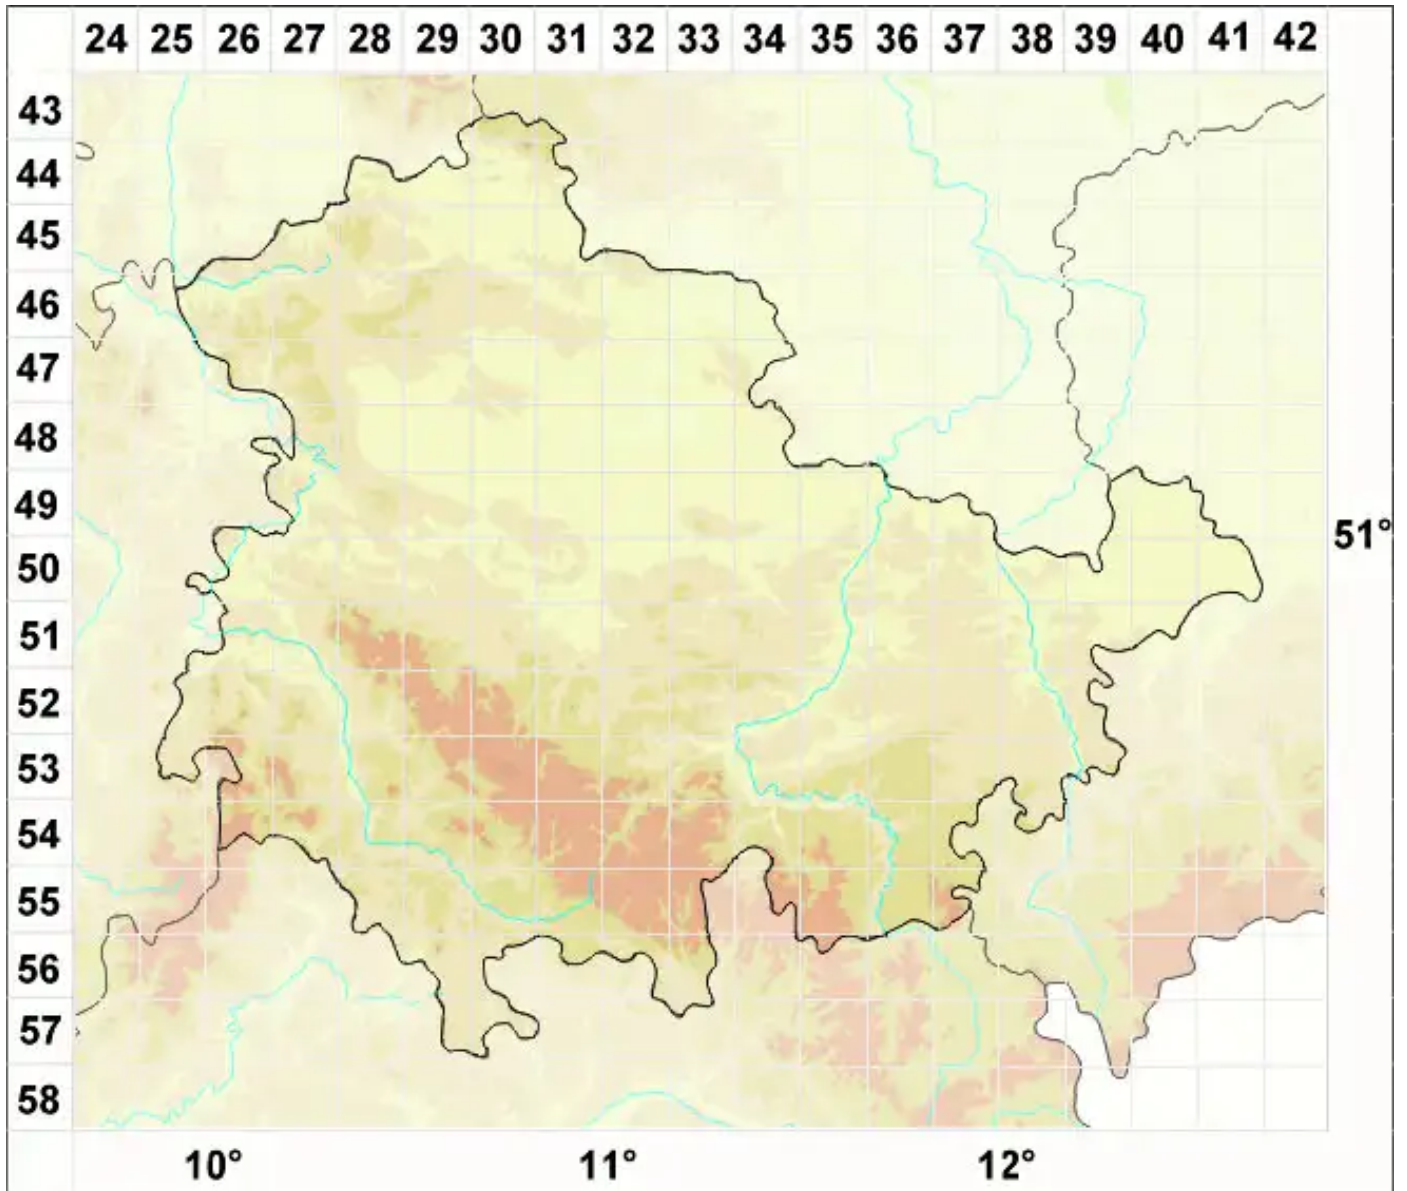

Micarea anterior (Nyl.) Hedl.

Totholz-Krümelflechte

Legende:

Symbole:

Ausgefülltes Symbol:
Zeitraum von 1980 bis heute (Aktuelle Angabe)

Leeres Symbol:
Zeitraum vor 1980 (Altangabe)

Quadrat: Herbarbeleg