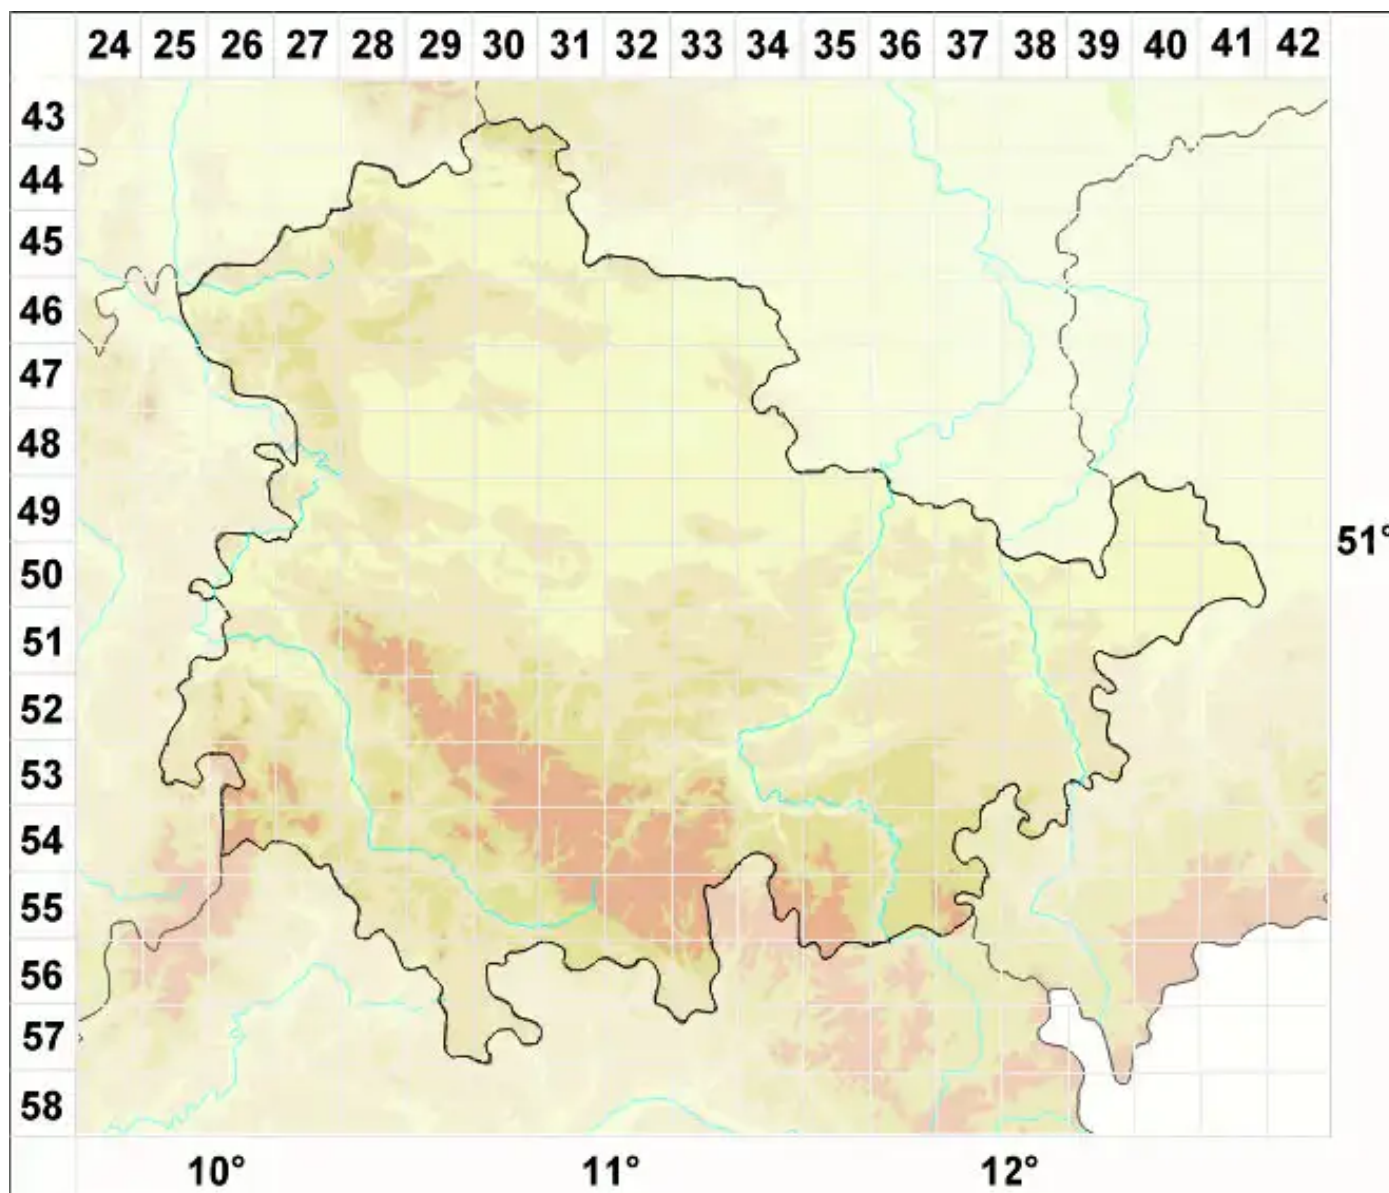

# Micarea alabastrites (Nyl.) Coppins

Legende:

**Symbole:**

Ausgefülltes Symbol:  
Zeitraum von 1980 bis heute (Aktuelle Angabe)

Leeres Symbol:  
Zeitraum vor 1980 (Altangabe)

Quadrat: Herbarbeleg