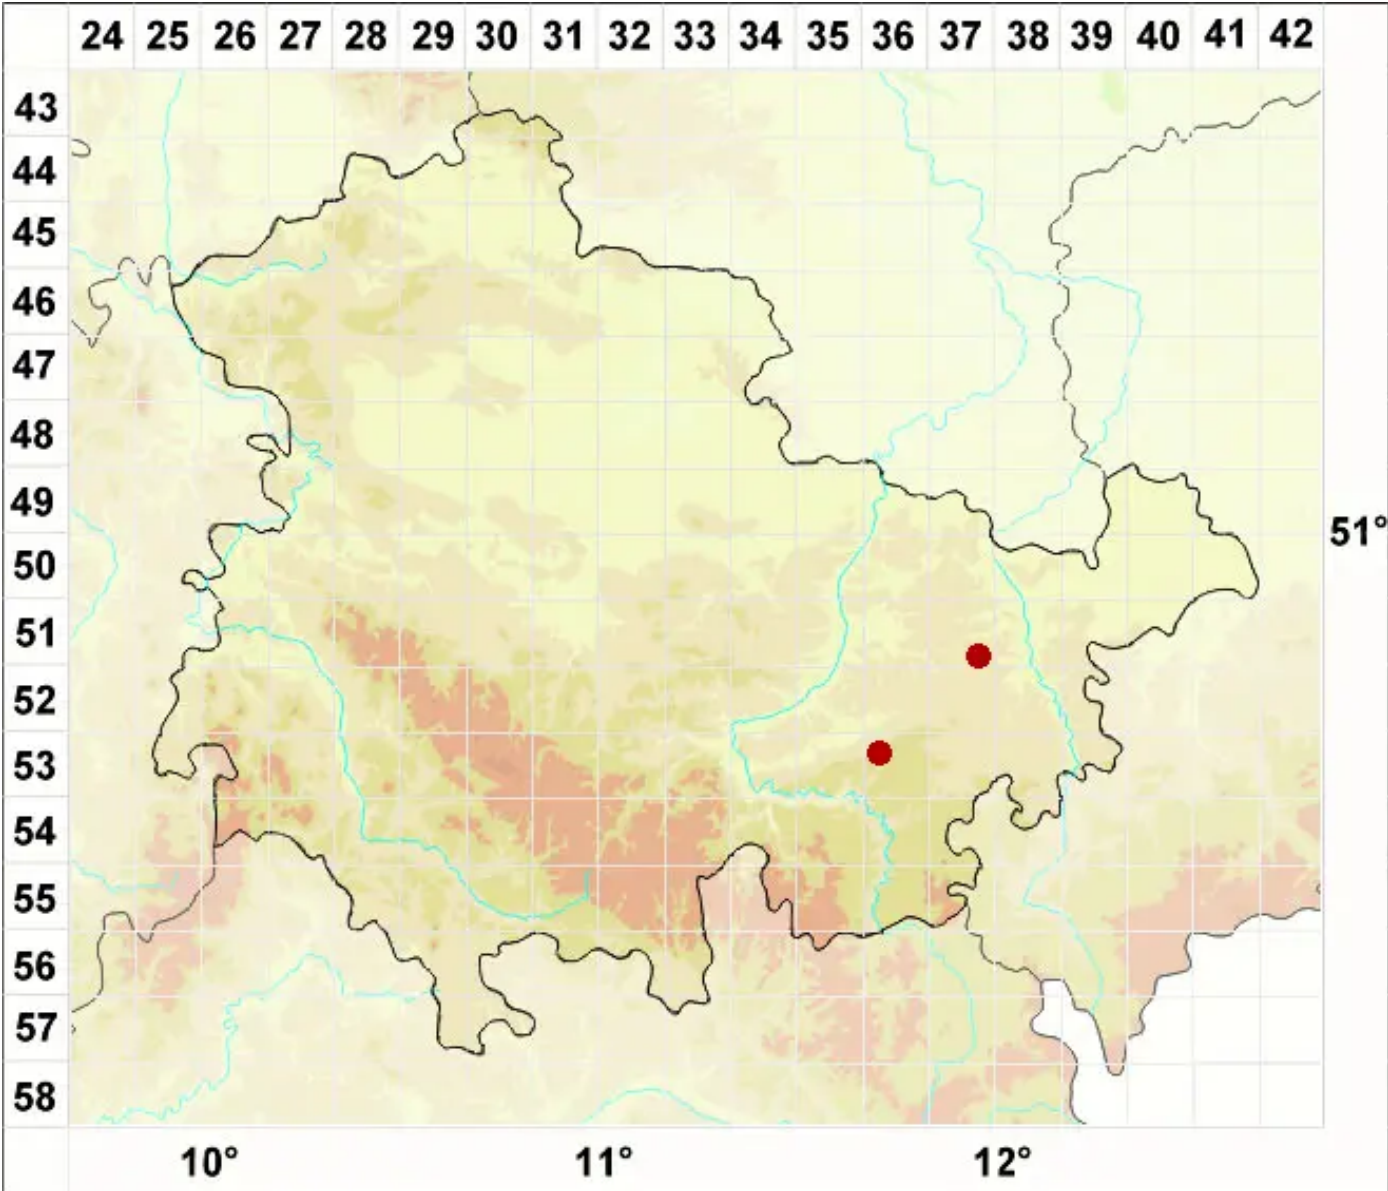

Micarea adnata Coppins

Anliegende Krümflechte

Legende:

- Symbole:**
Ausgefülltes Symbol:
Zeitraum von 1980 bis heute (Aktuelle Angabe)
Leeres Symbol:
Zeitraum vor 1980 (Altangabe)
Quadrat: Herbarbeleg