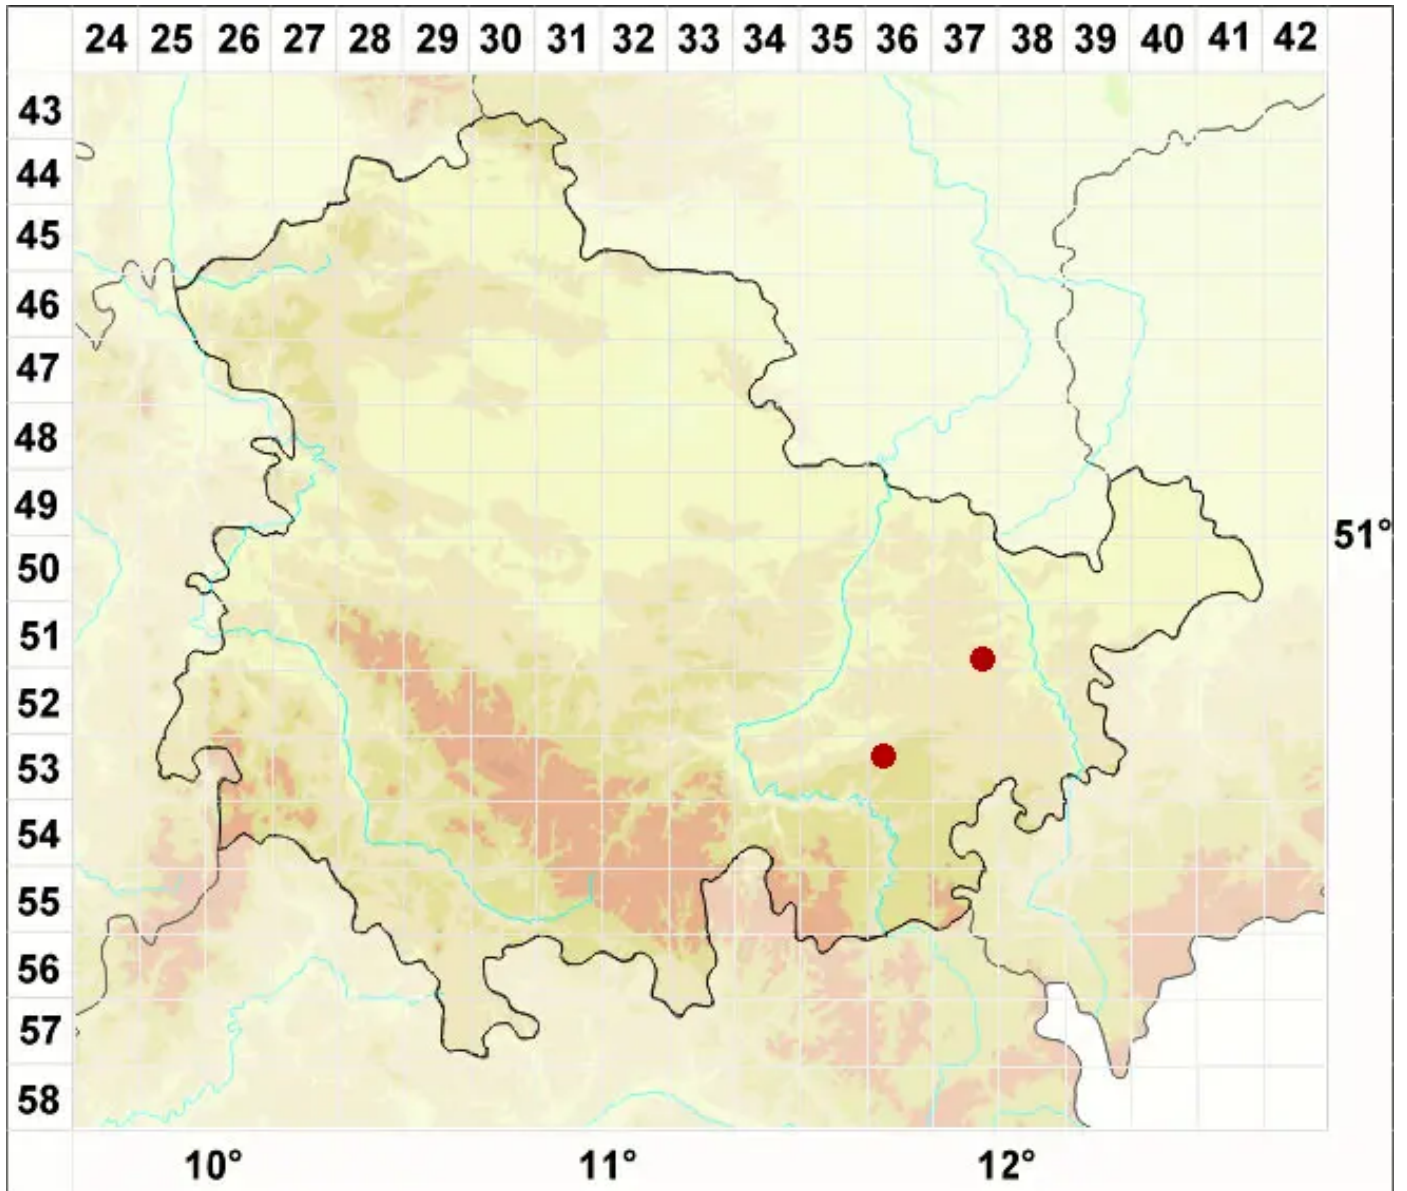

# Micarea adnata Coppins

Anliegende Krümflechte

Legende:

- Symbole:**
- Ausgefülltes Symbol:  
Zeitraum von 1980 bis heute (Aktuelle Angabe)
  - Leeres Symbol:  
Zeitraum vor 1980 (Altangabe)
  - Quadrat: Herbarbeleg