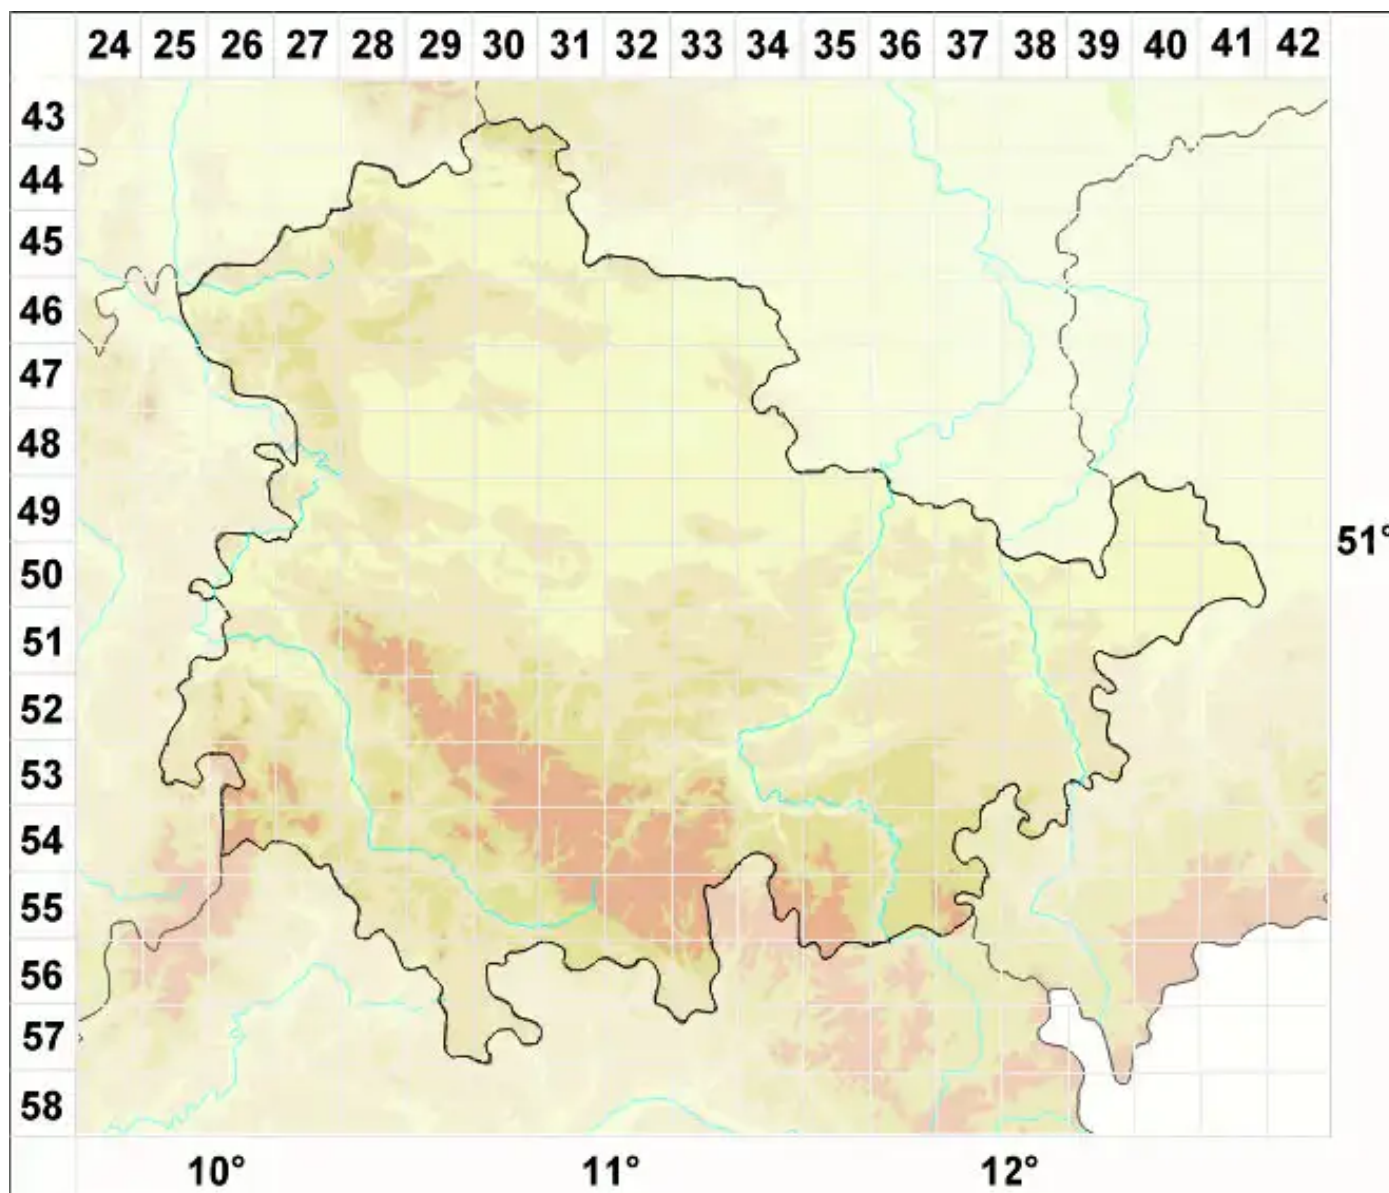

Merismatium nigrifellum (Nyl.) Vouaux

Legende:

Symbole:
Ausgefülltes Symbol:
Zeitraum von 1980 bis heute (Aktuelle Angabe)
Leeres Symbol:
Zeitraum vor 1980 (Altangabe)
Quadrat: Herbarbeleg