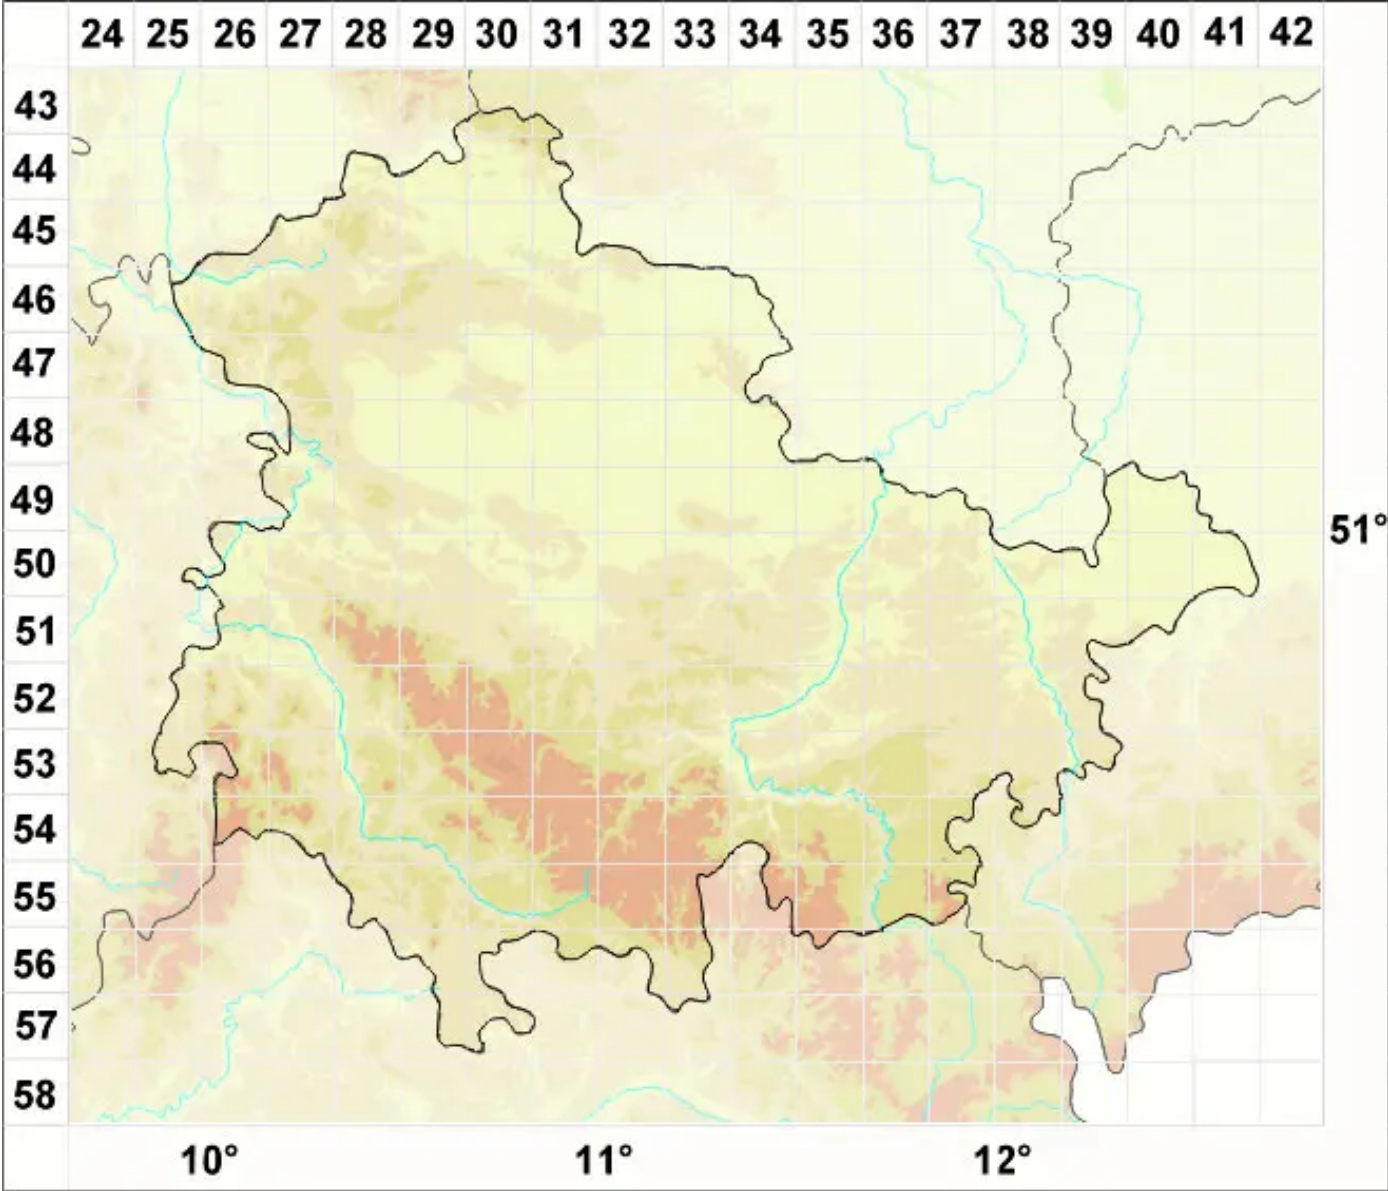

Melaspilea ochrothalamia Nyl.

Ocker-Schwarzschildflechte

Legende:

- Symbole:**
Ausgefülltes Symbol:
Zeitraum von 1980 bis heute (Aktuelle Angabe)
Leeres Symbol:
Zeitraum vor 1980 (Altangabe)
Quadrat: Herbarbeleg