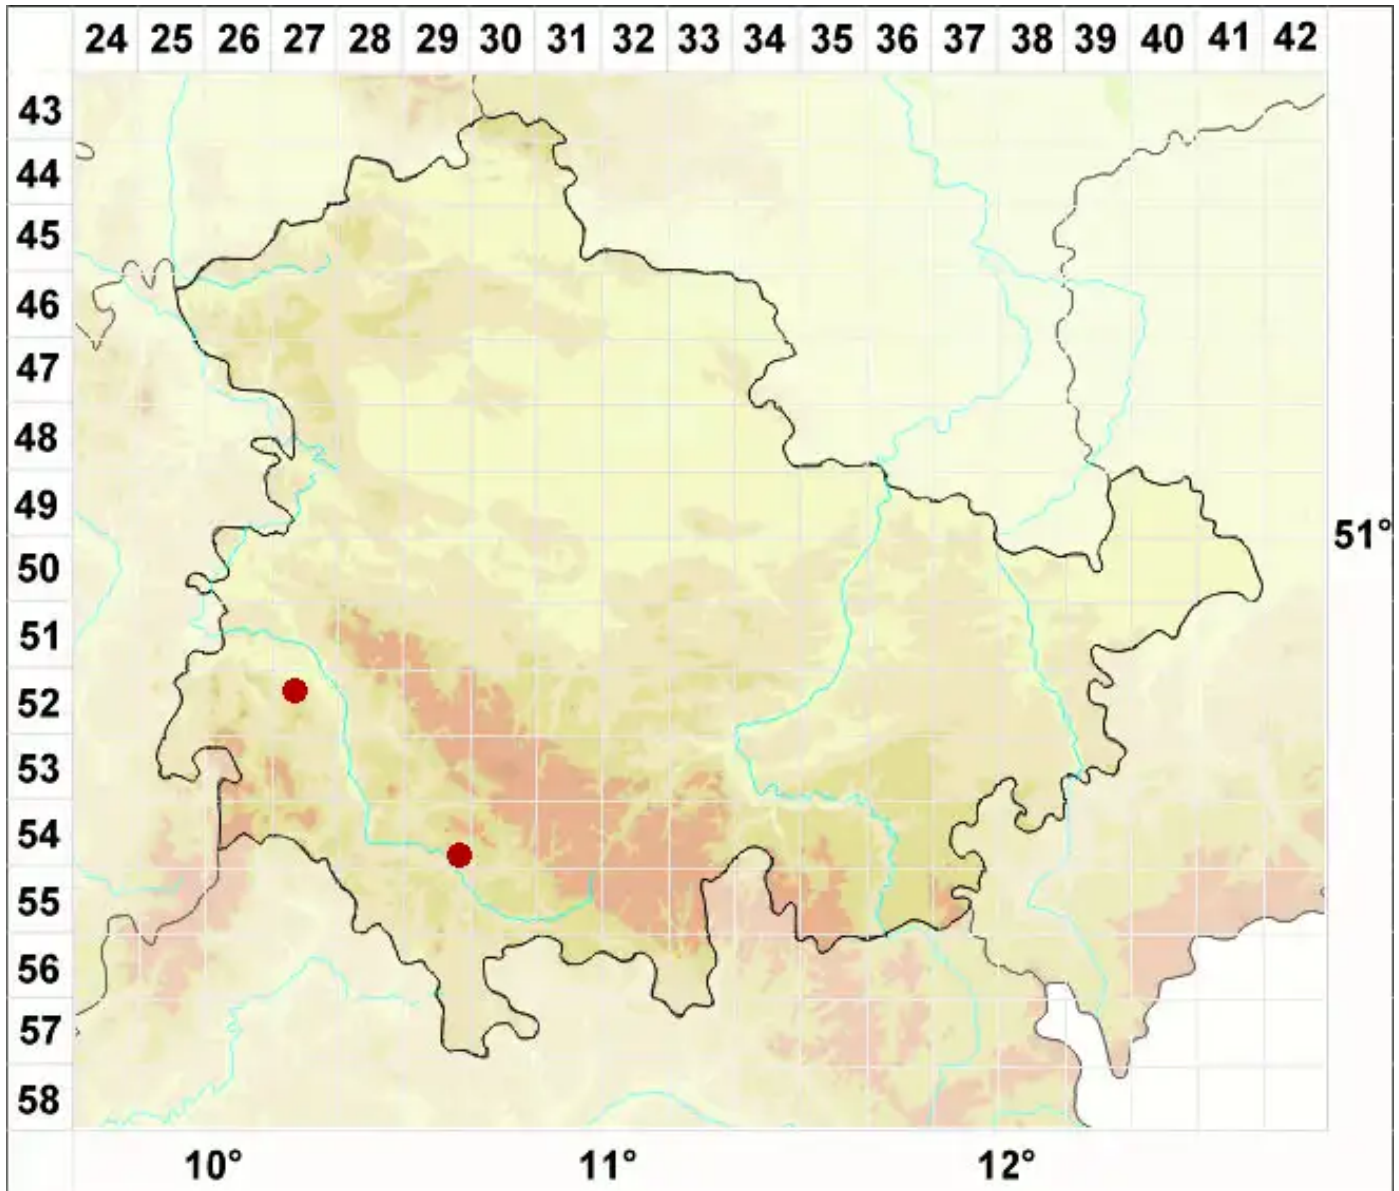

Melaspilea granitophila (Th. Fr.) Coppins

Gesteins-Schwarzschildflechte

Legende:

- Symbole:**
Ausgefülltes Symbol:
Zeitraum von 1980 bis heute (Aktuelle Angabe)
Leeres Symbol:
Zeitraum vor 1980 (Altangabe)
Quadrat: Herbarbeleg