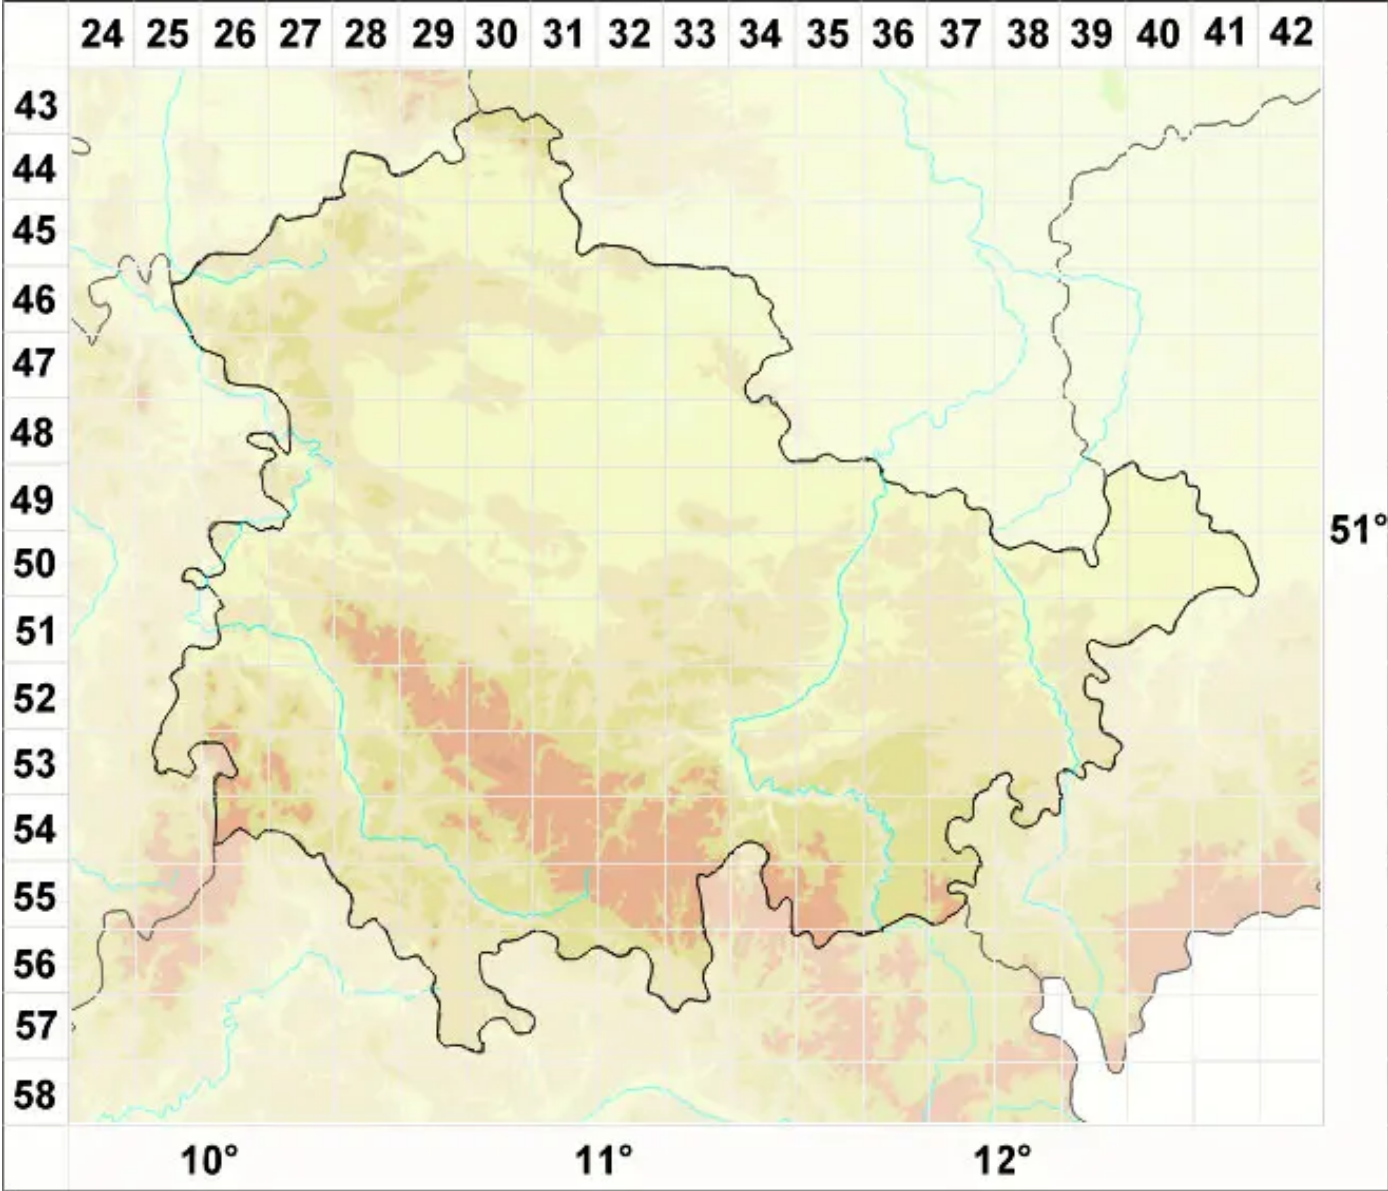

Melaspilea arenacea Redinger

Legende:

- Symbole:**
Ausgefülltes Symbol:
Zeitraum von 1980 bis heute (Aktuelle Angabe)
Leeres Symbol:
Zeitraum vor 1980 (Altangabe)
Quadrat: Herbarbeleg