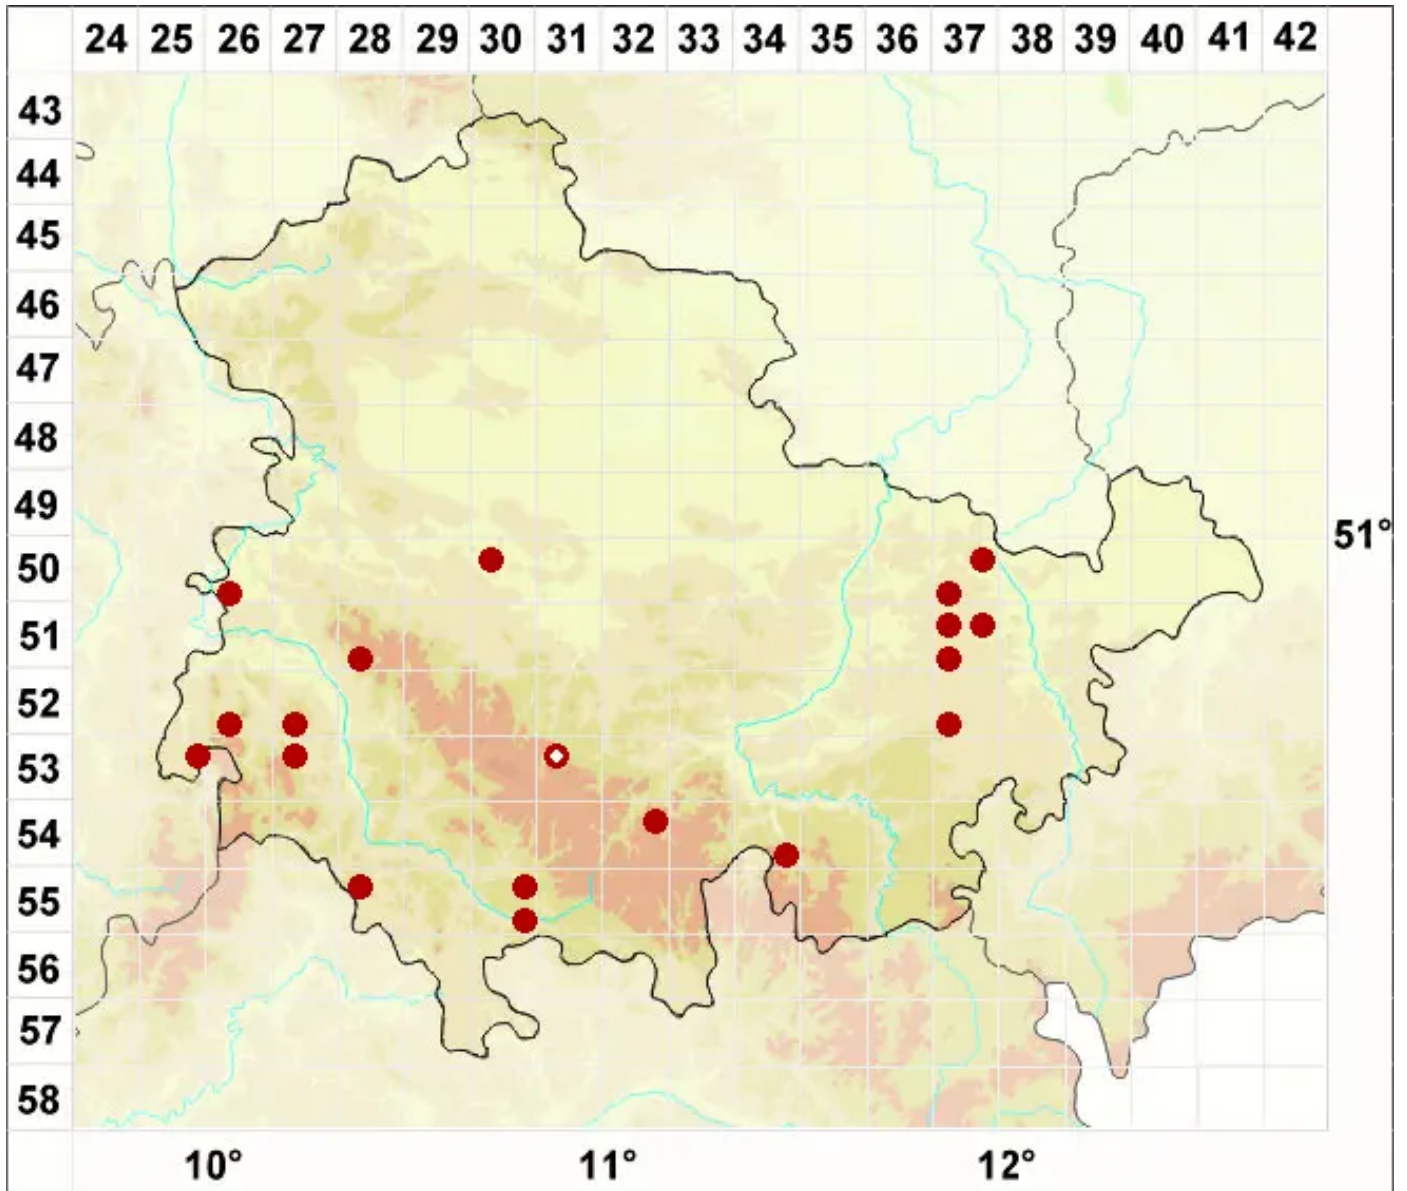

# Melanohalea elegantula (Zahlbr.) O. Blanco, A. Crespo, Divakar

Zierliche Braunschüsselflechte

Legende:

**Symbole:**

Ausgefülltes Symbol:  
Zeitraum von 1980 bis heute (Aktuelle Angabe)

Leeres Symbol:  
Zeitraum vor 1980 (Altangabe)

Quadrat: Herbarbeleg