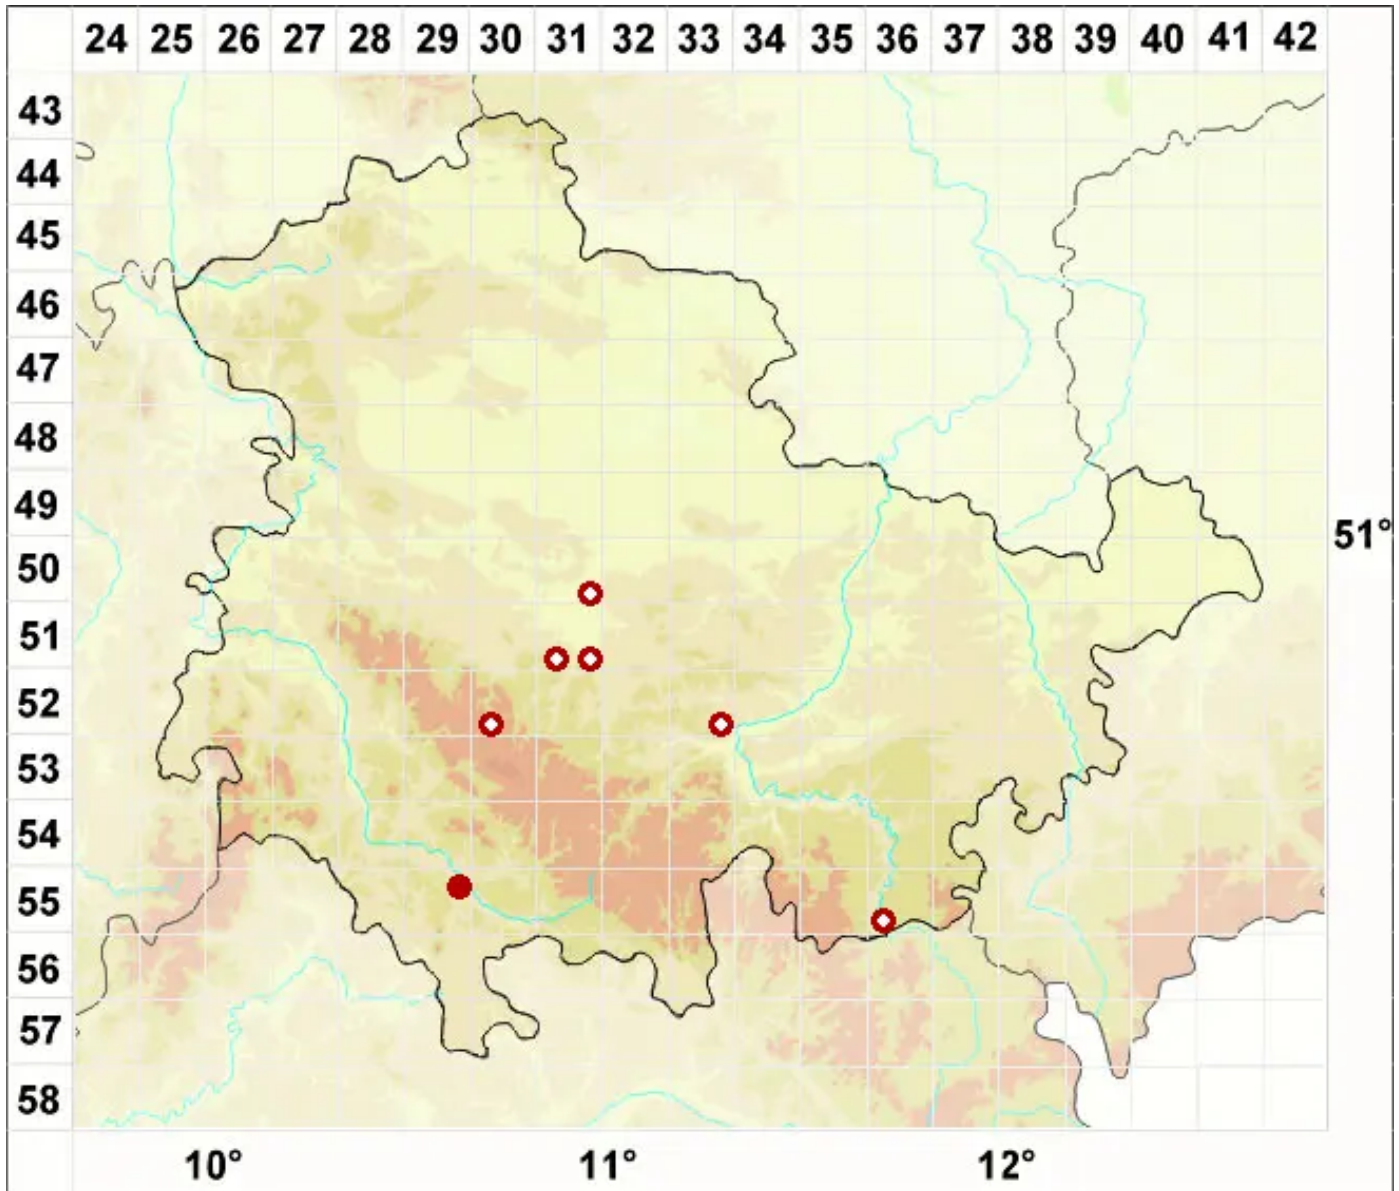

Melanelixia subargentifera (Nyl.) O. Blanco, A. Crespo, Divakar

Bereifte Braunschüsselflechte

Legende:

Symbole:

Ausgefülltes Symbol:
Zeitraum von 1980 bis heute (Aktuelle Angabe)

Leeres Symbol:
Zeitraum vor 1980 (Altangabe)

Quadrat: Herbarbeleg