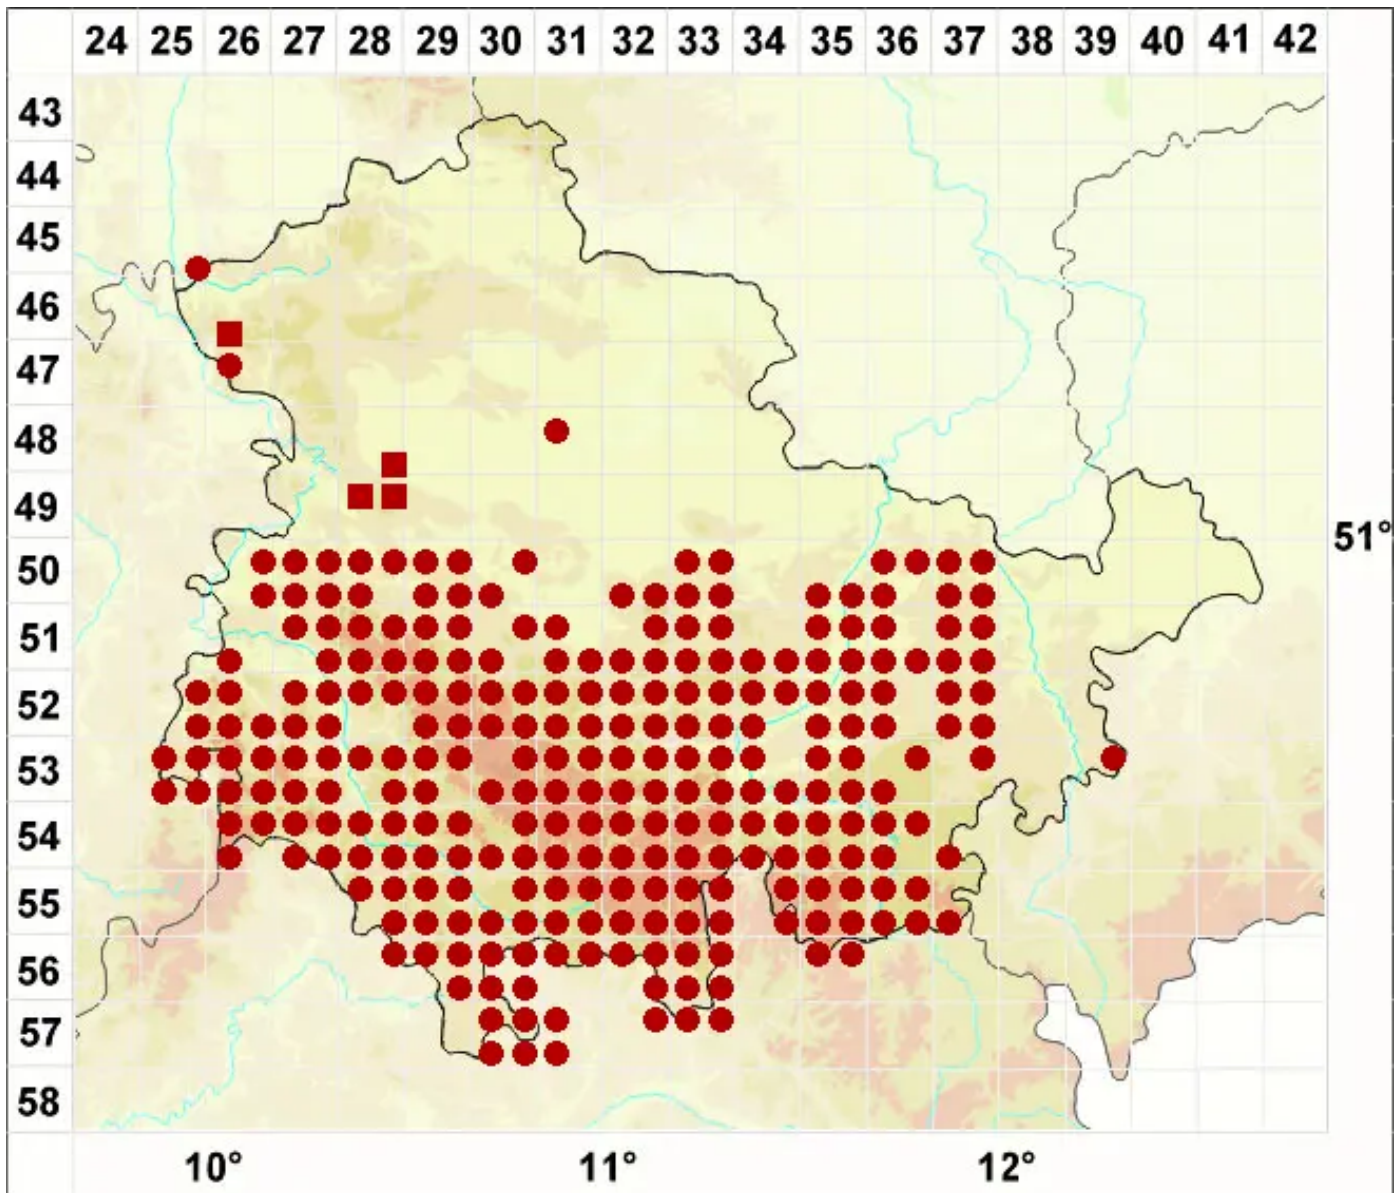

Melanelixia glabratula (Lamy) Sandler & Arup

Gewöhnliche Braunschüsselflechte

Legende:

Symbole:

Ausgefülltes Symbol:
Zeitraum von 1980 bis heute (Aktuelle Angabe)

Leeres Symbol:
Zeitraum vor 1980 (Altangabe)

Quadrat: Herbarbeleg