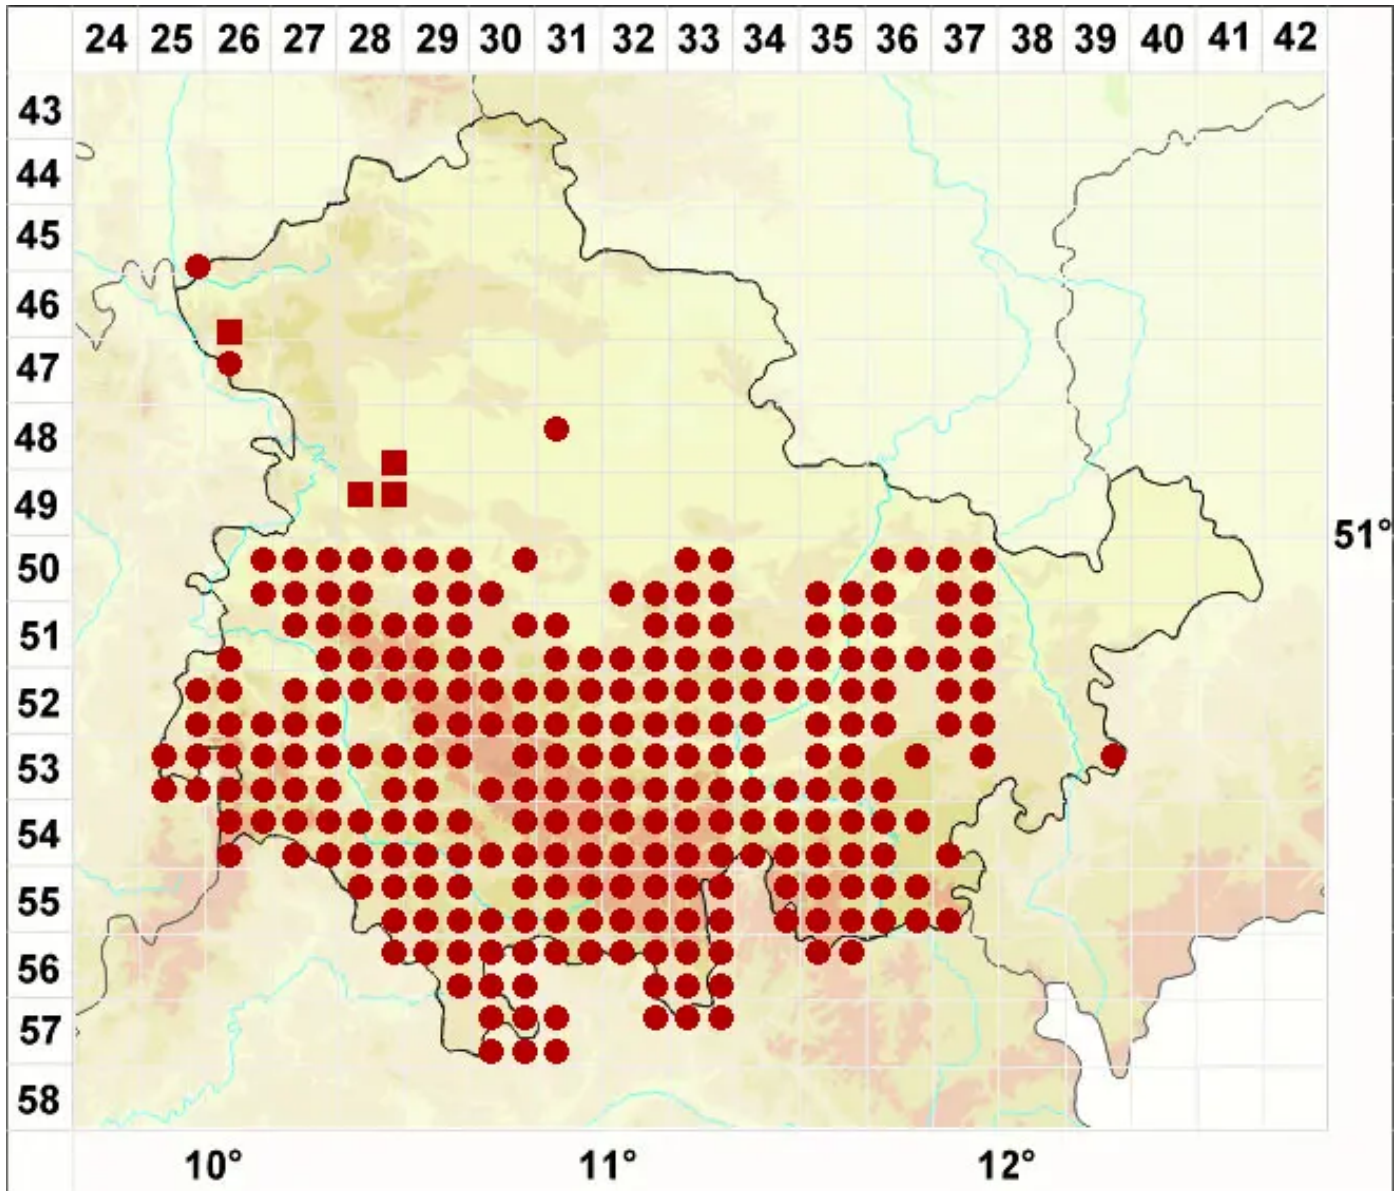

Melanelixia glabratula (Lamy) Sandler & Arup

Gewöhnliche Braunschüsselflechte

Legende:

Symbole:

Ausgefülltes Symbol:
Zeitraum von 1980 bis heute (Aktuelle Angabe)

Leeres Symbol:
Zeitraum vor 1980 (Altangabe)

Quadrat: Herbarbeleg