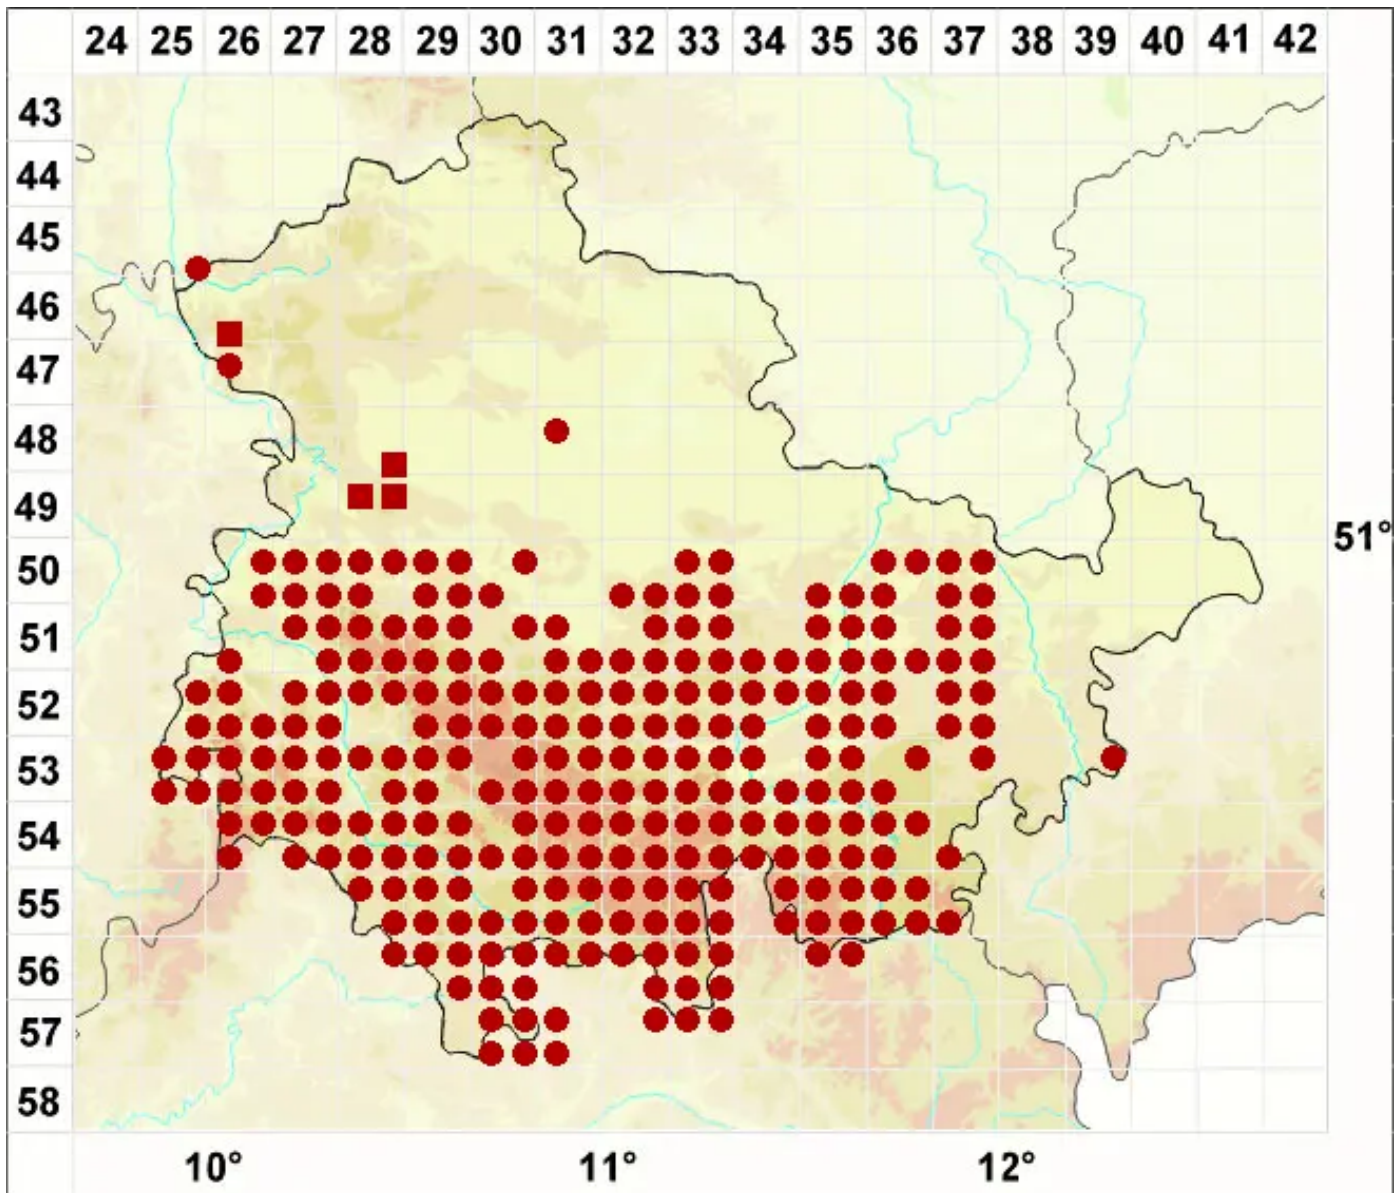

Melanelixia glabratula (Lamy) Sandler & Arup

Gewöhnliche Braunschüsselflechte

Legende:

- Symbole:**
- Ausgefülltes Symbol:
Zeitraum von 1980 bis heute (Aktuelle Angabe)
 - Leeres Symbol:
Zeitraum vor 1980 (Altangabe)
 - Quadrat: Herbarbeleg