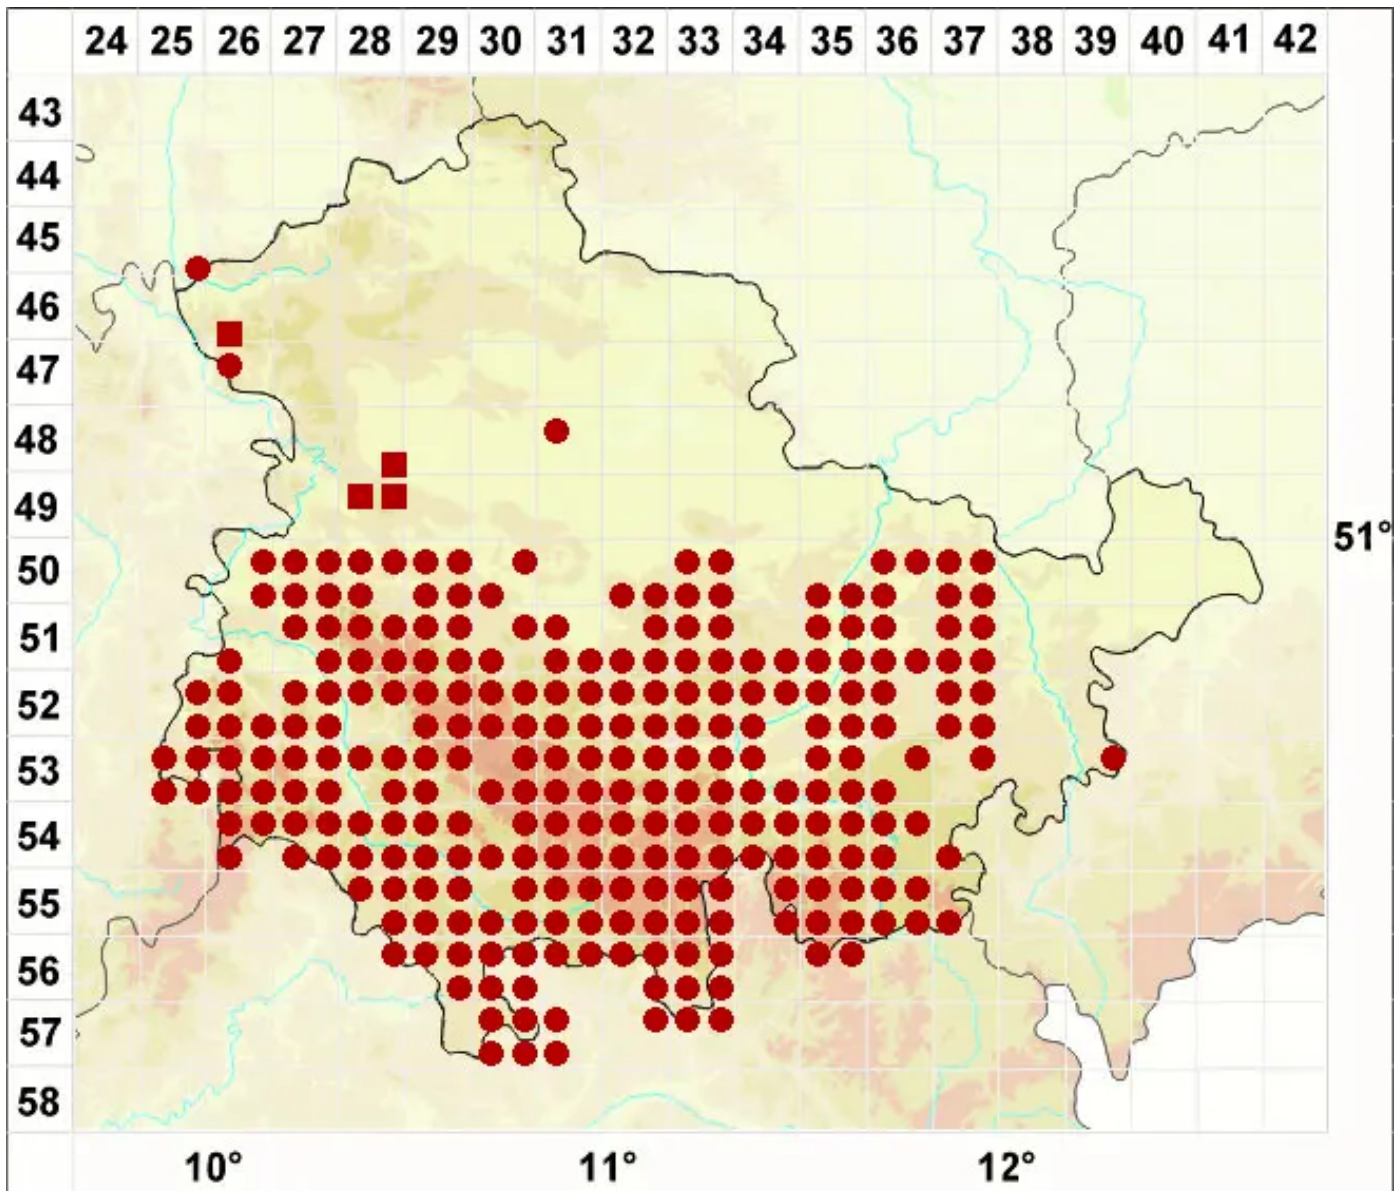

Melanelixia glabratula (Lamy) Sandler & Arup

Gewöhnliche Braunschüsselflechte

Legende:

- Symbole:**
- Ausgefülltes Symbol:
Zeitraum von 1980 bis heute (Aktuelle Angabe)
 - Leeres Symbol:
Zeitraum vor 1980 (Altangabe)
 - Quadrat: Herbarbeleg