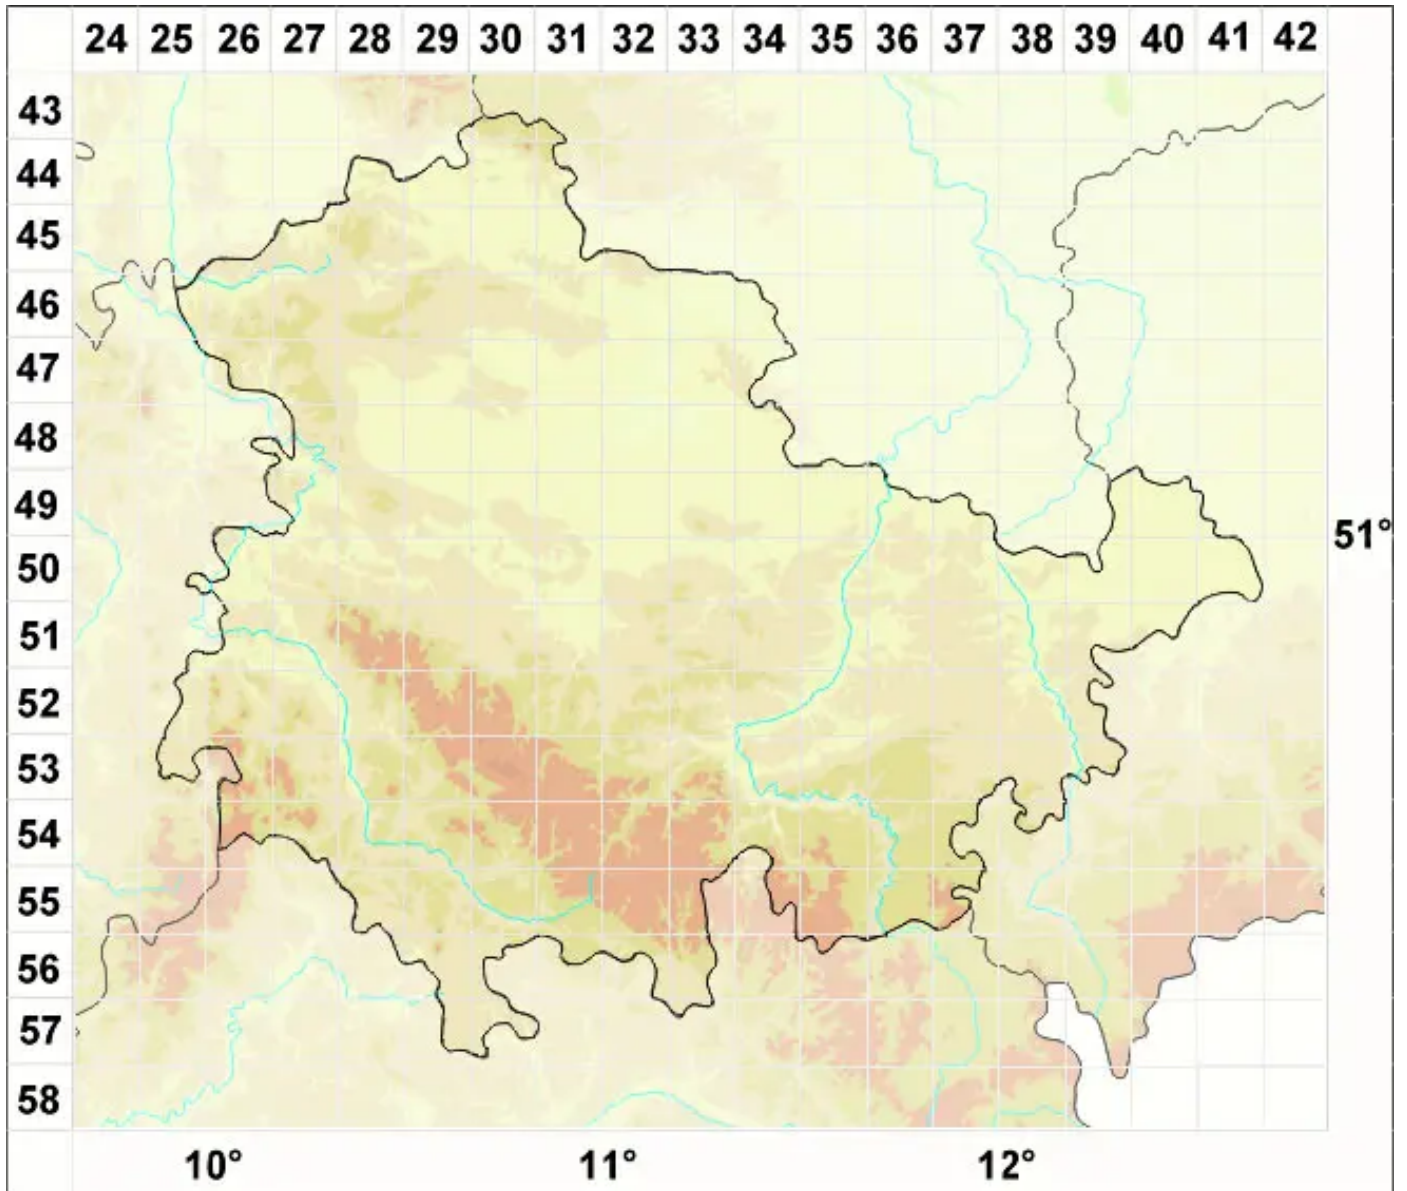

Melanelixia fuliginosa (Fr. ex Duby) O. Blanco, A. Crespo, Divakar, Essl, Hawksw., Lumbsch

Samtige Braunschüsselflechte

Legende:

Symbole:

Ausgefülltes Symbol:
Zeitraum von 1980 bis heute (Aktuelle Angabe)

Leeres Symbol:
Zeitraum vor 1980 (Altangabe)

Quadrat: Herbarbeleg