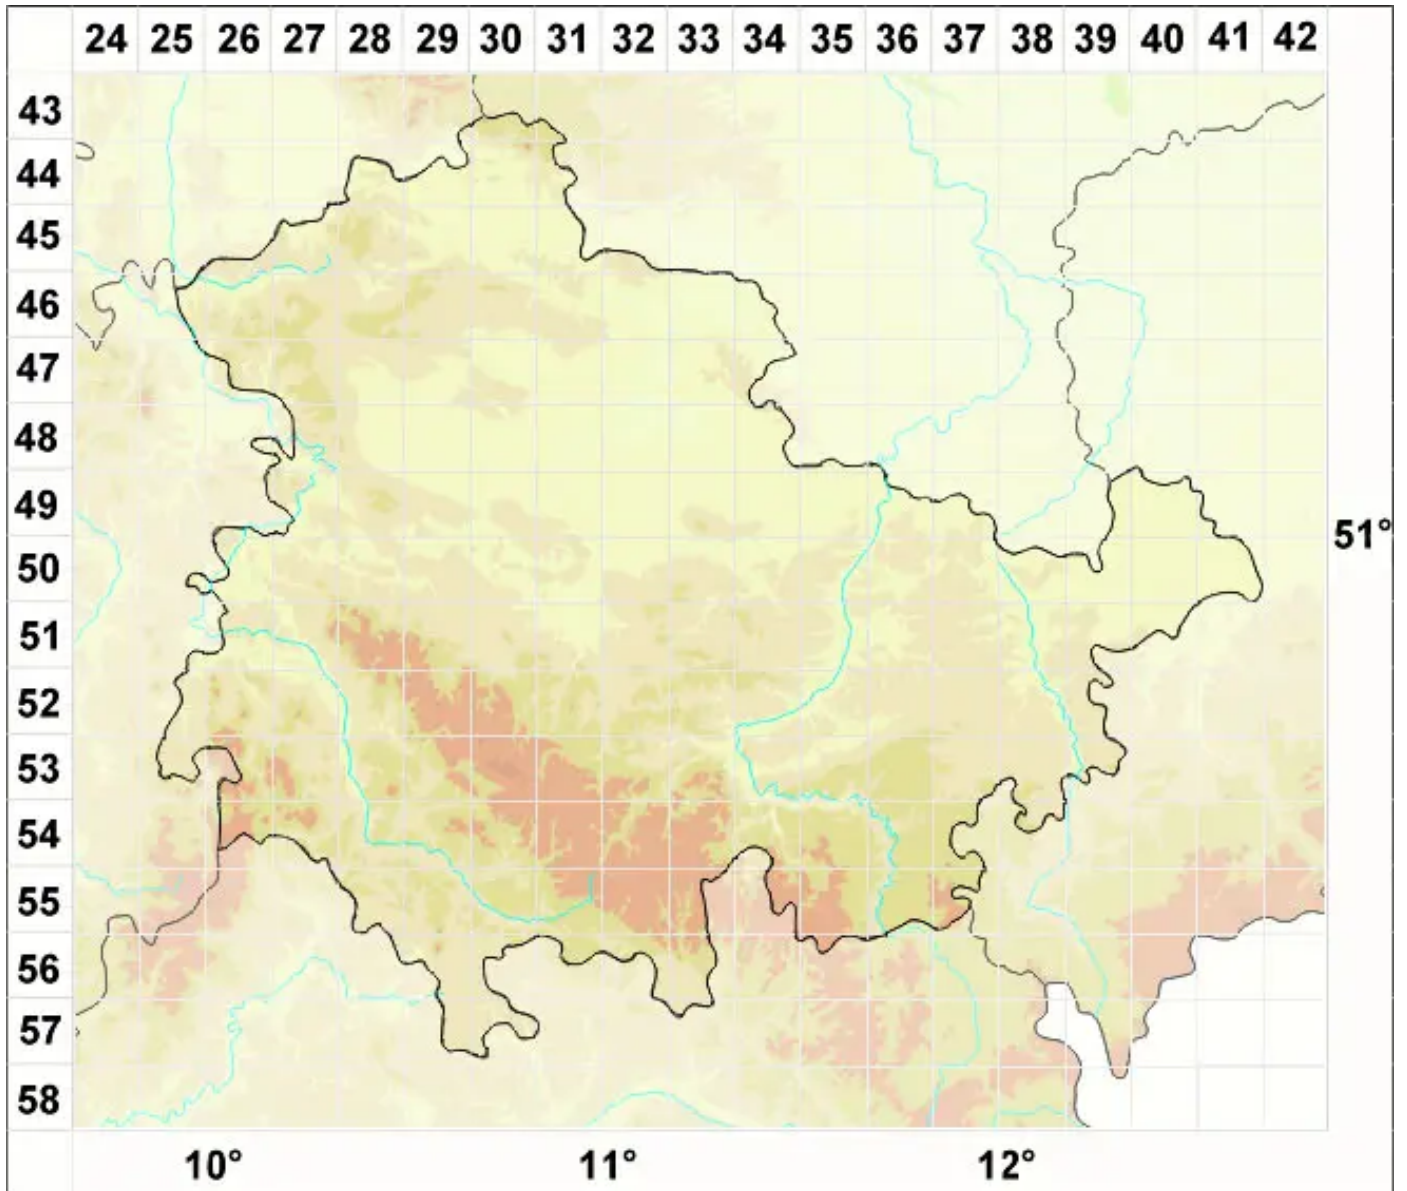

Melanelixia fuliginosa (Fr. ex Duby) O. Blanco, A. Crespo, Divakar

Samtige Braunschüsselflechte

Legende:

Symbole:
Ausgefülltes Symbol:
Zeitraum von 1980 bis heute (Aktuelle Angabe)
Leeres Symbol:
Zeitraum vor 1980 (Altangabe)
Quadrat: Herbarbeleg