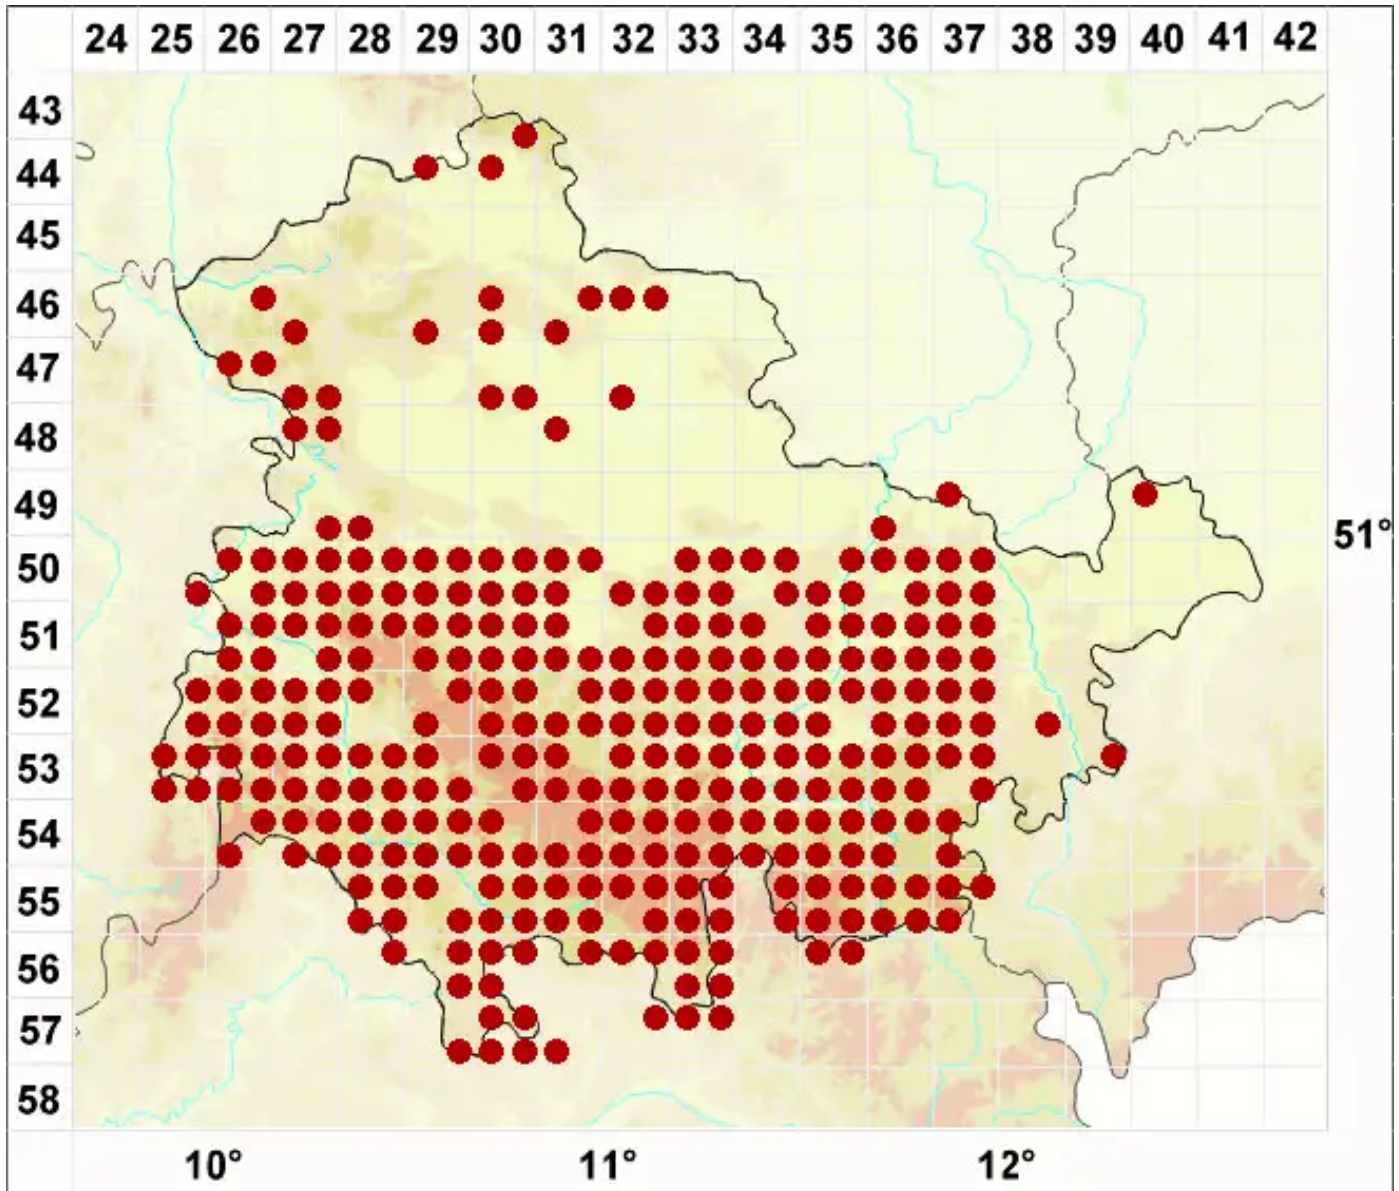

# Melanelixia subaurifera (Nyl.) O. Blanco, A. Crespo, Divakar, J.

Gold-Braunschüsselflechte

Legende:

- Symbole:**  
Ausgefülltes Symbol:  
Zeitraum von 1980 bis heute (Aktuelle Angabe)  
Leeres Symbol:  
Zeitraum vor 1980 (Altangabe)  
Quadrat: Herbarbeleg