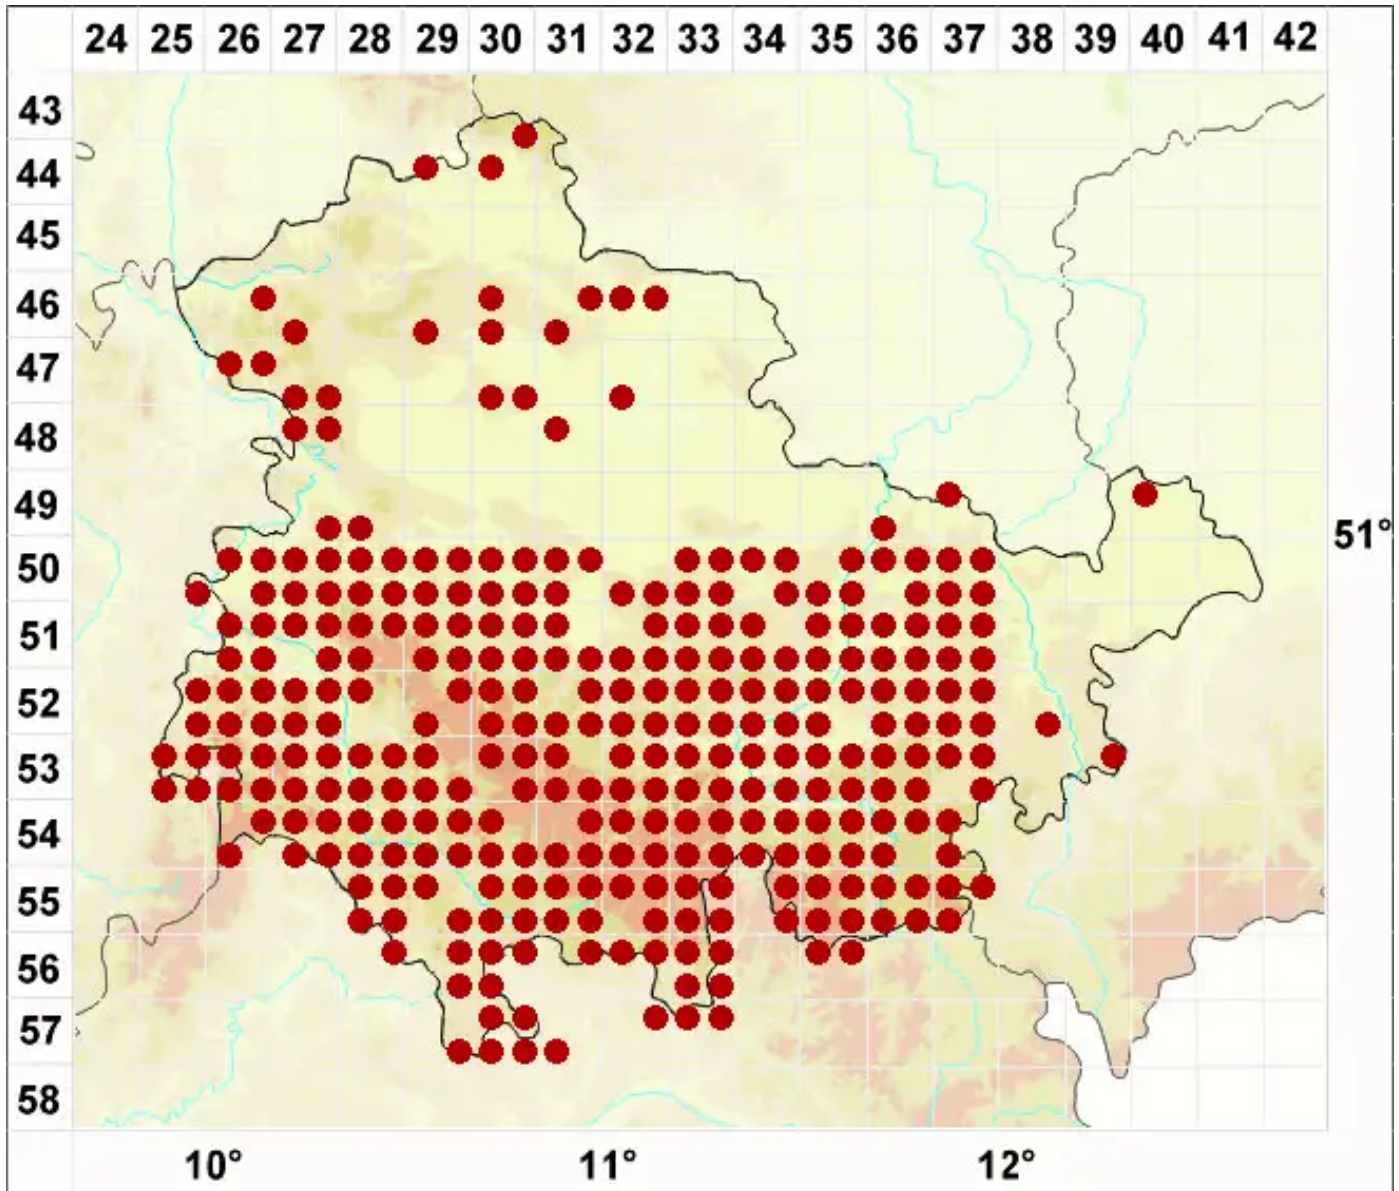

Melanelixia subaurifera (Nyl.) O. Blanco, A. Crespo, Divakar, J.

Gold-Braunschüsselflechte

Legende:

- Symbole:**
- Ausgefülltes Symbol:
Zeitraum von 1980 bis heute (Aktuelle Angabe)
 - Leeres Symbol:
Zeitraum vor 1980 (Altangabe)
 - Quadrat: Herbarbeleg