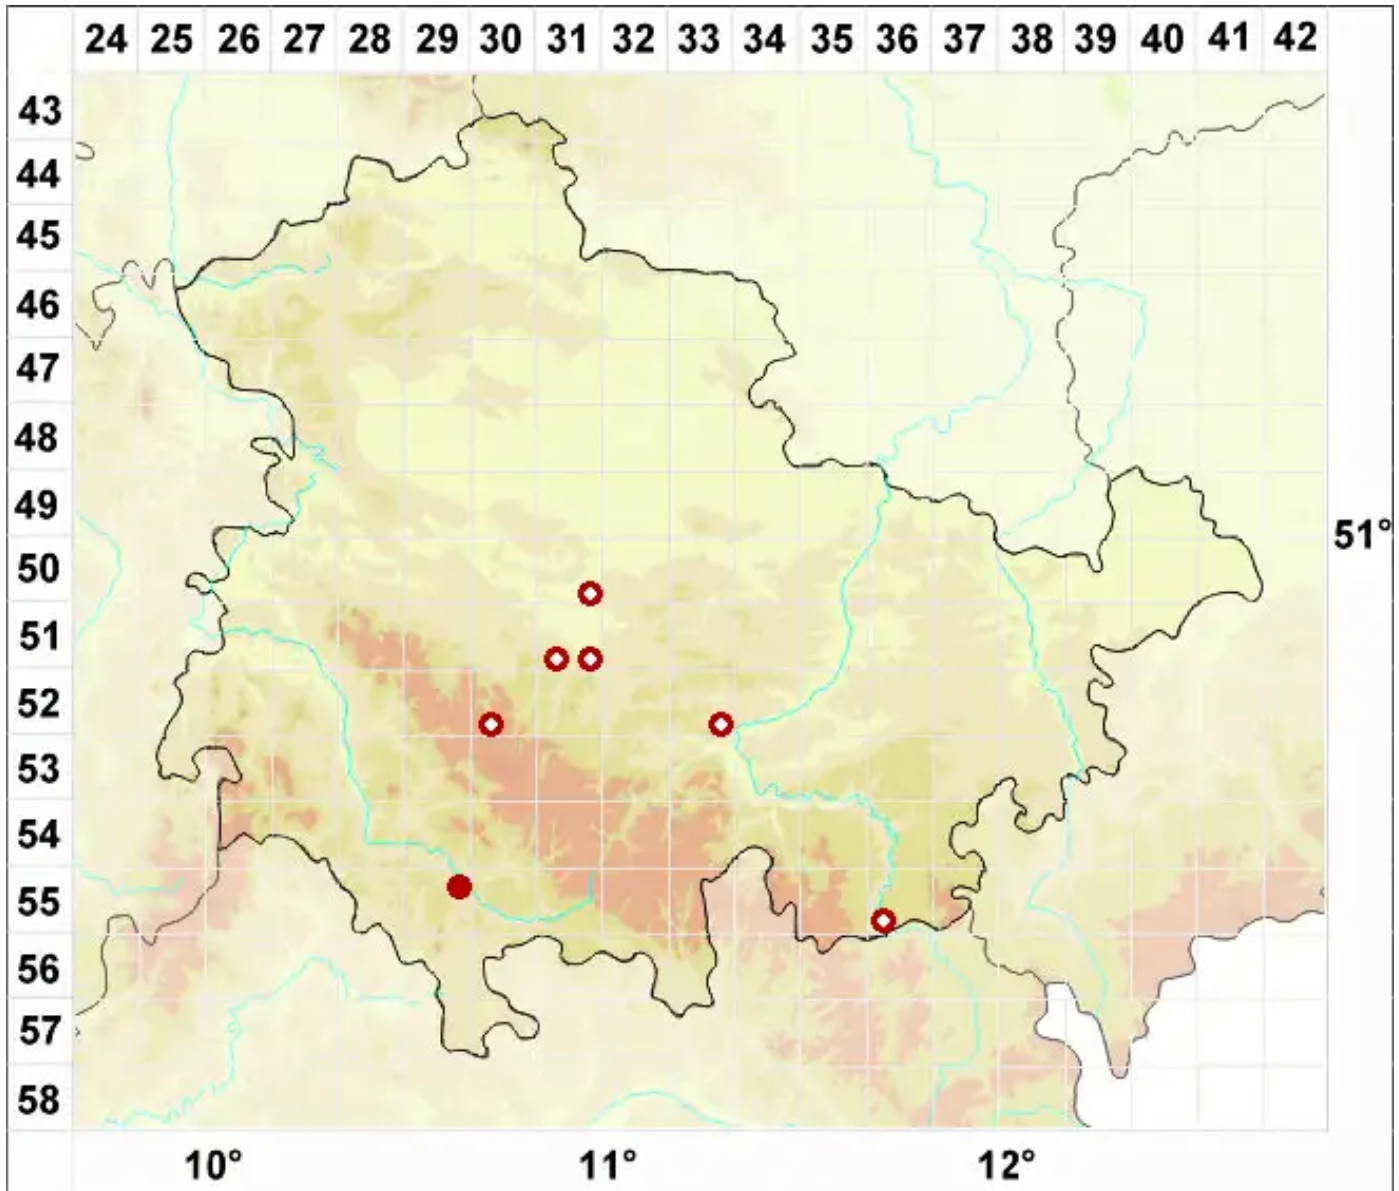

# Melanelixia subargentifera (Nyl.) O. Blanco, A. Crespo, Divakar

Bereifte Braunschüsselflechte

Legende:

**Symbole:**

Ausgefülltes Symbol:  
Zeitraum von 1980 bis heute (Aktuelle Angabe)

Leeres Symbol:  
Zeitraum vor 1980 (Altangabe)

Quadrat: Herbarbeleg