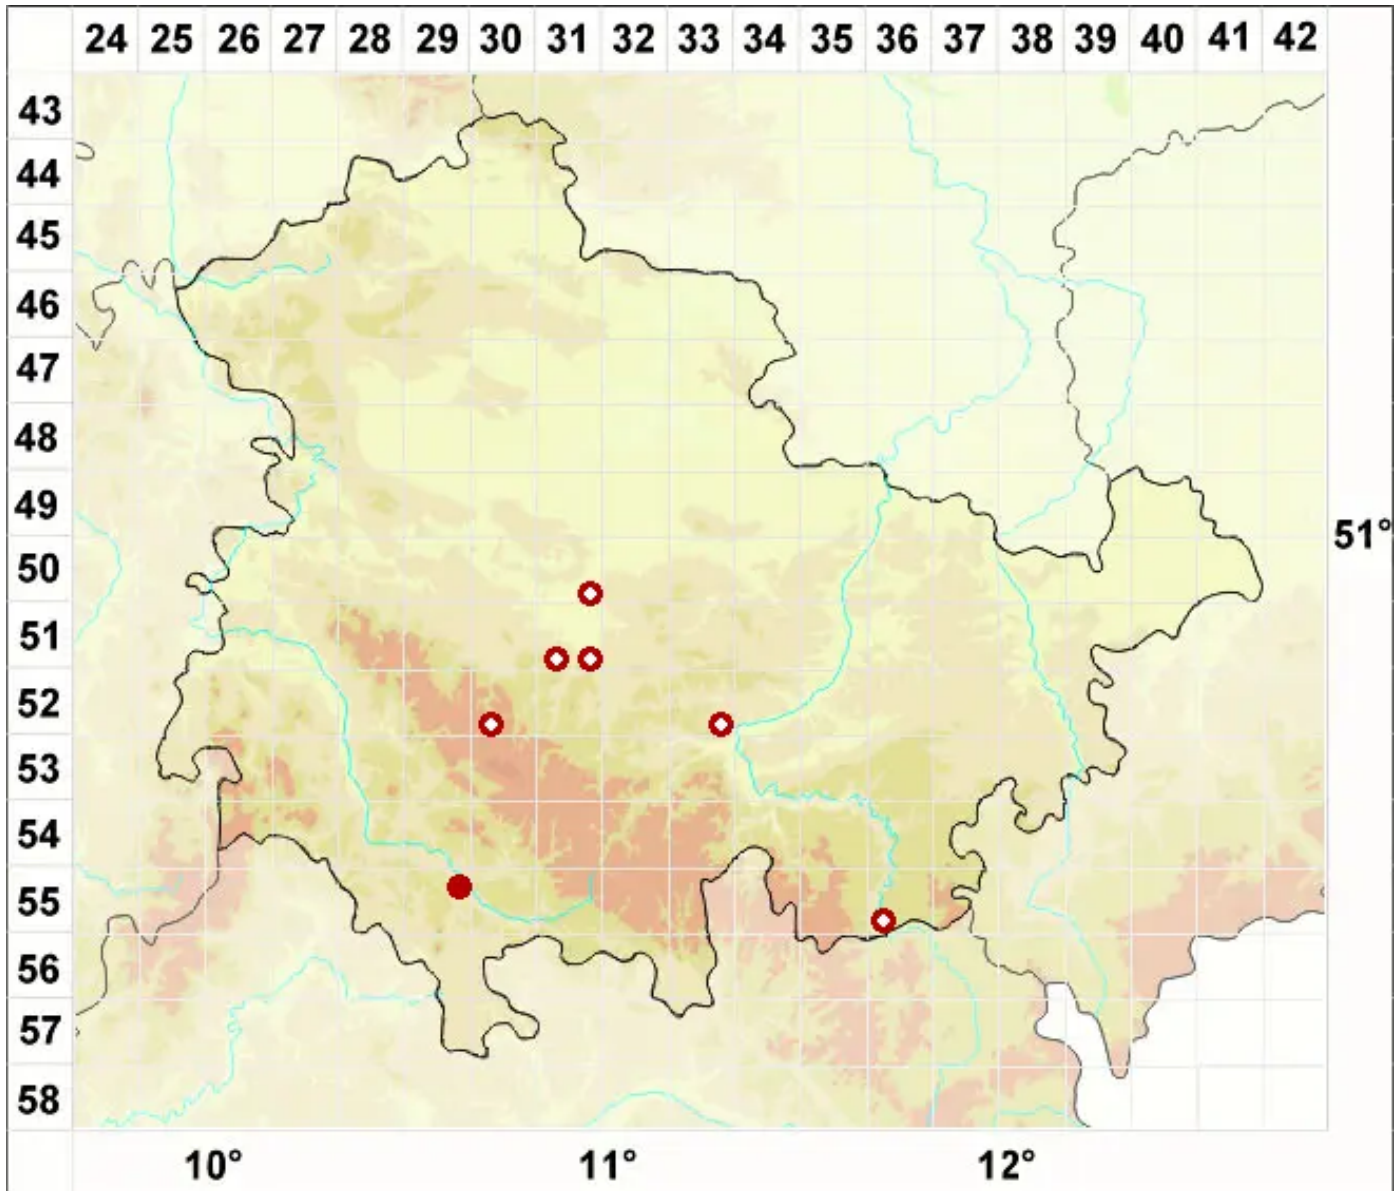

Melanelixia subargentifera (Nyl.) O. Blanco, A. Crespo, Divakar

Bereifte Braunschüsselflechte

Legende:

- Symbole:**
- Ausgefülltes Symbol:
Zeitraum von 1980 bis heute (Aktuelle Angabe)
 - Leeres Symbol:
Zeitraum vor 1980 (Altangabe)
 - Quadrat: Herbarbeleg