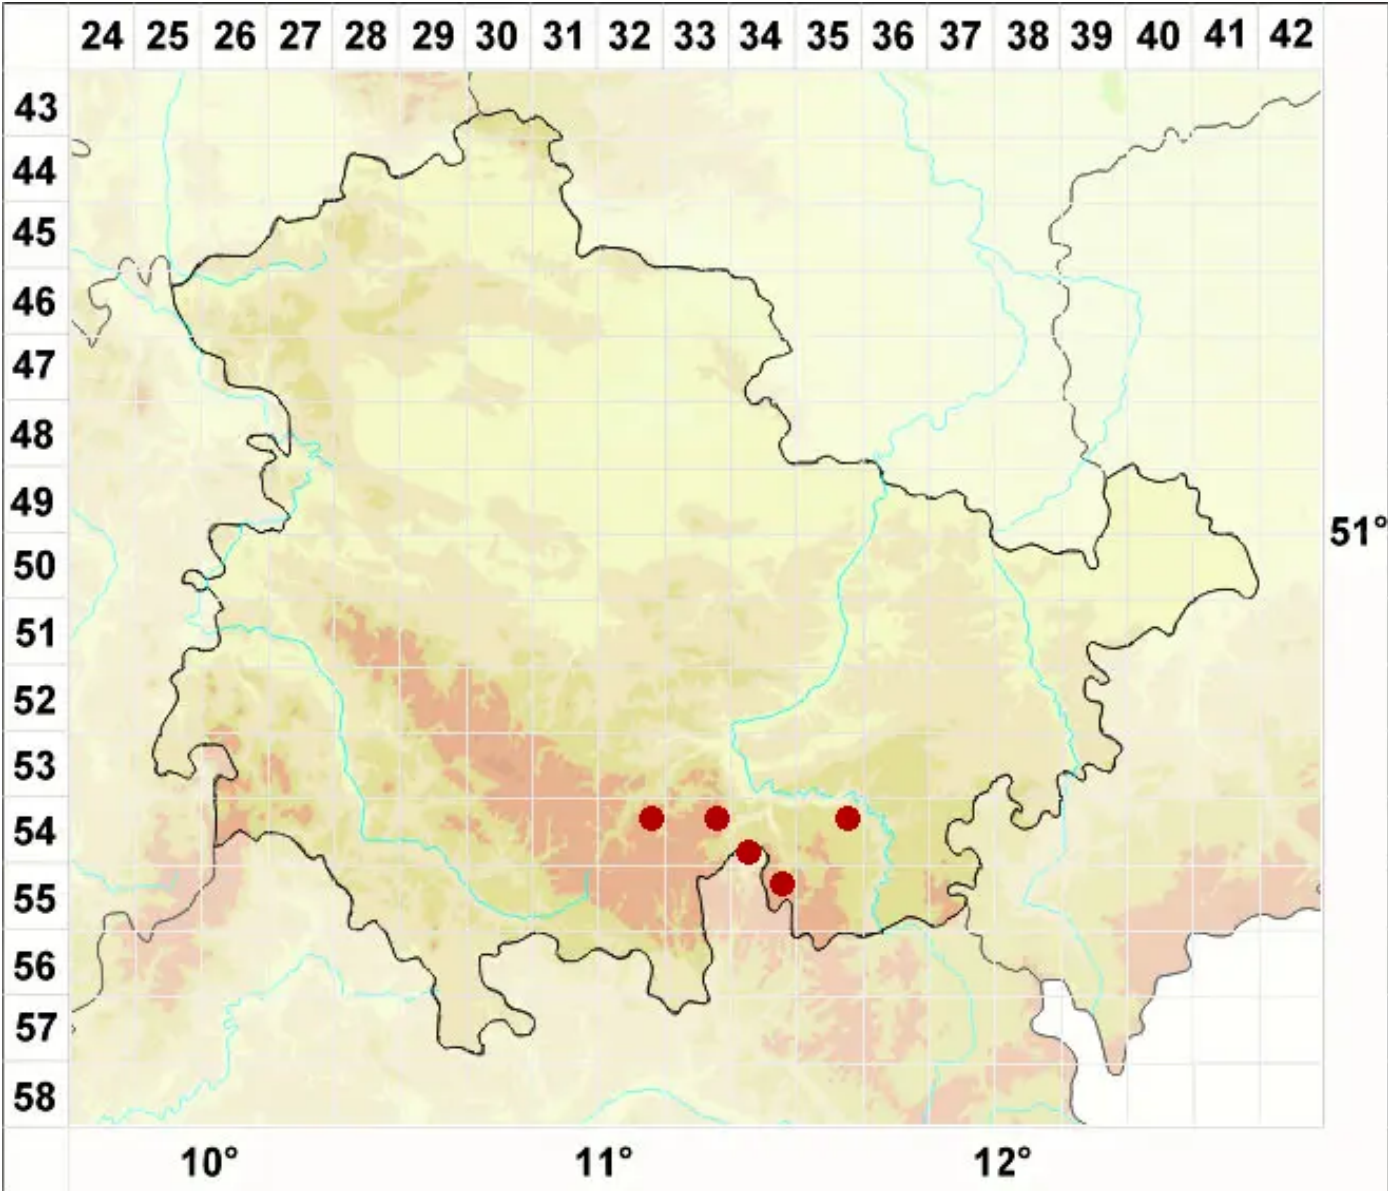

Melanelia sorediata (Ach.) Goward & Ahti

Legende:

- Symbole:**
Ausgefülltes Symbol:
Zeitraum von 1980 bis heute (Aktuelle Angabe)
Leeres Symbol:
Zeitraum vor 1980 (Altangabe)
Quadrat: Herbarbeleg