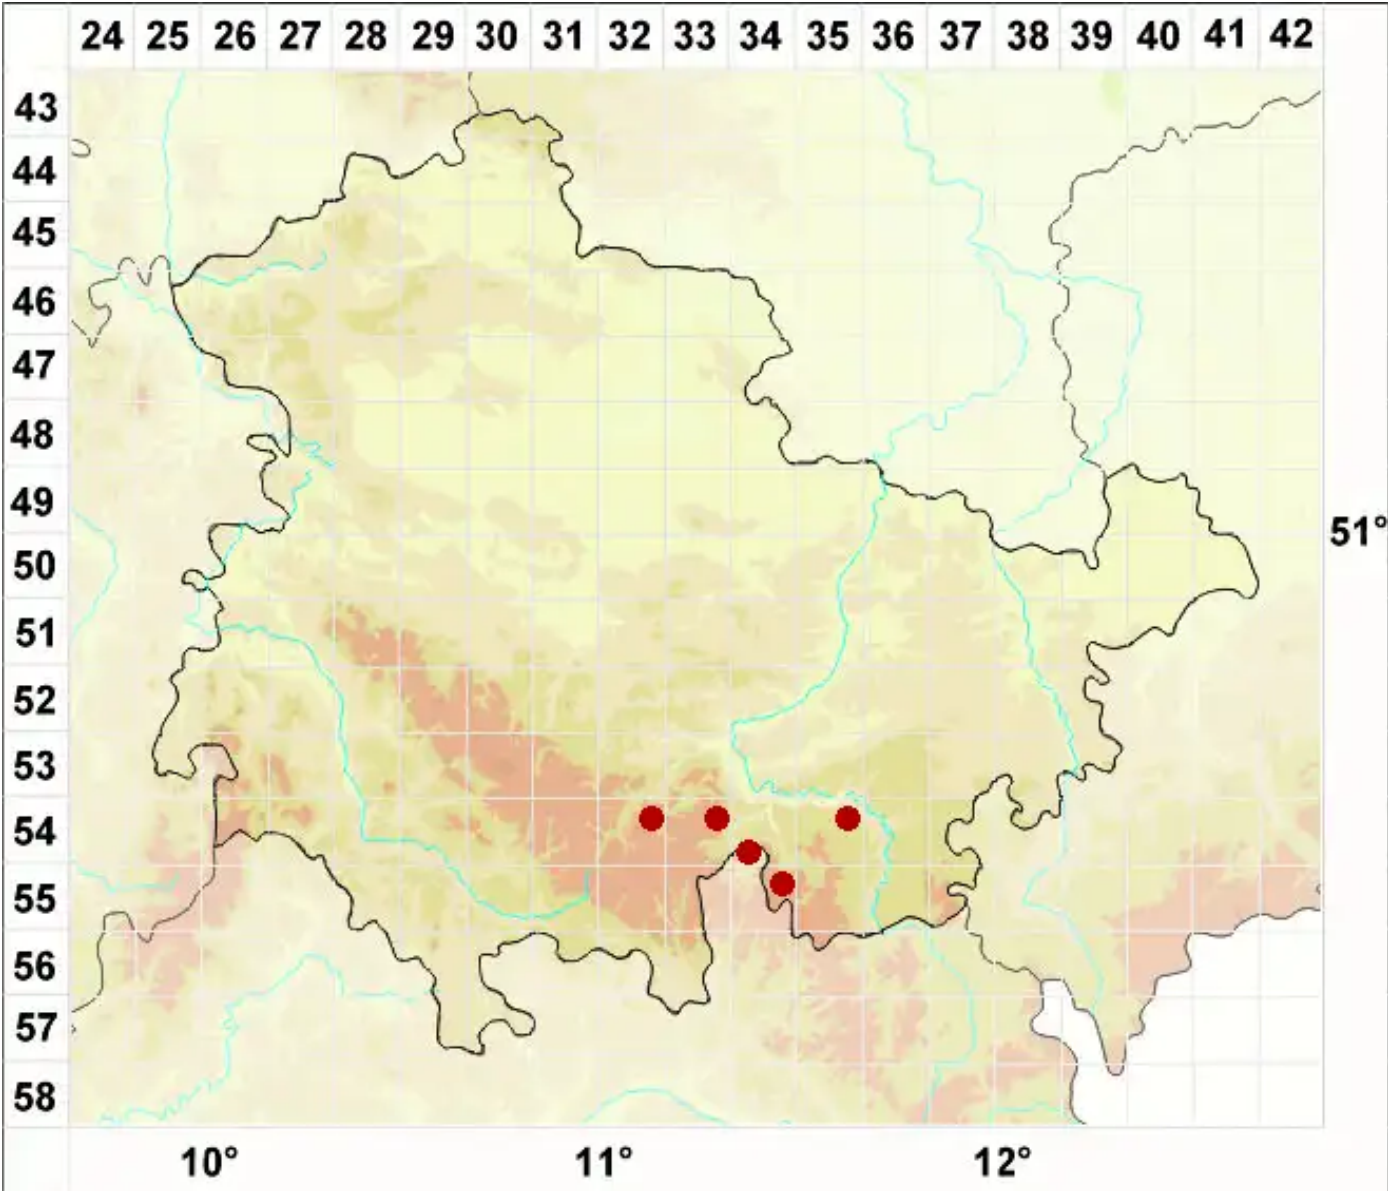

# Melanelia soredata (Ach.) Goward & Ahti

Legende:

- Symbole:**
- Ausgefülltes Symbol:  
Zeitraum von 1980 bis heute (Aktuelle Angabe)
  - Leeres Symbol:  
Zeitraum vor 1980 (Altangabe)
  - Quadrat: Herbarbeleg