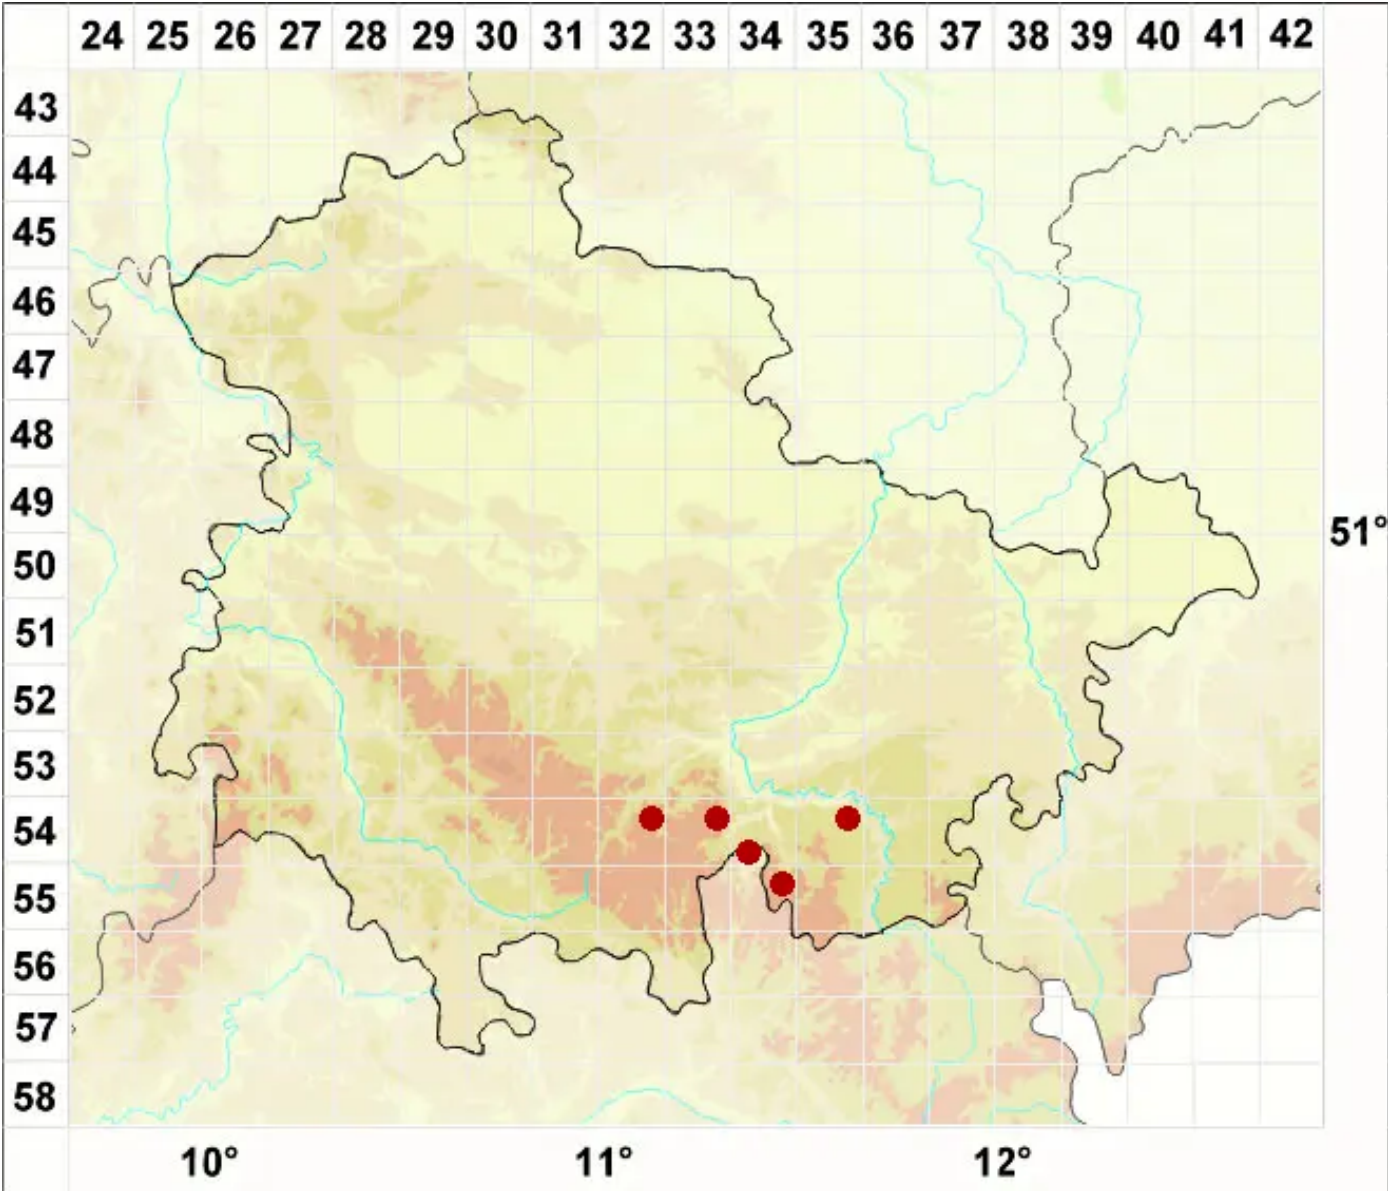

Melanelia sorediata (Ach.) Goward & Ahti

Legende:

- Symbole:**
- Ausgefülltes Symbol:
Zeitraum von 1980 bis heute (Aktuelle Angabe)
 - Leeres Symbol:
Zeitraum vor 1980 (Altangabe)
 - Quadrat: Herbarbeleg