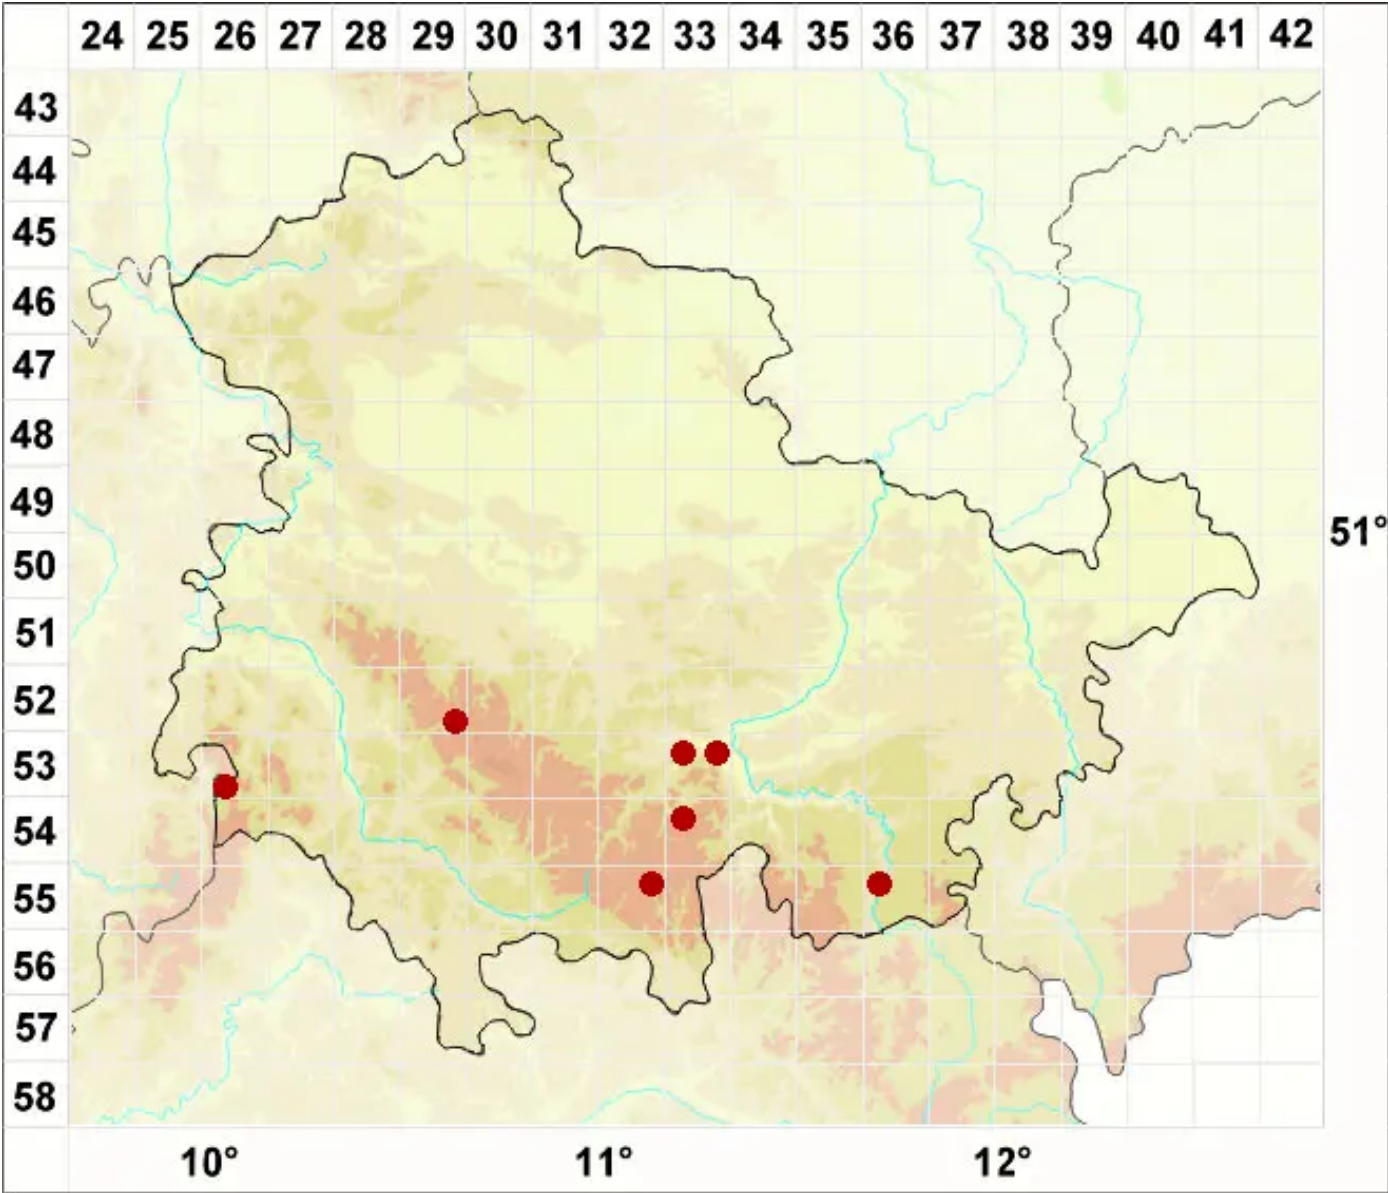

# Melanelia panniformis (Nyl.) Essl.

Legende:

**Symbole:**  
Ausgefülltes Symbol:  
Zeitraum von 1980 bis heute (Aktuelle Angabe)  
Leeres Symbol:  
Zeitraum vor 1980 (Altangabe)  
Quadrat: Herbarbeleg