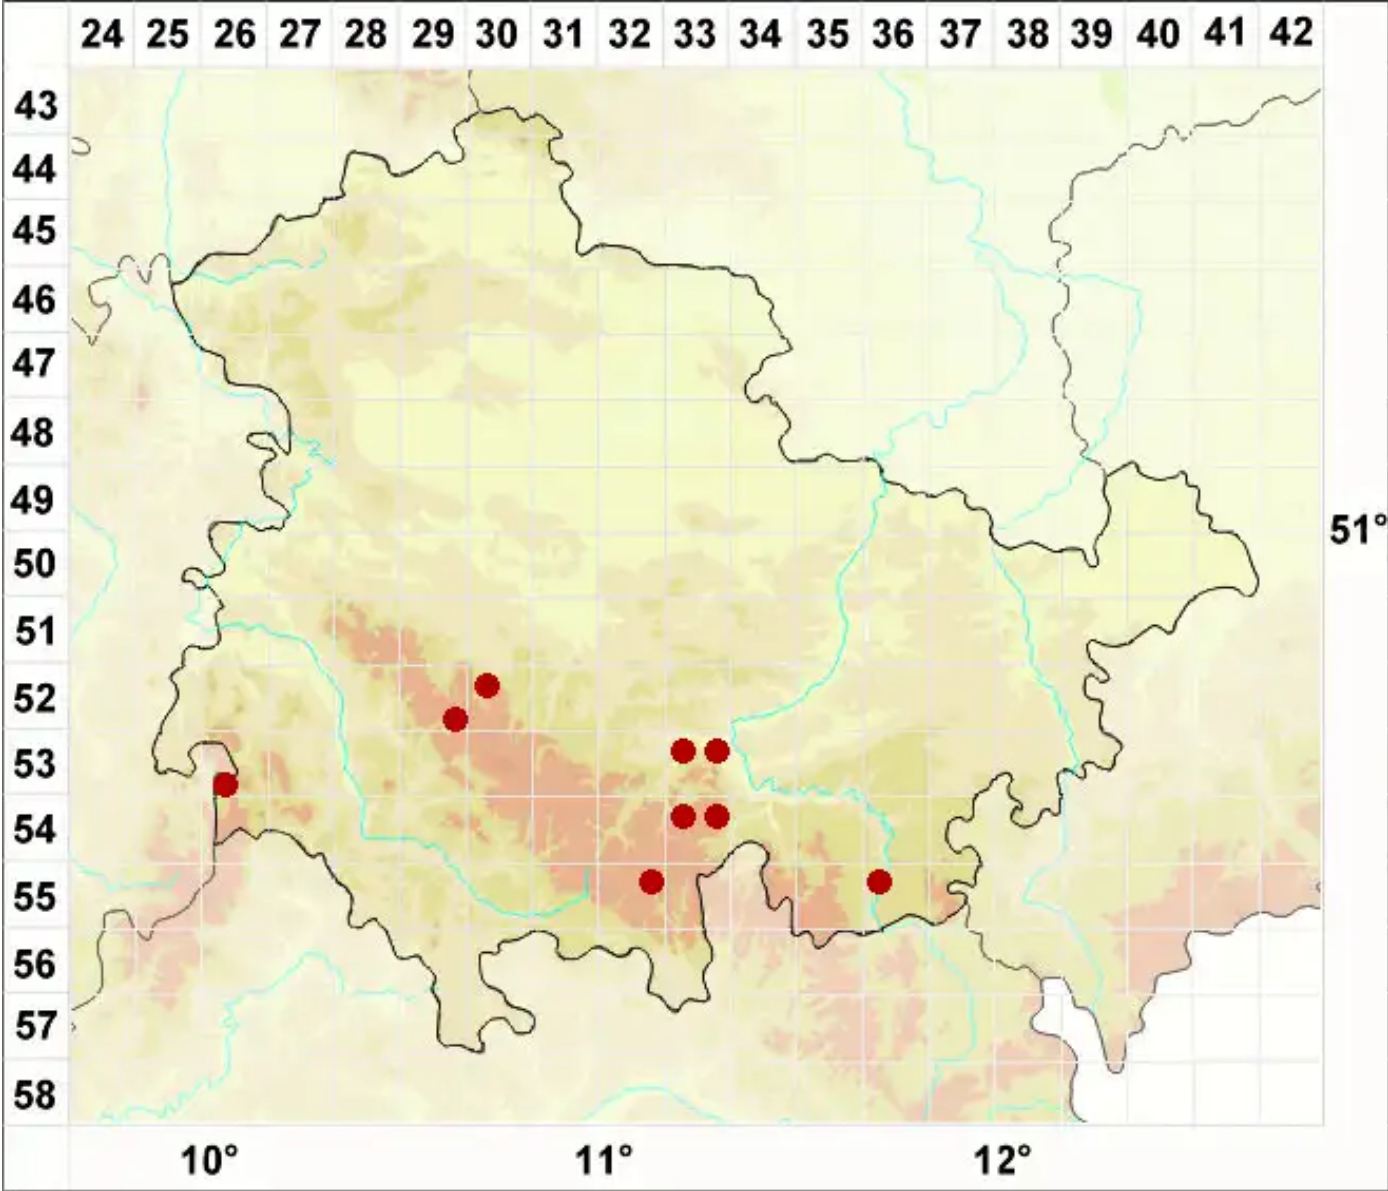

Melanelia panniformis (Nyl.) Essl.

Legende:

- Symbole:**
 Ausgefülltes Symbol:
 Zeitraum von 1980 bis heute (Aktuelle Angabe)
 Leeres Symbol:
 Zeitraum vor 1980 (Altangabe)
 Quadrat: Herbarbeleg