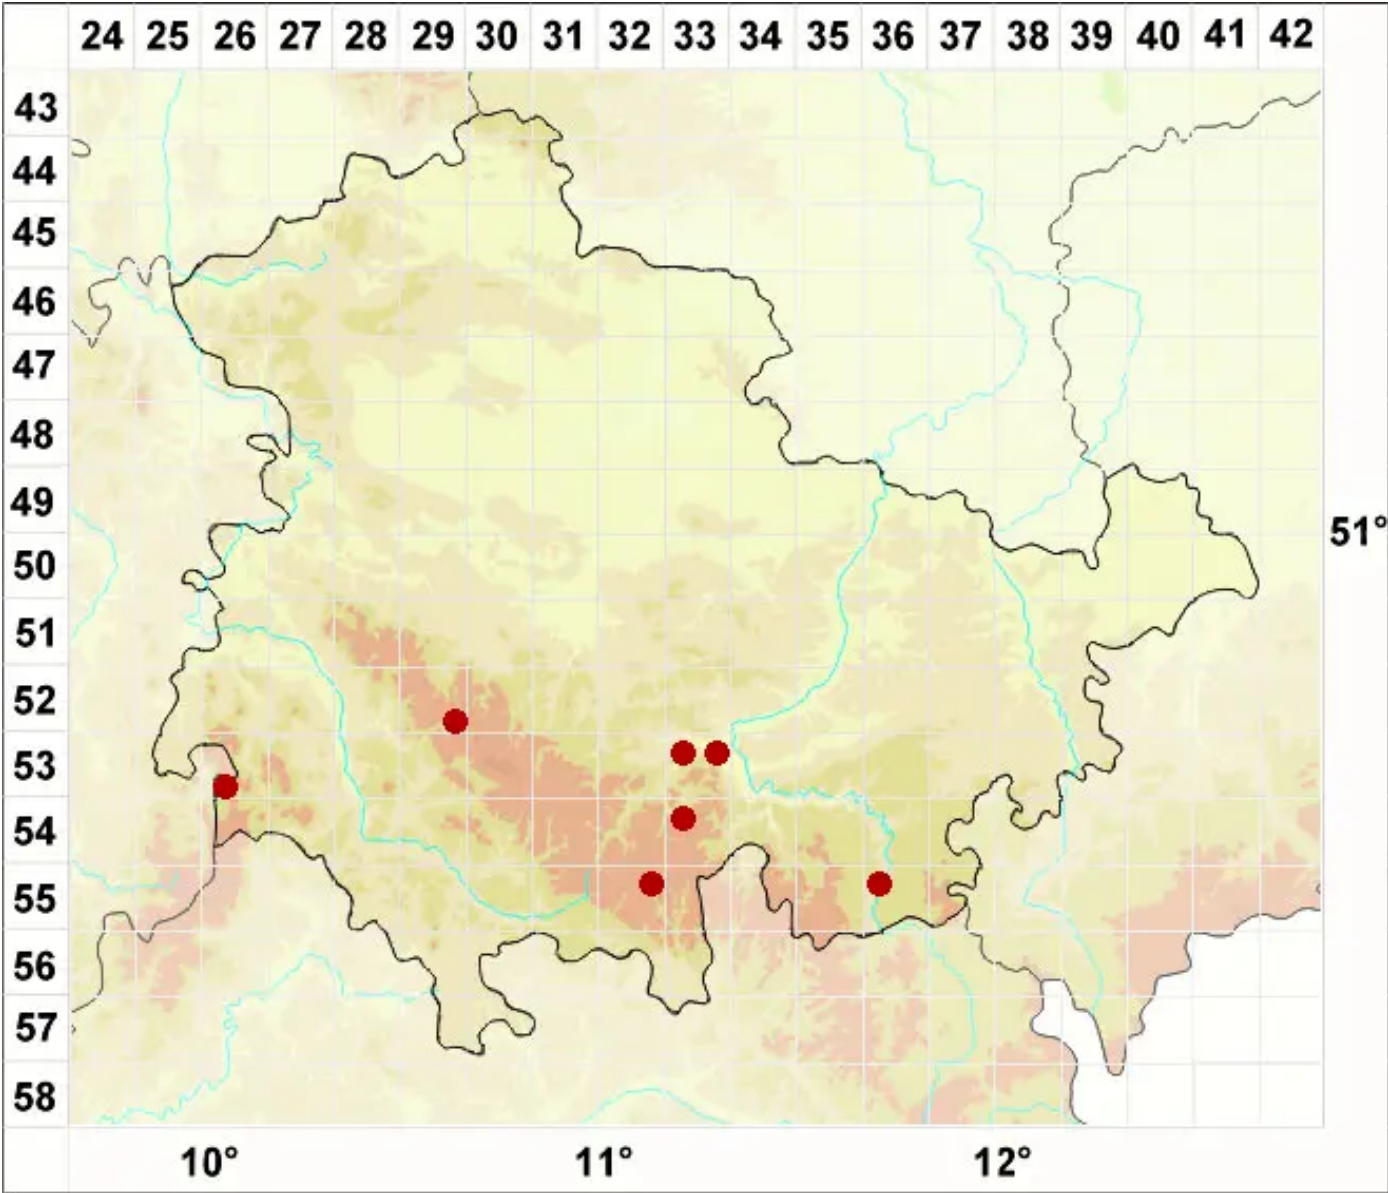

Melanelia panniformis (Nyl.) Essl.

Legende:

- Symbole:**
Ausgefülltes Symbol:
Zeitraum von 1980 bis heute (Aktuelle Angabe)
Leeres Symbol:
Zeitraum vor 1980 (Altangabe)
Quadrat: Herbarbeleg