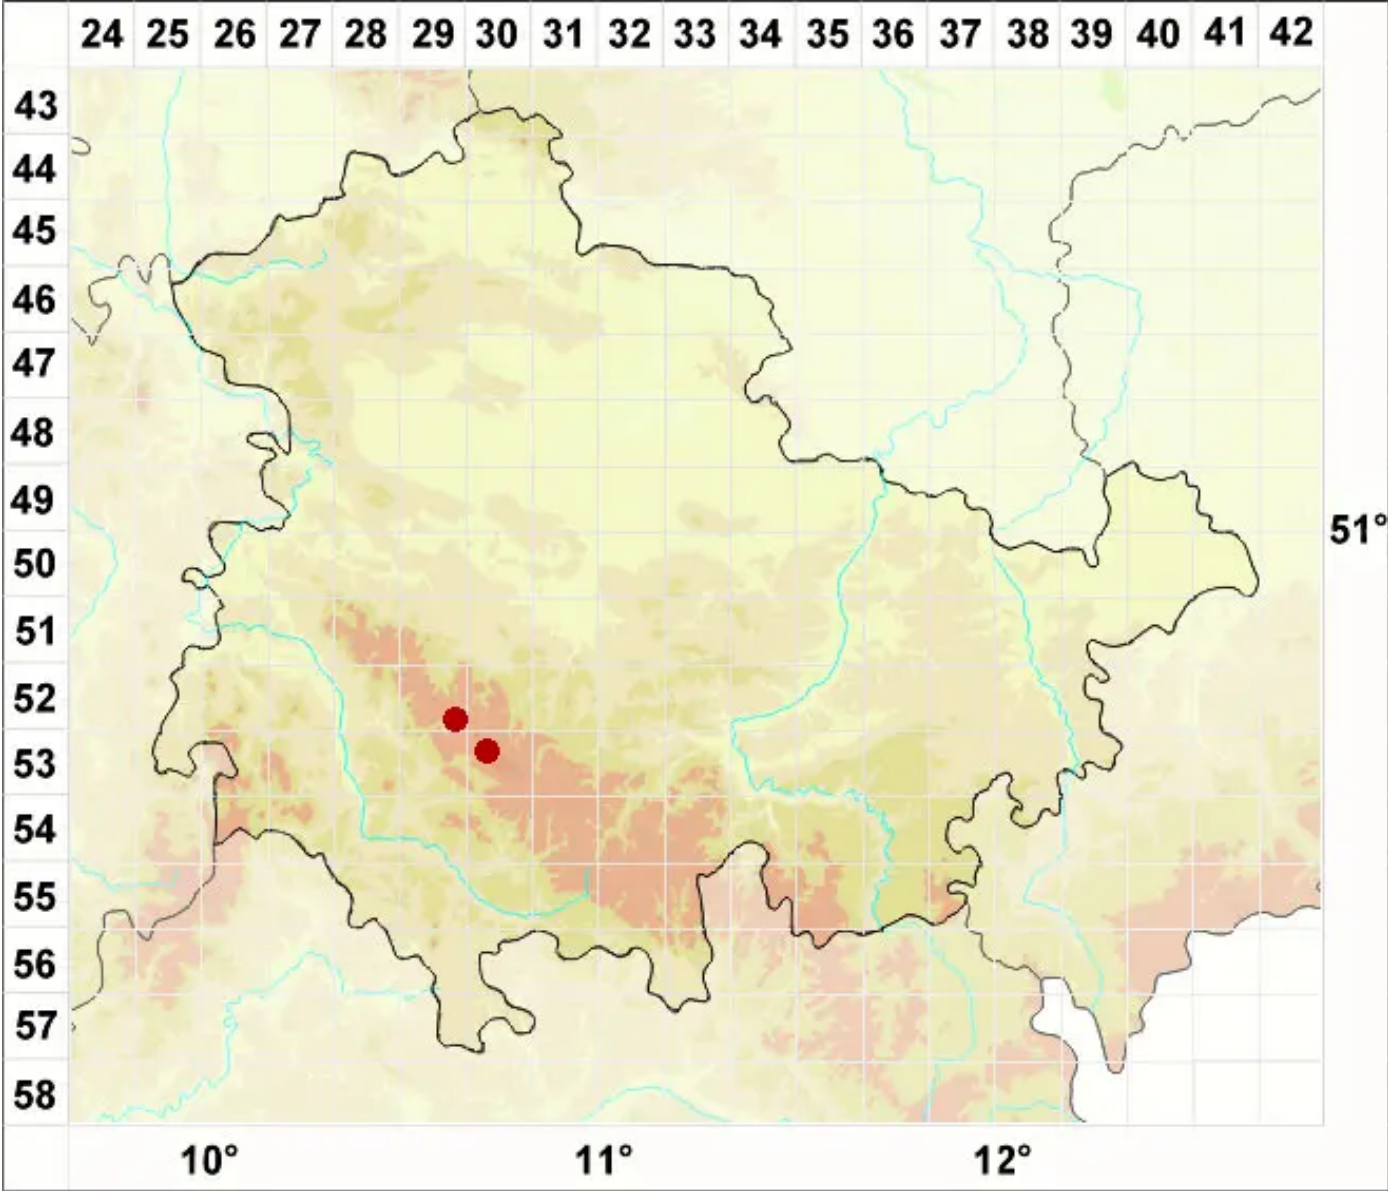

Melanelia hepatizon (Ach.) A. Thell

Rinnige Braunschüsselflechte

Legende:

- Symbole:**
- Ausgefülltes Symbol:
Zeitraum von 1980 bis heute (Aktuelle Angabe)
- Leeres Symbol:
Zeitraum vor 1980 (Altangabe)
- Quadrat: Herbarbeleg