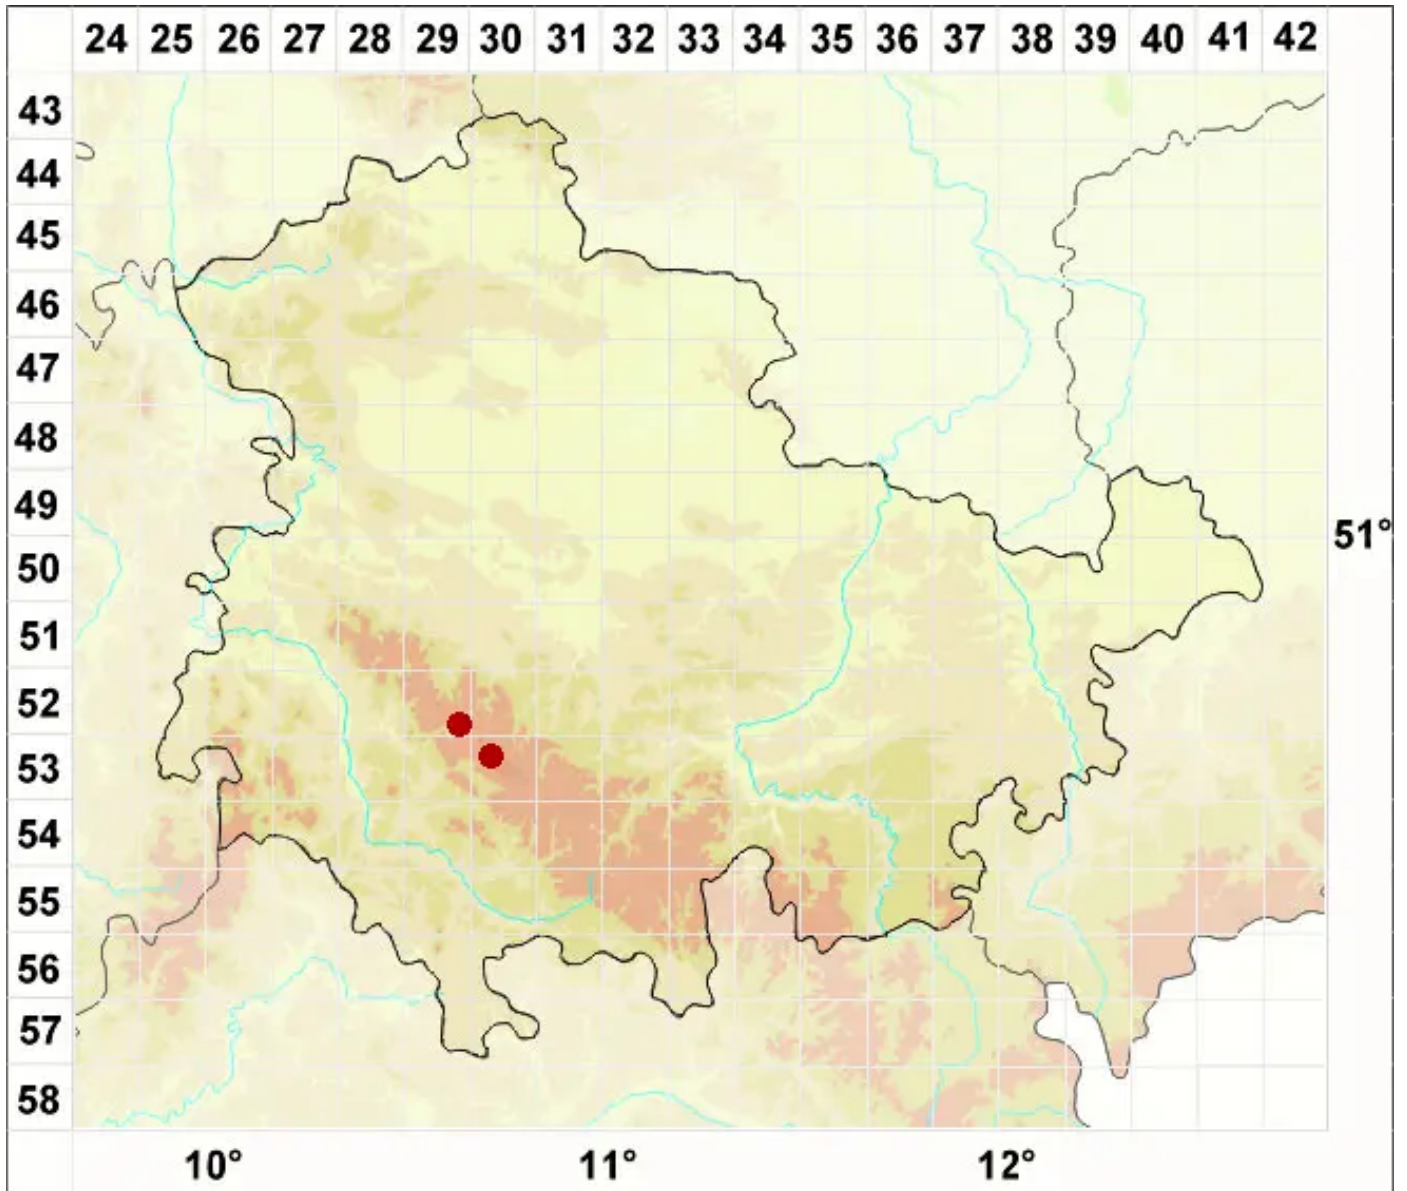

Melanelia hepatizon (Ach.) A. Thell

Rinnige Braunschüsselflechte

Legende:

Symbole:

Ausgefülltes Symbol:
Zeitraum von 1980 bis heute (Aktuelle Angabe)

Leeres Symbol:
Zeitraum vor 1980 (Altangabe)

Quadrat: Herbarbeleg