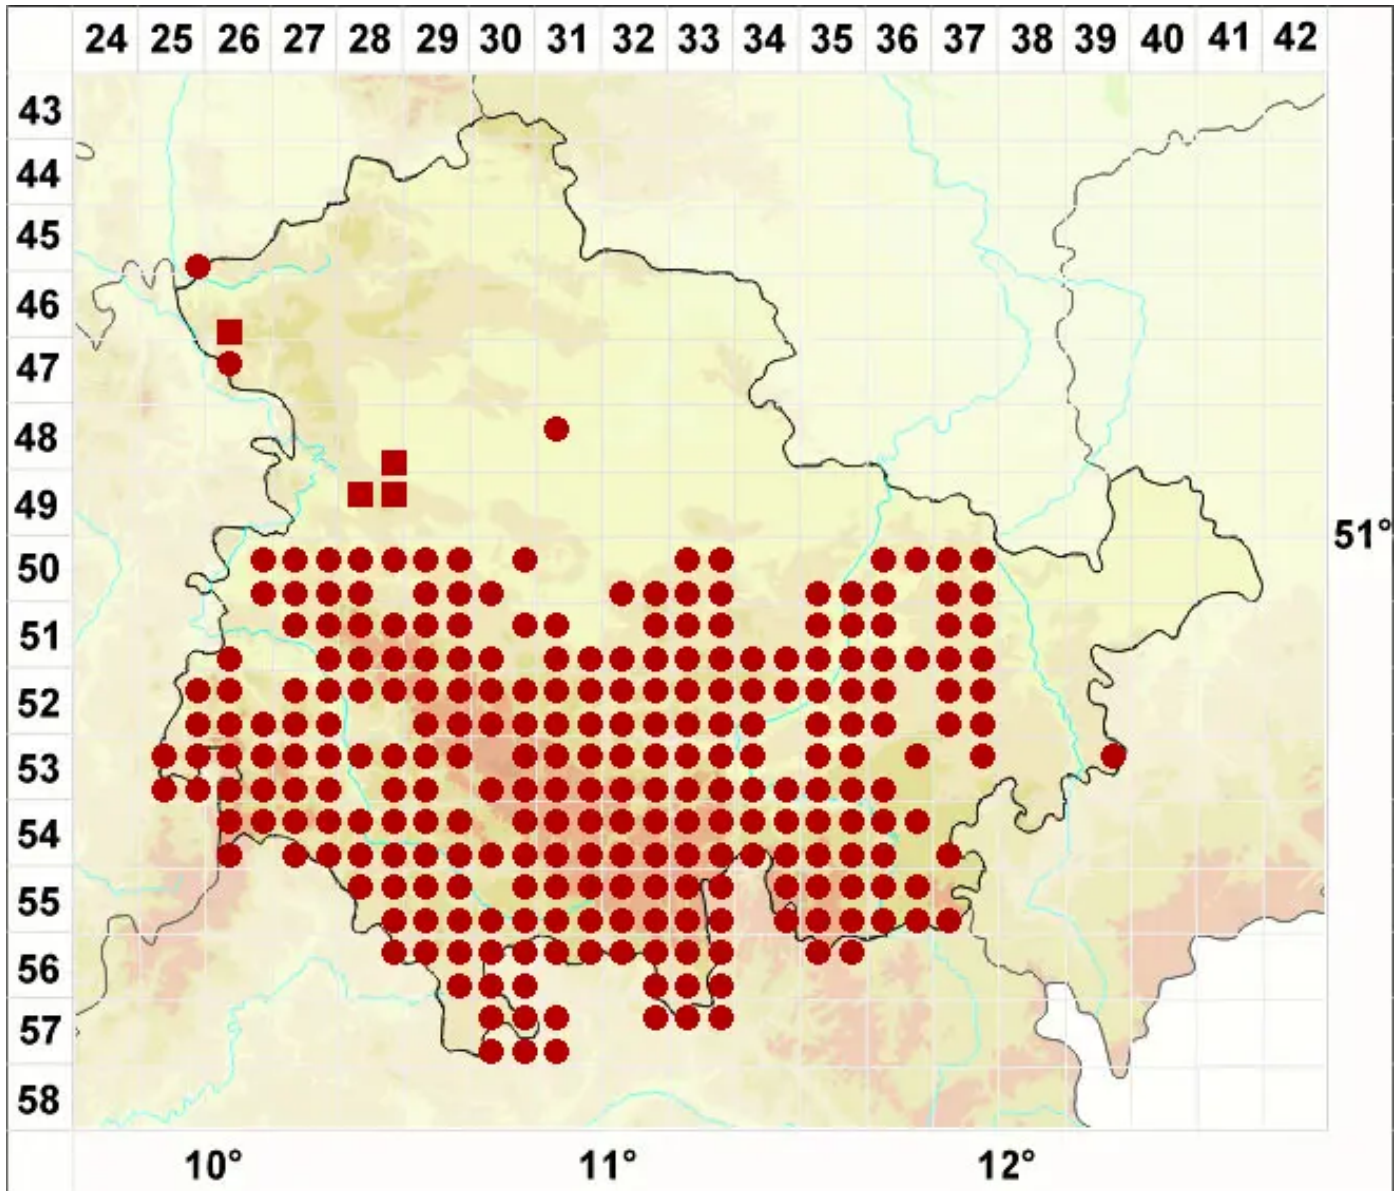

Melanelixia glabratula (Lamy) Sandler & Arup

Gewöhnliche Braunschüsselflechte

Legende:

Symbole:
Ausgefülltes Symbol:
Zeitraum von 1980 bis heute (Aktuelle Angabe)
Leeres Symbol:
Zeitraum vor 1980 (Altangabe)
Quadrat: Herbarbeleg