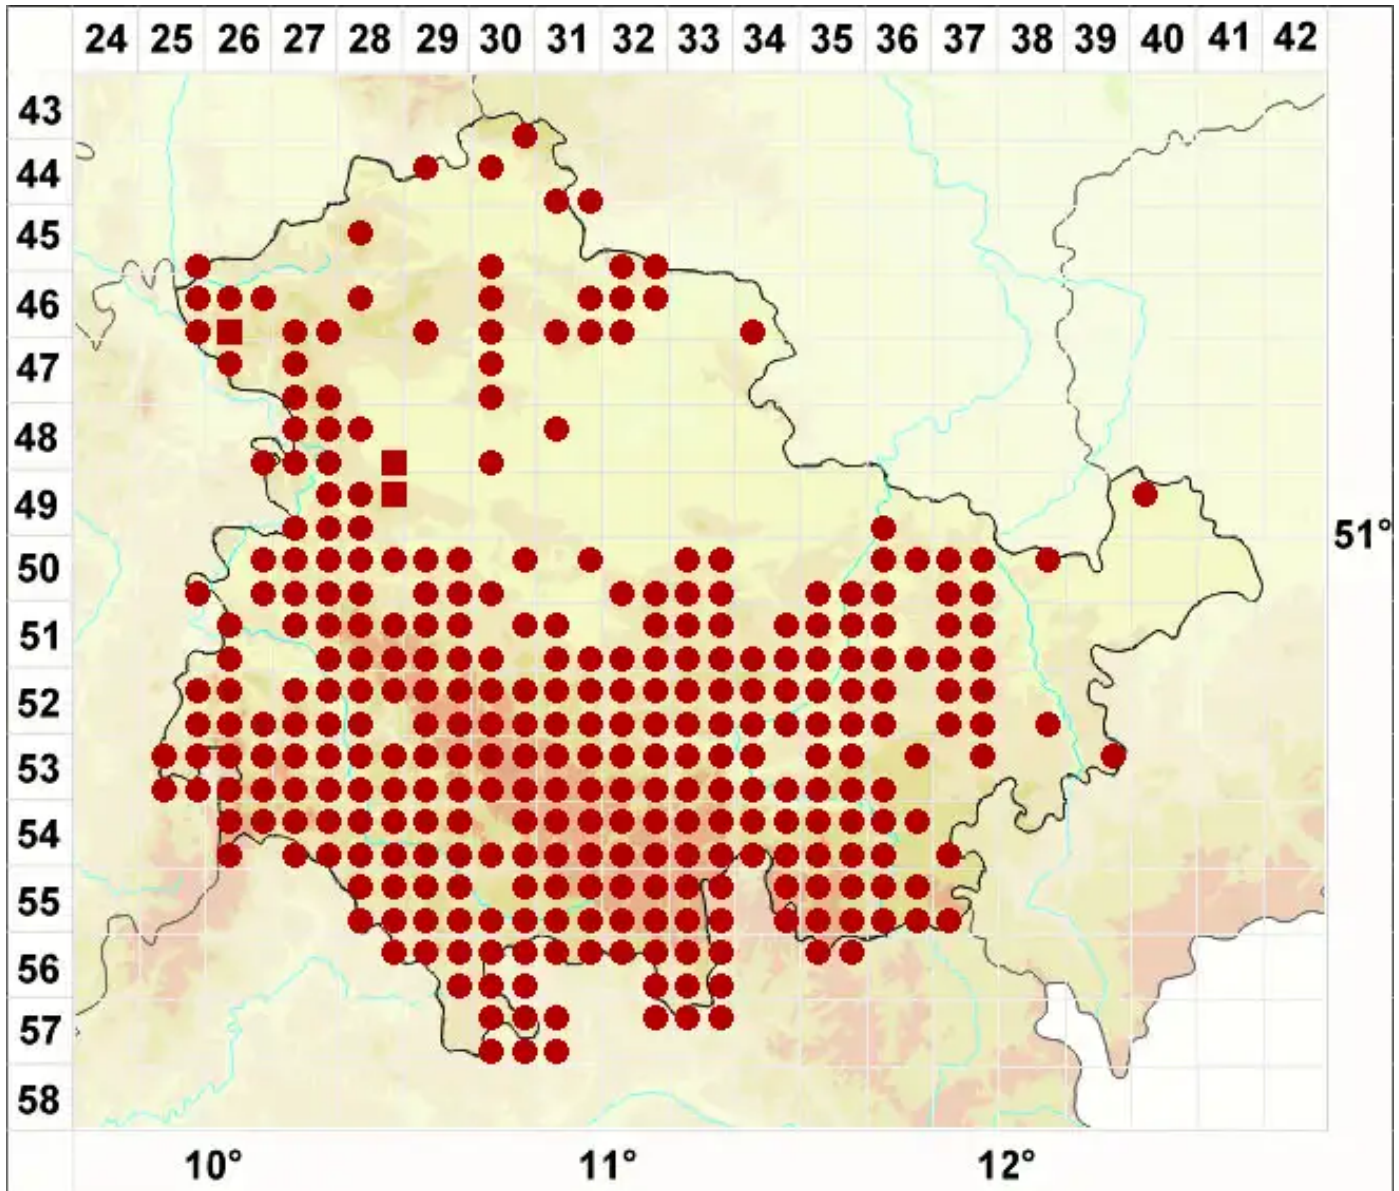

Melanelixia glabratula (Lamy) Sandler & Arup

Gewöhnliche Braunschüsselflechte

Legende:

Symbole:

Ausgefülltes Symbol:
Zeitraum von 1980 bis heute (Aktuelle Angabe)

Leeres Symbol:
Zeitraum vor 1980 (Altangabe)

Quadrat: Herbarbeleg