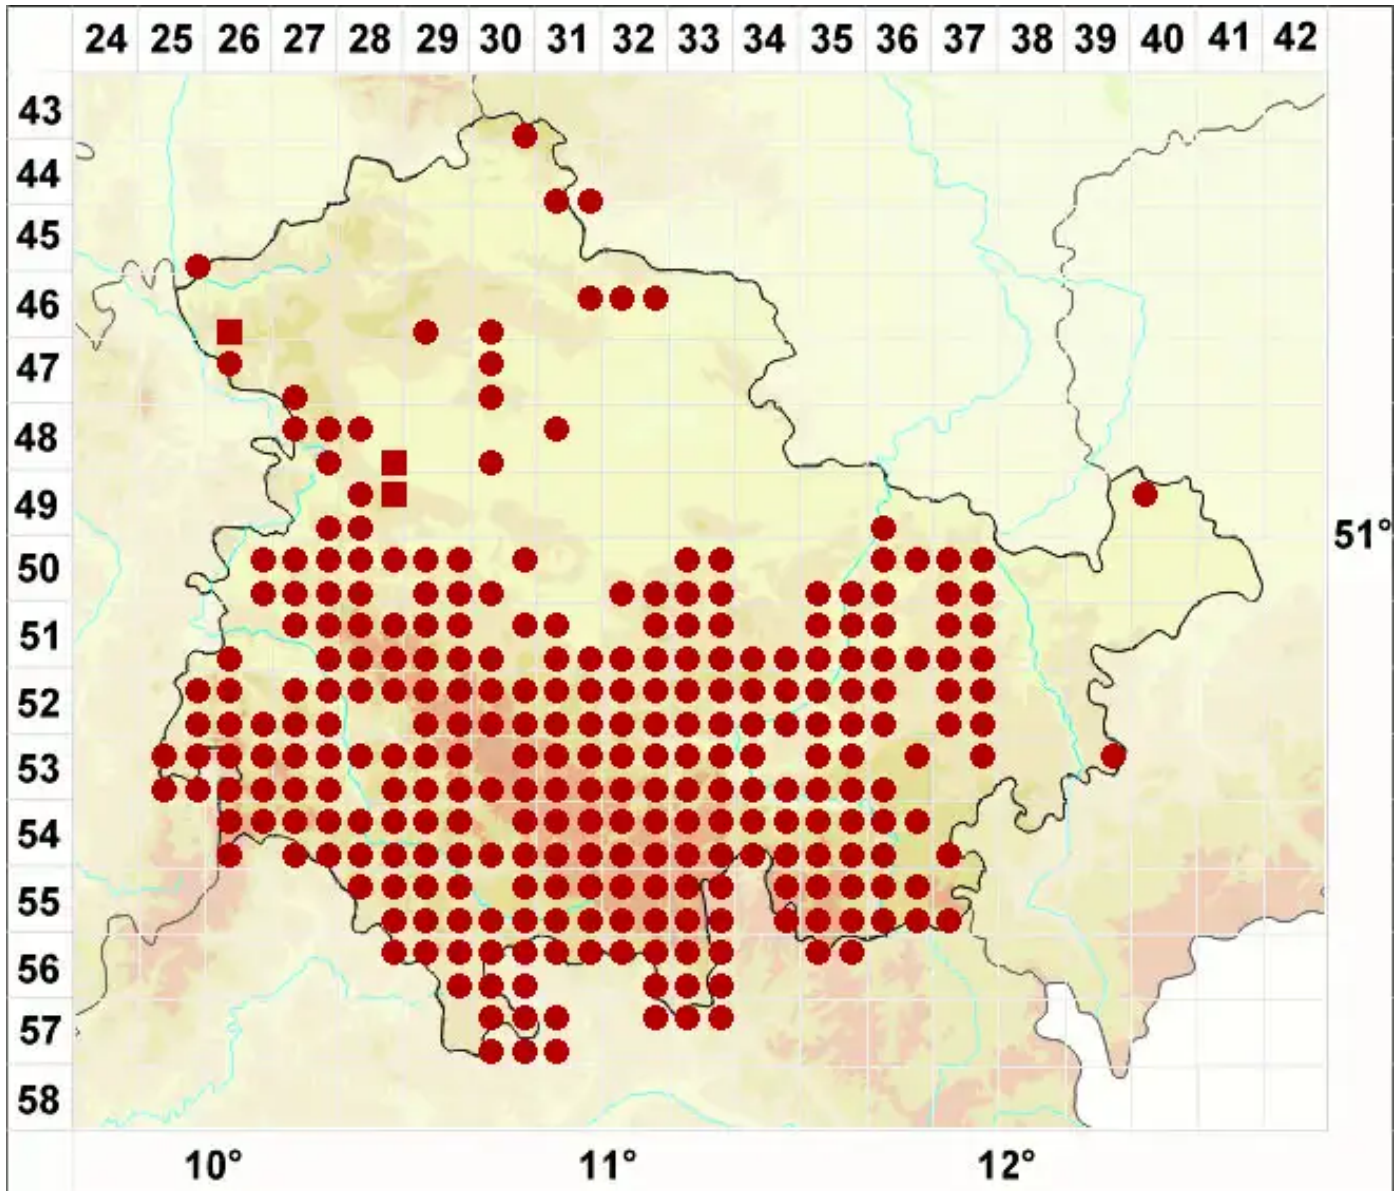

Melanelixia glabratula (Lamy) Sandler & Arup

Gewöhnliche Braunschüsselflechte

Legende:

Symbole:

Ausgefülltes Symbol:
Zeitraum von 1980 bis heute (Aktuelle Angabe)

Leeres Symbol:
Zeitraum vor 1980 (Altangabe)

Quadrat: Herbarbeleg