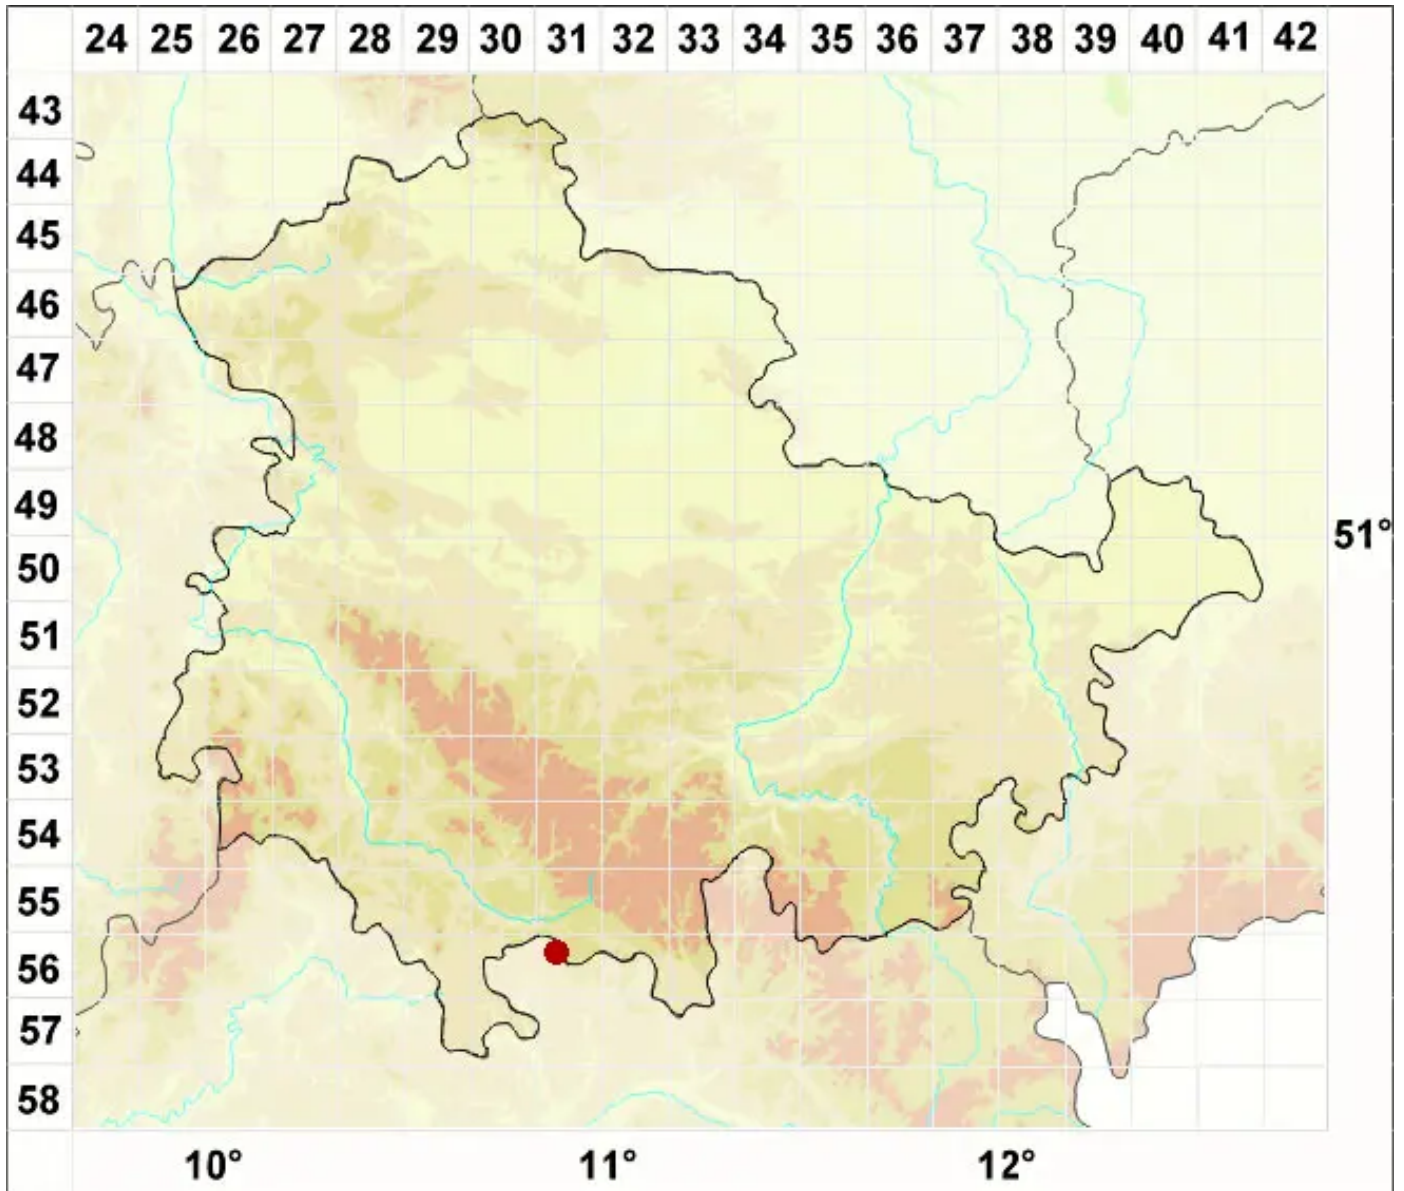

# Melanelixia glabra (Schaer.) O. Blanco, A. Crespo, Divakar, Essl

Feinhaarige Braunschüsselflechte

Legende:

**Symbole:**

Ausgefülltes Symbol:  
Zeitraum von 1980 bis heute (Aktuelle Angabe)

Leeres Symbol:  
Zeitraum vor 1980 (Altangabe)

Quadrat: Herbarbeleg