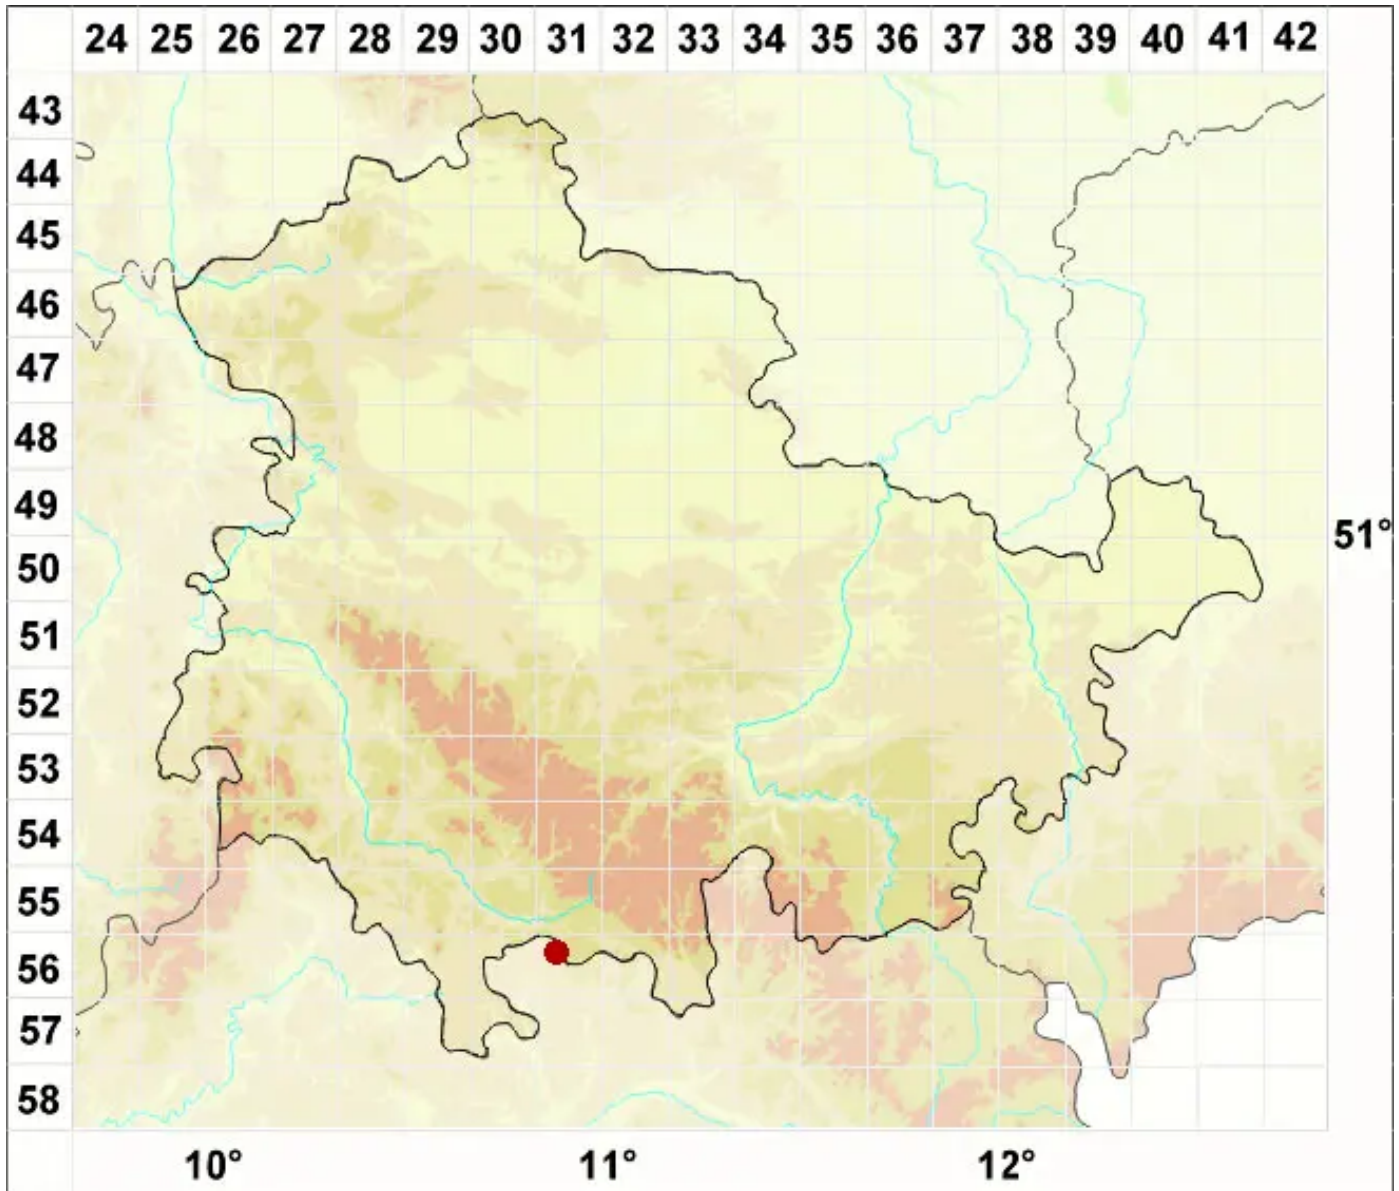

Melanelixia glabra (Schaer.) O. Blanco, A. Crespo, Divakar, Essl

Feinhaarige Braunschüsselflechte

Legende:

- Symbole:**
- Ausgefülltes Symbol:
Zeitraum von 1980 bis heute (Aktuelle Angabe)
 - Leeres Symbol:
Zeitraum vor 1980 (Altangabe)
 - Quadrat: Herbarbeleg