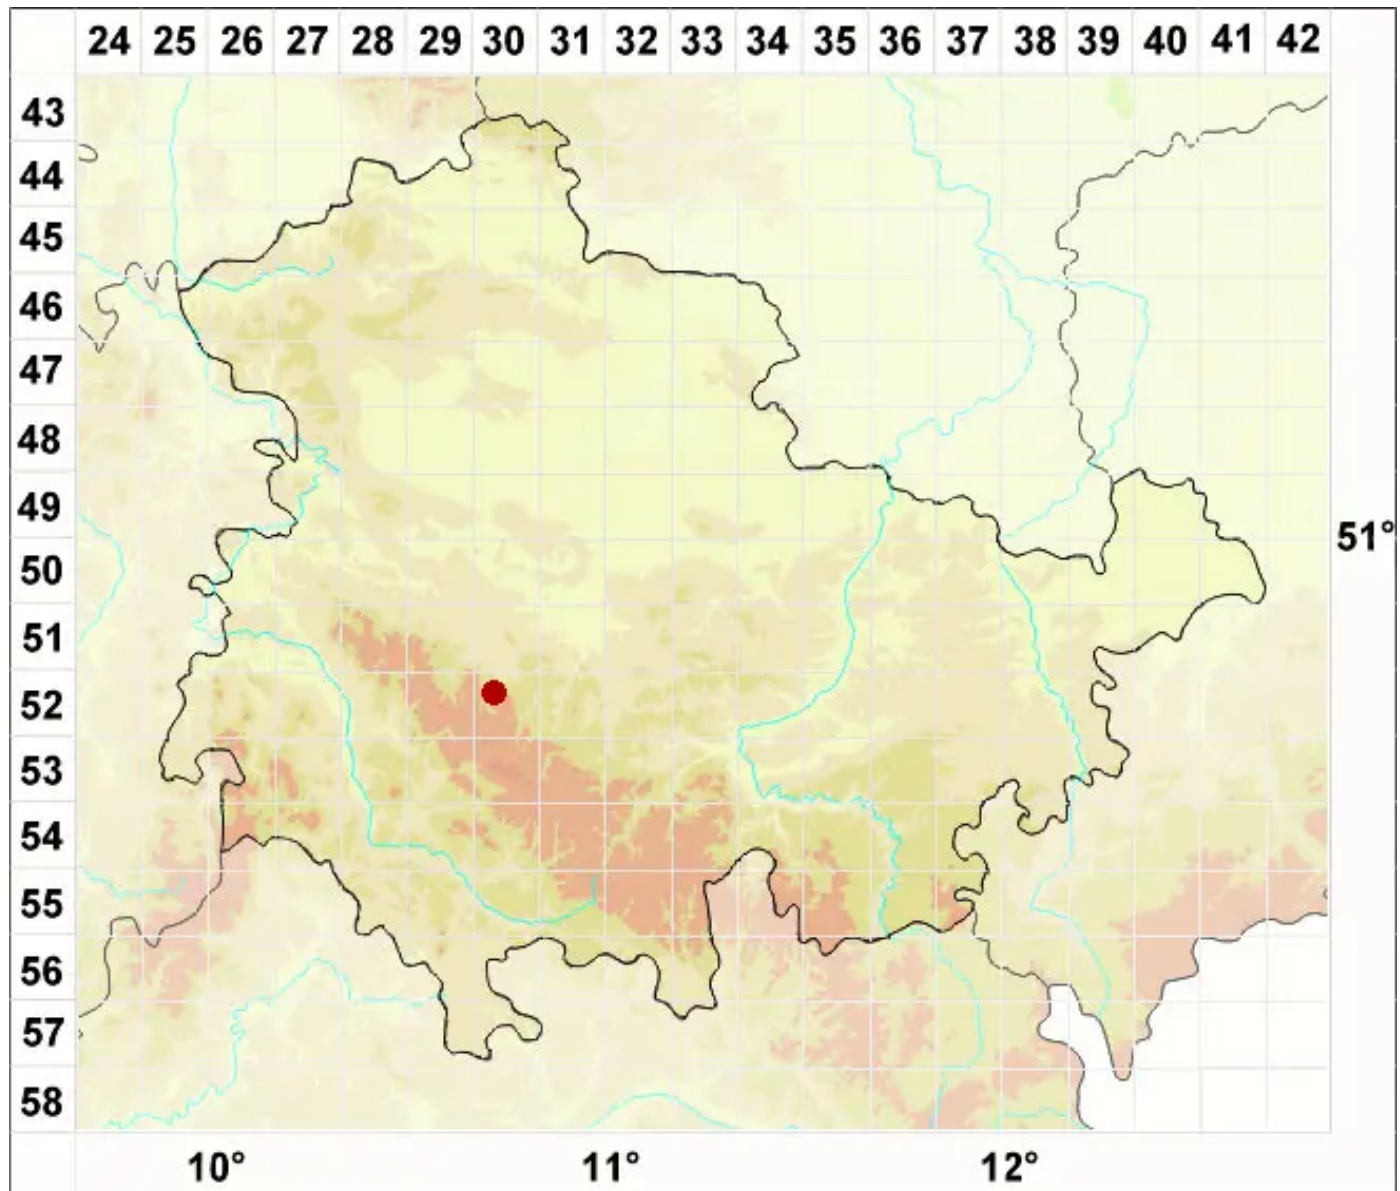

Cetrariella commixta (Nyl.) A. Thell & Kärnefelt

Felsen-Hornflechte

Legende:

- Symbole:**
- Ausgefülltes Symbol:
Zeitraum von 1980 bis heute (Aktuelle Angabe)
 - Leeres Symbol:
Zeitraum vor 1980 (Altangabe)
 - Quadrat: Herbarbeleg