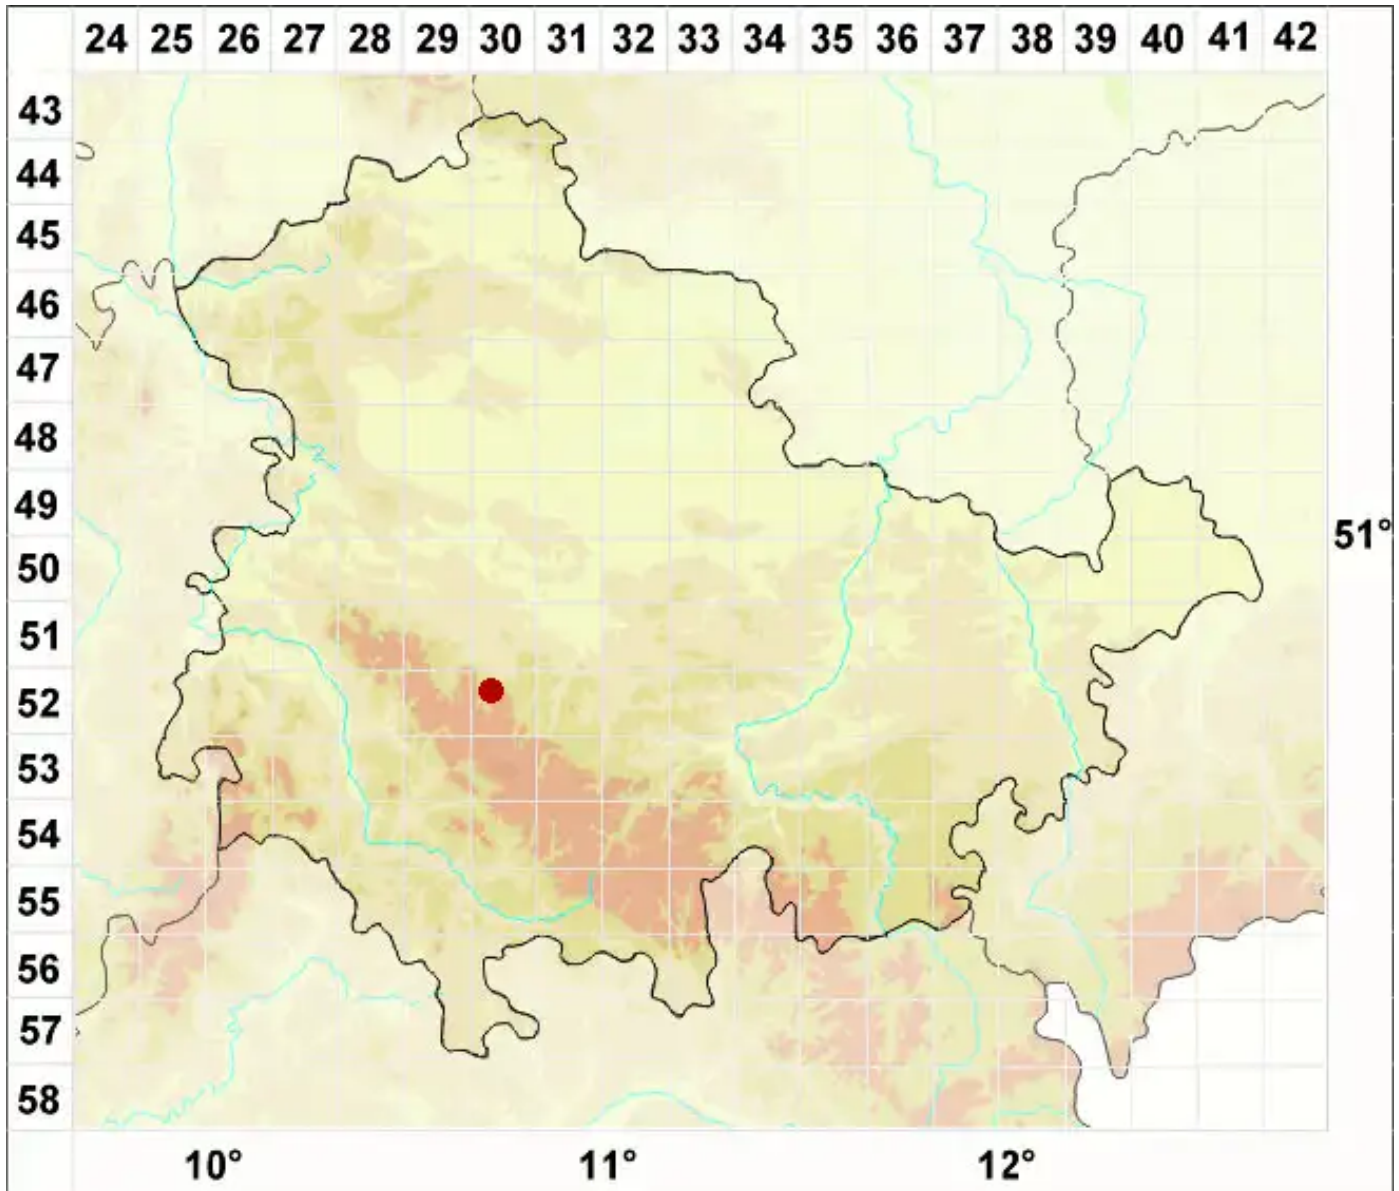

Cetrariella commixta (Nyl.) A. Thell & Kärnefelt

Felsen-Hornflechte

Legende:

- Symbole:**
Ausgefülltes Symbol:
Zeitraum von 1980 bis heute (Aktuelle Angabe)
Leeres Symbol:
Zeitraum vor 1980 (Altangabe)
Quadrat: Herbarbeleg