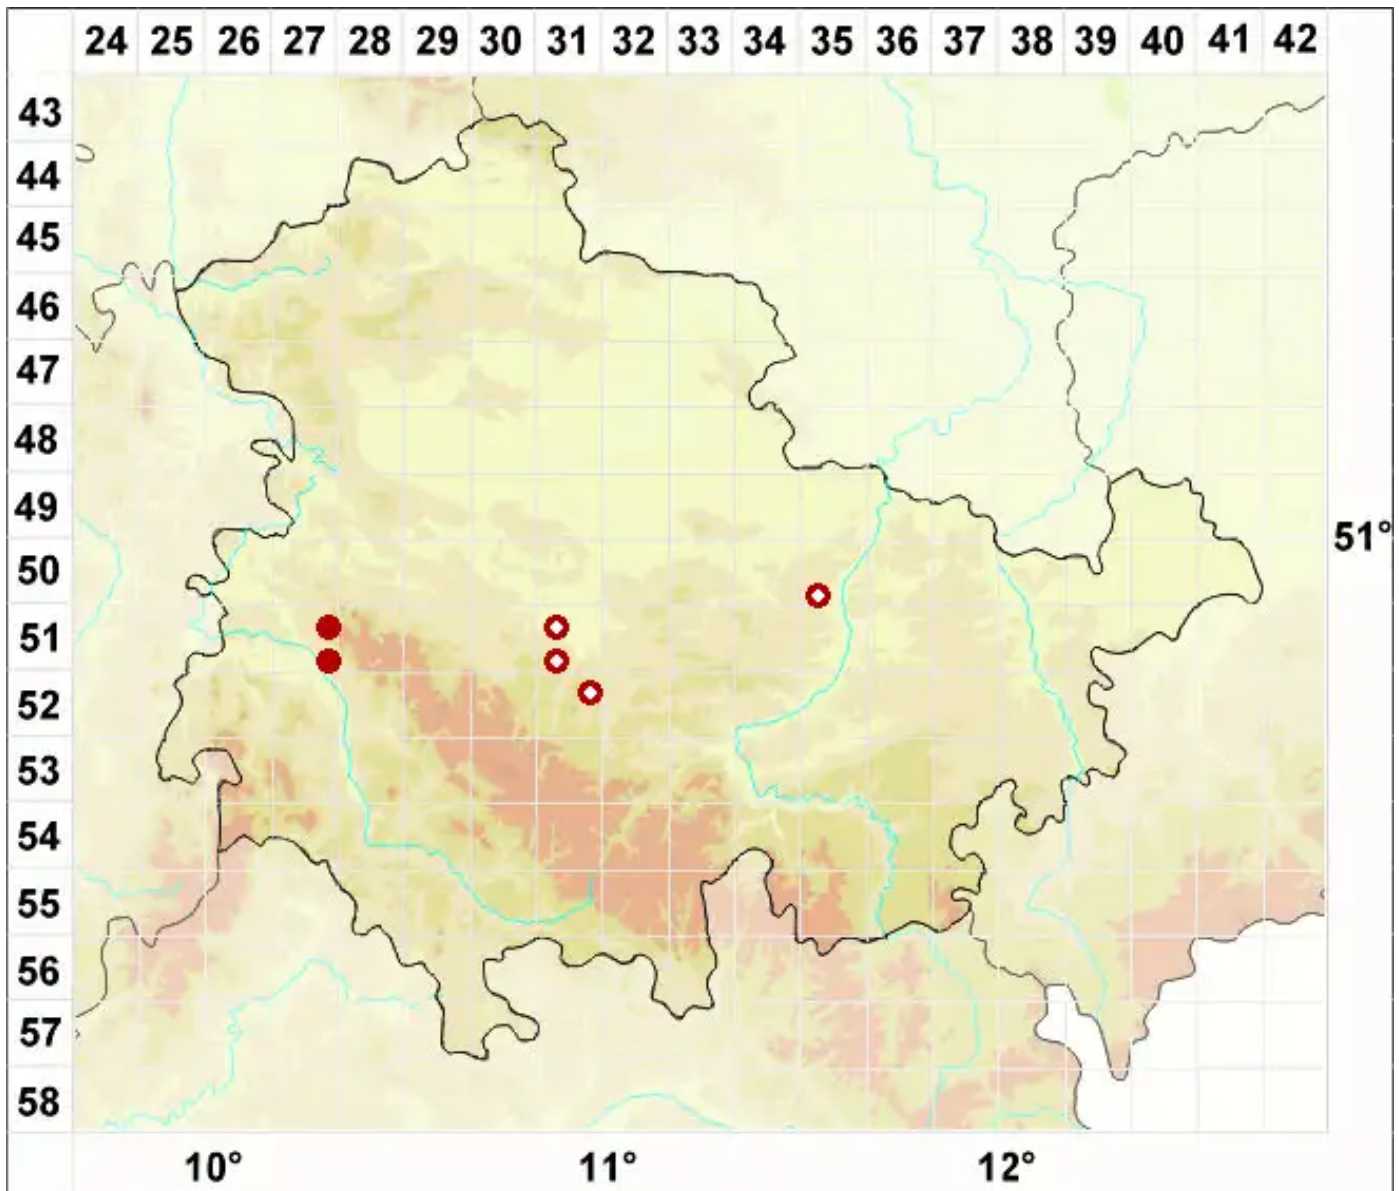

Megaspora verrucosa (Ach.) Arcadia & A. Nordin

Warzige Großsporflechte

Legende:

- Symbole:**
- Ausgefülltes Symbol:
Zeitraum von 1980 bis heute (Aktuelle Angabe)
 - Leeres Symbol:
Zeitraum vor 1980 (Altangabe)
 - Quadrat: Herbarbeleg