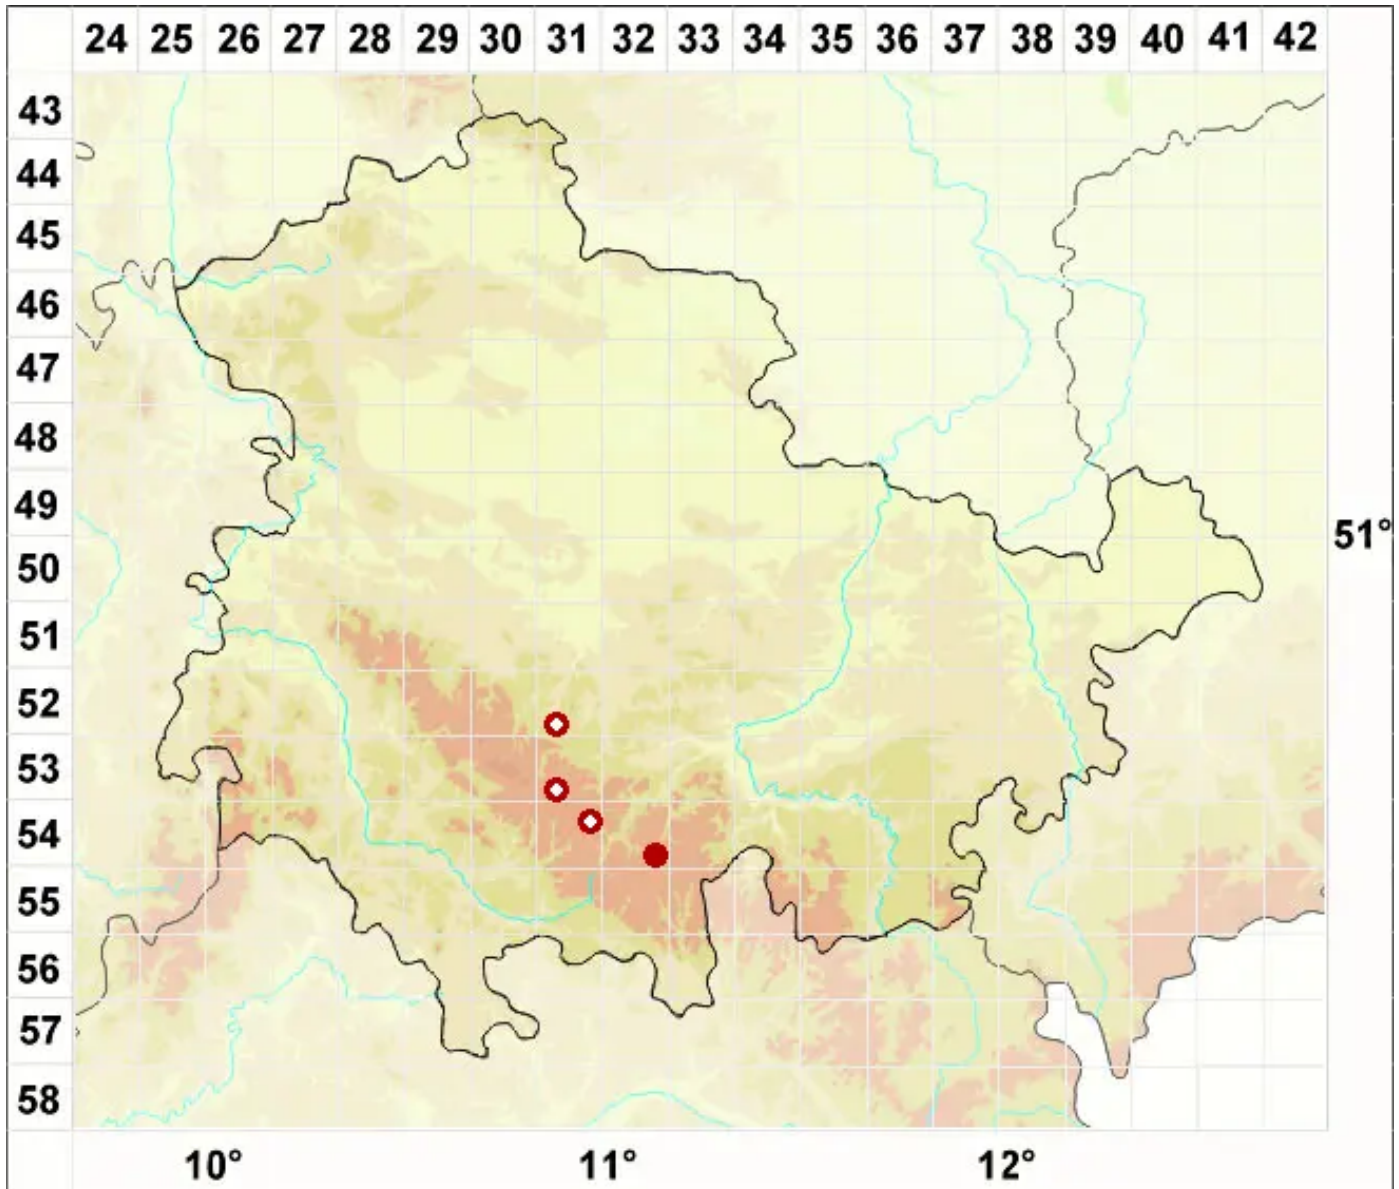

Megalaria pulverea (Borrer) Hafellner & E. Schreiner

Pulverige Großsporflechte

Legende:

- Symbole:**
- Ausgefülltes Symbol:
Zeitraum von 1980 bis heute (Aktuelle Angabe)
 - Leeres Symbol:
Zeitraum vor 1980 (Altangabe)
 - Quadrat: Herbarbeleg