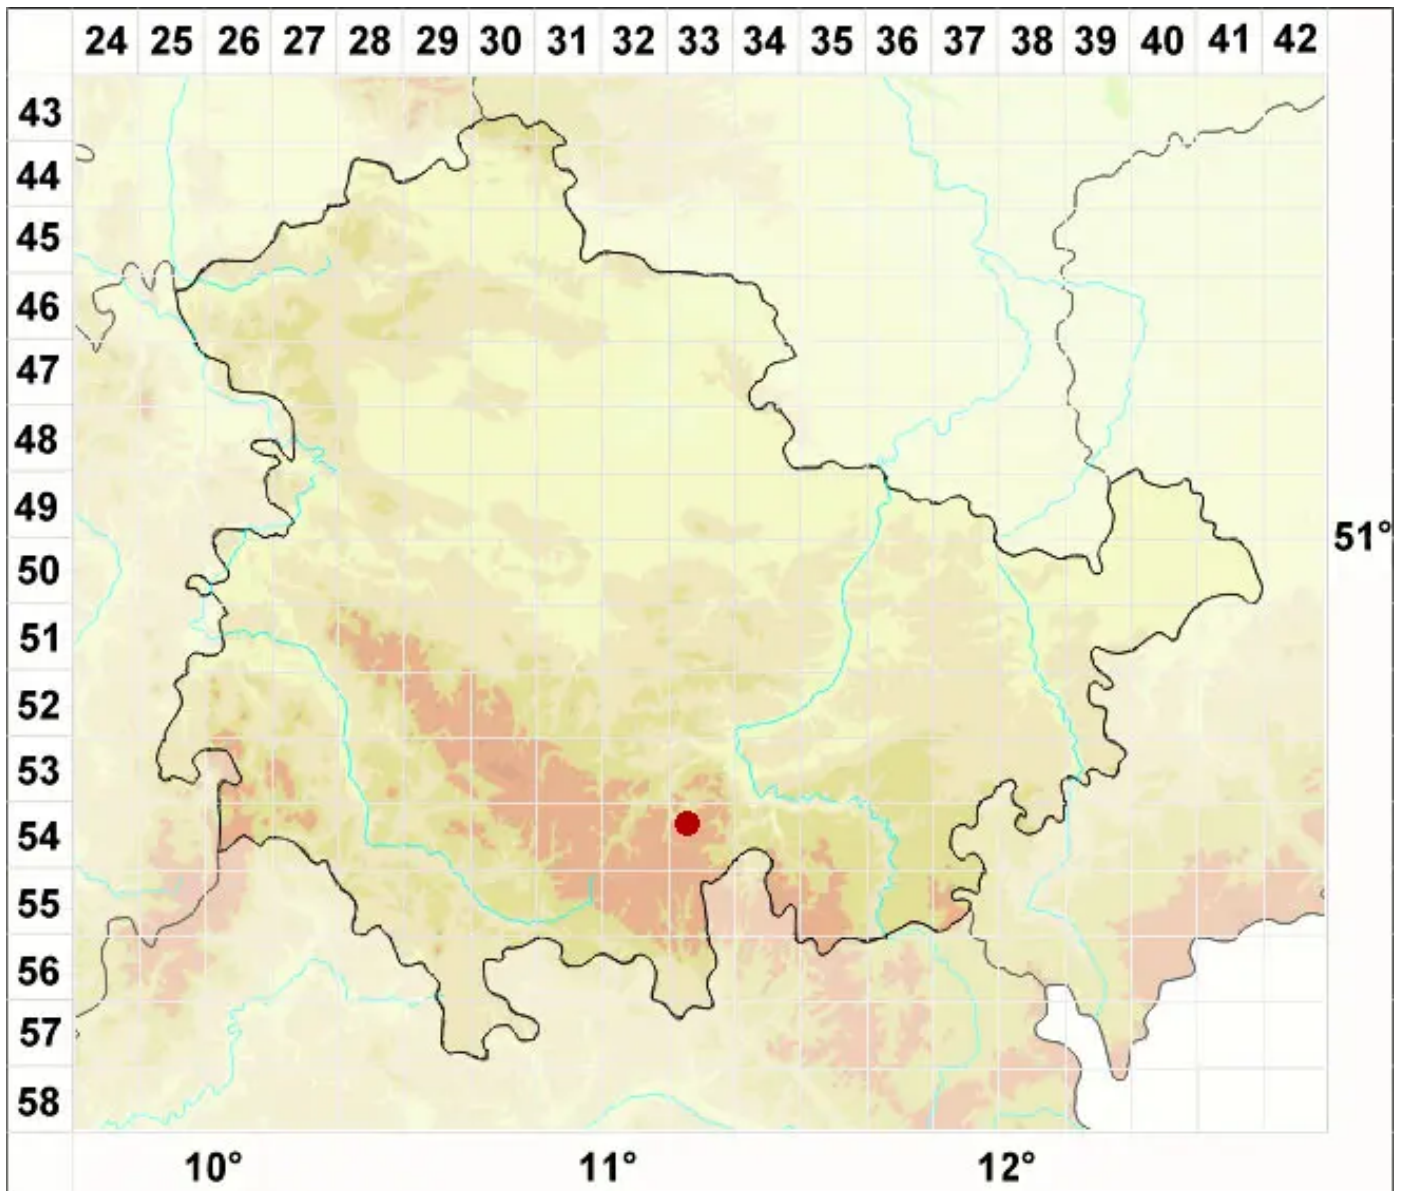

Megalaria grossa (Pers. ex Nyl.) Hafellner

Gewöhnliche Großsporflechte

Legende:

- Symbole:**
- Ausgefülltes Symbol:
Zeitraum von 1980 bis heute (Aktuelle Angabe)
 - Leeres Symbol:
Zeitraum vor 1980 (Altangabe)
 - Quadrat: Herbarbeleg