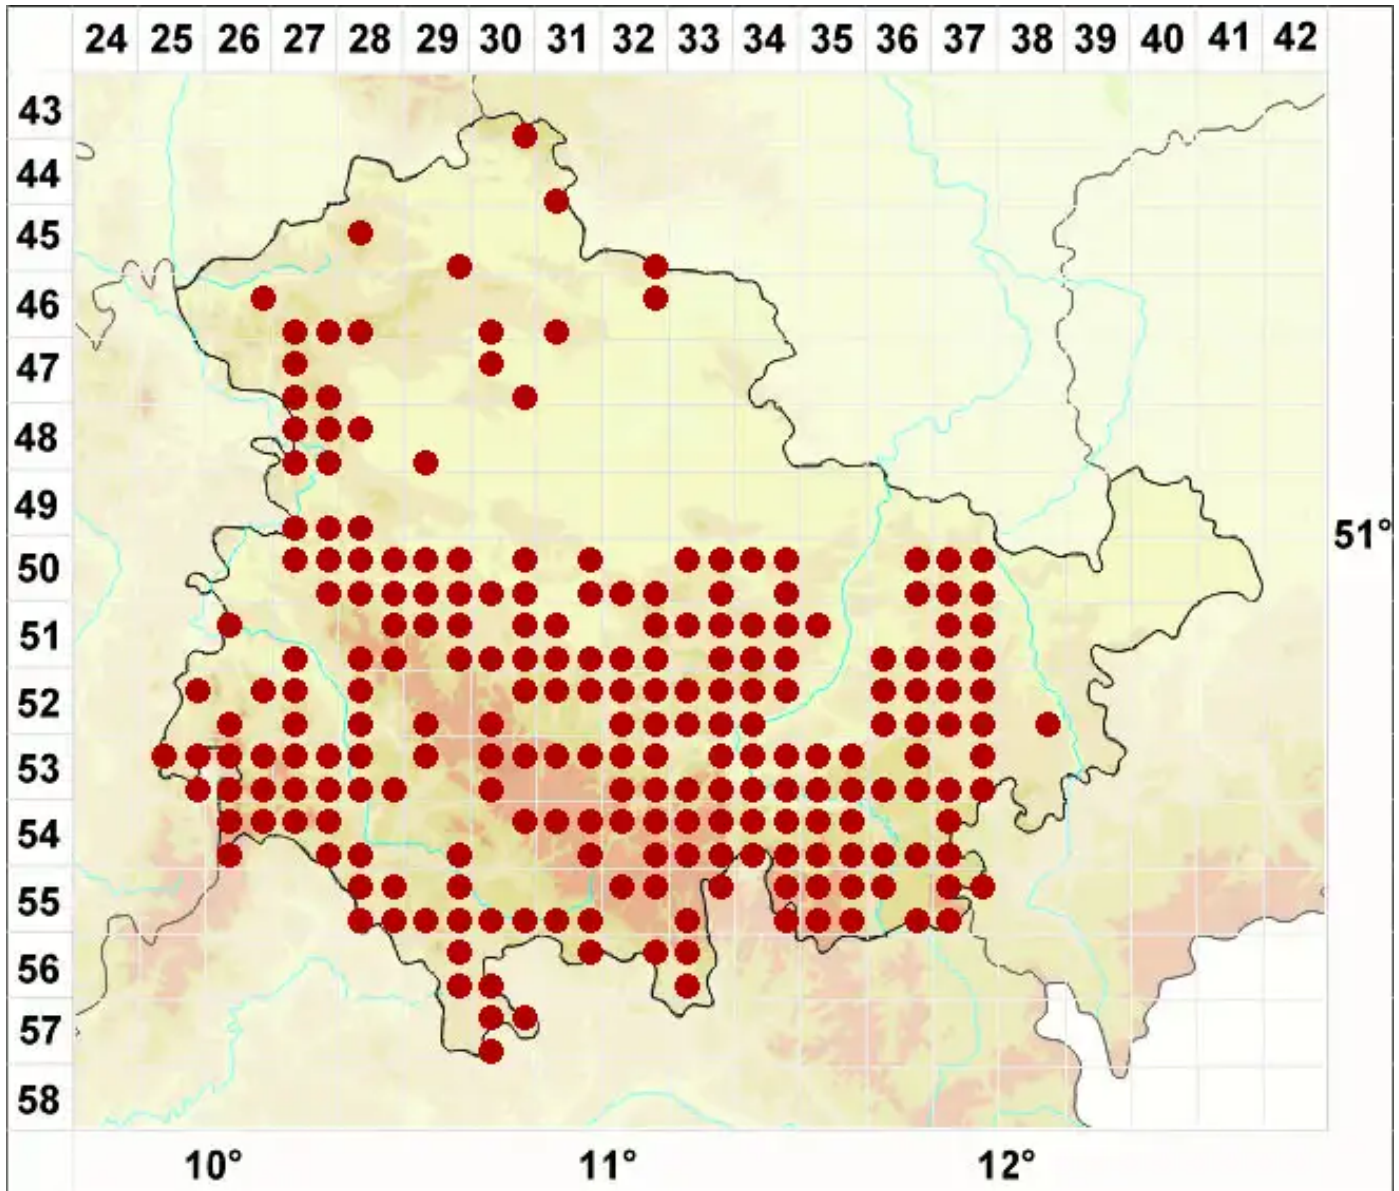

# Xanthoria candelaria (L.) Th. Fr.

Leuchter-Gelbflechte

Legende:

- Symbole:**
- Ausgefülltes Symbol:  
Zeitraum von 1980 bis heute (Aktuelle Angabe)
  - Leeres Symbol:  
Zeitraum vor 1980 (Altangabe)
  - Quadrat: Herbarbeleg